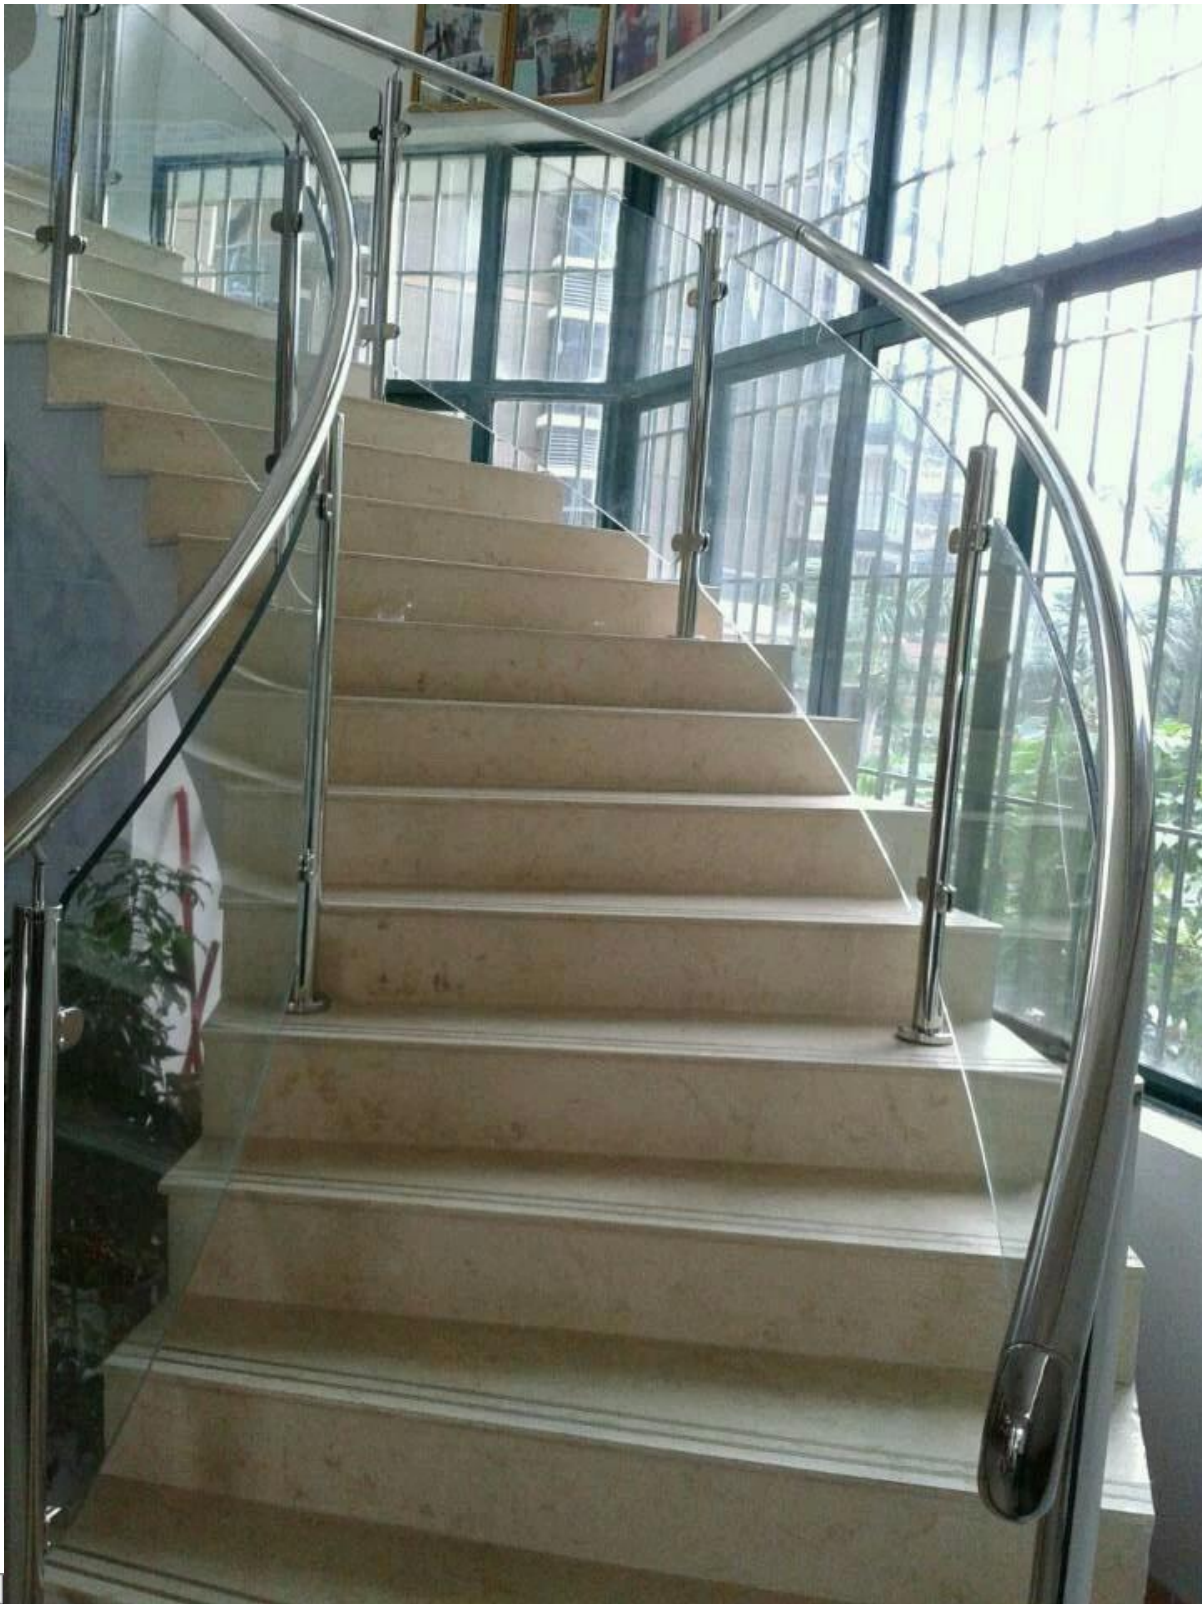

Posts são feitas de aço inoxidável, que tem a boa propriedade anti-ferrugem e garantia de longo prazo.

Painéis de vidro são temperadas e borda segurança polido, 8mm de espessura 12mm, foram provou ser forte o suficiente como corrimão.

- Two way poste de canto

LCH-108

LCH-105

Sistema Curvo trilhos de vidro para escada, aço inoxidável de vidro de aço
grade varanda, sistema de trilhos ao ar livre

[ISO9001: 2008 aço inoxidável braçadeira D vidro para 10-12mm temperado balaustrada de vidro](#)