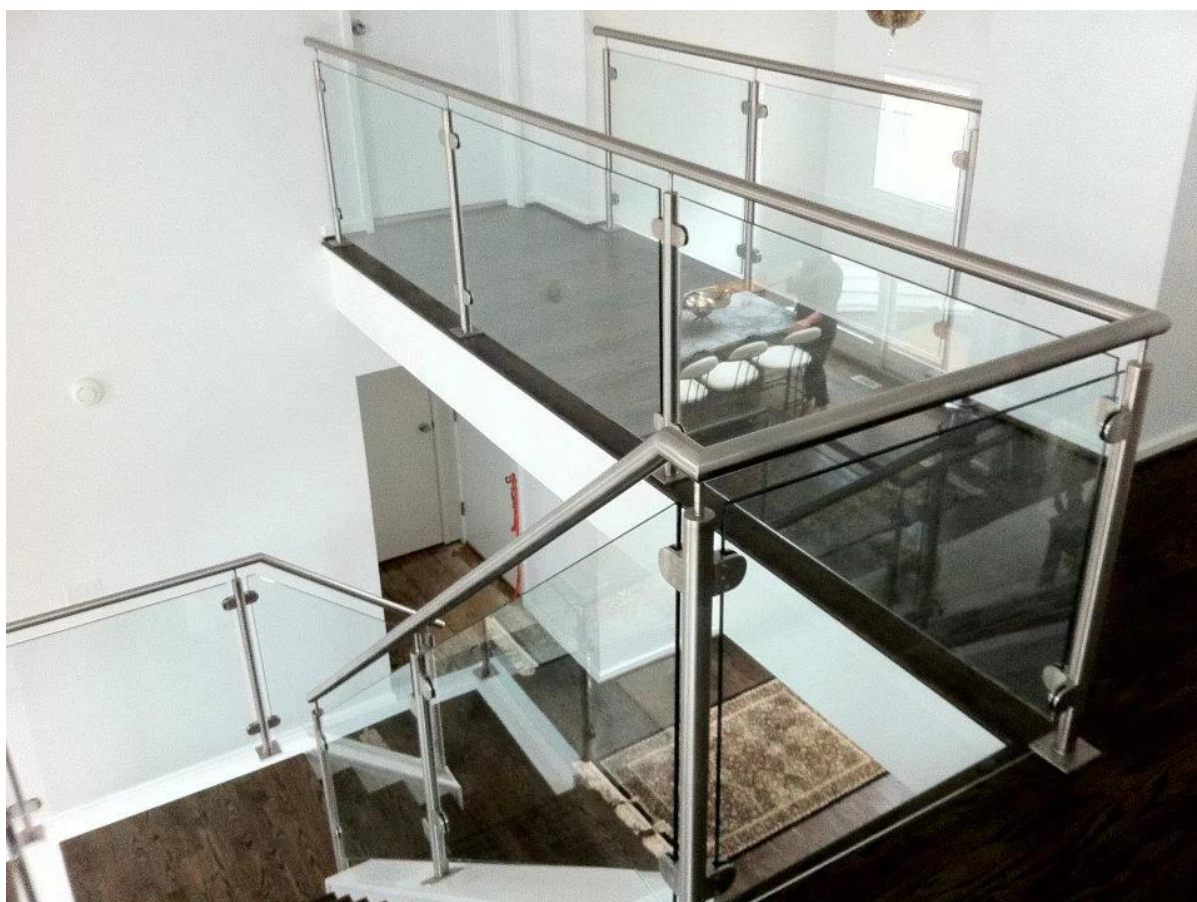

aço inoxidável varanda ao ar livre corrimão, decorativo terraço balaustrada, corrimão adequado para o projeto trilhos de vidro

duas vias quadrado de 90 graus poste de canto

LCH-105

dois quadrados maneira 180 pós médio

LCH-104

[Aço inoxidável balastrada de vidro escadaria braçadeira de vidro usado](#)

G101

[acessórios de aço inox corrimão, corrimão de metal ao ar livre para as etapas, projetos de corrimão de vidro](#)

[corrimão de aço inoxidável, rodada pós decks, metal corrimão de vidro para as etapas](#)

[plataforma de montagem, aço inoxidável torneira quadrado, esgrima piscina ou varanda corrimão](#)

[10 milímetros corrimão pós vidro de aço inoxidável para varanda](#)

Obrigado por visitar
If qualquer pergunta ou inquérito, por favor, me deixe mensagem. :)