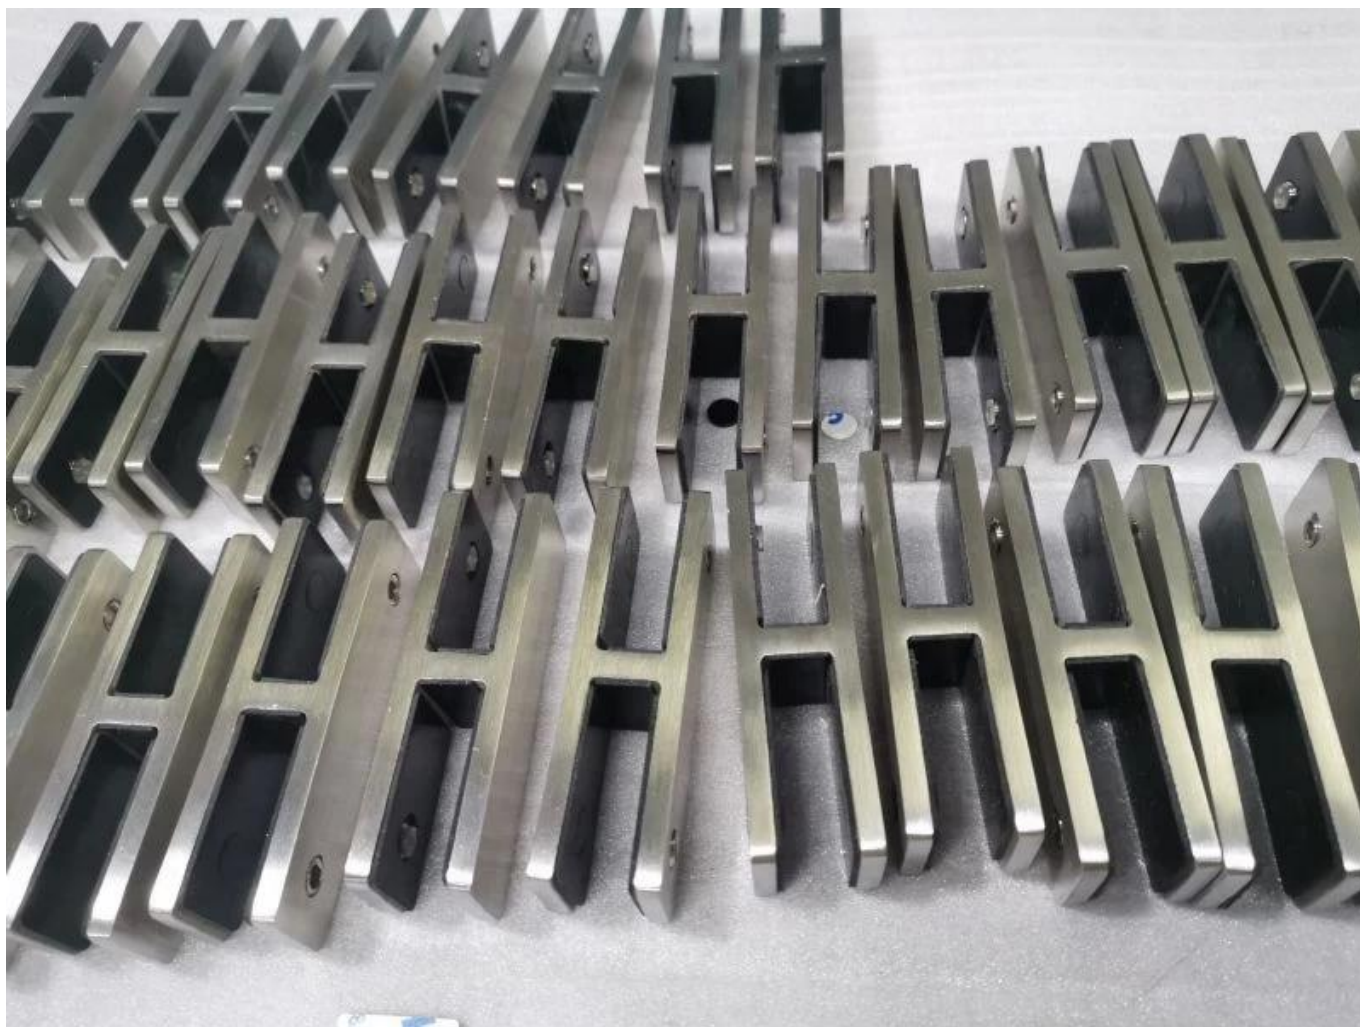

Especificações do produto.

produtos	Corrente dobro dobro do cromo Correndo a varanda 316 braçadeira de vidro de 180 graus de 180 graus
Material	Aço inoxidável 304 (L) / 316 (I)
Tecnologia	Fundição, perfuração, soldagem
Desenhos	D Tipo, tipo quadrado, duas vias, canto, etc.
Tamanho	50x40x25mm, 45x45x27mm, 100x40x23mm ou personalizado
Espessura de vidro	6,0 - 20.0mm ou personalizado
Diâmetro do tubo	38.1mm, 42,4 mm, 50,8 mm ou personalizado
Acabamento de superfície	Cetim, polido, espelho, cromado, PVD, etc.
Instalação	Parafuso, soldagem
Aplicativo	Balaustrada, corrimão, corrimão, escada, varanda
Embalagem	Sacos de plástico / bolha + caixas de papel + caixas + paletes, ou personalizado
Pagamento	T / T (depósito de 30%), L / C, Paypal, Alibaba Comércio Assurance, etc.

Show de produtos

Pequenos parafusos M8 com extremidade plástica para a braçadeira de vidro

Desenho técnico

Glass TO GLASS HOLDER 180°

Produção em massa

Foto do aplicativo.

Outros tipos de grampos GLAS

G102