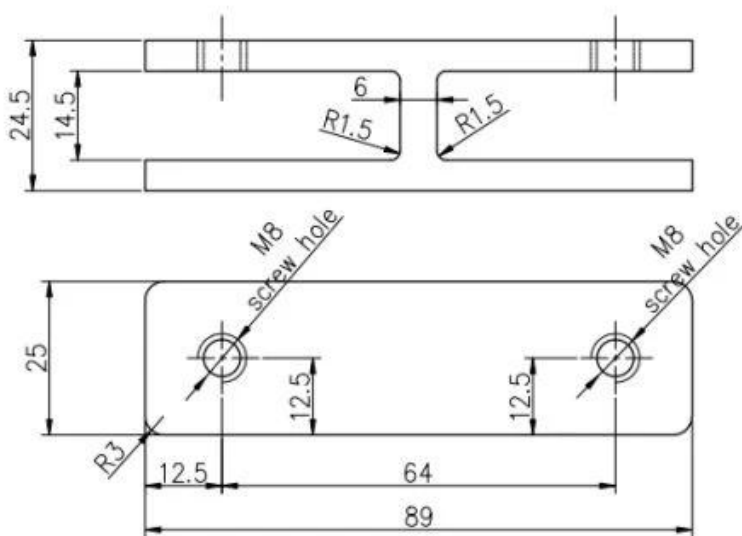

Especificações do produto.

produtos	Corrente dobro dobro do cromo Correndo a varanda 316 braçadeira de vidro de 180 graus de 180 graus
Material	Aço inoxidável 304 (L) / 316 (I)
Tecnologia	Fundição, perfuração, soldagem
Desenhos	D Tipo, tipo quadrado, duas vias, canto, etc.
Tamanho	50x40x25mm, 45x45x27mm, 100x40x23mm ou personalizado
Espessura de vidro	6,0 - 20.0mm ou personalizado
Diâmetro do tubo	38.1mm, 42,4 mm, 50,8 mm ou personalizado
Acabamento de superfície	Cetim, polido, espelho, cromado, PVD, etc.
Instalação	Parafuso, soldagem
Aplicativo	Balaustrada, corrimão, corrimão, escada, varanda
Embalagem	Sacos de plástico / bolha + caixas de papel + caixas + paletes, ou personalizado
Pagamento	T / T (depósito de 30%), L / C, Paypal, Alibaba Comércio Assurance, etc.

Show de produtos

Pequenos parafusos M8 com extremidade plástica para a braçadeira de vidro

Desenho técnico

Glass TO GLASS HOLDER 180°

Produção em massa

Foto do aplicativo.

Outros tipos de grampos GLAS

G102