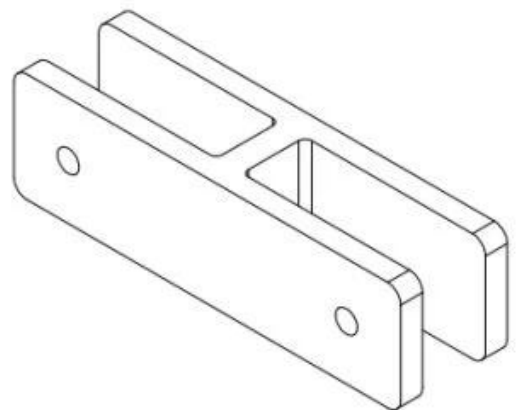

Especificações do produto.

produtos	Corrente dobro dobro do cromo Correndo a varanda 316 braçadeira de vidro de 180 graus de 180 graus
Material	Aço inoxidável 304 (L) / 316 (I)
Tecnologia	Fundição, perfuração, soldagem
Desenhos	D Tipo, tipo quadrado, duas vias, canto, etc.
Tamanho	50x40x25mm, 45x45x27mm, 100x40x23mm ou personalizado
Espessura de vidro	6,0 - 20.0mm ou personalizado
Diâmetro do tubo	38.1mm, 42,4 mm, 50,8 mm ou personalizado
Acabamento de superfície	Cetim, polido, espelho, cromado, PVD, etc.
Instalação	Parafuso, soldagem
Aplicativo	Balaustrada, corrimão, corrimão, escada, varanda
Embalagem	Sacos de plástico / bolha + caixas de papel + caixas + paletes, ou personalizado
Pagamento	T / T (depósito de 30%), L / C, Paypal, Alibaba Comércio Assurance, etc.

Show de produtos

Pequenos parafusos M8 com extremidade plástica para a braçadeira de vidro

Desenho técnico

Glass TO GLASS HOLDER 180°

Produção em massa

Foto do aplicativo.

Outros tipos de grampos GLAS

G102