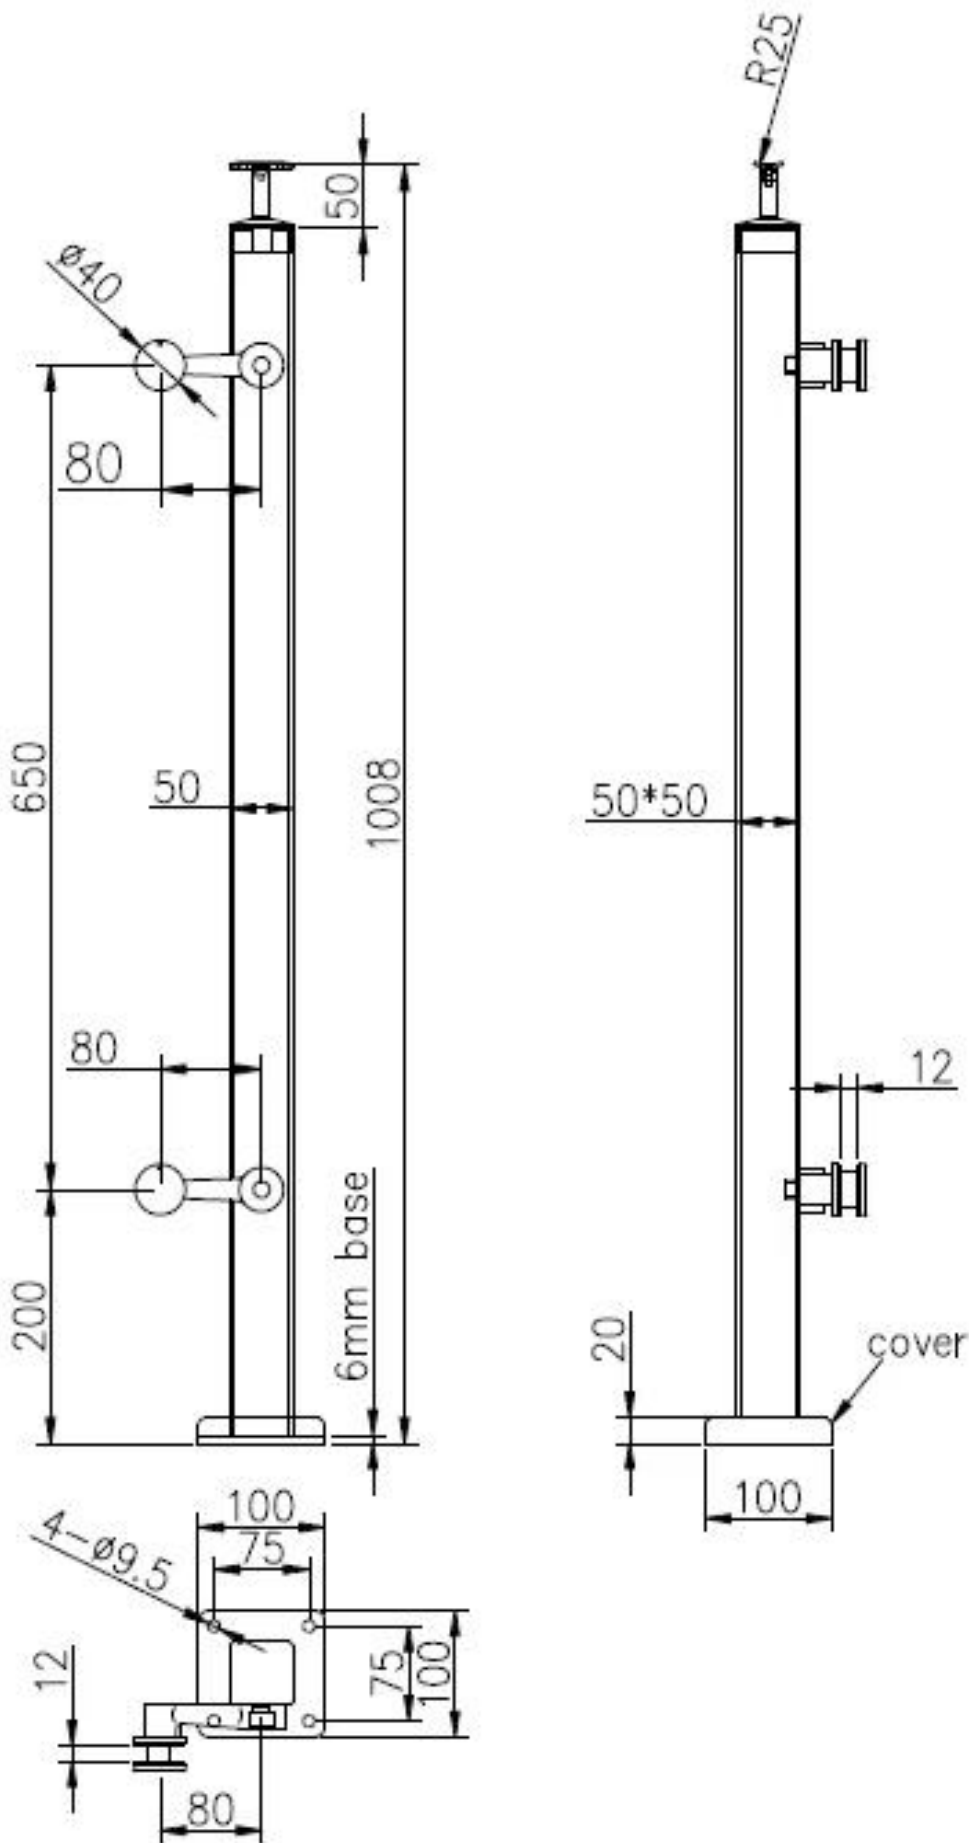

1. Poste de balaustrada quadrado de 50x50mm
2. Altura do poste 1008 mm
3. Encaixe de vidro preso a colunas de balaustrada de 40 mm de diâmetro
4. Placa de base de 6 mm de espessura
5. 100mm x 100mm tampa da base
6. com suporte de corrimão ajustável na parte superior

KEBIL 科比奥®

Detalhes de desenho de encaixe de vidro -

Fotos de produção em massa para balaustradas SS-

Vidro temperado para grades de vidro -
Vidro temperado transparente com 8-12 mm de espessura

Vidro temperado ultra claro -