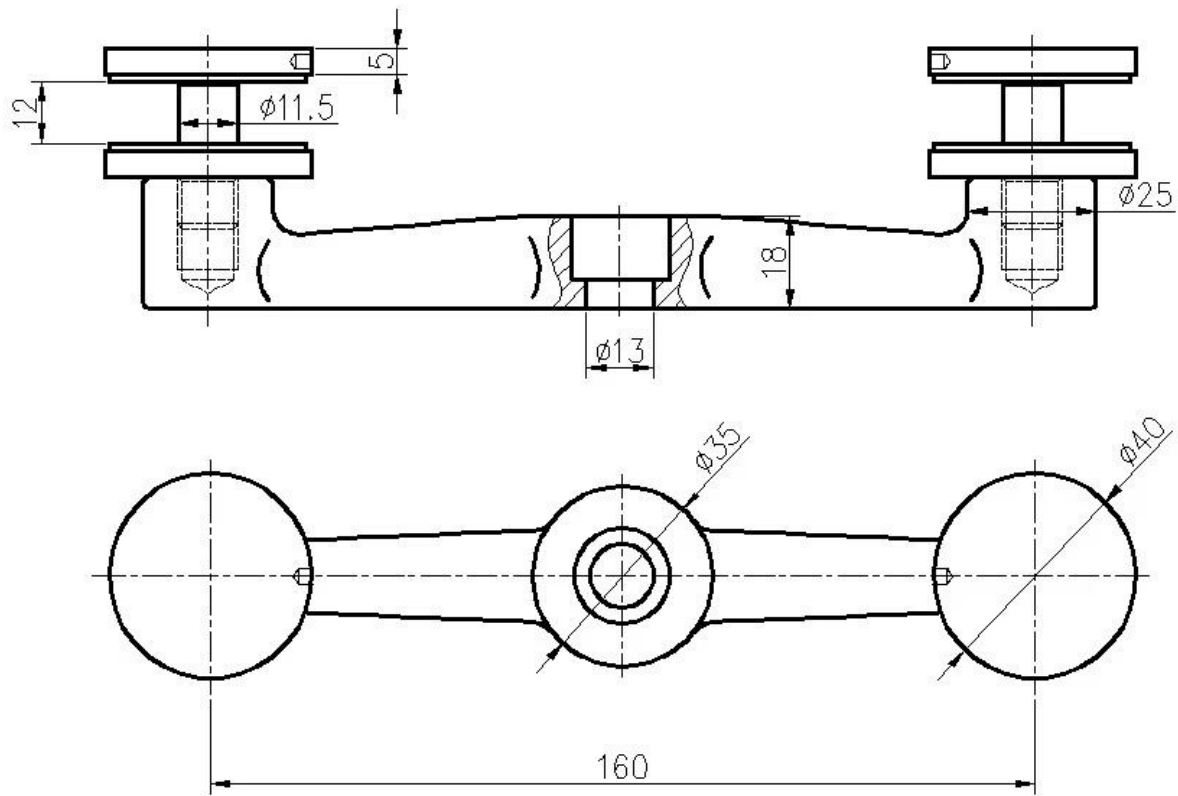

1. Poste de balaustrada quadrado de 50x50mm
2. Altura do poste 1008 mm
3. Encaixe de vidro preso a colunas de balaustrada de 40 mm de diâmetro
4. Placa de base de 6 mm de espessura
5. 100mm x 100mm tampa da base
6. com suporte de corrimão ajustável na parte superior

KEBIL 科比奥®

Detalhes de desenho de encaixe de vidro -

Fotos de produção em massa para balaustradas SS-

Vidro temperado para grades de vidro -
Vidro temperado transparente com 8-12 mm de espessura

Vidro temperado ultra claro -