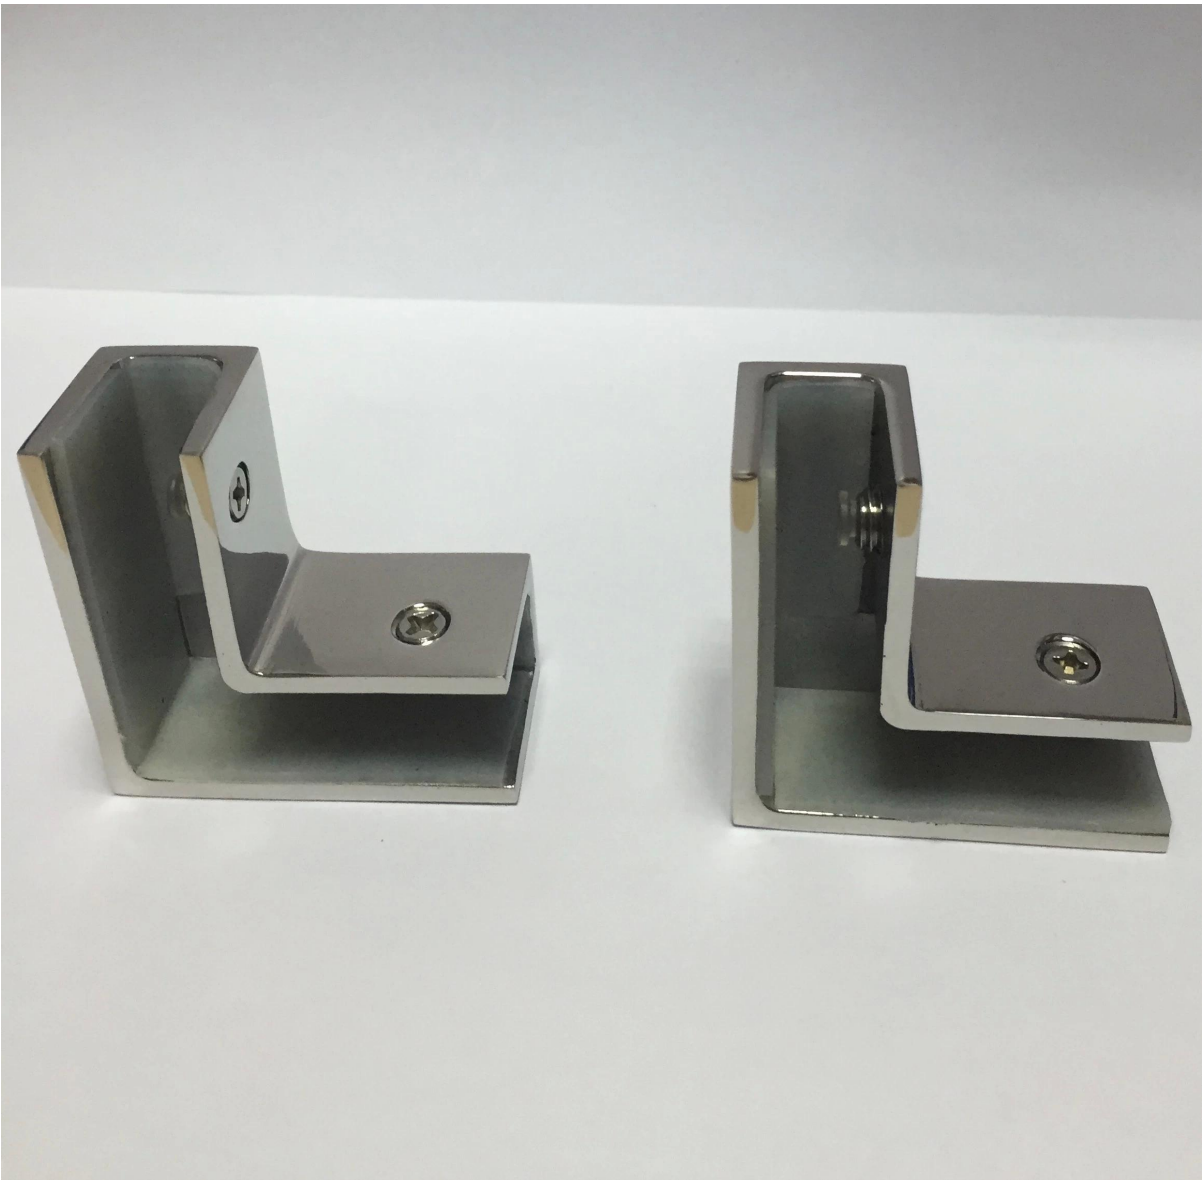

Braçadeira de canto de vidro para vedação de vidro sem moldura

Braçadeira de canto de vidro é usado principalmente para vidro sem moldura esgrima piscina trilhos

Aqui estão fotos de 90 graus braçadeira de vidro canto: