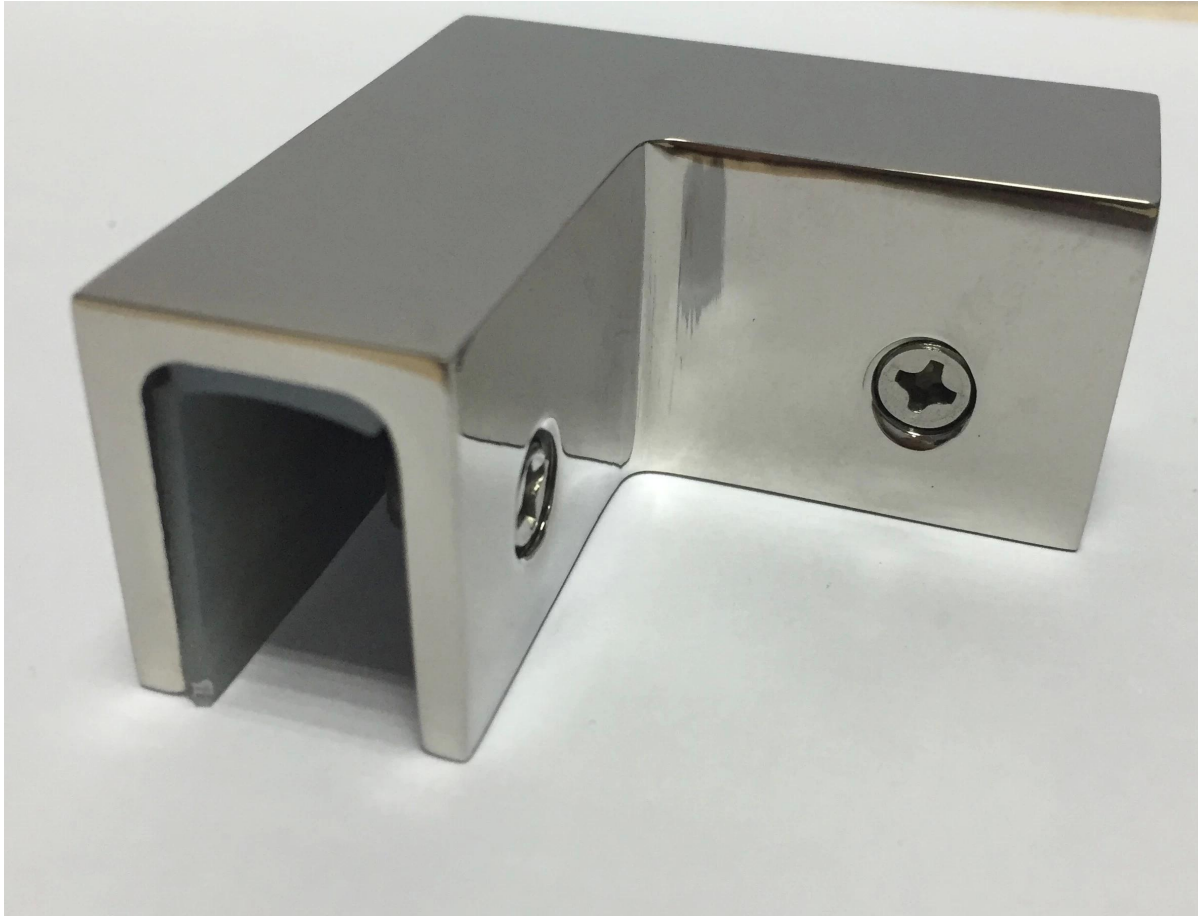

Braçadeira de canto de vidro para vedação de vidro sem moldura

Braçadeira de canto de vidro é usado principalmente para vidro sem moldura esgrima piscina trilhos

Aqui estão fotos de 90 graus braçadeira de vidro canto: