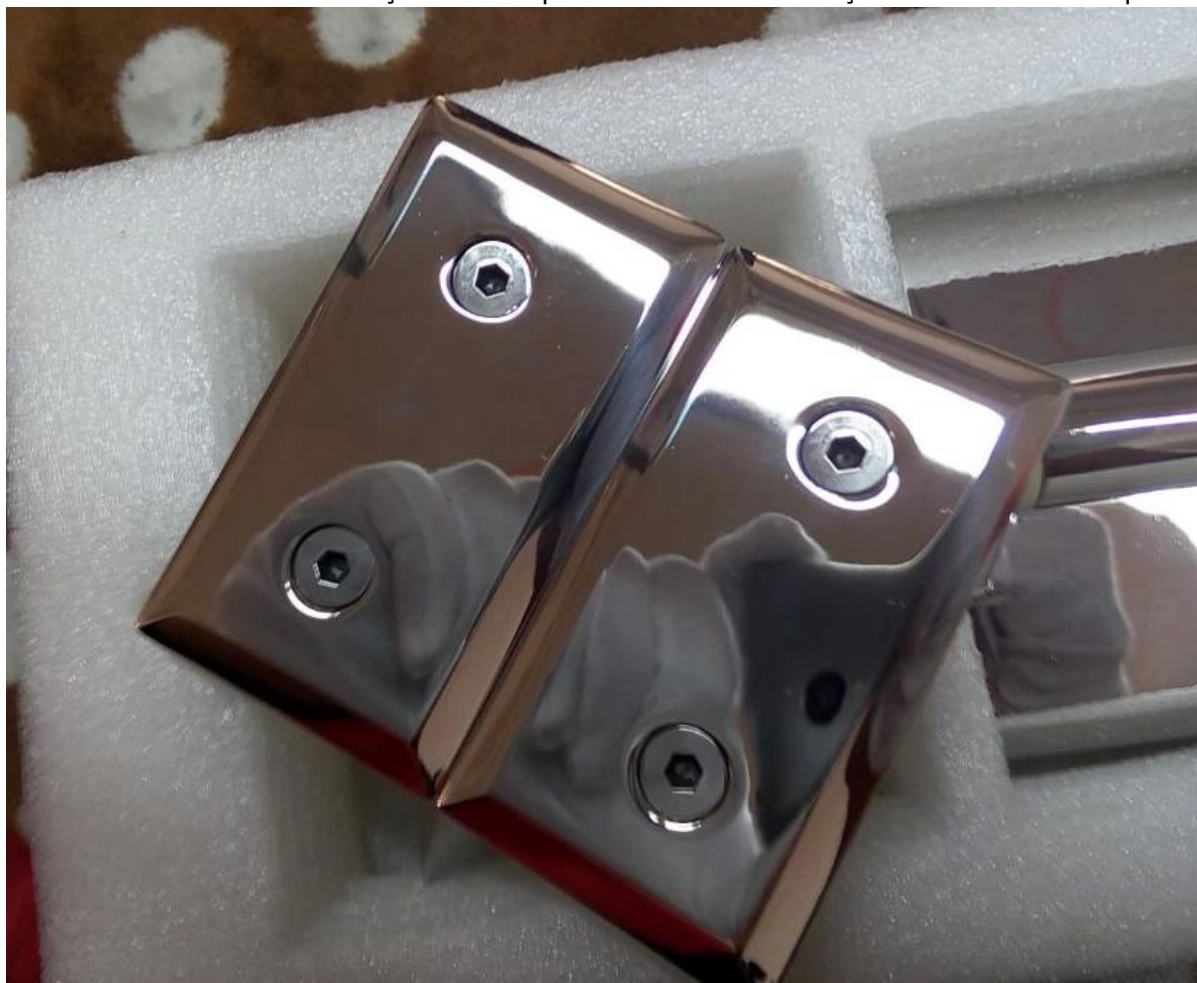

Vidro borda curva de vidro dobradiça hardware de aço inoxidável para cerca de piscina

**G-G2 borda curva (reservado)
ternos 8-12mm temperado / vidro laminado**

vidro curvo borda a dobradiça de vidro pode fazer a sua vedação de vidro mais felpudo.

Vista de frente:

Para frameless portão da cerca vidro

Vista traseira Espelho polido

Proteção de embalagem

Compare com a nossa dobradiça de vidro G-G2 normal:

Voltar vista acetinadas:

G-G2

Vista cetim frente escovado: