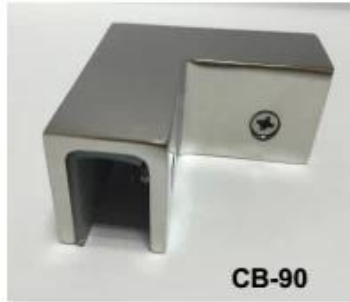

## Descrição do Produto

---

Produto Namim	Braçadeira de vidro de aço inoxidável feita sob encomenda 45/90/135/180 de grau de vidro
Material	Aço inoxidável 304 ou 316
Terminar	Mirro / acabamento acetinado
Manufacture Método	Usinagem CNC ou fundição. Depende da quantidade.
Para espessura de vidro	Vidro de 10-12mm ou exigências de cliente
Tipo de grampo de vidro	Braçadeira de vidro personalizado
Uso	Para suporte de painéis de vidro em diferentes ângulos.
Aplicação	Corrimão de vidro para varanda, escadas, deck, cerca de piscina ,
Instalação	Vidro montagem
Amostra	Disponível para verificar qualidade antes do pedido
Inspeção de fábrica	acessível
Embalagem de segurança	Saco plástico de bolhas - caixa de cartão - caixa
Certificado	Sim (relatório de teste de material pode ser fornecido)
OME & Serviço ODM	UMAdisponível

## Detalhes da braçadeira de vidro

---

(1) braçadeiras de vidro regulares que nós fornecemos.

-Cabeça de tamanho personalizado e grau de vidro também está disponível. Nós somos fábrica.

**BC-80x35**

- Square 80x35mm clamps
- To hold **180°** glass panels
- For 8-12mm glass