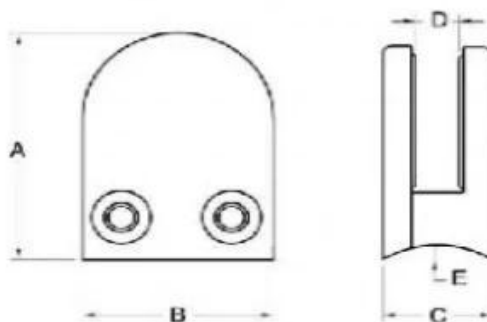

Especificação do produto.

Nome do Produto	Campeira de vidro em forma de D
Material	AISI 304, AISI 316
Superfície	Cetim, espelho, preto, branco, outros
Espessura de vidro	6-12mm.
Aplicativo	Post de balaustrada, trilhos de vidro

produtosmostrar

G103 / G103R.6-8mm.vidro

Model No.	A	B	C	D	E
G103	50	40	22	8	0
G103R	52	40	22	8	R-21.5

G104 / G104R.8-10mm.vidro

Model No.	A	B	C	D	E
G104	50	40	26	12	0
G104R	52	40	26	12	R-21.5

G105 / G105R.10-12mm.vidro

Model No.	A	B	C	D	E
G103	50	40	22	8	0
G104	50	40	26	12	0
G105	55	45	28	14	0
G103R	52	40	22	8	R-21.5
G104R	52	40	26	12	R-21.5
G105R	58	45	28	14	R-25.4

G106 / G106R.6-8mm vidro usado no canto

Model No.	A	B	C	D	E
G106	50	40	25	11	0
G106R	52	40	25	11	R-21.5