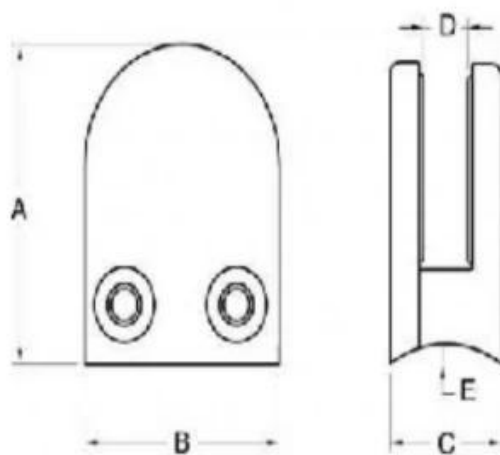

Especificação do produto.

Nome do Produto	Campeira de vidro em forma de D
Material	AISI 304, AISI 316
Superfície	Cetim, espelho, preto, branco, outros
Espessura de vidro	6-12mm.
Aplicativo	Post de balaustrada, trilhos de vidro

produtosmostrar

G103 / G103R.6-8mm.vidro

Model No.	A	B	C	D	E
G103	50	40	22	8	0
G103R	52	40	22	8	R-21.5

G104 / G104R.8-10mm.vidro

Model No.	A	B	C	D	E
G104	50	40	26	12	0
G104R	52	40	26	12	R-21.5

G105 / G105R.10-12mm.vidro

Model No.	A	B	C	D	E
G103	50	40	22	8	0
G104	50	40	26	12	0
G105	55	45	28	14	0
G103R	52	40	22	8	R-21.5
G104R	52	40	26	12	R-21.5
G105R	58	45	28	14	R-25.4

G106 / G106R.6-8mm vidro usado no canto

Model No.	A	B	C	D	E
G106	50	40	25	11	0
G106R	52	40	25	11	R-21.5