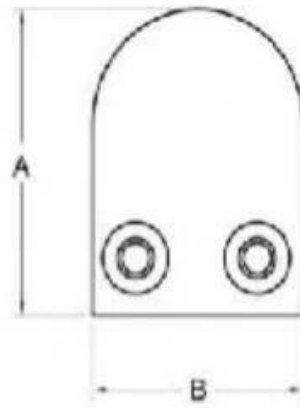

Especificação do produto.

Nome do Produto	Campeira de vidro em forma de D
Material	AISI 304, AISI 316
Superfície	Cetim, espelho, preto, branco, outros
Espessura de vidro	6-12mm.
Aplicativo	Post de balaustrada, trilhos de vidro

produtosmostrar

G103 / G103R.6-8mm.vidro

Model No.	A	B	C	D	E
G103	50	40	22	8	0
G103R	52	40	22	8	R-21.5

G104 / G104R.8-10mm.vidro

Model No.	A	B	C	D	E
G104	50	40	26	12	0
G104R	52	40	26	12	R-21.5

G105 / G105R.10-12mm.vidro

Model No.	A	B	C	D	E
G103	50	40	22	8	0
G104	50	40	26	12	0
G105	55	45	28	14	0
G103R	52	40	22	8	R-21.5
G104R	52	40	26	12	R-21.5
G105R	58	45	28	14	R-25.4

G106 / G106R.6-8mm vidro usado no canto

Model No.	A	B	C	D	E
G106	50	40	25	11	0
G106R	52	40	25	11	R-21.5