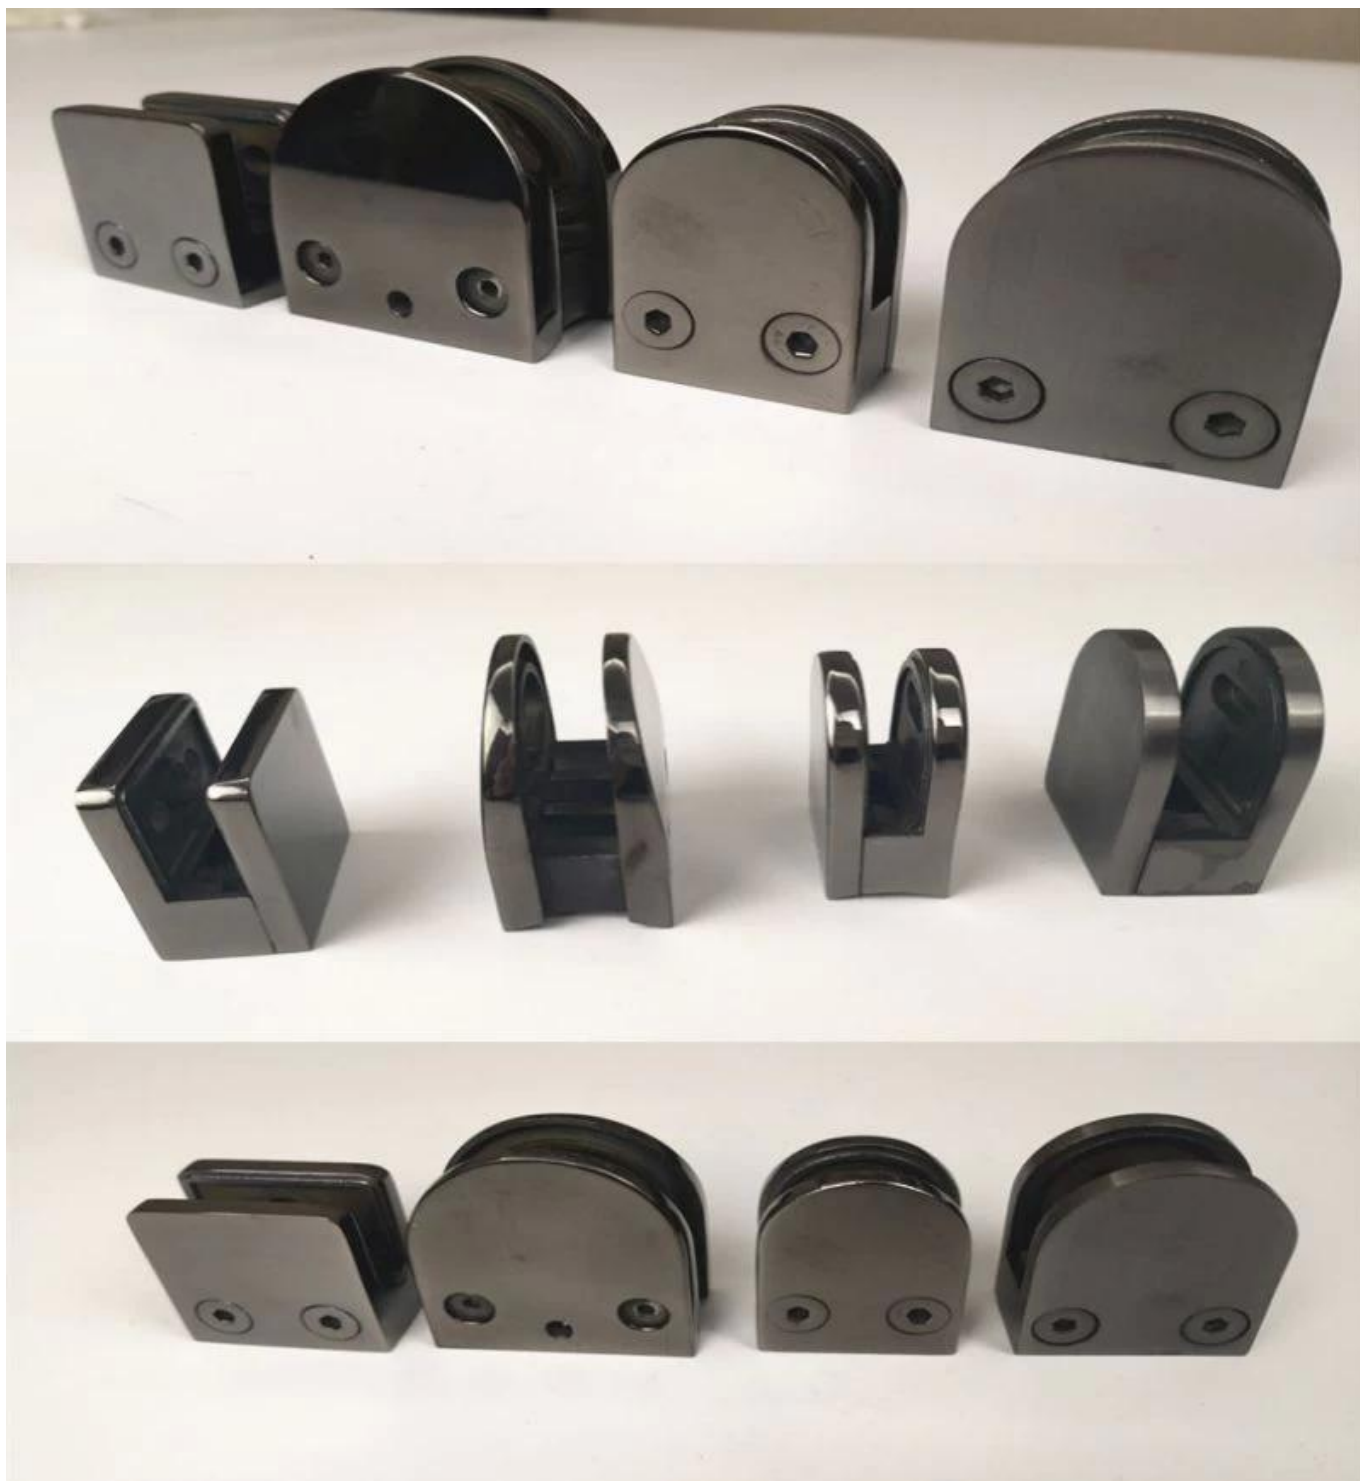

Superfície de cor branca