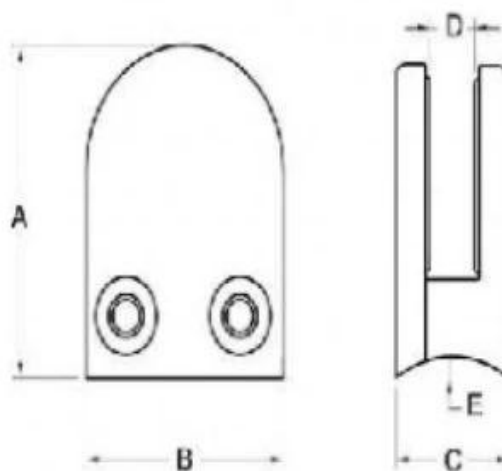

Especificação do produto.

Nome do Produto	Campeira de vidro em forma de D
Material	AISI 304, AISI 316
Superfície	Cetim, espelho, preto, branco, outros
Espessura de vidro	6-12mm.
Aplicativo	Post de balaustrada, trilhos de vidro

produtosmostrar

G103 / G103R.6-8mm.vidro

Model No.	A	B	C	D	E
G103	50	40	22	8	0
G103R	52	40	22	8	R-21.5

G104 / G104R.8-10mm.vidro

Model No.	A	B	C	D	E
G104	50	40	26	12	0
G104R	52	40	26	12	R-21.5

G105 / G105R.10-12mm.vidro

Model No.	A	B	C	D	E
G103	50	40	22	8	0
G104	50	40	26	12	0
G105	55	45	28	14	0
G103R	52	40	22	8	R-21.5
G104R	52	40	26	12	R-21.5
G105R	58	45	28	14	R-25.4

G106 / G106R.6-8mm vidro usado no canto

Model No.	A	B	C	D	E
G106	50	40	25	11	0
G106R	52	40	25	11	R-21.5