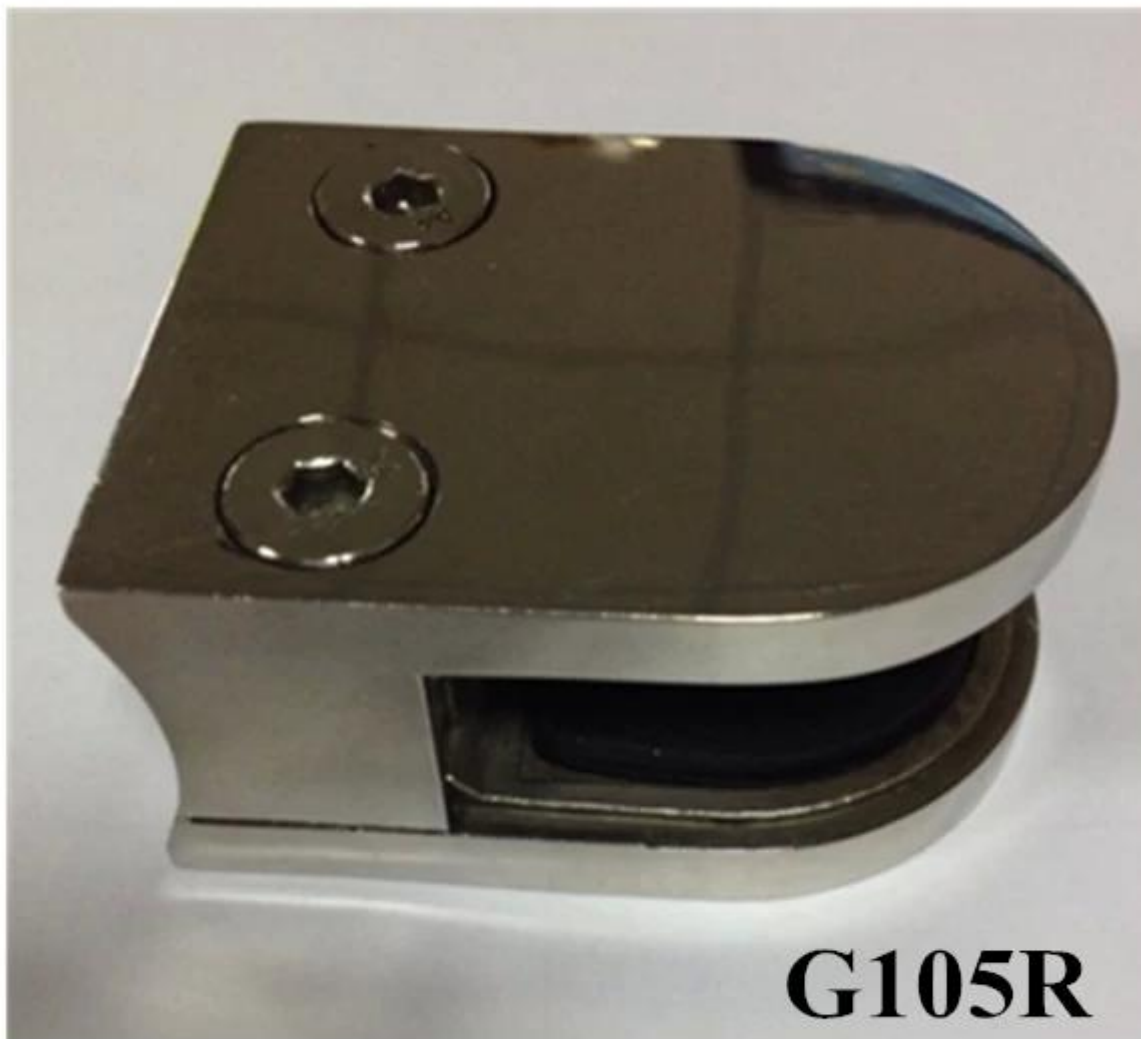

**D braçadeira de vidro terno a 12mm vidro**

**G105**

[3/8 & quot; braçadeira de vidro montada em vidro pós corrimão ou na parede](#)

**Acabamento: cetim ou espelho**

[IS09001: 2008 aço inoxidável braçadeira D vidro para 10-12 mm de vidro temperado balaustrada](#)

**Se você precisa a braçadeira de vidro instalado no pós rodada, o nosso G105R poderia atender sua demanda,**  
[redonda de aço inoxidável braçadeira de vidro para o projeto da escada, china](#)  
[aço inoxidável rodada pós corrimão braçadeira de vidro para varanda](#)

**G105 com inserção de plástico**

amplamente utilizado painel de vidro braçadeira braçadeira D com costas retas  
fixo na parede

inox 316 vidro braçadeira esgrima balaustrada corrimão para atender 12  
milímetros painel de espessura e pós rodada