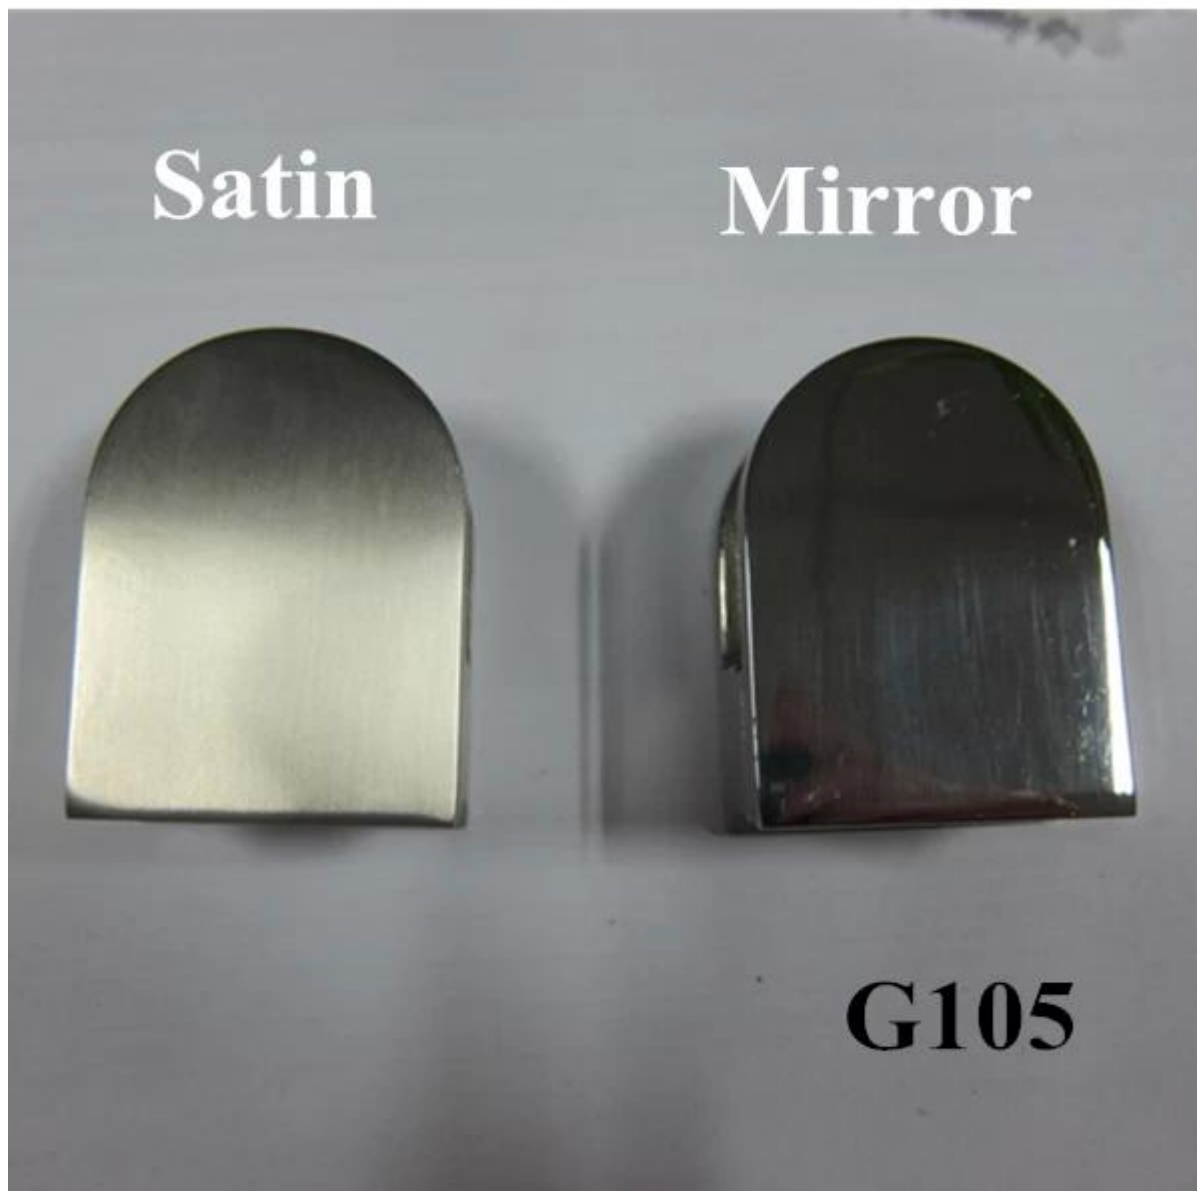

**D braçadeira de vidro terno a 12mm vidro**

**G105**

[3/8 & quot; braçadeira de vidro montada em vidro pós corrimão ou na parede](#)

**Acabamento: cetim ou espelho**

[IS09001: 2008 aço inoxidável braçadeira D vidro para 10-12 mm de vidro temperado balaustrada](#)

**G105 com inserção de plástico**

amplamente utilizado painel de vidro braçadeira braçadeira D com costas retas  
fixo na parede

inox 316 vidro braçadeira esgrima balaustrada corrimão para atender 12  
milímetros painel de espessura e pós rodada