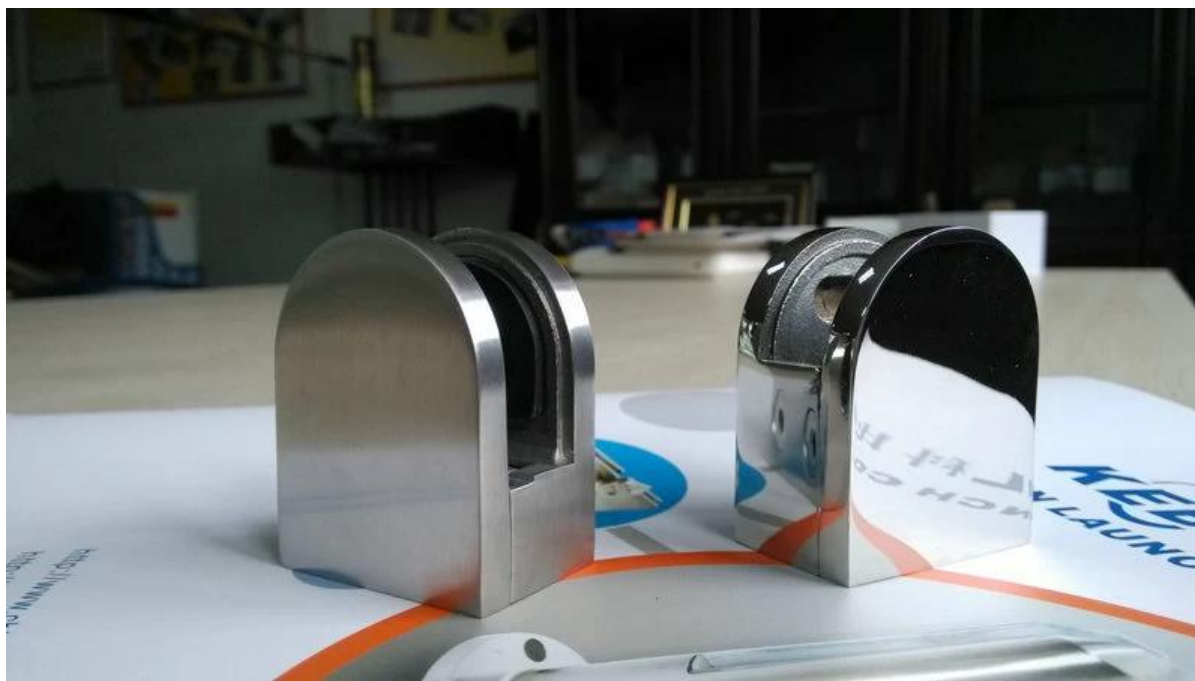

Temos elenco estoque então por favor deixe-nos saber o seu interesse de tratamento de superfície, vamos fazer o arranjo mais rápido possível quando a ordem confirmada.

Regular D vidro braçadeira G104 terno para 8-10 mm balastrada de vidro temperado
[Ferro forjado braçadeira D vidro para o vidro 8-10mm usado em balastrada de vidro](#)