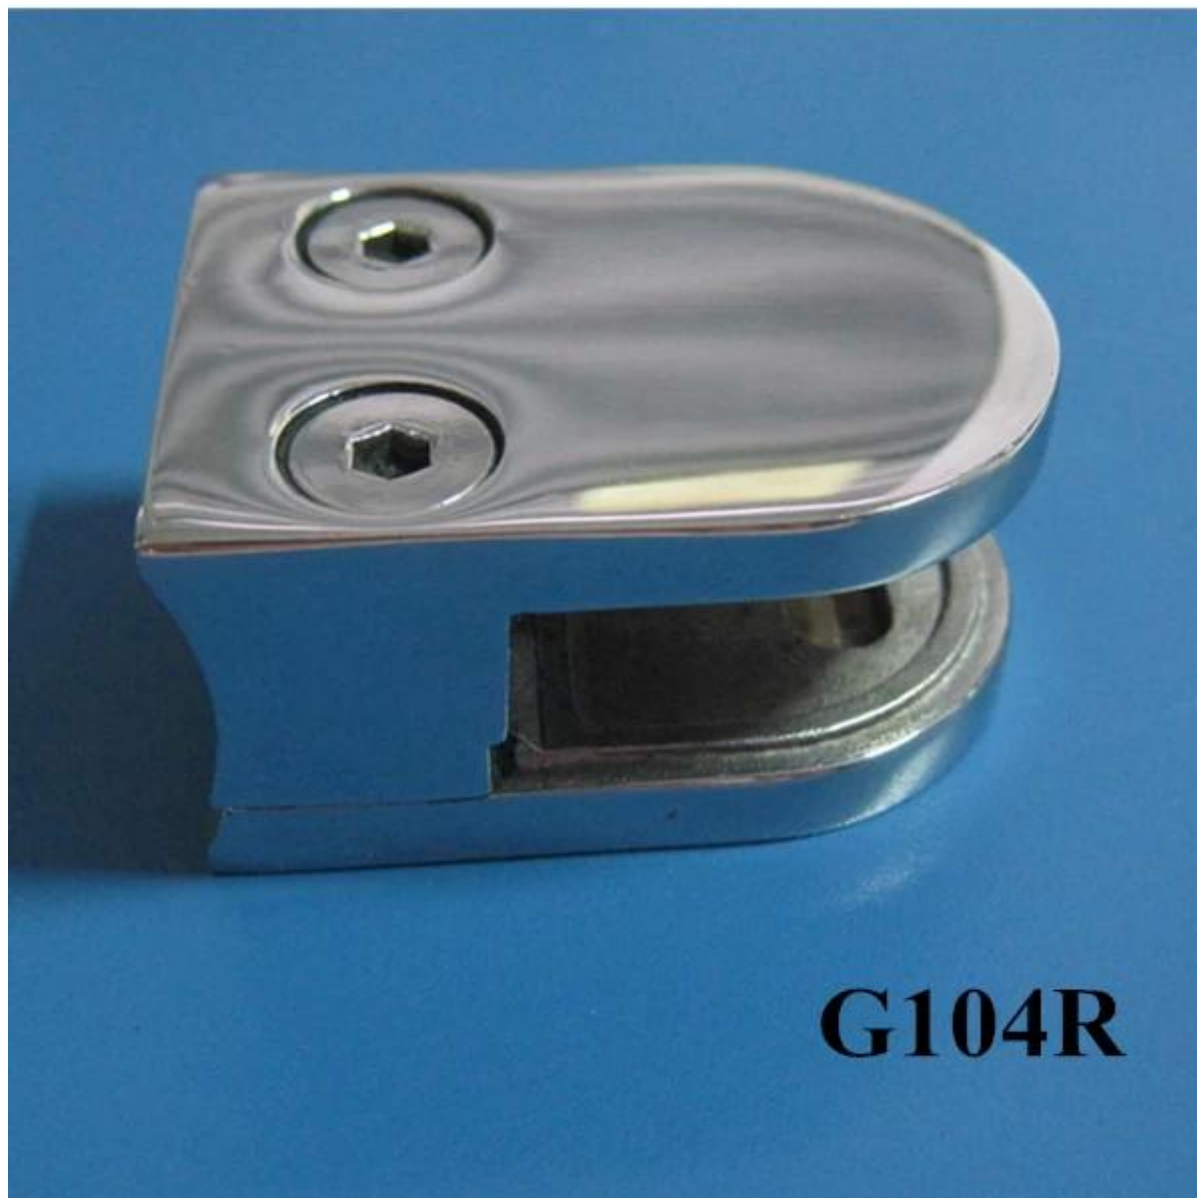

D braçadeira de vidro com braçadeira placa lateral retenção de vidro para o vidro encosta

G106

com a placa lateral de retenção

[corrimão de aço inoxidável montagem, D braçadeira de vidro, apartamento de volta e volta redonda, alta qualidade](#)

Regular D vidro braçadeira G104 terno para 8-10 mm balastrada de vidro temperado
[Ferro forjado braçadeira D vidro para o vidro 8-10mm usado em balastrada de vidro](#)

Se a sua balastrada de vidro está usando pós rodada, então G104R vontade é a melhor escolha:

(R significa rodada de volta)

[braçadeiras de aço inoxidável balastrada de vidro de aço para pós redondo ou tubo](#)

Mas se o seu post é retangular / quadrado, para fazer o grampo de vidro combinado, você pode escolher nossos G102, quadrado ternos braçadeira de vidro para 8-10 mm vidro