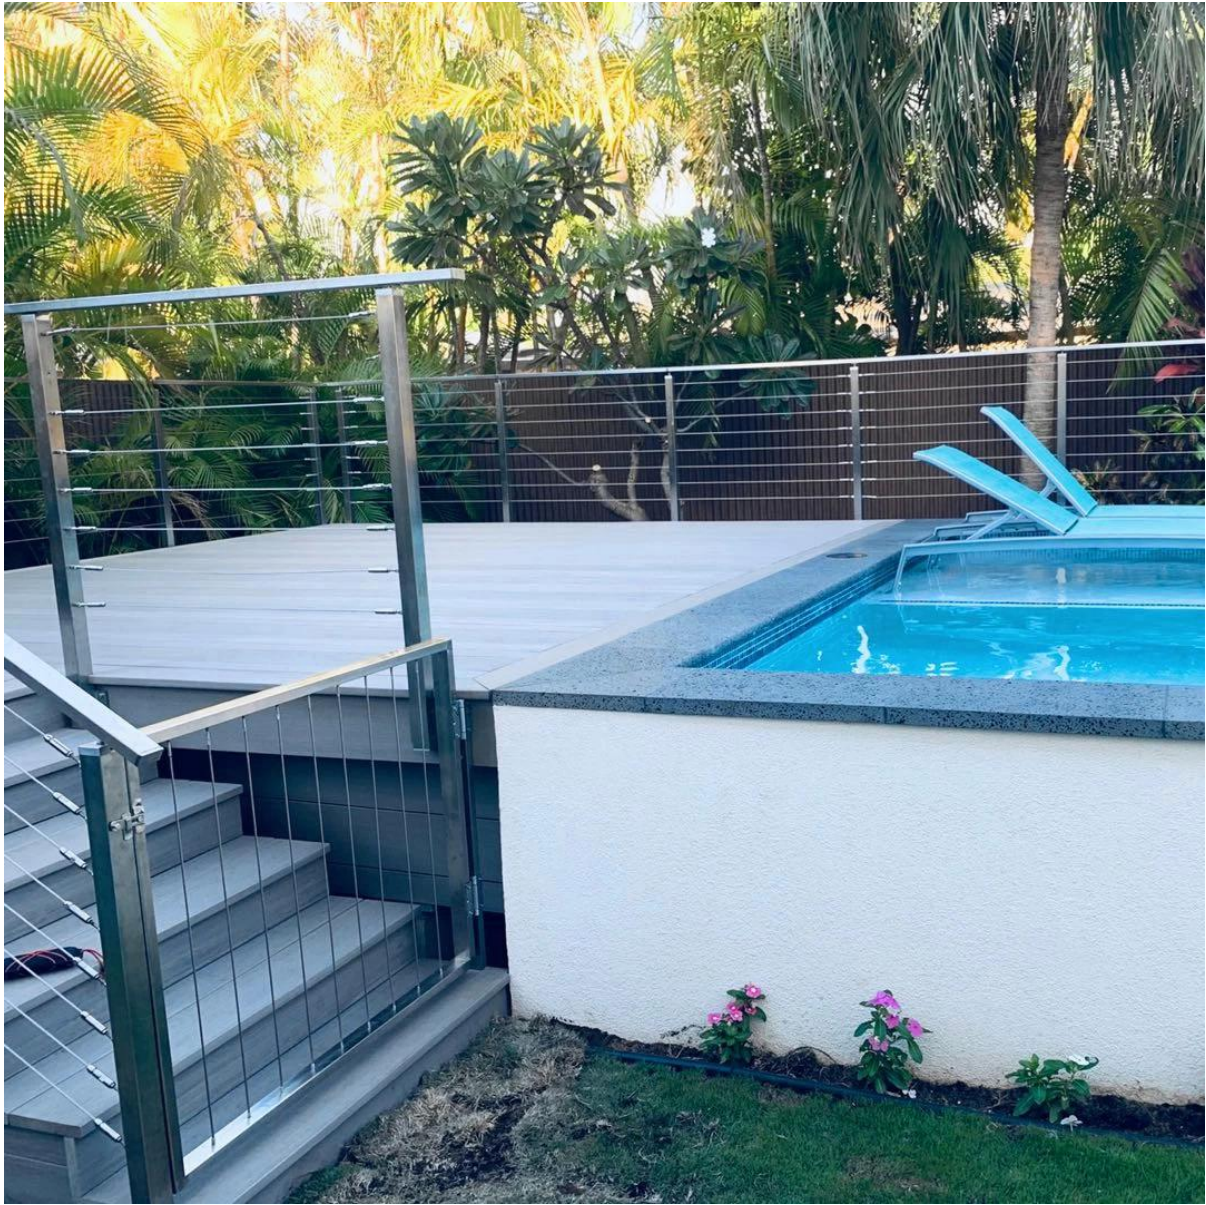

## **DIY aço inoxidável 316 sistemas de trilhos de cabo de arame corda balaustrada para a escada de varanda de deck etc.**

Nosso cabo Escuta corda balaustrada sistema é de Alto qualidade e adequado para exterior inscrição, E fácil de instalar, você pode simplesmente seguir os planos de corrimão que oferecemos a você como por seu projeto.

### **# Características de sistemas de trilhos de cabo inoxidável / Kit de corda de arame Balustrading**

Cabo corrimão publicar Tamanho	40 * 40/50 * 50mm
Post de altura	36 polegadas / 39 polegadas / 42 polegadas
Diâmetro do cabo	3mm 4mm 5mm.
Corrimão superior.	50 * 25mm.
Material	304/316 Stainelss Steel.
Terminar	Revestimento de pó preto fosco, cetim, espelho

# FASCIA MONTE Sistemas de trilhos de cabo inoxidável / corda de arame Balustrading

**Modelos diferentes de tensores de cabo, swee e tipo de perícia -**

**#Projeto de fotos de sistemas de trilhos de cabo inoxidável DIY / sistemas de balas de corda de arame**