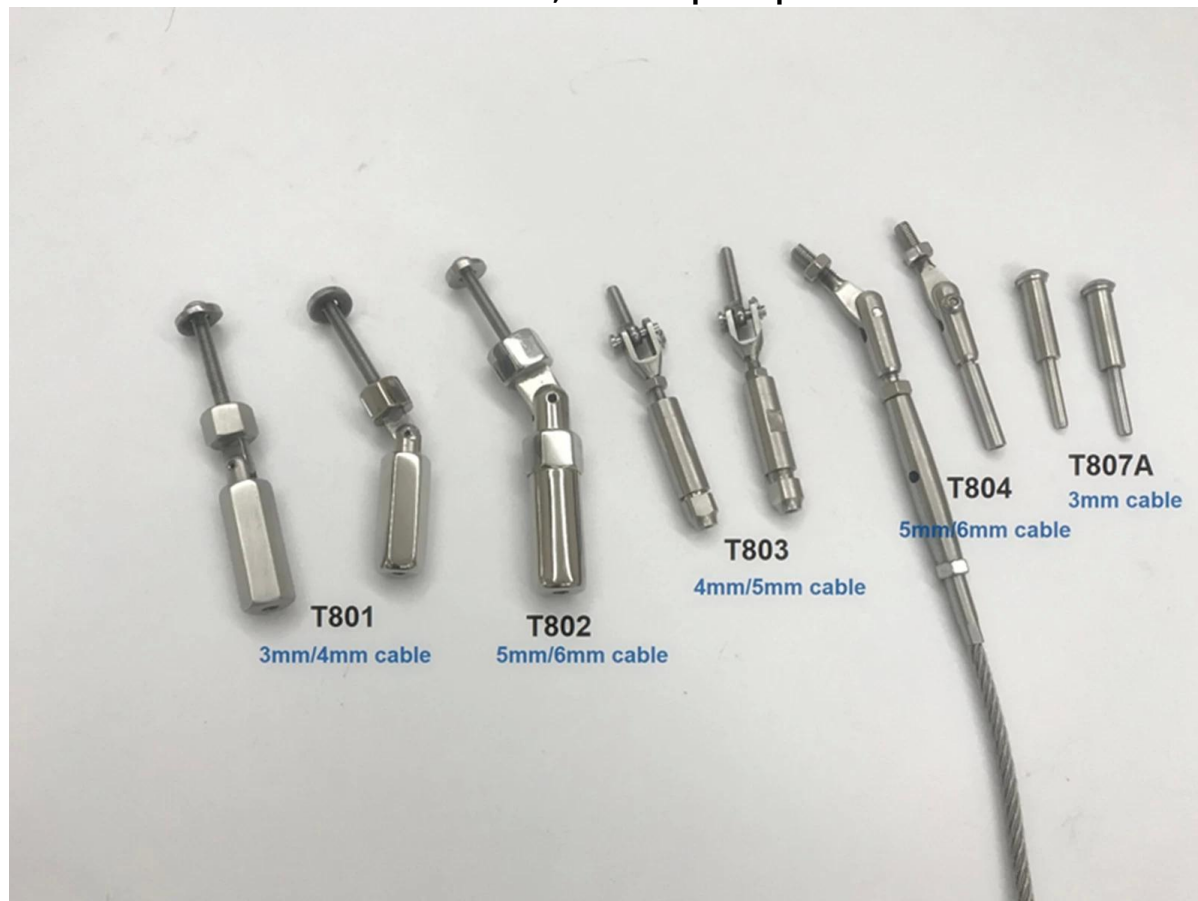

## **DIY aço inoxidável 316 sistemas de trilhos de cabo de arame corda balaustrada para a escada de varanda de deck etc.**

Nosso cabo Escuta corda balaustrada sistema é de Alto qualidade e adequado para exterior inscrição, E fácil de instalar, você pode simplesmente seguir os planos de corrimão que oferecemos a você como por seu projeto.

### **# Características de sistemas de trilhos de cabo inoxidável / Kit de corda de arame Balustrading**

Cabo corrimão publicar Tamanho	40 * 40/50 * 50mm
Post de altura	36 polegadas / 39 polegadas / 42 polegadas
Diâmetro do cabo	3mm 4mm 5mm.
Corrimão superior.	50 * 25mm.
Material	304/316 Stainelss Steel.
Terminar	Revestimento de pó preto fosco, cetim, espelho

### **# Top Sistemas de trilhos de cabo inoxidável / corda de fio Balustrading**

# FASCIA MONTE Sistemas de trilhos de cabo inoxidável / corda de arame Balustrading

**Modelos diferentes de tensores de cabo, swee e tipo de perícia -**

**#Projeto de fotos de sistemas de trilhos de cabo inoxidável DIY / sistemas de balas de corda de arame**