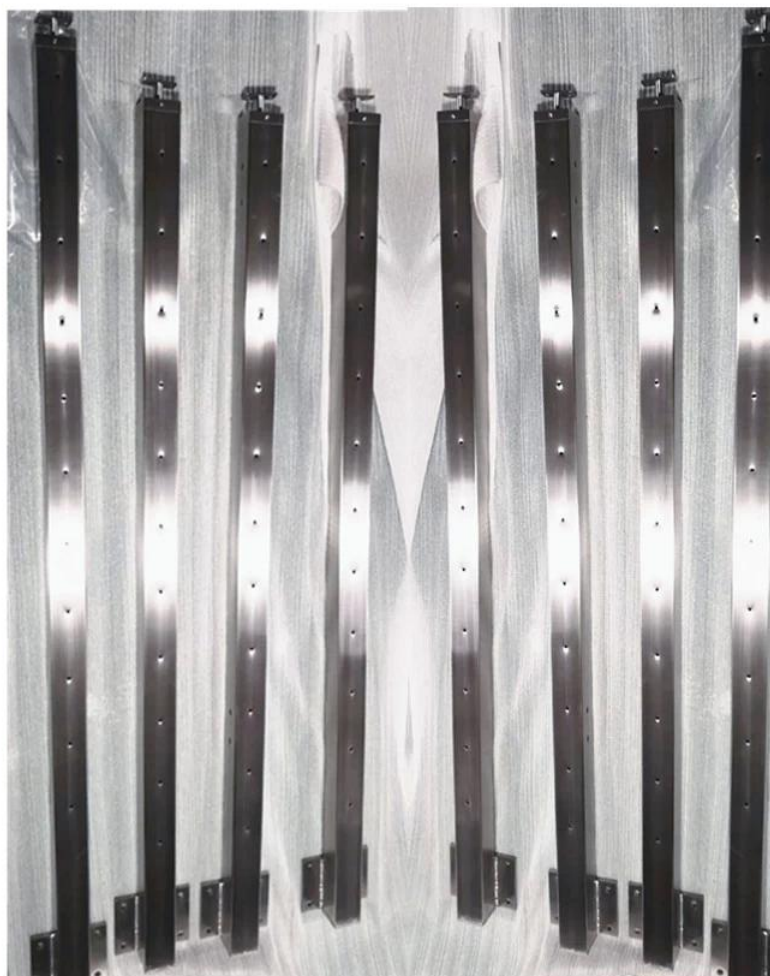

## **DIY aço inoxidável 316 sistemas de trilhos de cabo de arame corda balaustrada para a escada de varanda de deck etc.**

Nosso cabo Escuta corda balaustrada sistema é de Alto qualidade e adequado para exterior inscrição, E fácil de instalar, você pode simplesmente seguir os planos de corrimão que oferecemos a você como por seu projeto.

### **# Características de sistemas de trilhos de cabo inoxidável / Kit de corda de arame Balustrading**

Cabo corrimão publicar Tamanho	40 * 40/50 * 50mm
Post de altura	36 polegadas / 39 polegadas / 42 polegadas
Diâmetro do cabo	3mm 4mm 5mm.
Corrimão superior.	50 * 25mm.
Material	304/316 Stainelss Steel.
Terminar	Revestimento de pó preto fosco, cetim, espelho

### **# Top Sistemas de trilhos de cabo inoxidável / corda de fio Balustrading**

# FASCIA MONTE Sistemas de trilhos de cabo inoxidável / corda de arame Balustrading

**Modelos diferentes de tensores de cabo, swee e tipo de perícia -**

**#Projeto de fotos de sistemas de trilhos de cabo inoxidável DIY / sistemas de balas de corda de arame**