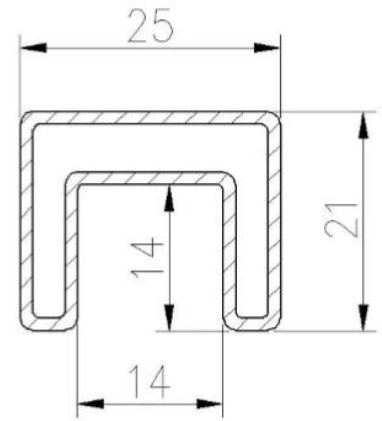

produtosEspecificações:

Nome do Produto	Corrimãos balaquecos balõrils Base de alumínio Trilhos sem moldura de vidro balaustrada balaustrada	
Modelo	ALU-1262.	
Altura total	950/1050 / 1150mm ou personalizado	
Materiais	Sapato base.	Alumínio 6063.
	Corrimão de tubos de slot	Ss304. SS316.
Terminar	Corrimão de tubos de slot	1.Mirror # 600 # 800
		2.Satin # 180 # 240 # 320 # 400
		3.powder revestido
		4.Electroplated.
Canal base.		1. Padrão de prata anodizado
		2. Pó revestido (preto, branco, etc.) - padrão ao ar livre
		3. acabamento de moinho de alumínio
		Capa & SS304 / 316 (espelho, cetim, cor electroplate)

Sapato de base de alumínio:

Principal Ensopado Tubo Corrimão E Acessórios:

25 × 21MM, GROOVE 14 × 14MM

Surface treatment: satin brushed / mirror polished

25*21 tube

Model: SQ2521

DIAMETER 25.4MM, GROOVE 14 × 14MM

Surface treatment: satin brushed / mirror polished

Model: RD2525

**Dia25.4mm slotted handrail tube
14x14mm groove**

180 degree joiner

90 degree joiner

wall-rail joiner

end cap

Bem-vindo a entrar em contato conosco se houver mais informações necessárias: