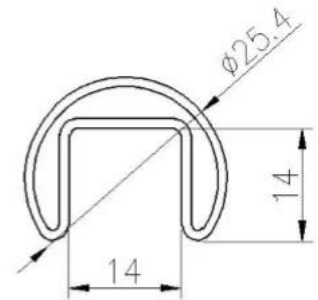

produtosEspecificações:

Nome do Produto	Corrimãos balaquecos balõrils Base de alumínio Trilhos sem moldura de vidro balaustrada balaustrada	
Modelo	ALU-1262.	
Altura total	950/1050 / 1150mm ou personalizado	
Materiais	Sapato base.	Alumínio 6063.
	Corrimão de tubos de slot	Ss304. SS316.
Terminar	Corrimão de tubos de slot	1.Mirror # 600 # 800
		2.Satin # 180 # 240 # 320 # 400
		3.powder revestido
		4.Electroplated.
Canal base.		1. Padrão de prata anodizado
		2. Pó revestido (preto, branco, etc.) - padrão ao ar livre
		3. acabamento de moinho de alumínio
		Capa & SS304 / 316 (espelho, cetim, cor electroplate)

Sapato de base de alumínio:

Principal Ensopado Tubo Corrimão E Acessórios:

25 × 21MM, GROOVE 14 × 14MM

Surface treatment: satin brushed / mirror polished

25*21 tube

Model: SQ2521

DIAMETER 25.4MM, GROOVE 14 × 14MM

Surface treatment: satin brushed / mirror polished

Model: RD2525

**Dia25.4mm slotted handrail tube
14x14mm groove**

180 degree joiner

90 degree joiner

wall-rail joiner

end cap

Bem-vindo a entrar em contato conosco se houver mais informações necessárias: