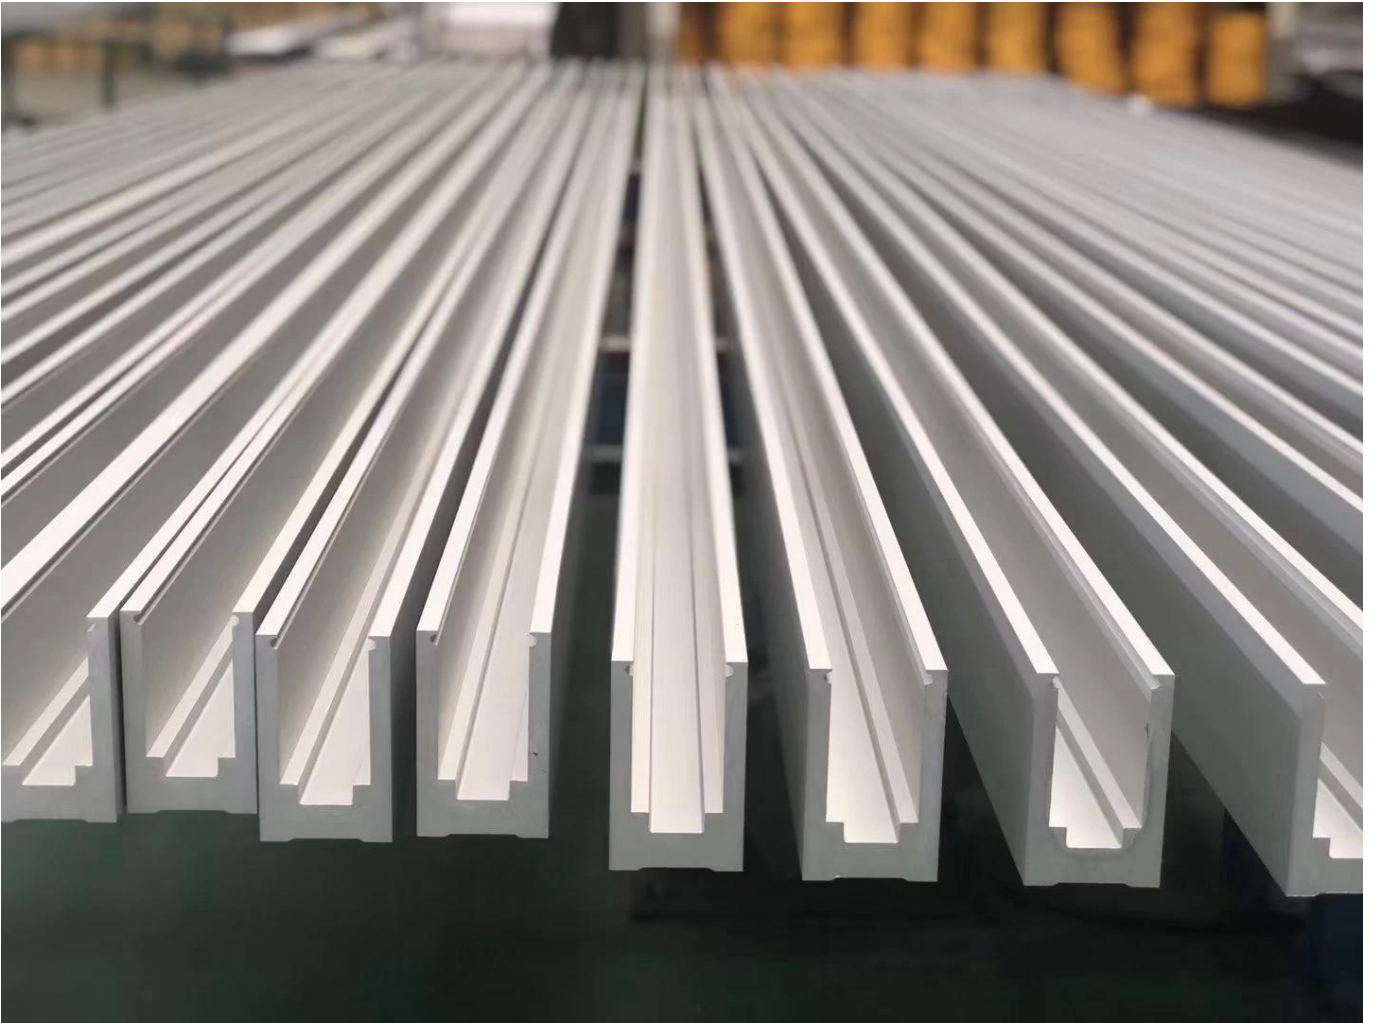

produtosEspecificações:

Nome do Produto	Corrimãos balaquecos balõrils Base de alumínio Trilhos sem moldura de vidro balaustrada balaustrada	
Modelo	ALU-1262.	
Altura total	950/1050 / 1150mm ou personalizado	
Materiais	Sapato base.	Alumínio 6063.
	Corrimão de tubos de slot	Ss304. SS316.
Terminar	Corrimão de tubos de slot	1.Mirror # 600 # 800
		2.Satin # 180 # 240 # 320 # 400
		3.powder revestido
		4.Electroplated.
Canal base.		1. Padrão de prata anodizado
		2. Pó revestido (preto, branco, etc.) - padrão ao ar livre
		3. acabamento de moinho de alumínio
		Capa & SS304 / 316 (espelho, cetim, cor electroplate)

Sapato de base de alumínio:

Principal Ensopado Tubo Corrimão E Acessórios:

25 × 21MM, GROOVE 14 × 14MM

Surface treatment: satin brushed / mirror polished

25*21 tube

Model: SQ2521

DIAMETER 25.4MM, GROOVE 14 × 14MM

Surface treatment: satin brushed / mirror polished

Model: RD2525

**Dia25.4mm slotted handrail tube
14x14mm groove**

180 degree joiner

90 degree joiner

wall-rail joiner

end cap

Bem-vindo a entrar em contato conosco se houver mais informações necessárias: