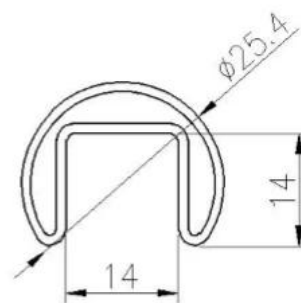

produtosEspecificações:

Nome do Produto	Corrimãos balaquecos balõrils Base de alumínio Trilhos sem moldura de vidro balaustrada balaustrada	
Modelo	ALU-1262.	
Altura total	950/1050 / 1150mm ou personalizado	
Materiais	Sapato base.	Alumínio 6063.
	Corrimão de tubos de slot	Ss304. SS316.
Terminar	Corrimão de tubos de slot	1.Mirror # 600 # 800
		2.Satin # 180 # 240 # 320 # 400
		3.powder revestido
		4.Electroplated.
Canal base.		1. Padrão de prata anodizado
		2. Pó revestido (preto, branco, etc.) - padrão ao ar livre
		3. acabamento de moinho de alumínio
		Capa & SS304 / 316 (espelho, cetim, cor electroplate)

Sapato de base de alumínio:

Principal Ensopado Tubo Corrimão E Acessórios:

25 × 21MM, GROOVE 14 × 14MM

Surface treatment: satin brushed / mirror polished

25*21 tube

Model: SQ2521

DIAMETER 25.4MM, GROOVE 14 × 14MM

Surface treatment: satin brushed / mirror polished

Model: RD2525

**Dia25.4mm slotted handrail tube
14x14mm groove**

180 degree joiner

90 degree joiner

wall-rail joiner

end cap

Bem-vindo a entrar em contato conosco se houver mais informações necessárias: