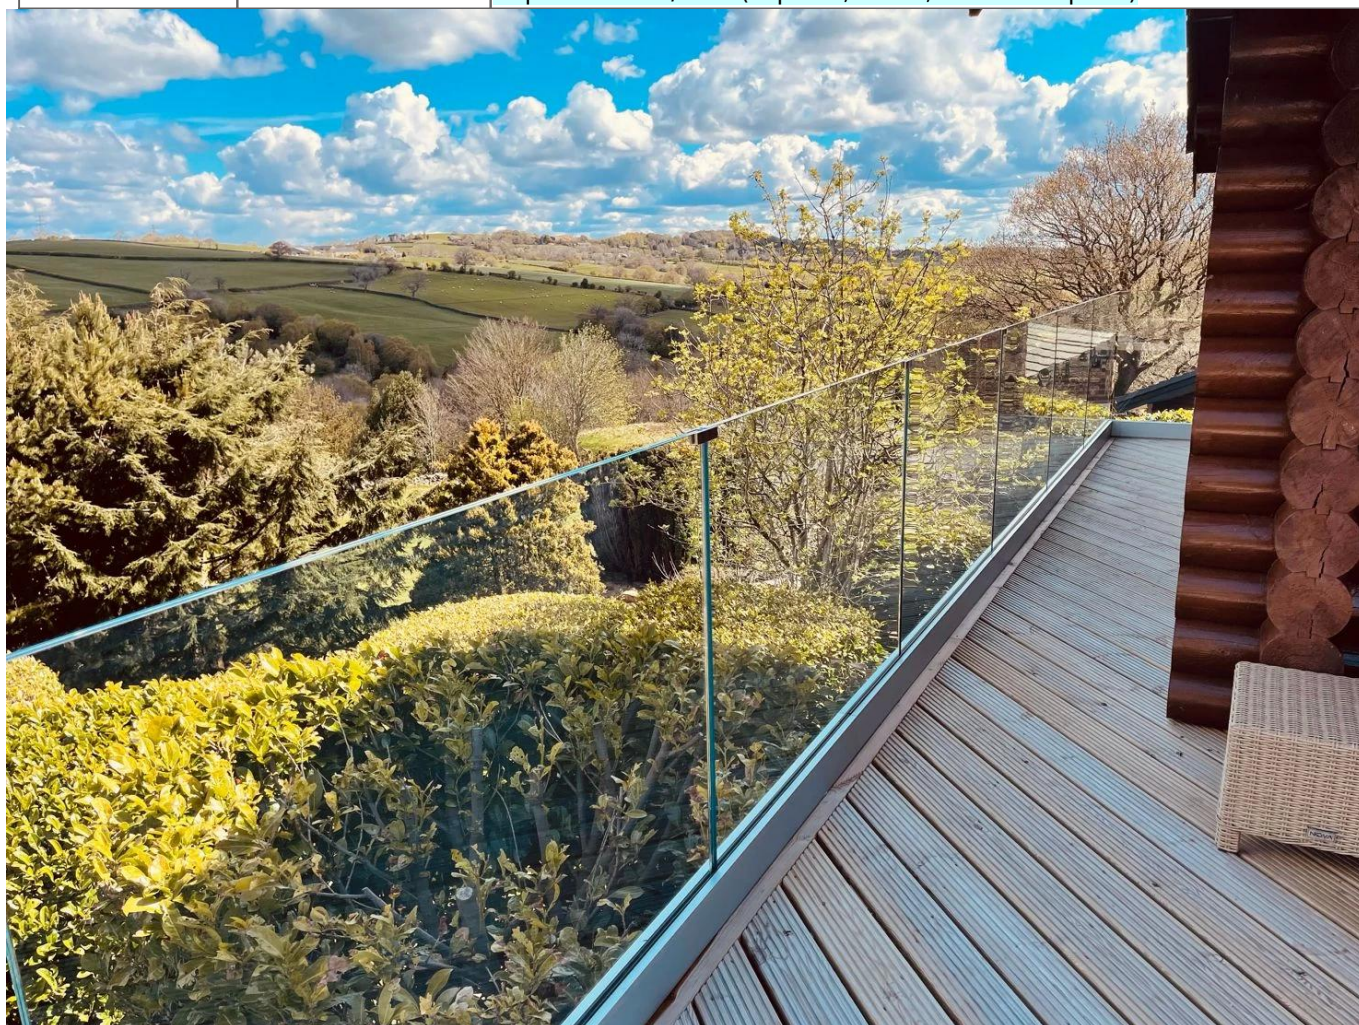

produtosEspecificações:

Nome do Produto	Corrimãos balaquecos balõrils Base de alumínio Trilhos sem moldura de vidro balaustrada balaustrada	
Modelo	ALU-1262.	
Altura total	950/1050 / 1150mm ou personalizado	
Materiais	Sapato base.	Alumínio 6063.
	Corrimão de tubos de slot	Ss304. SS316.
Terminar	Corrimão de tubos de slot	1.Mirror # 600 # 800
		2.Satin # 180 # 240 # 320 # 400
		3.powder revestido
		4.Electroplated.
Canal base.		1. Padrão de prata anodizado
		2. Pó revestido (preto, branco, etc.) - padrão ao ar livre
		3. acabamento de moinho de alumínio
		Capa & SS304 / 316 (espelho, cetim, cor electroplate)

Sapato de base de alumínio:

Principal Ensopado Tubo Corrimão E Acessórios:

25 × 21MM, GROOVE 14 × 14MM

Surface treatment: satin brushed / mirror polished

25*21 tube

Model: SQ2521

DIAMETER 25.4MM, GROOVE 14 × 14MM