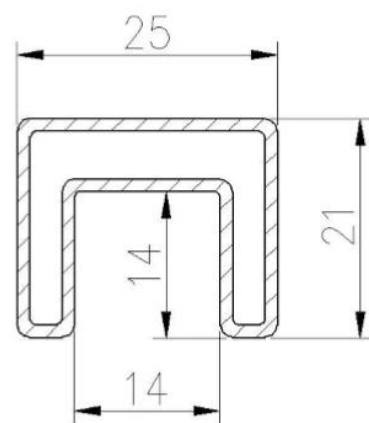

produtosEspecificações:

Nome do Produto	Corrimãos balaquecos balõrils Base de alumínio Trilhos sem moldura de vidro balaustrada balaustrada	
Modelo	ALU-1262.	
Altura total	950/1050 / 1150mm ou personalizado	
Materiais	Sapato base.	Alumínio 6063.
	Corrimão de tubos de slot	Ss304. SS316.
Terminar	Corrimão de tubos de slot	1.Mirror # 600 # 800
		2.Satin # 180 # 240 # 320 # 400
		3.powder revestido
		4.Electroplated.
Canal base.		1. Padrão de prata anodizado
		2. Pó revestido (preto, branco, etc.) - padrão ao ar livre
		3. acabamento de moinho de alumínio
		Capa & SS304 / 316 (espelho, cetim, cor electroplate)

Sapato de base de alumínio:

Principal Ensopado Tubo Corrimão E Acessórios:

25 × 21MM, GROOVE 14 × 14MM

Surface treatment: satin brushed / mirror polished

25*21 tube

Model: SQ2521

DIAMETER 25.4MM, GROOVE 14 × 14MM

Surface treatment: satin brushed / mirror polished

Model: RD2525

**Dia25.4mm slotted handrail tube
14x14mm groove**

180 degree joiner

90 degree joiner

wall-rail joiner

end cap

Bem-vindo a entrar em contato conosco se houver mais informações necessárias: