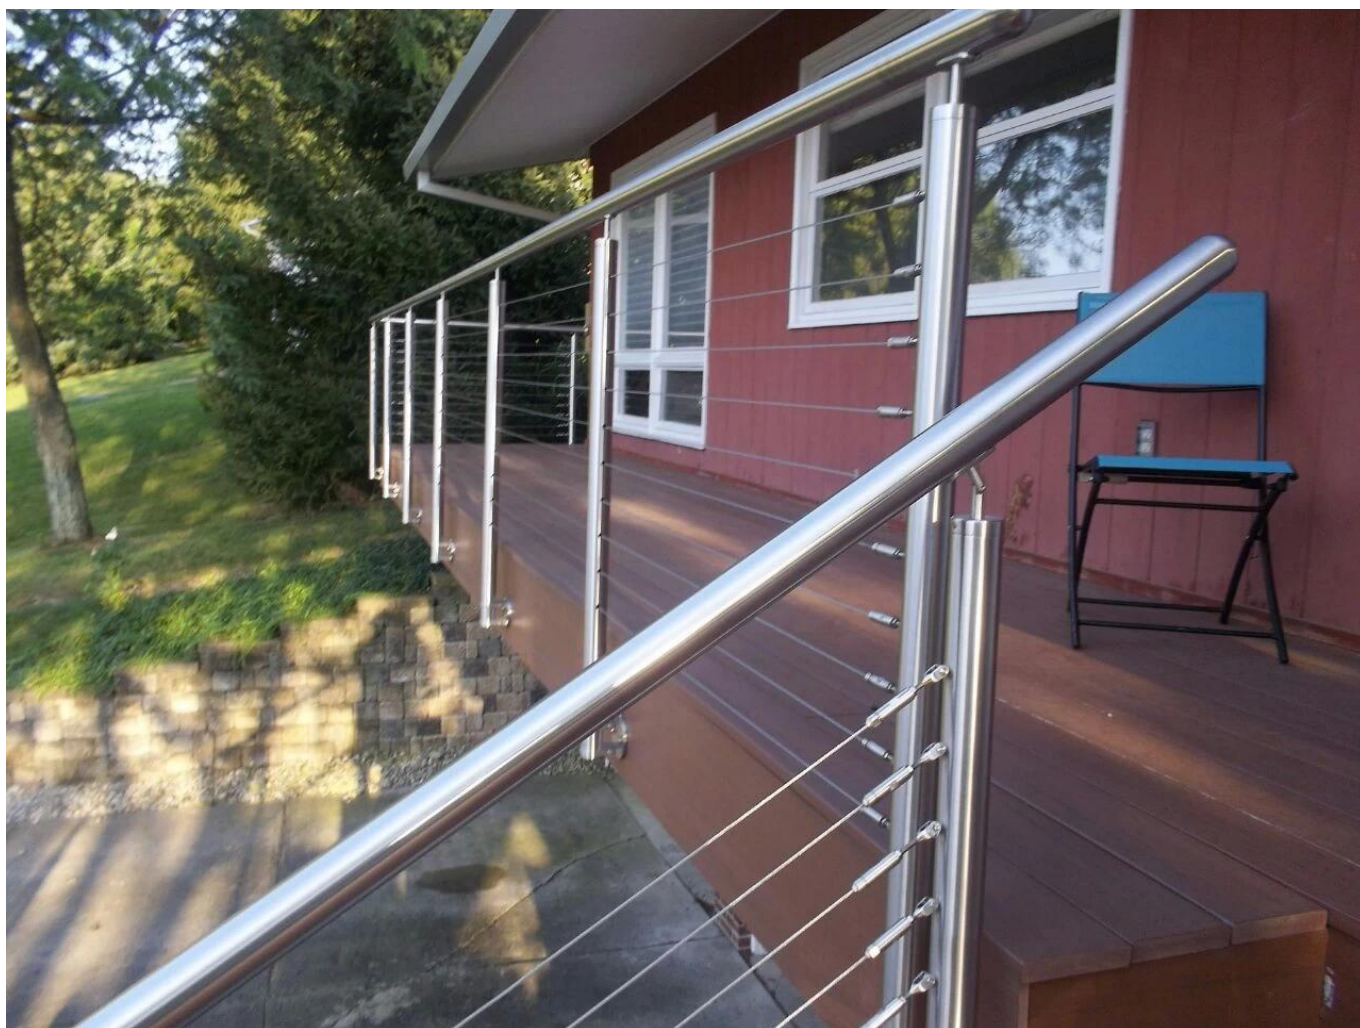

Guarda-corpo de aço inoxidável para cabos

Poste de balastrada de aço inoxidável preenchido com cabo com corrimão para corrimão de convés moderno

- Desenho redondo de coluna e corrimão

- Desenho quadrado de coluna e corrimão

Tipo de montagem:

O Cabo Inoxidável RO kit ailing combina todos os produtos necessários para solicitar e construir um sistema simples de trilhos de cabos de altura residencial de 38 "com 3-10 postes. 42" ou 46 " altura comercial disponível mediante solicitação.

Principais recursos e benefícios:

- Material: aço inoxidável 316 de grau marinho
- Tratamento de superfície: acetinado ou polido espelhado
- Tipo de montagem: montagem frontal ou lateral
- Dimensão: corrimão com diâmetro 50,8 mm, balaustrada com diâmetro de 50,8 mm, espessura do tubo 1,5 mm, altura personalizável
- Dimensão: corrimão 50 * 25mm, coluna da balaustrada com diâmetro 50 * 50mm, espessura do tubo 1,5mm, altura personalizável
- Diâmetro do cabo: 3 mm / 4 mm / 5 mm / 6 mm
- Prazo de execução curto
- Nosso espaçamento de postagem e estilo de montagem mais popular
- Alturas residenciais e comerciais disponíveis