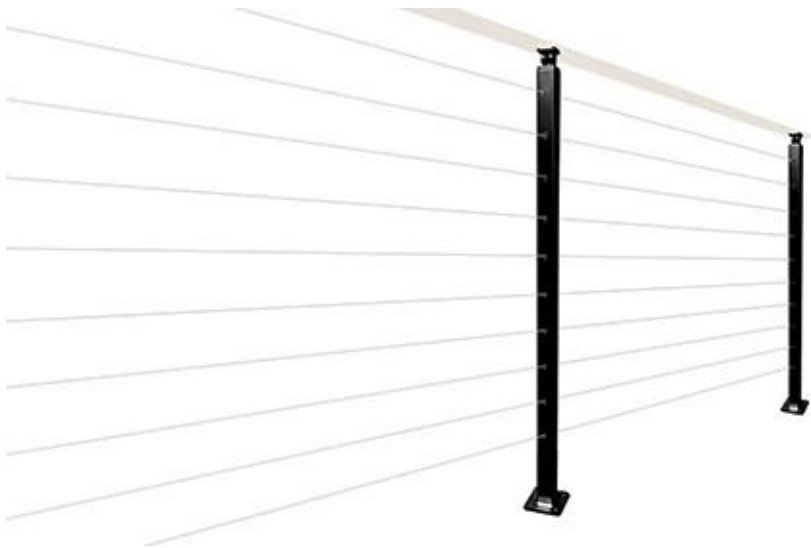

Acessórios para cabos: