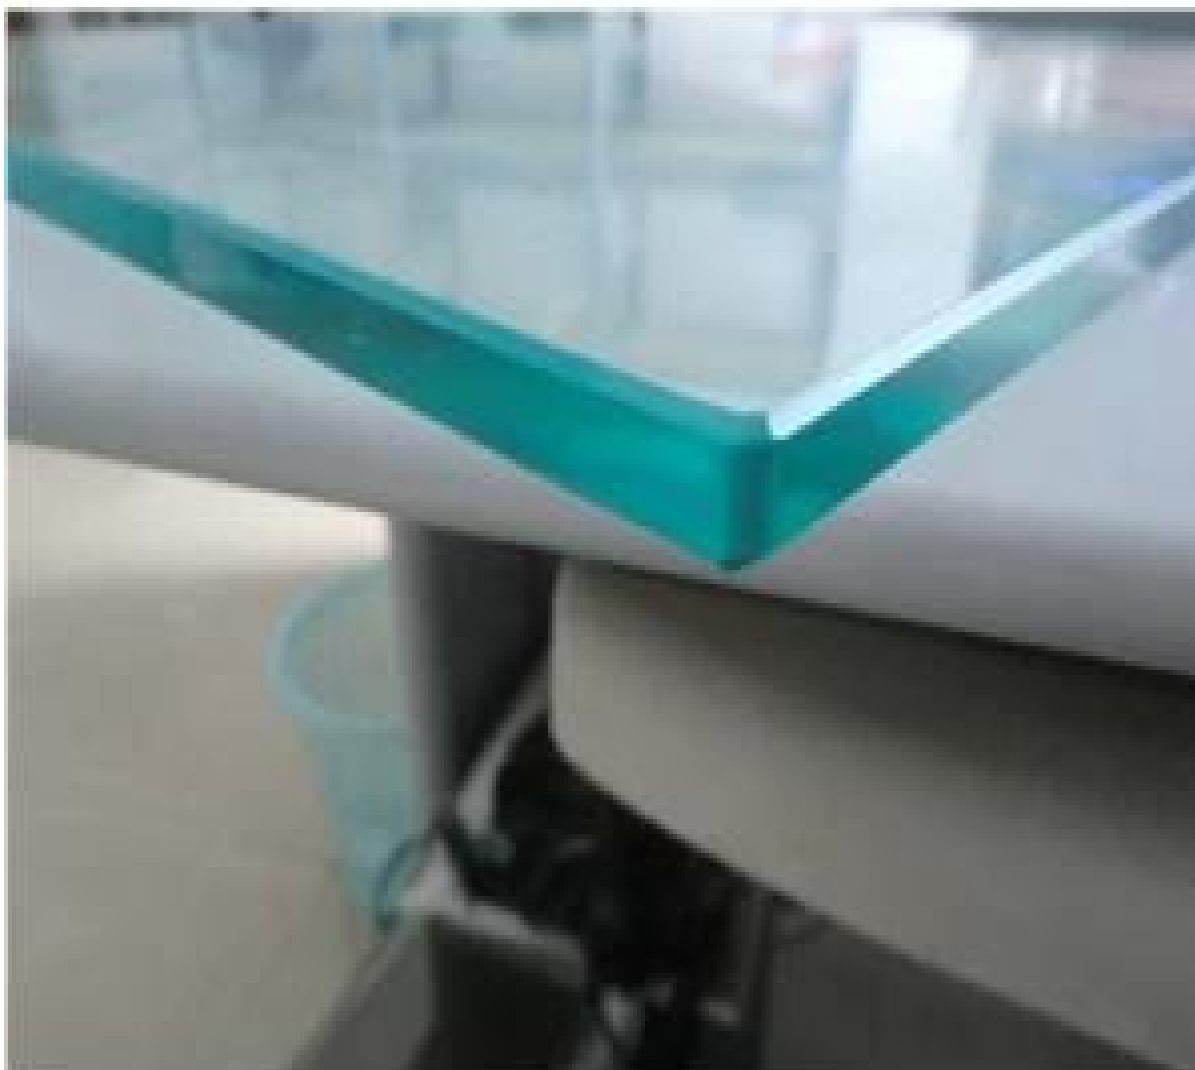

Vantagem: segura, forte e inofensiva quando dividida em pedaços;  
Espessura: 6-12mm ou mais grossa;  
tamanho e forma: cortados em tamanho e forma;  
Cor: claro, geada, cinza, não ver através;  
pacote: caixa totalmente compensada;  
padrão: padrão australiano, compatível com o código de construção americano;  
Origem: Shenzhen, China  
Cor: CÓDIGO DE COR RAL;

O vidro temperado é amplamente utilizado na varanda, no convés, no projeto do corrimão da escada, em diferentes espessuras com diferentes usos, mas todos são fortes e inofensivos.

Qualquer dúvida adicional entre em contato comigo livremente.