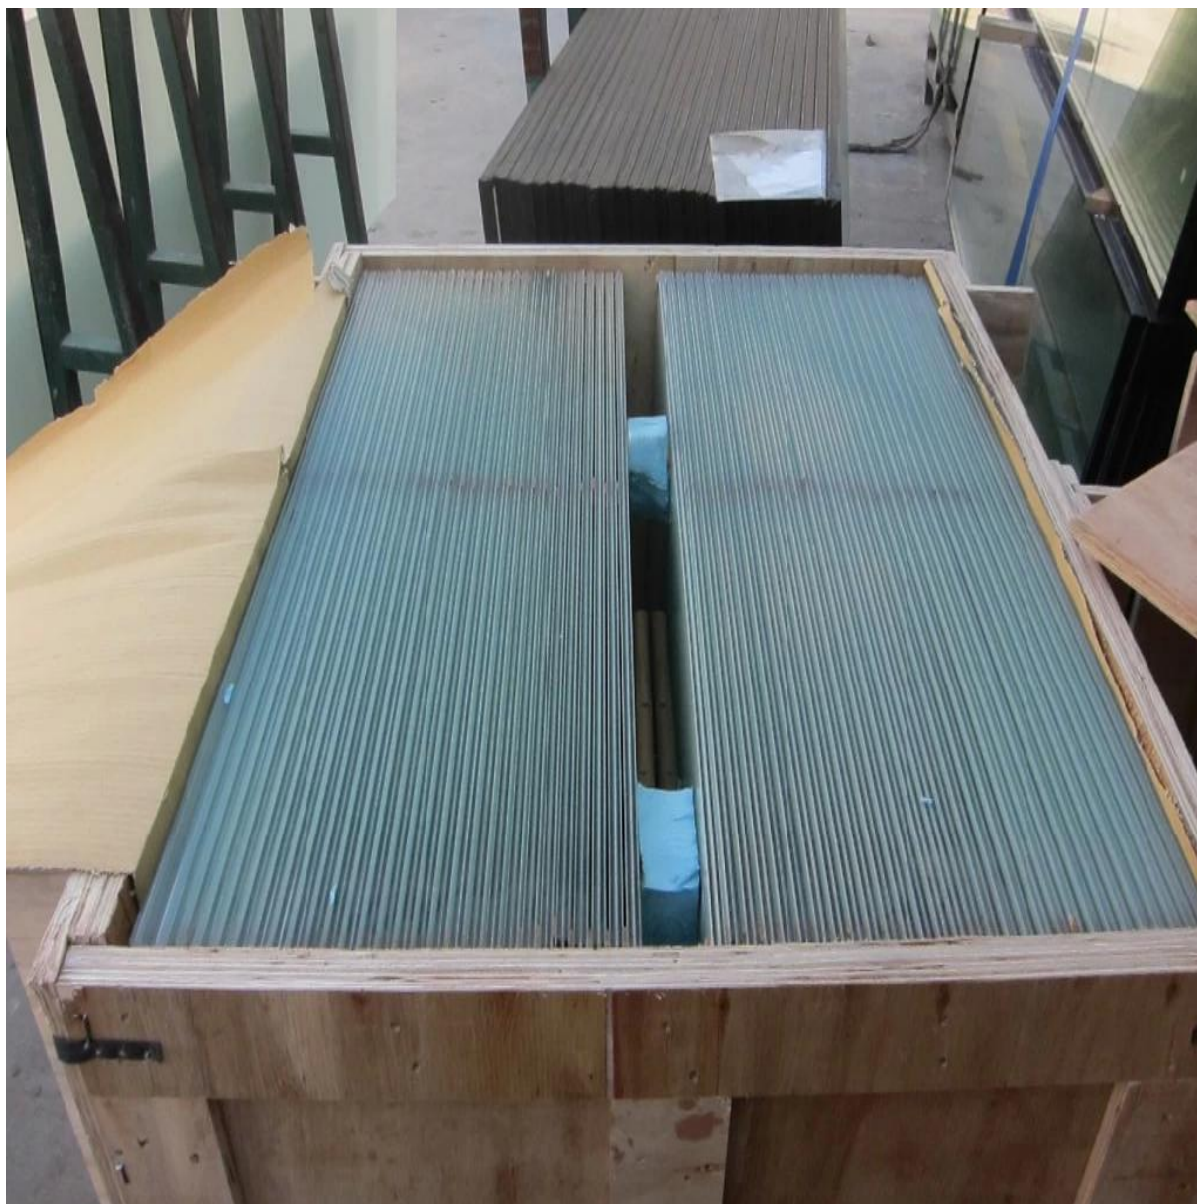

Vantagem: segura, forte e inofensiva quando dividida em pedaços;  
Espessura: 6-12mm ou mais grossa;  
tamanho e forma: cortados em tamanho e forma;  
Cor: claro, geada, cinza, não ver através;  
pacote: caixa totalmente compensada;  
padrão: padrão australiano, compatível com o código de construção americano;  
Origem: Shenzhen, China  
Cor: CÓDIGO DE COR RAL;

O vidro temperado é amplamente utilizado na varanda, no convés, no projeto do corrimão da escada, em diferentes espessuras com diferentes usos, mas todos são fortes e inofensivos.

Qualquer dúvida adicional entre em contato comigo livremente.