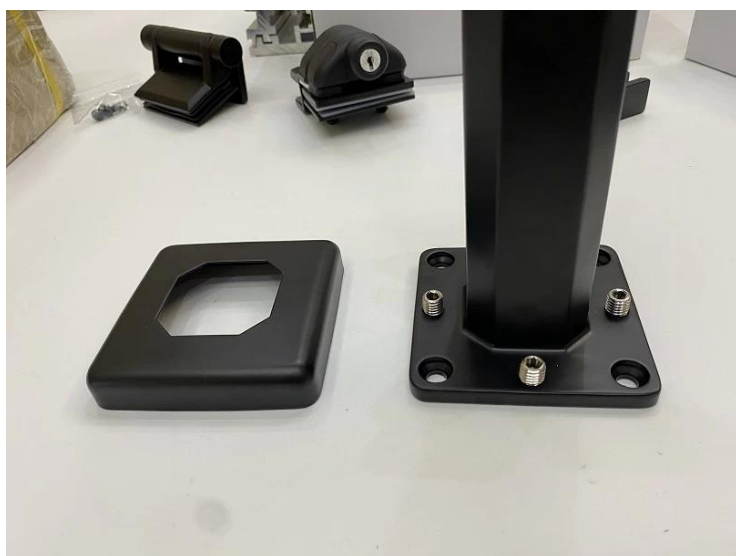

**Duplex 2205 ajustável canadá balaustrada de vidro para piscina cerca sem moldura  
courimão de vidro 12mm**

Nome do Produto	<b>Guarda-corpo de vidro para escadas e cercas externas e laterais de piscina, tipo coluna fixa</b>
Material	Aço inoxidável <b>316</b> or <b>2205</b>
Terminar	Cetim escovado, espelhado polido ou preto
Para vidro	10-12mm espessura, 17,52mm de espessura
Tecnico	Fundição
Âncora Bolt	Incluindo
MOQ	1pcs
Aplicativo	Escada/Varanda/Corrimão/Terraço/Corrimão
OEM/ODM	Aceitável
Pagamento	T/T;L/C À vista;Western Union
Entrega	Transporte Marítimo; Transporte Aéreo; Entrega Expressa
Vantagem:	SBM Spigot é um tipo de suporte de vidro popular e um corrimão de vidro sem freemless estilo. É amplamente utilizado na piscina e algumas casas de alta classe ou residência, que pode lhe oferecer um campo de visão aberto e confortável. Sobre a instalação, é fácil fixar o vidro apertando os parafusos.

**Claro fotos para o superfície tratamento:**

**Vidro Trilho Torneira:**

**Vidro Portas Dobradiças:**

**Braçadeiras de vidro:**

**Painéis de vidro temperado:**

**Projeto Fotos:**

**Bem-vindo a entrar em contato conosco para mais detalhes:**