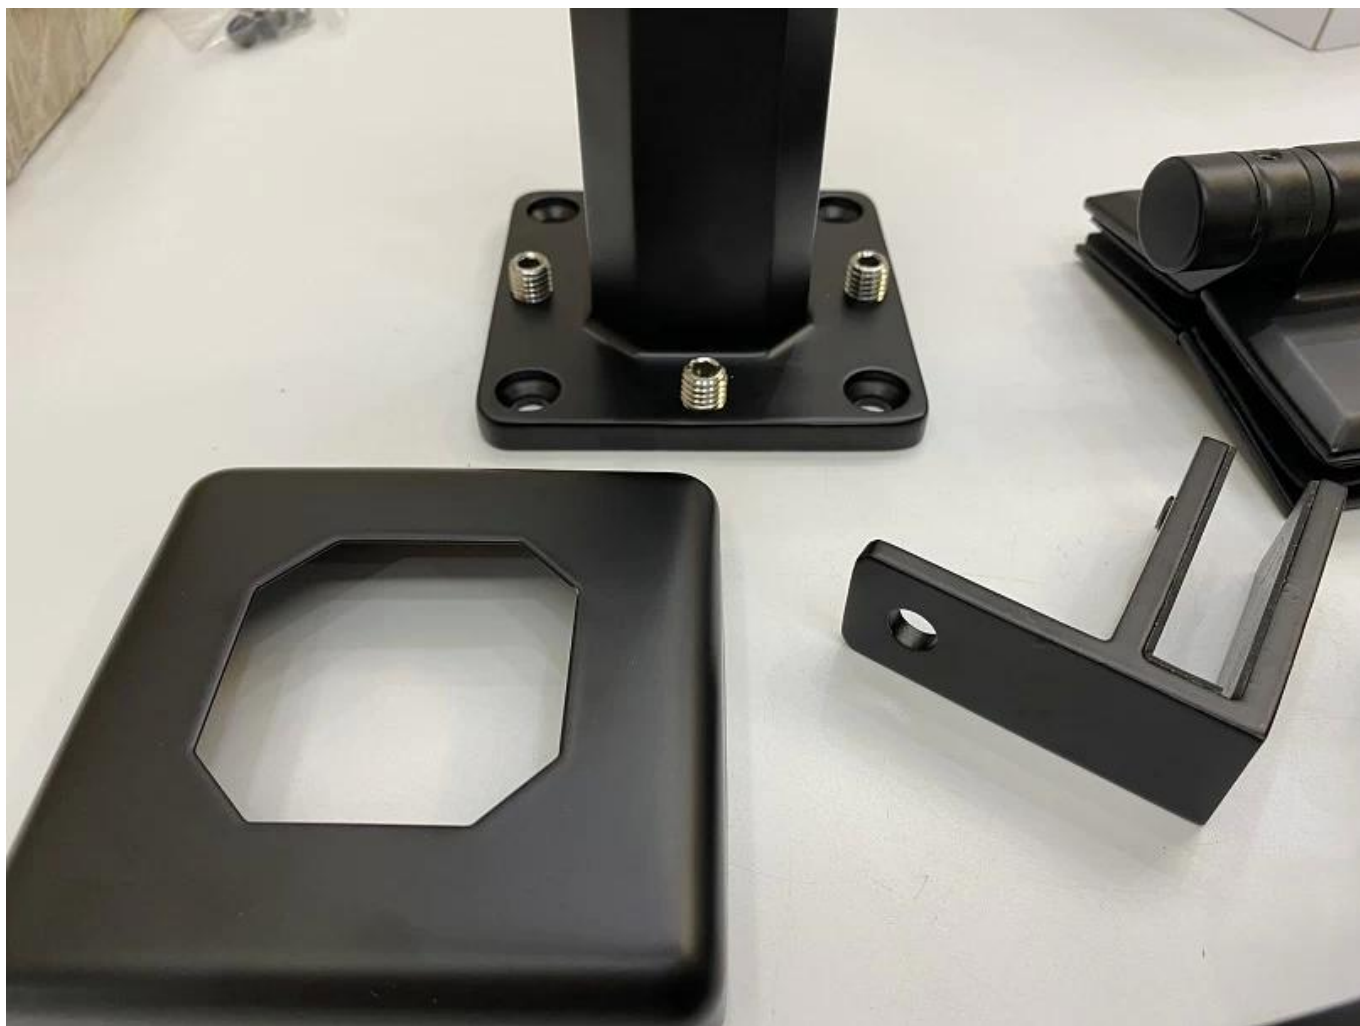

**Duplex 2205 ajustável canadá balaustrada de vidro para piscina cerca sem moldura  
courimão de vidro 12mm**

Nome do Produto	<b>Guarda-corpo de vidro para escadas e cercas externas e laterais de piscina, tipo coluna fixa</b>
Material	Aço inoxidável <b>316</b> or <b>2205</b>
Terminar	Cetim escovado, espelhado polido ou preto
Para vidro	10-12mm espessura, 17,52mm de espessura
Tecnico	Fundição
Âncora Bolt	Incluindo
MOQ	1pcs
Aplicativo	Escada/Varanda/Corrimão/Terraço/Corrimão
OEM/ODM	Aceitável
Pagamento	T/T;L/C À vista;Western Union
Entrega	Transporte Marítimo; Transporte Aéreo; Entrega Expressa
Vantagem:	SBM Spigot é um tipo de suporte de vidro popular e um corrimão de vidro sem freemless estilo. É amplamente utilizado na piscina e algumas casas de alta classe ou residência, que pode lhe oferecer um campo de visão aberto e confortável. Sobre a instalação, é fácil fixar o vidro apertando os parafusos.

**Claro fotos para o superfície tratamento:**

**Vidro Trilho Torneira:**

**Vidro Portas Dobradiças:**

**Braçadeiras de vidro:**

**Painéis de vidro temperado:**

**Projeto Fotos:**

**Bem-vindo a entrar em contato conosco para mais detalhes:**