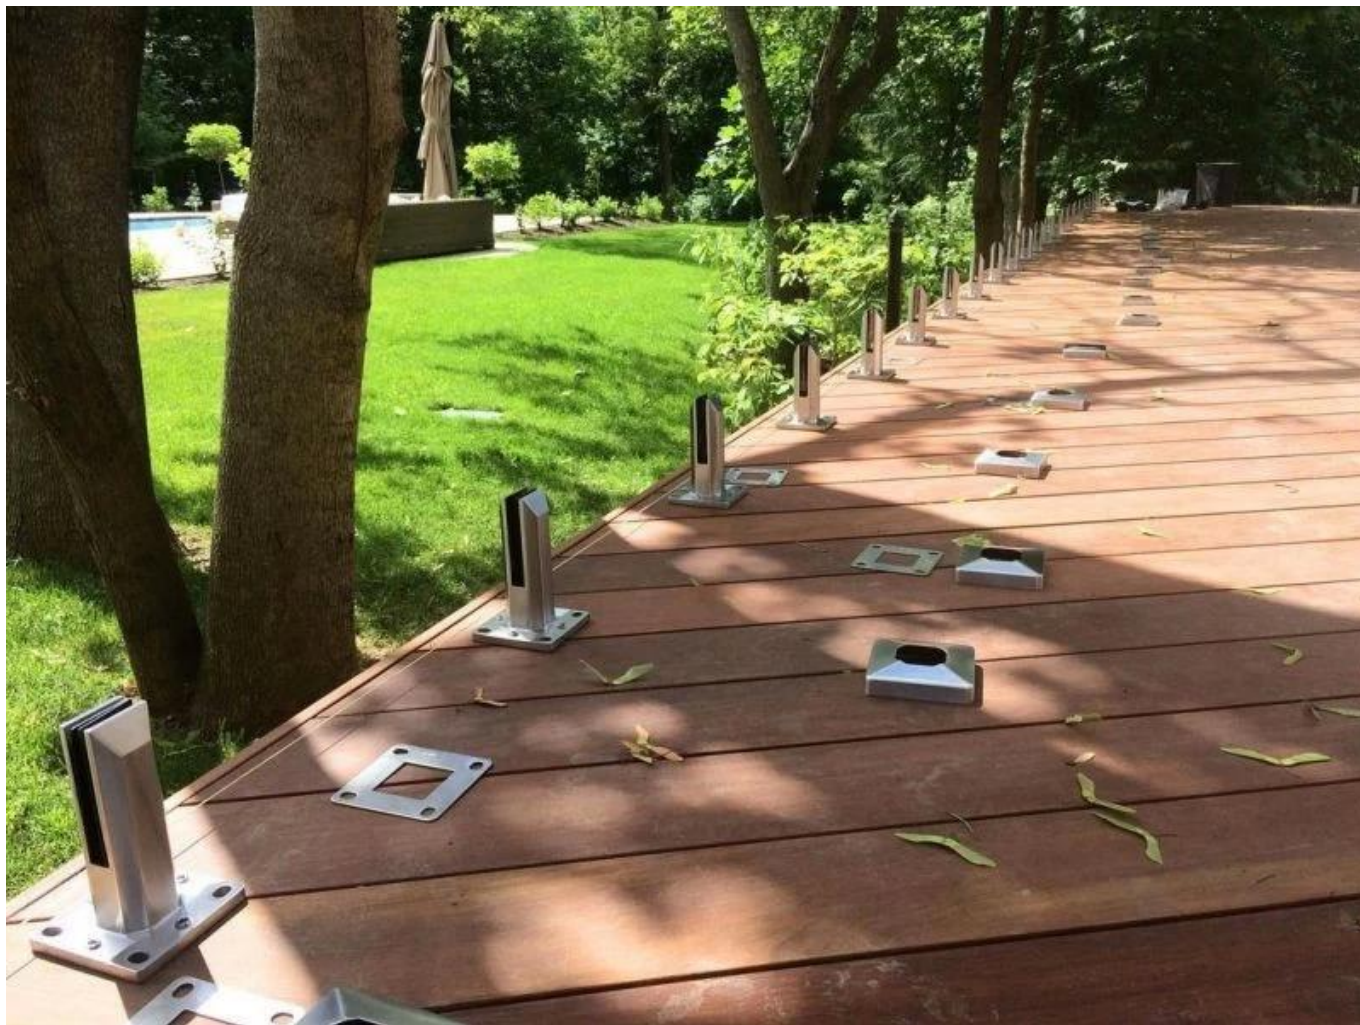

**Duplex 2205 ajustável canadá balaustrada de vidro para piscina cerca sem moldura  
courimão de vidro 12mm**

Nome do Produto	<b>Guarda-corpo de vidro para escadas e cercas externas e laterais de piscina, tipo coluna fixa</b>
Material	Aço inoxidável <b>316</b> or <b>2205</b>
Terminar	Cetim escovado, espelhado polido ou preto
Para vidro	10-12mm espessura, 17,52mm de espessura
Tecnico	Fundição
Âncora Bolt	Incluindo
MOQ	1pcs
Aplicativo	Escada/Varanda/Corrimão/Terraço/Corrimão
OEM/ODM	Aceitável
Pagamento	T/T;L/C À vista;Western Union
Entrega	Transporte Marítimo; Transporte Aéreo; Entrega Expressa
Vantagem:	SBM Spigot é um tipo de suporte de vidro popular e um corrimão de vidro sem freemless estilo. É amplamente utilizado na piscina e algumas casas de alta classe ou residência, que pode lhe oferecer um campo de visão aberto e confortável. Sobre a instalação, é fácil fixar o vidro apertando os parafusos.

**Claro fotos para o superfície tratamento:**

**Vidro Trilho Torneira:**

**Vidro Portas Dobradiças:**

**Braçadeiras de vidro:**

**Painéis de vidro temperado:**

**Projeto Fotos:**

**Bem-vindo a entrar em contato conosco para mais detalhes:**