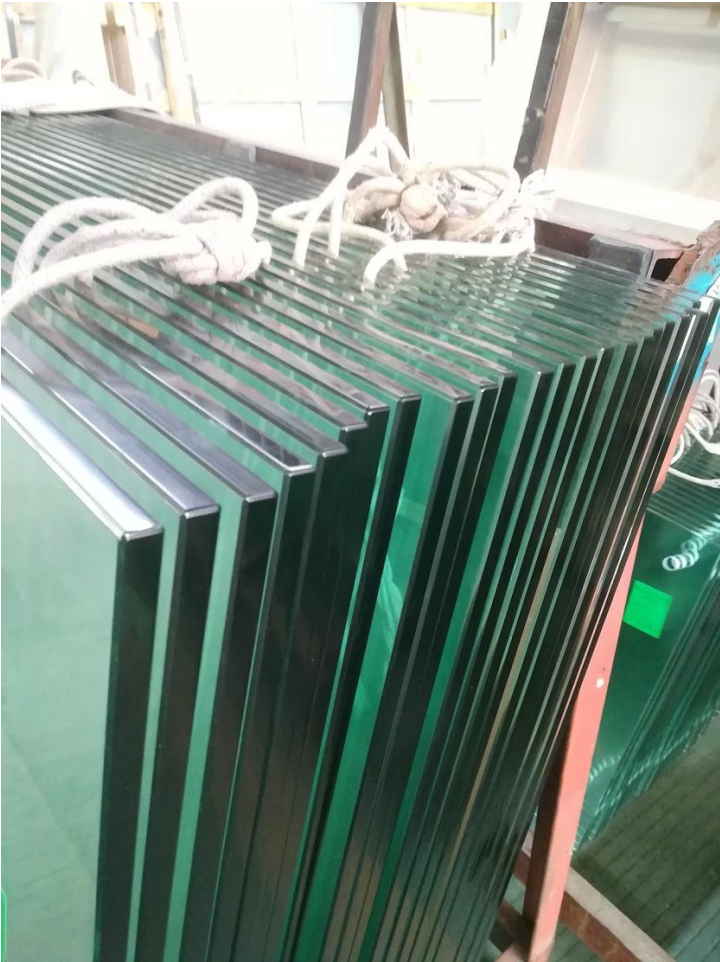

**Duplex 2205 ajustável canadá balaustrada de vidro para piscina cerca sem moldura  
courimão de vidro 12mm**

Nome do Produto	<b>Guarda-corpo de vidro para escadas e cercas externas e laterais de piscina, tipo coluna fixa</b>
Material	Aço inoxidável <b>316</b> or <b>2205</b>
Terminar	Cetim escovado, espelhado polido ou preto
Para vidro	10-12mm espessura, 17,52mm de espessura
Tecnico	Fundição
Âncora Bolt	Incluindo
MOQ	1pcs
Aplicativo	Escada/Varanda/Corrimão/Terraço/Corrimão
OEM/ODM	Aceitável
Pagamento	T/T;L/C À vista;Western Union
Entrega	Transporte Marítimo; Transporte Aéreo; Entrega Expressa
Vantagem:	SBM Spigot é um tipo de suporte de vidro popular e um corrimão de vidro sem freemless estilo. É amplamente utilizado na piscina e algumas casas de alta classe ou residência, que pode lhe oferecer um campo de visão aberto e confortável. Sobre a instalação, é fácil fixar o vidro apertando os parafusos.

**Claro fotos para o superfície tratamento:**

**Vidro Trilho Torneira:**

**Vidro Portas Dobradiças:**

**Braçadeiras de vidro:**

**Painéis de vidro temperado:**

**Projeto Fotos:**

**Bem-vindo a entrar em contato conosco para mais detalhes:**