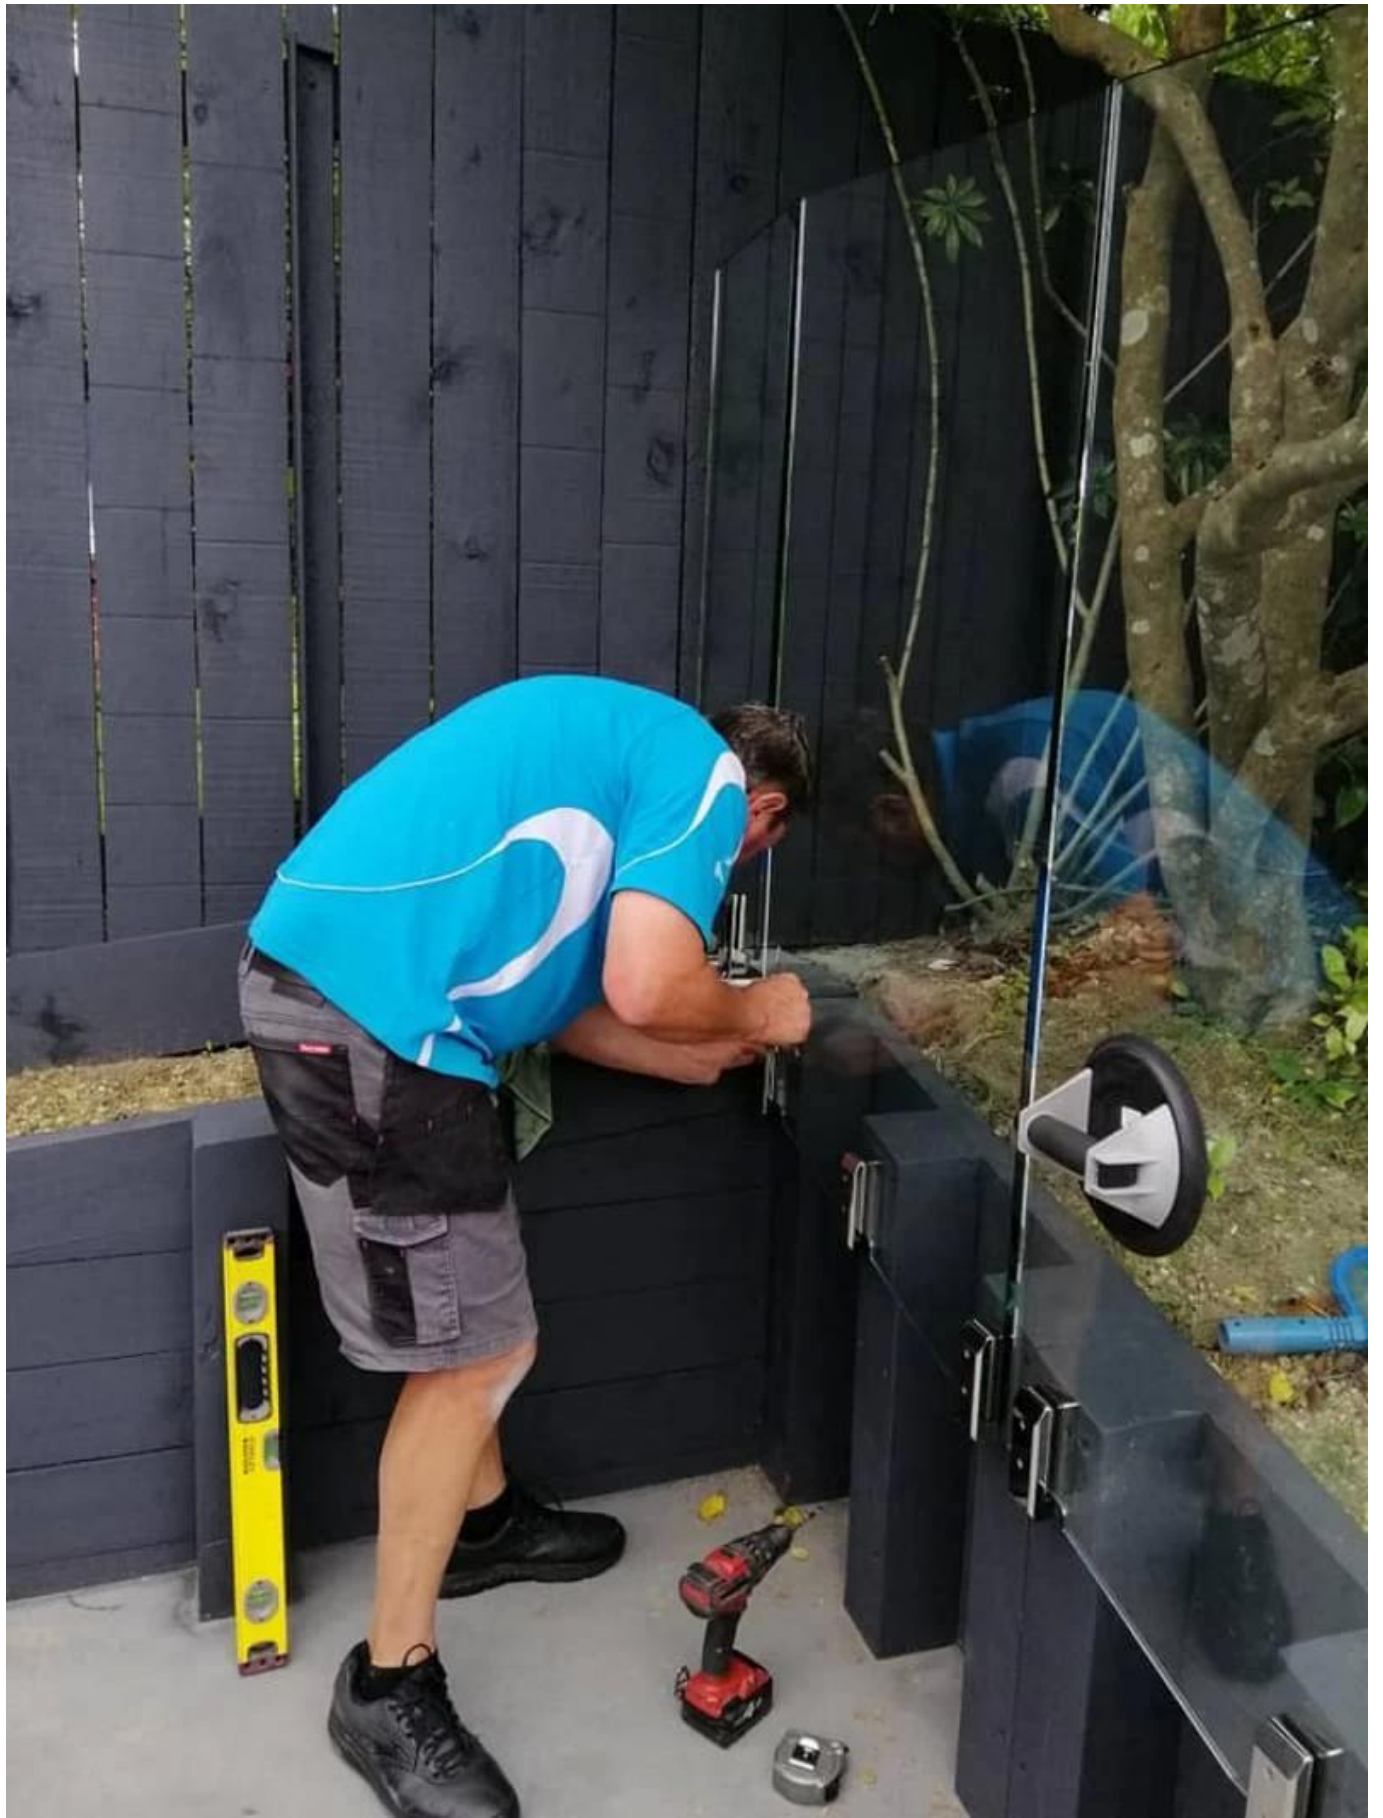

### **produtos Especificações**

Nome do Produto	Torneira de vidro montada lateralmente
Material	Duplex 2205 aço inoxidável
Acabamento de superfície	Espelho polido, acetinado, escovado, preto fosco
Espessura do vidro	8-13,52 mm, vidro sem furo
Tamanhos	Conforme desenho
Aplicativo	Varanda corrimão, deck corrimão, etc.
MOQ	10 PCS

### **produtos mostrar**

**Desenho técnico**

**Embalagem e produção em massa**

1 peça em uma caixa branca, 12 peças em uma caixa de desenho animado

**Projeto imagem**

Se você estiver interessado neste produto, sinta-se à vontade para entrar em contato comigo.