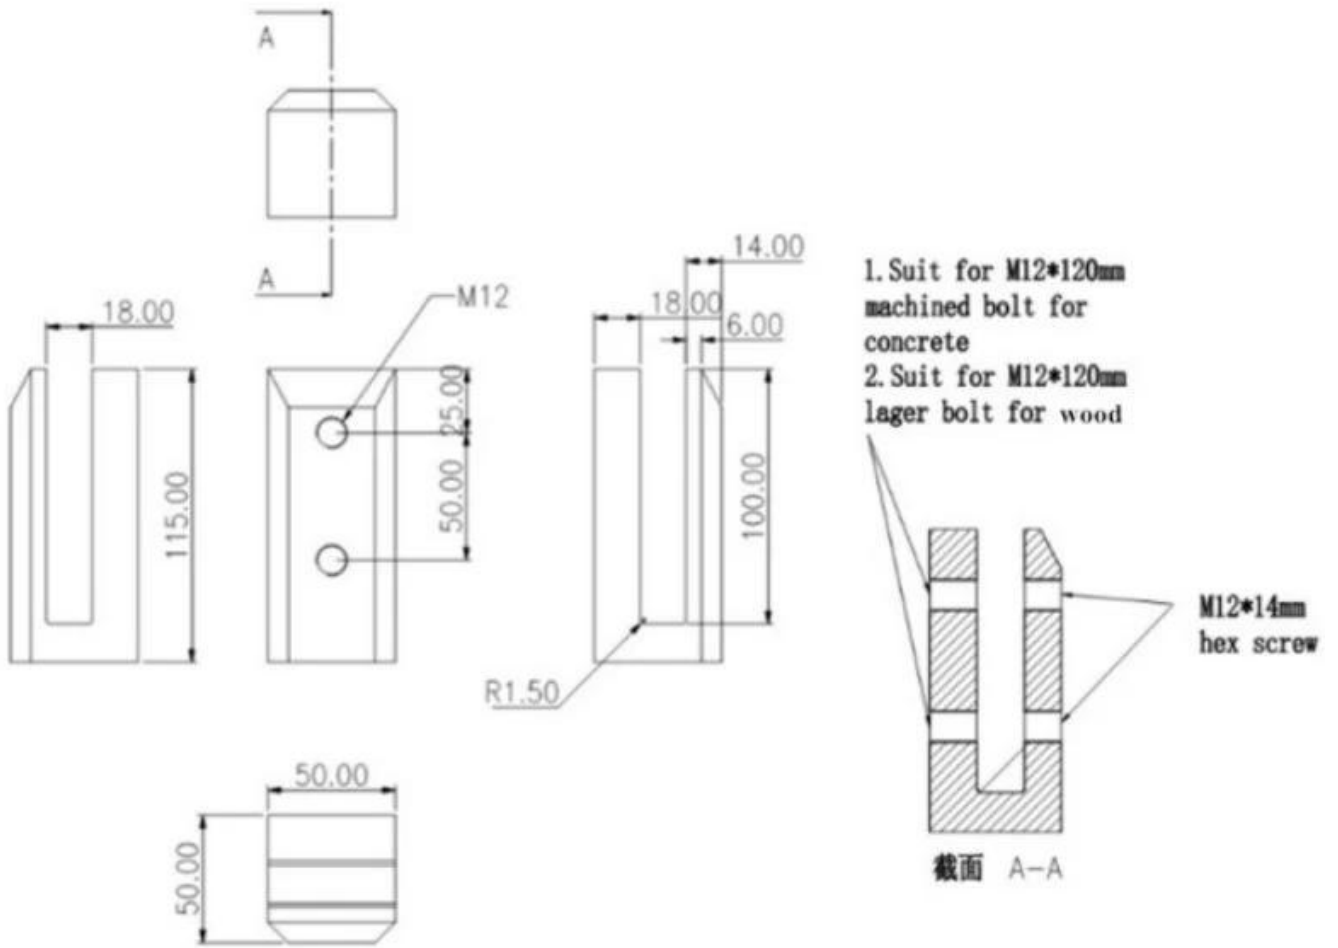

### **produtos Especificações**

Nome do Produto	Torneira de vidro montada lateralmente
Material	Duplex 2205 aço inoxidável
Acabamento de superfície	Espelho polido, acetinado, escovado, preto fosco
Espessura do vidro	8-13,52 mm, vidro sem furo
Tamanhos	Conforme desenho
Aplicativo	Varanda corrimão, deck corrimão, etc.
MOQ	10 PCS

### **produtos mostrar**

**Desenho técnico**

**Embalagem e produção em massa**

1 peça em uma caixa branca, 12 peças em uma caixa de desenho animado

**Projeto imagem**

Se você estiver interessado neste produto, sinta-se à vontade para entrar em contato comigo.