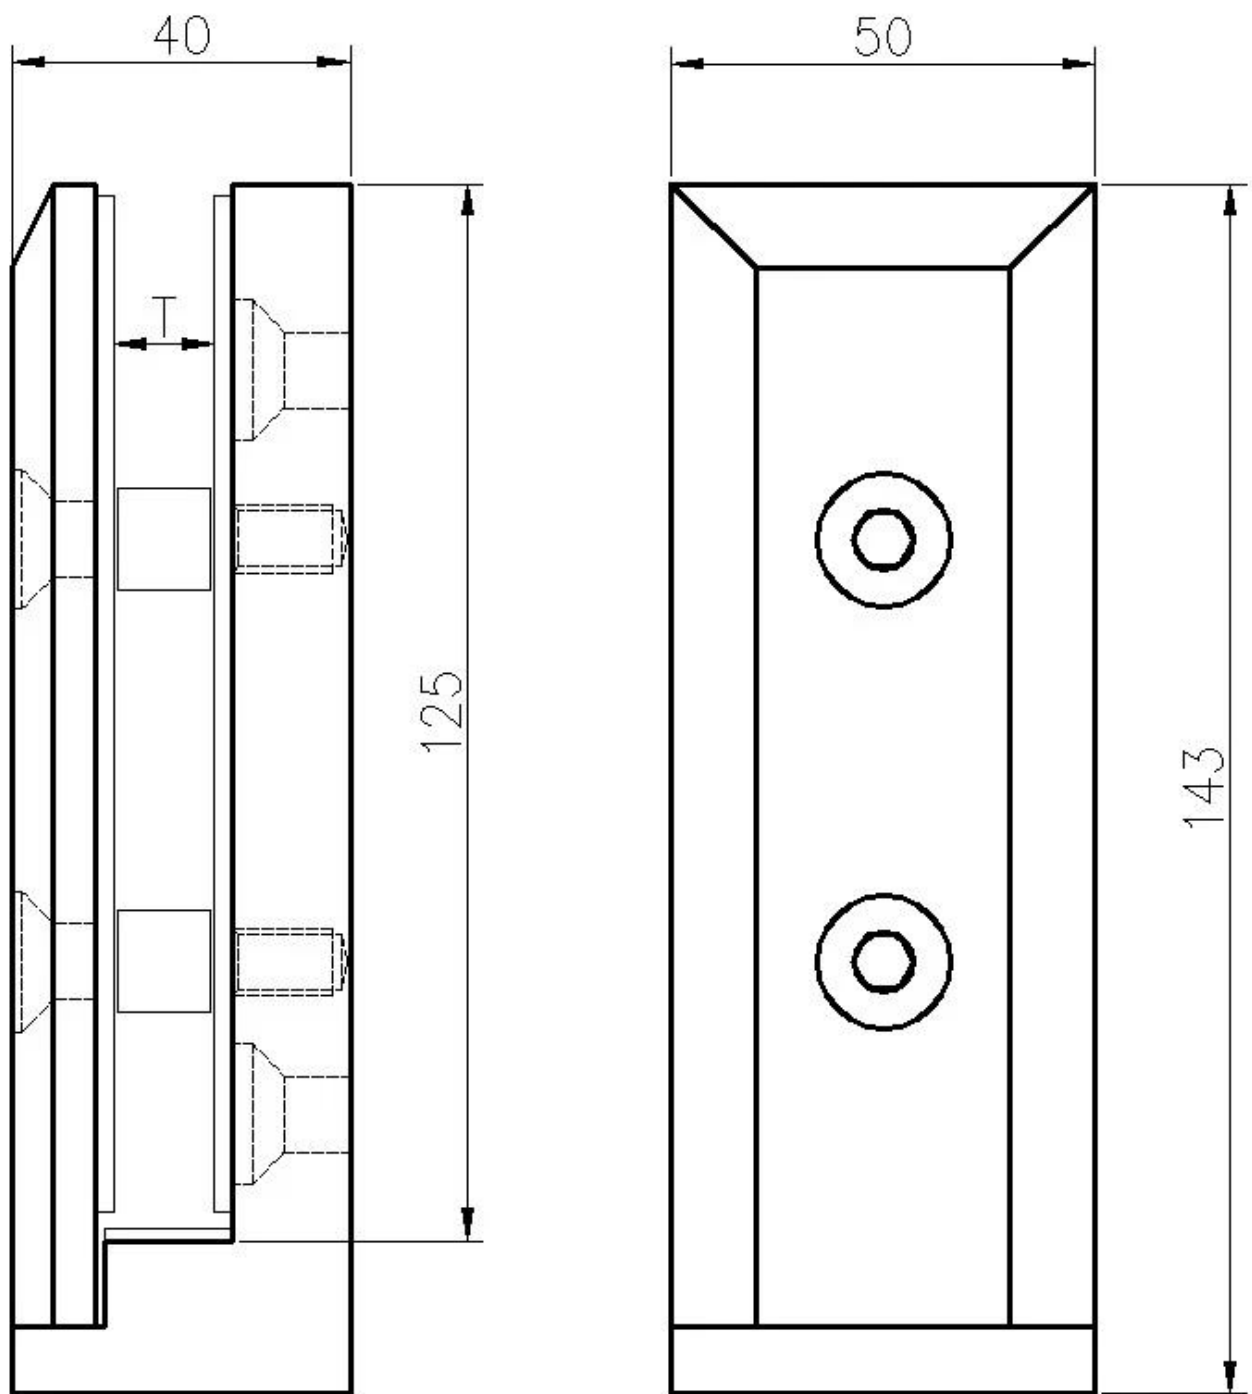

# Torneira de vidro montada lateralmente duplex 2205 para vedação de piscina ou grade de vidro de varanda

## Descrição do Produto

Produto Mamim	Torneira de vidro montada lateralmente duplex 2205 para vedação de piscina ou grade de vidro de varanda
Material	Aço inoxidável 316 ou duplex 2205
Terminar	Espelho polido / acetinado
Para Glass Tcaipira	8-13,52mm
Altura	143mm
Faça um furo de vidro	Orifício de 14 mm de diâmetro necessário no vidro
Termo de pagamento	PayPal, West Union, T / T
Método de Fabricação	Usinagem CNC (alta qualidade)
Detalhes da embalagem	1) Uma peça em um saco plástico de bolhas e, em seguida, em uma caixa branca 2) 12 peças em uma caixa de papelão Ou embalagem conforme os requisitos do cliente
Inscrição	Corrimão de vidro da varanda, corrimão da escada, projeto do corrimão do deck, cerca da piscina, corrimão de vidro sem moldura
Inspeção de Fábrica	Bem-vinda
Samplo	Disponível antes do pedido
Monte	Montagem de fásia, fixação de torneira de vidro de montagem lateral em concreto ou madeira
MOQ	Ilimitado. Você pode pedir de acordo com o seu trabalho requerimento.
OEM e ODM Serviço	acessível

## Torneira de vidro de montagem lateral Destails

1) Fotos reais da torneira de vidro com montagem lateral

2) Tamanho da torneira de vidro de montagem lateral

3) Projeto de espigão de vidro de montagem lateral

### **Embalagem de segurança do espigão de vidro de montagem lateral**

1. Uma peça em um saco plástico de bolhas e, em seguida, em uma caixa branca.
- 12 peças em uma caixa de papelão.
2. Embalagem como pedidos dos clientes.