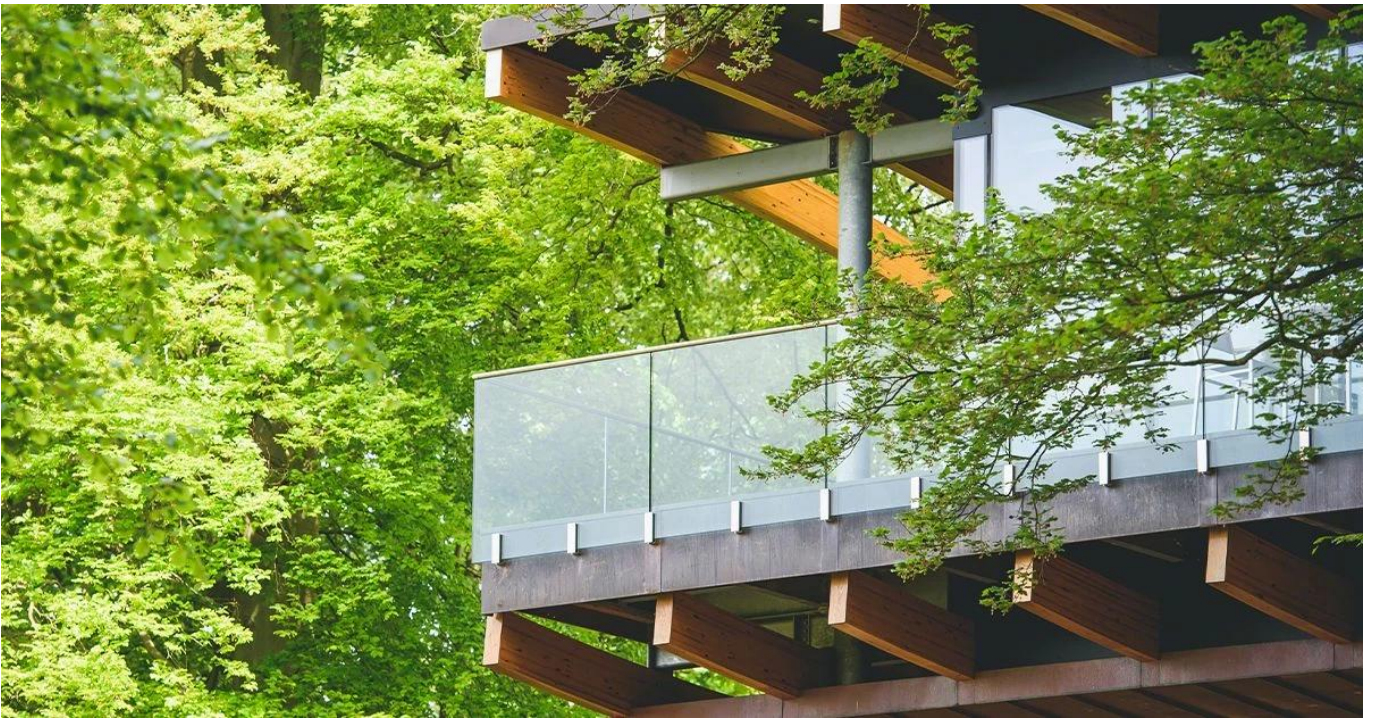

# Torneira de vidro montada lateralmente duplex 2205 para vedação de piscina ou grade de vidro de varanda

## Descrição do Produto

Produto Mamim	Torneira de vidro montada lateralmente duplex 2205 para vedação de piscina ou grade de vidro de varanda
Material	Aço inoxidável 316 ou duplex 2205
Terminar	Espelho polido / acetinado
Para Glass Tcaipira	8-13,52mm
Altura	143mm
Faça um furo de vidro	Orifício de 14 mm de diâmetro necessário no vidro
Termo de pagamento	PayPal, West Union, T / T
Método de Fabricação	Usinagem CNC (alta qualidade)
Detalhes da embalagem	1) Uma peça em um saco plástico de bolhas e, em seguida, em uma caixa branca 2) 12 peças em uma caixa de papelão Ou embalagem conforme os requisitos do cliente
Inscrição	Corrimão de vidro da varanda, corrimão da escada, projeto do corrimão do deck, cerca da piscina, corrimão de vidro sem moldura
Inspeção de Fábrica	Bem-vinda
Samplo	Disponível antes do pedido
Monte	Montagem de fásia, fixação de torneira de vidro de montagem lateral em concreto ou madeira
MOQ	Ilimitado. Você pode pedir de acordo com o seu trabalho requerimento.
OEM e ODM Serviço	acessível

## Torneira de vidro de montagem lateral Destails

1) Fotos reais da torneira de vidro com montagem lateral

2) Tamanho da torneira de vidro de montagem lateral

3) Projeto de espigão de vidro de montagem lateral