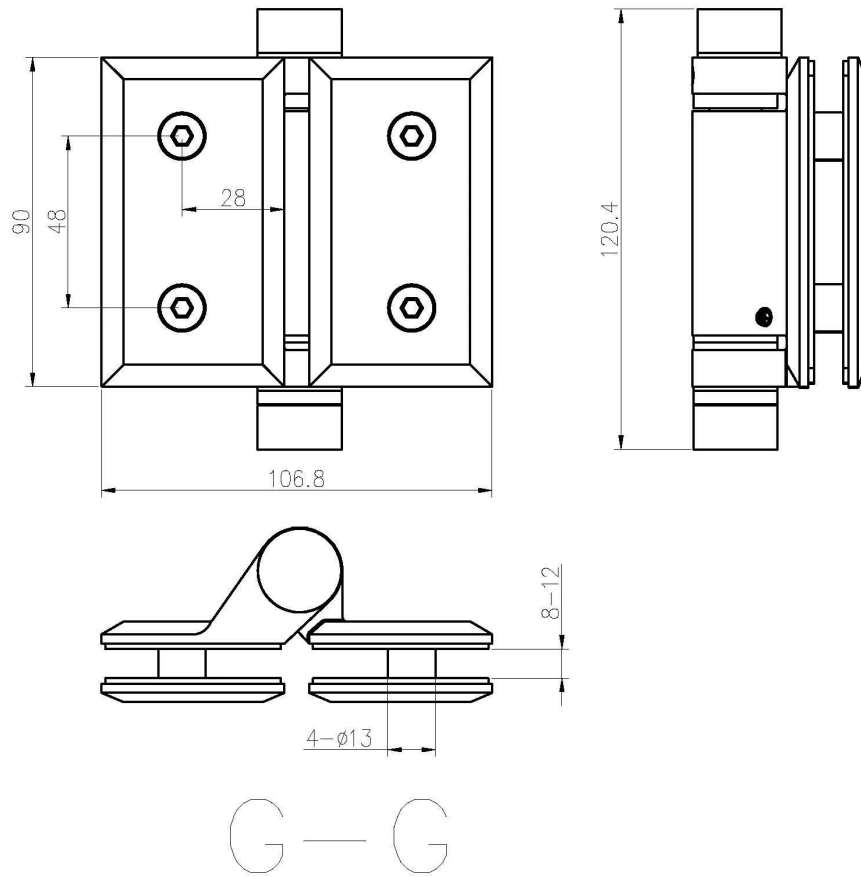

Duplex 2205 Vidro com mola para dobradiça de vidro para portão de vidro de cerca de vidro de piscina 8-12 mm.

Especificações para dobradiça de vidro -

Nº do modelo	G-G
Tipo de dobradiça de vidro	Vidro para vidro, mais tipos disponíveis (dobradiça de vidro para parede, dobradiça de vidro para poste)
Material	Duplex 2205
Terminar	Revestimento em pó preto fosco; cetim; espelho
Espessura do vidro	8-12mm
Função	Dobradiça de vidro tipo mola

Modelo de dobradiça vidro a vidro -

Desenho de portão de vidro para cerca de piscina -

Fotos do projeto de cerca de vidro com nossa série de dobradiças de vidro -