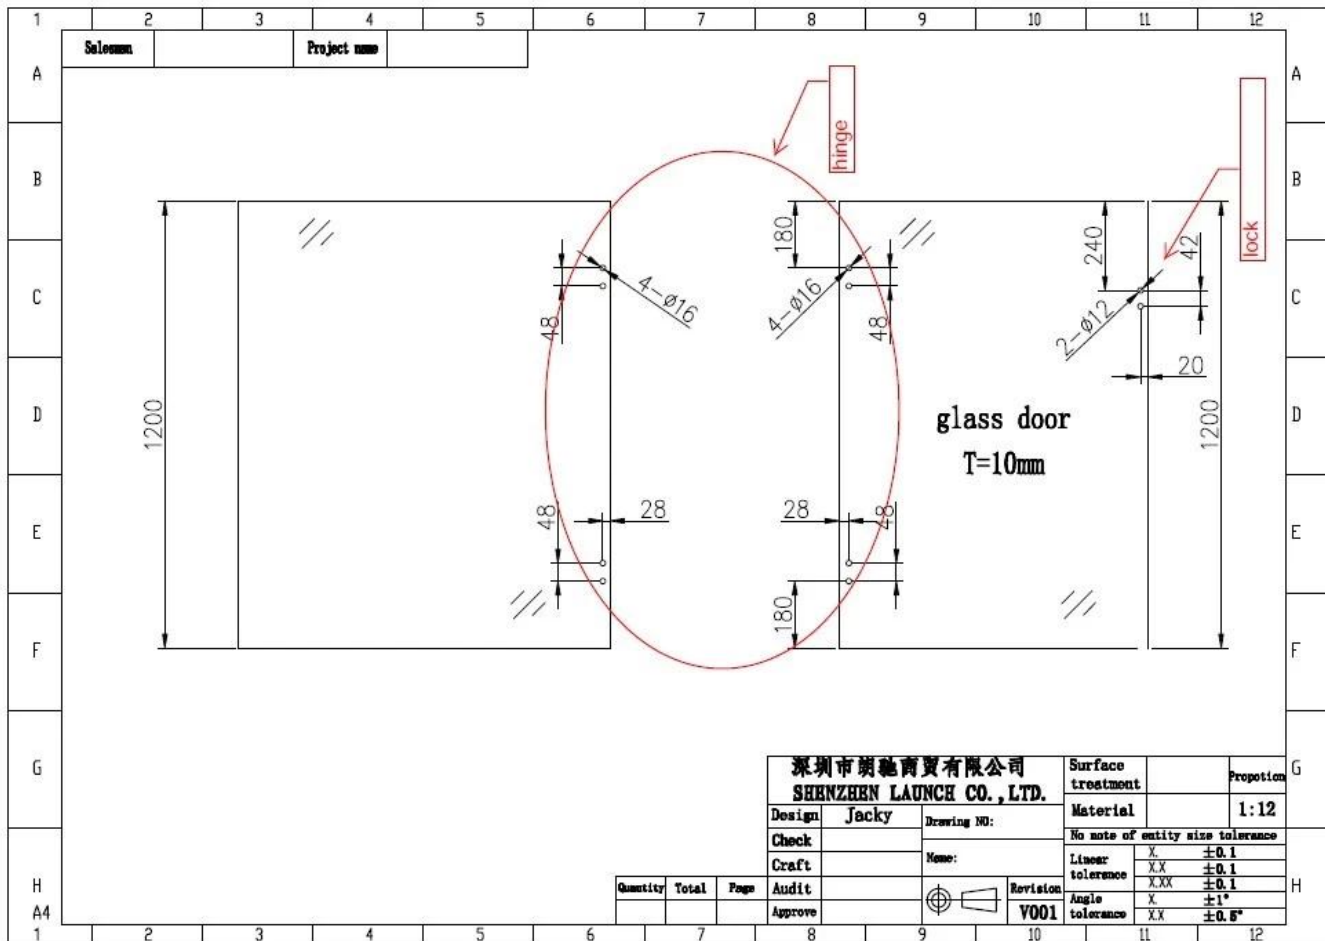

Duplex 2205 Vidro com mola para dobradiça de vidro para portão de vidro de cerca de vidro de piscina 8-12 mm.

Especificações para dobradiça de vidro -

Nº do modelo	G-G
Tipo de dobradiça de vidro	Vidro para vidro, mais tipos disponíveis (dobradiça de vidro para parede, dobradiça de vidro para poste)
Material	Duplex 2205
Terminar	Revestimento em pó preto fosco; cetim; espelho
Espessura do vidro	8-12mm
Função	Dobradiça de vidro tipo mola

Modelo de dobradiça vidro a vidro -

Desenho de portão de vidro para cerca de piscina -

Fotos do projeto de cerca de vidro com nossa série de dobradiças de vidro -