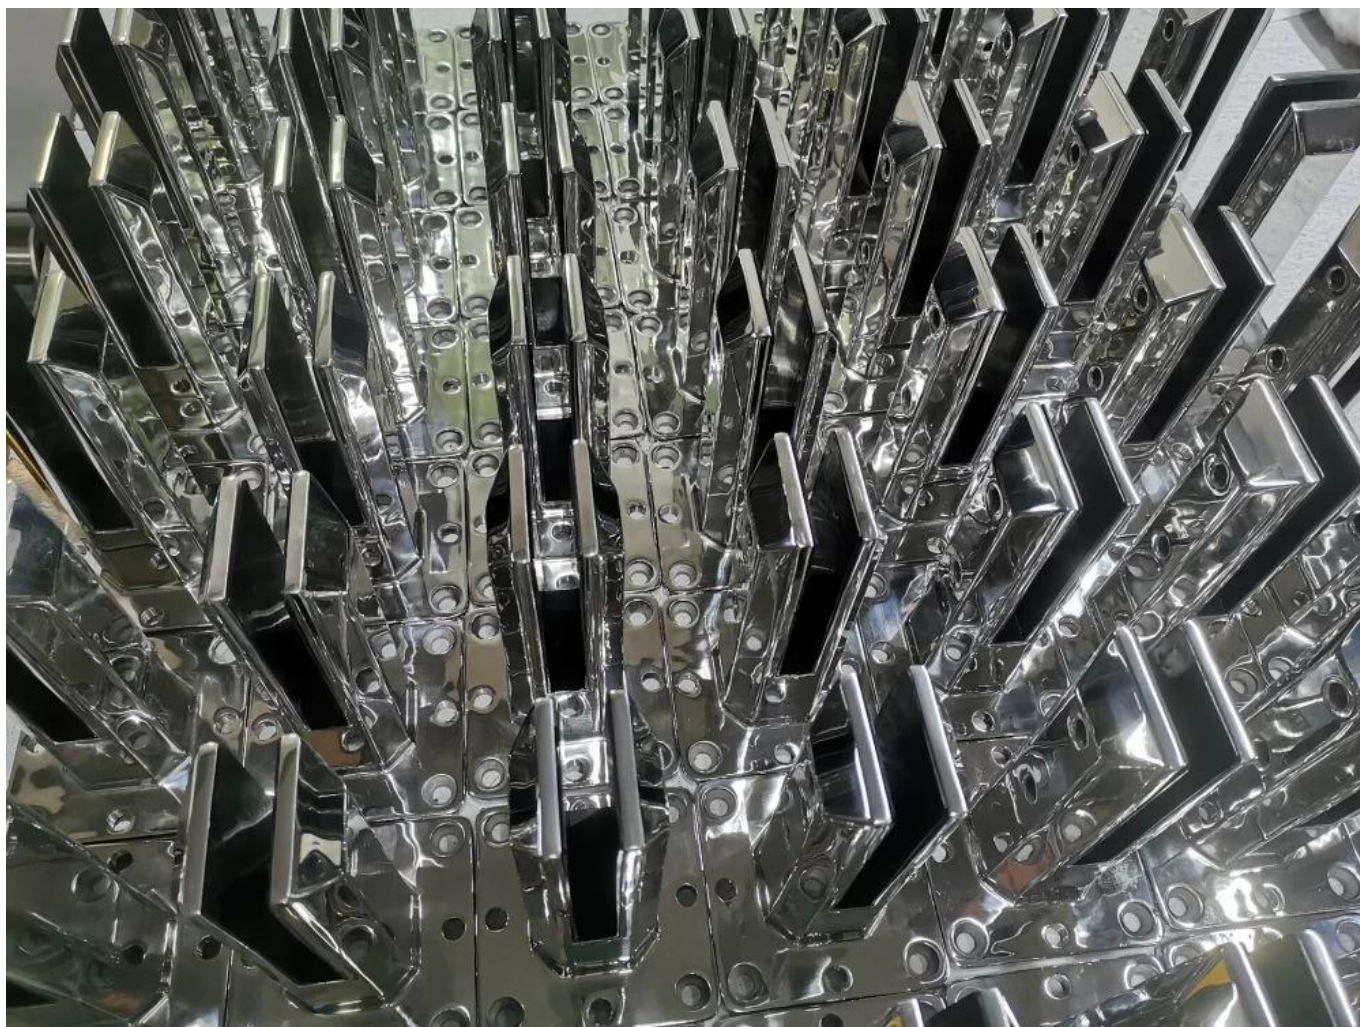

Duplex 2205 Spigot de vidro quadrado Spigot de vidro de aço inoxidável

Quadrado copo espigão com encaixe de furo sobre base placa

produto exposição

Acabamento escovado por cetim

KEBIL 科比奥®

Acabamento polido espelho