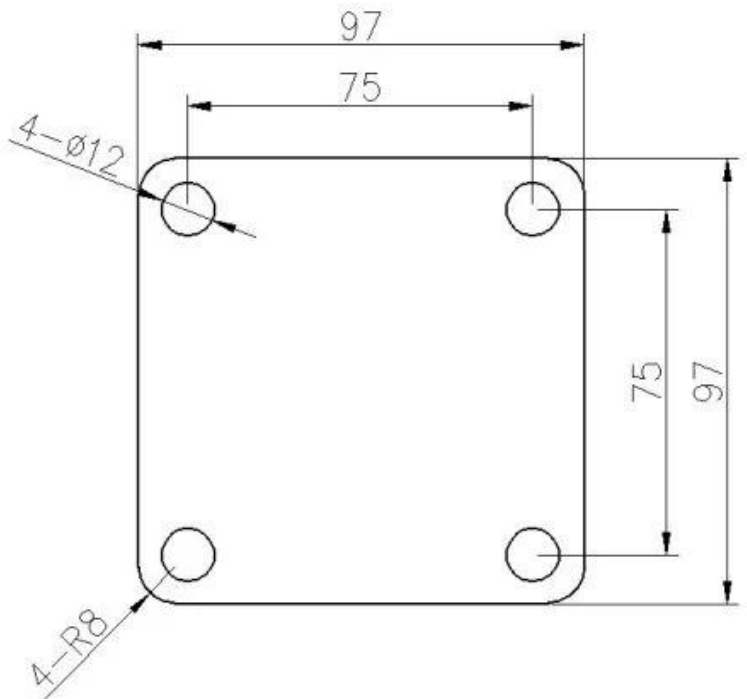

Foto de aplicativo.