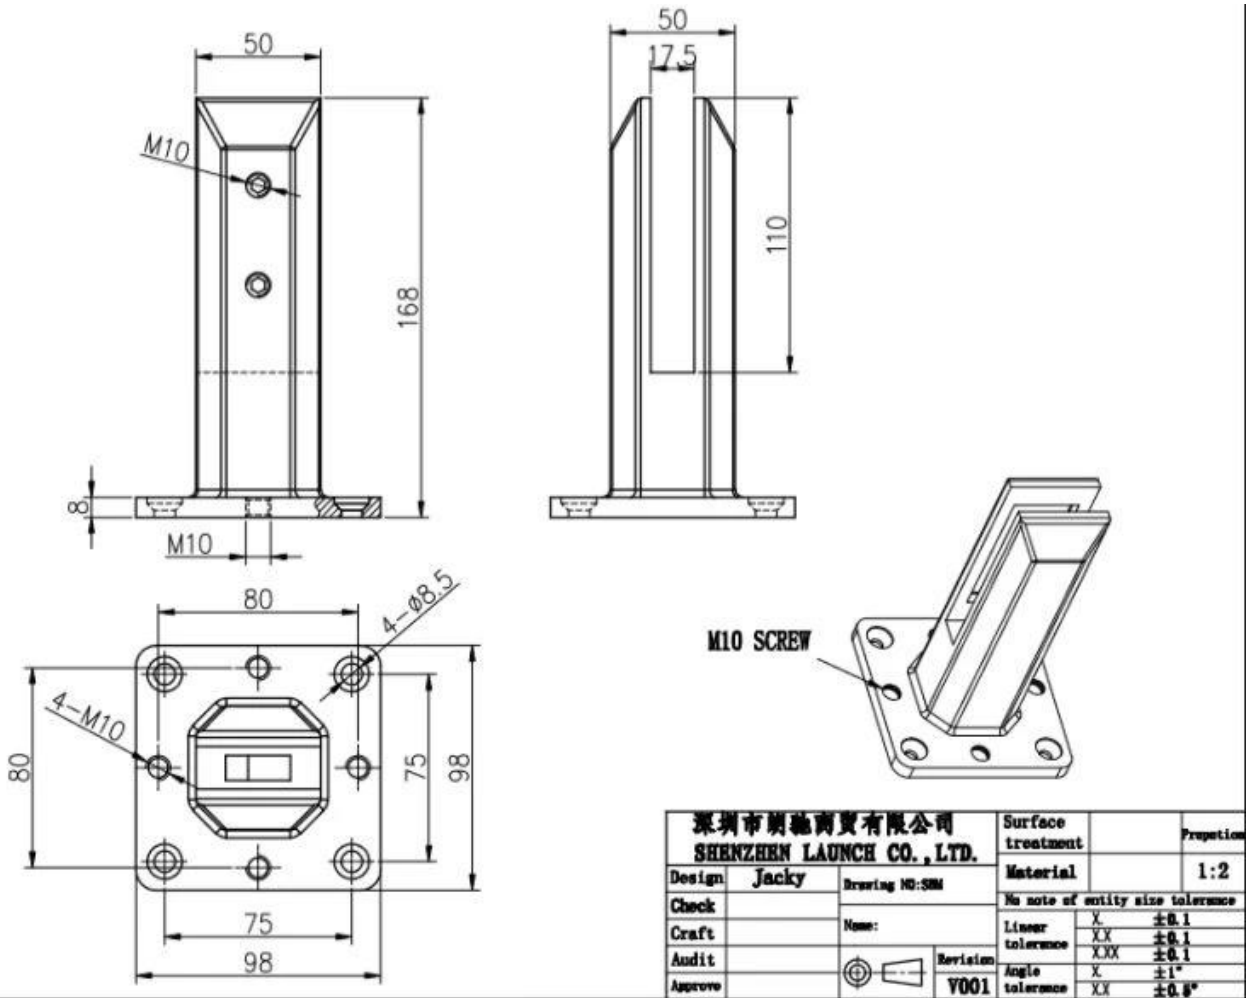

Foto de aplicativo.