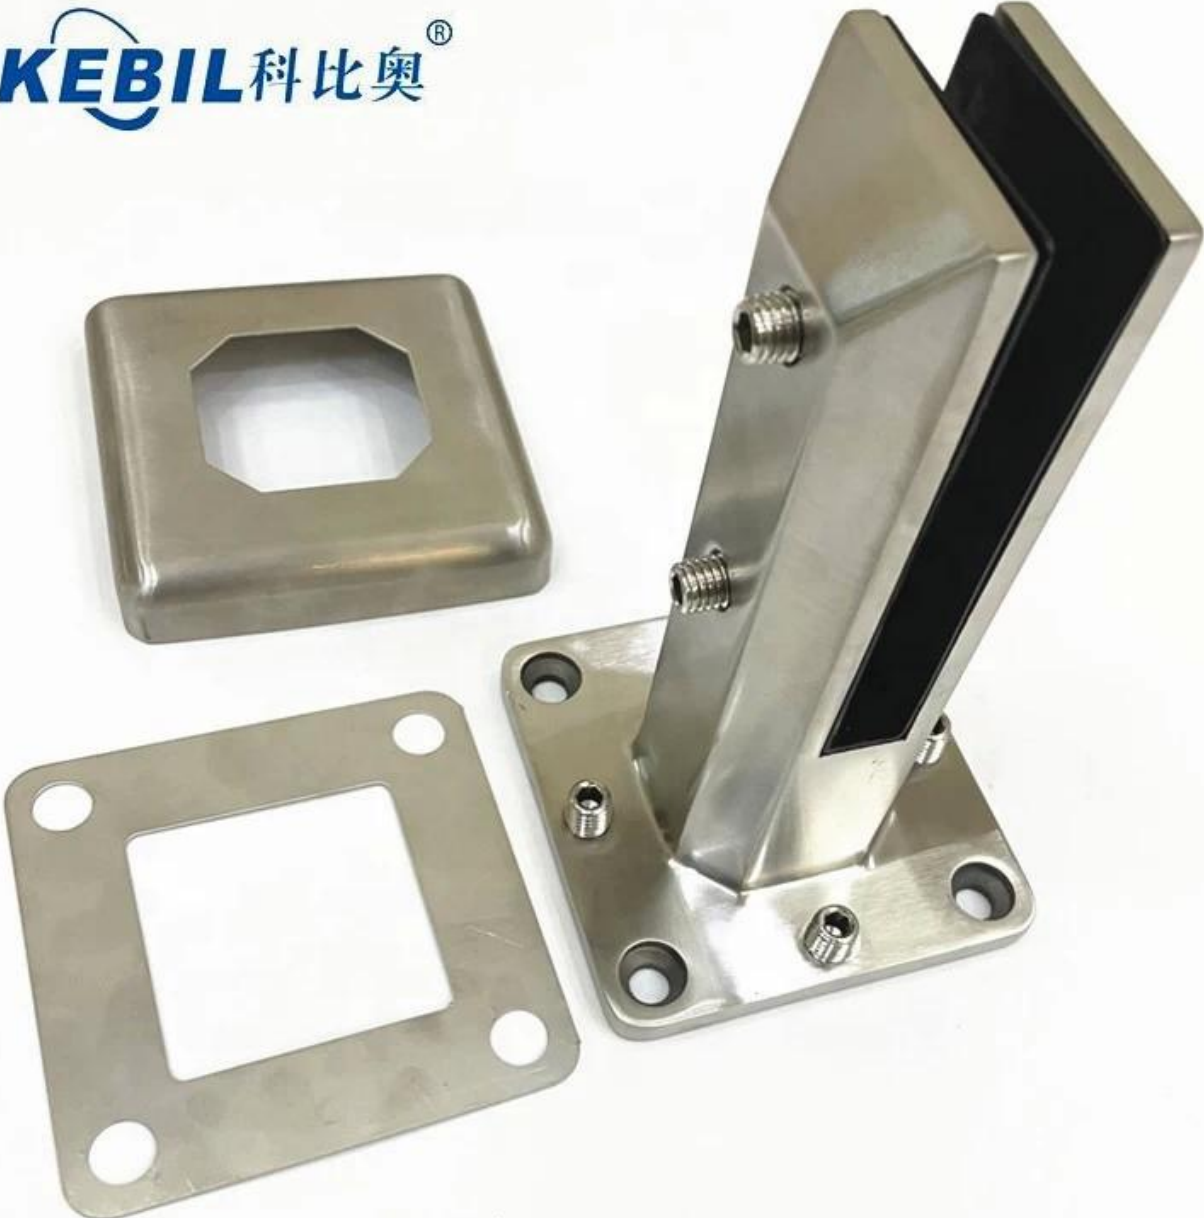

Duplex 2205 Spigot de vidro quadrado Spigot de vidro de aço inoxidável

Quadrado copo espigão com encaixe de furo sobre base placa

produto exposição

Acabamento escovado por cetim

KEBIL 科比奥®

Acabamento polido espelho