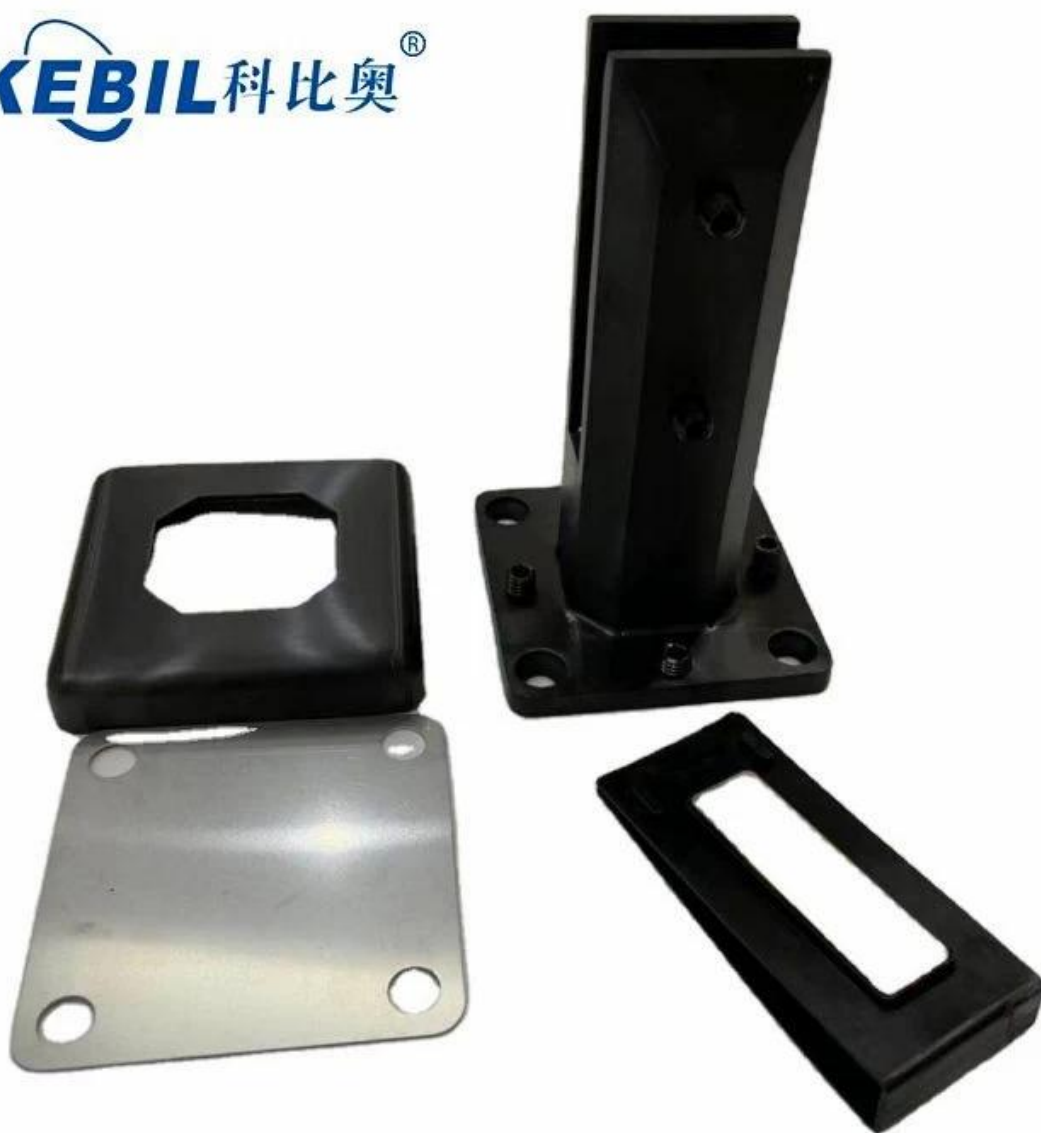

Duplex 2205 Spigot de vidro quadrado Spigot de vidro de aço inoxidável

Quadrado copo espigão com encaixe de furo sobre base placa

produto exposição

Acabamento escovado por cetim

KEBIL 科比奥®

Acabamento polido espelho

Acabamento de revestimento de pó preto

KEBIL 科比奥®

T.Echnical.desenhando

Foto de aplicativo.

Por favor, sinta-se à vontade para entrar em contato comigo quando estiver interessado neles.

Wendy.

sales04@launch-china.cn.