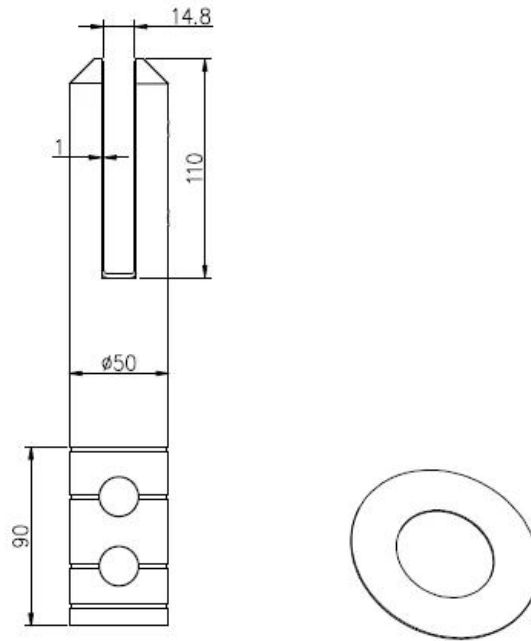

### **1) principais características da broca do núcleo no espigão do vidro do solo**

- Precisa de furos no chão para fixação
- Para painéis de vidro de espessura 10-13.52mm
- Com anel de cobertura decorativa
- Material duplex 2205 ou aço inoxidável
- Aceto / Espelho / Conceito Preto
- Comprimento extra disponível por soldagem
- 2 PCs para um painel de vidro dentro de 1,2m de largura
- MOQ 10 PCS.

### **2)RCM núcleo broca de vidro spigot foto**

**KEBIL** 科比奥®

**3) Desenho do espigão do vidro da broca do núcleo do rcm**

深圳市朗驰商贸有限公司 SHENZHEN LAUNCH CO., LTD.		表面处理	比例
设计	裴佳辉	材料	2205 1:2.5
校对	图号:RCM	未注实体尺寸公差	
工艺	名称:RCMapigot	X	±0.1
审核	版次 V001	XX	±0.1
批准		XXX	±0.1
		X	±1°
		角度公差	XX ±0.5°