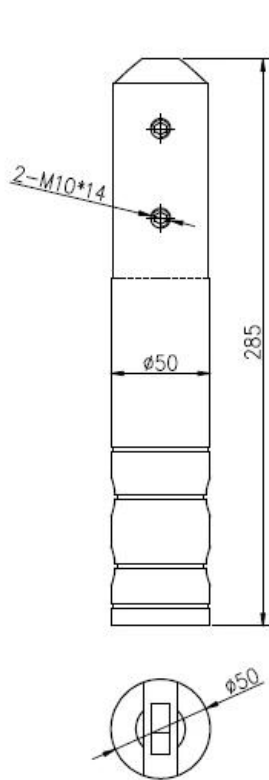

### **1) principais características da broca do núcleo no espigão do vidro do solo**

- Precisa de furos no chão para fixação
- Para painéis de vidro de espessura 10-13.52mm
- Com anel de cobertura decorativa
- Material duplex 2205 ou aço inoxidável
- Aceto / Espelho / Conceito Preto
- Comprimento extra disponível por soldagem
- 2 PCs para um painel de vidro dentro de 1,2m de largura
- MOQ 10 PCS.

### **2)RCM núcleo broca de vidro spigot foto**

**KEBIL** 科比奥®

**3) Desenho do espigão do vidro da broca do núcleo do rcm**

深圳市朗驰商贸有限公司 SHENZHEN LAUNCH CO., LTD.		表面处理	比例
设计	裴佳辉	材料	2205 1:2.5
校对	图号:RCM	未注实体尺寸公差	
工艺	名称:RCMapigot	X	±0.1
审核	版次 V001	XX	±0.1
批准		XXX	±0.1
		X	±1°
		角度公差	XX ±0.5°