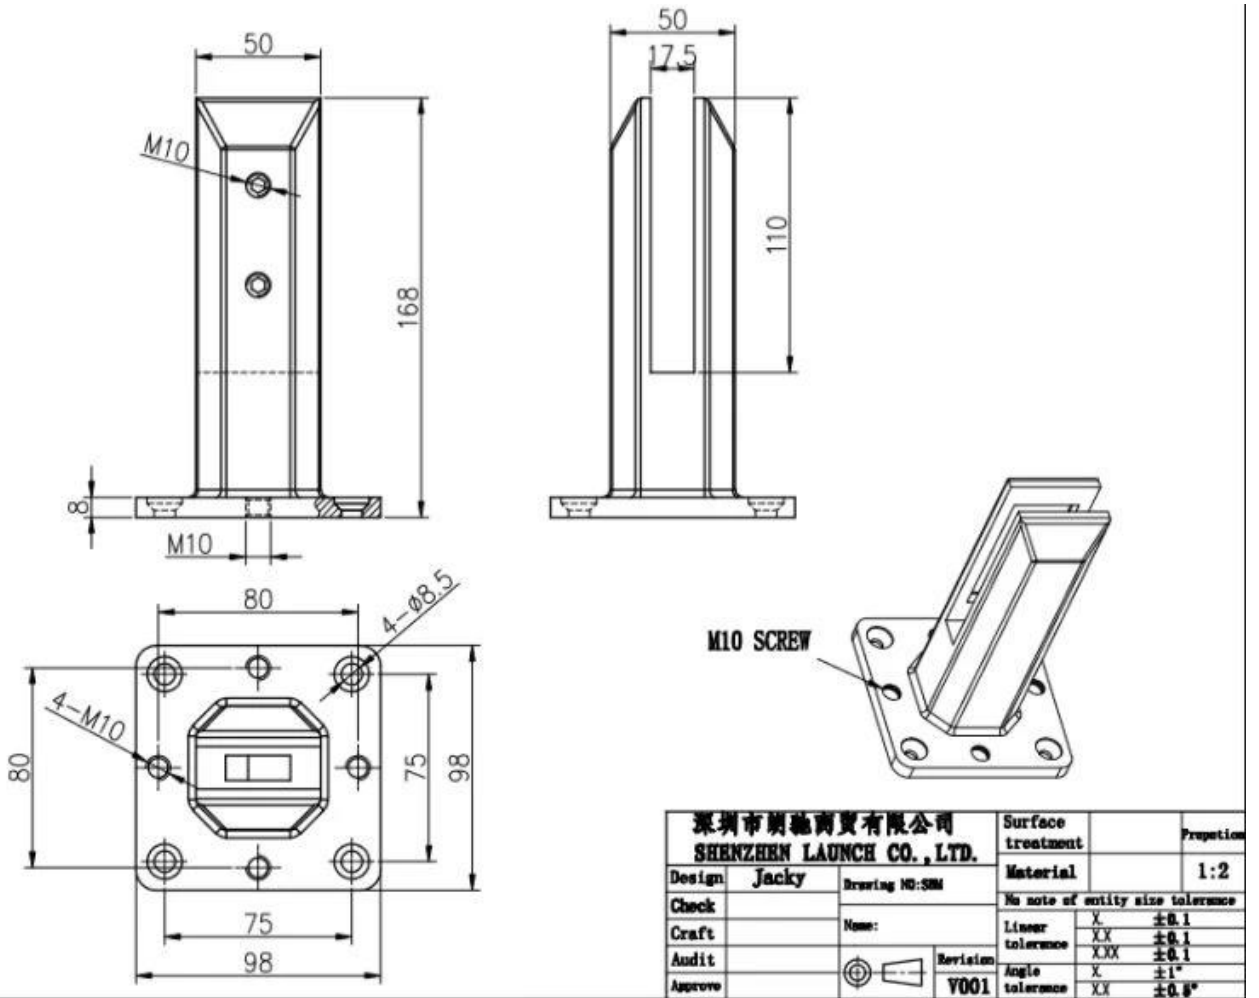

DUPLEX 2205 TOP TOP MONTADA DE VIDRO DE VIDRO DE VIDRO SPOT

produtosexposição

Acabamento escovado por cetim

KEBIL 科比奥®

Acabamento polido espelho

Acabamento de revestimento de pó preto

KEBIL 科比奥®

T.Echnical.desenhando