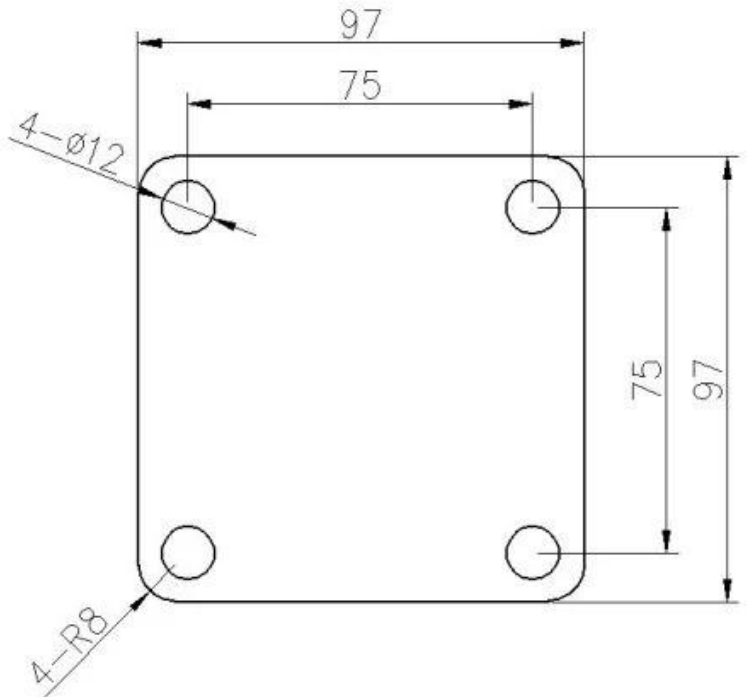

DUPLEX 2205 TOP TOP MONTADA DE VIDRO DE VIDRO DE VIDRO SPOT

produtosexposição

Acabamento escovado por cetim

KEBIL 科比奥®

Acabamento polido espelho

Acabamento de revestimento de pó preto

KEBIL 科比奥®

T.Echnical.desenhando