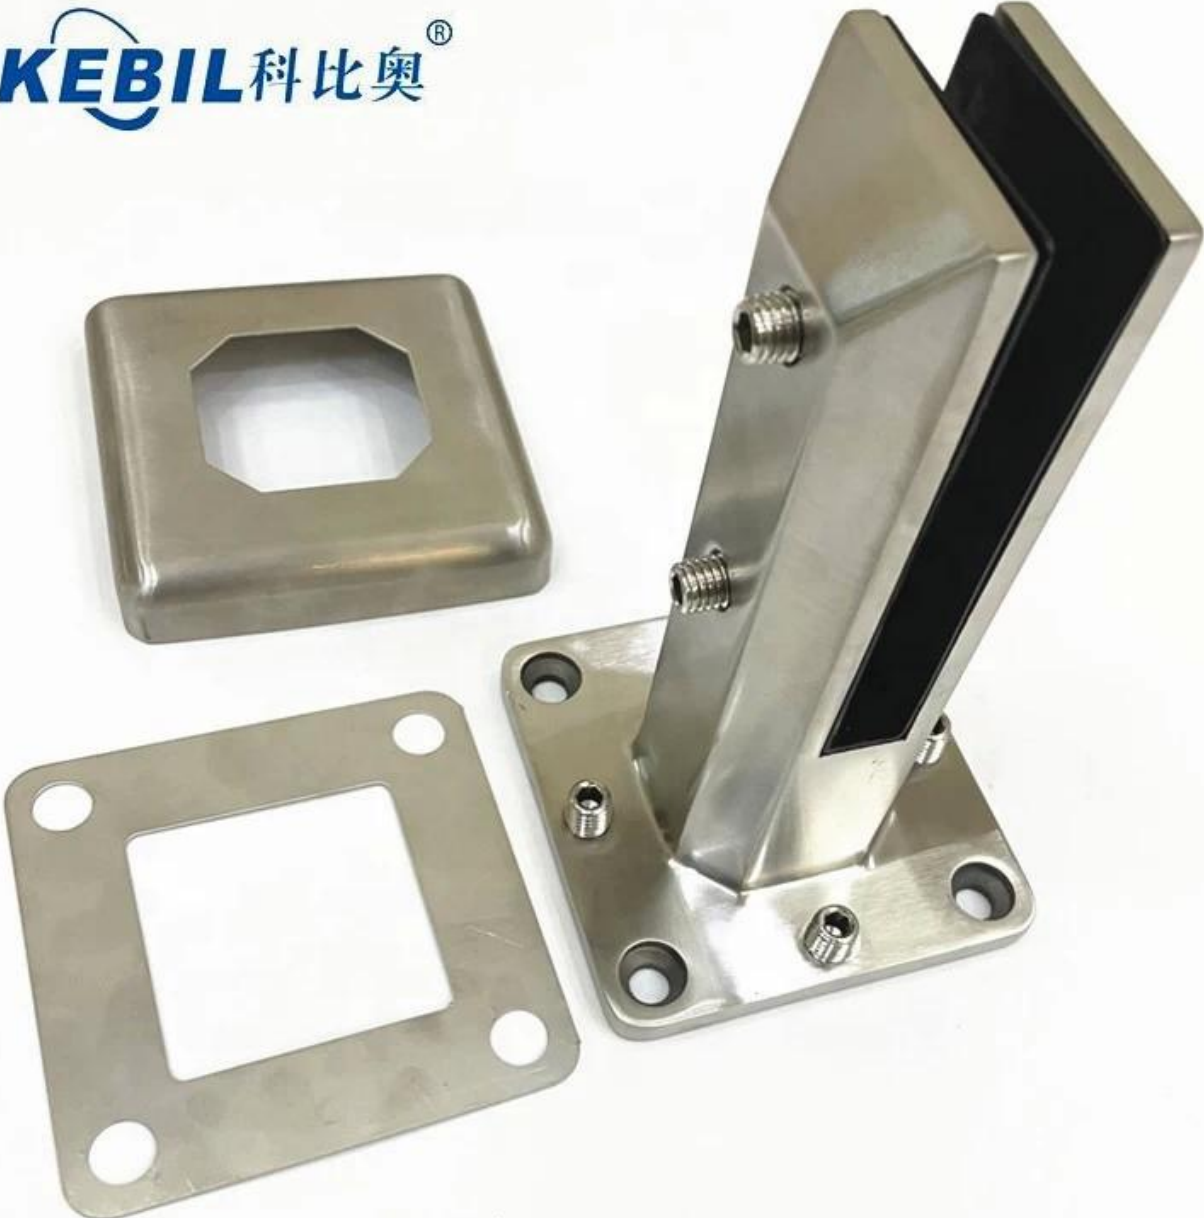

DUPLEX 2205 TOP TOP MONTADA DE VIDRO DE VIDRO DE VIDRO SPOT

produtosexposição

Acabamento escovado por cetim

KEBIL 科比奥®

Acabamento polido espelho

Acabamento de revestimento de pó preto

KEBIL 科比奥®

T.Echnical.desenhando