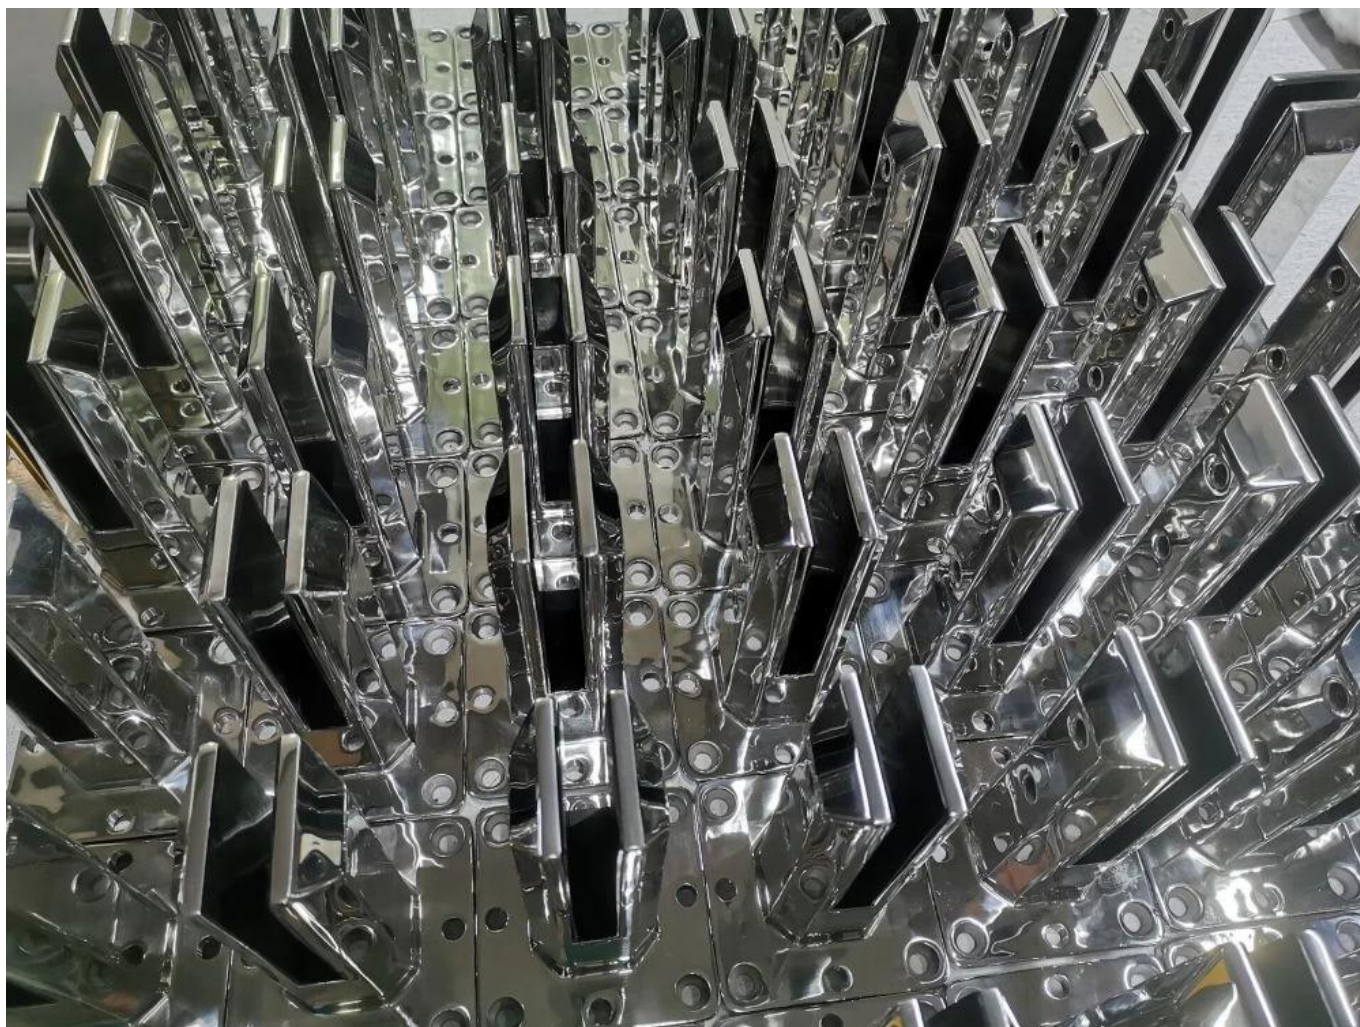

DUPLEX 2205 TOP TOP MONTADA DE VIDRO DE VIDRO DE VIDRO SPOT

produtosexposição

Acabamento escovado por cetim

KEBIL 科比奥®

Acabamento polido espelho

Acabamento de revestimento de pó preto

KEBIL 科比奥®

T.Echnical.desenhando