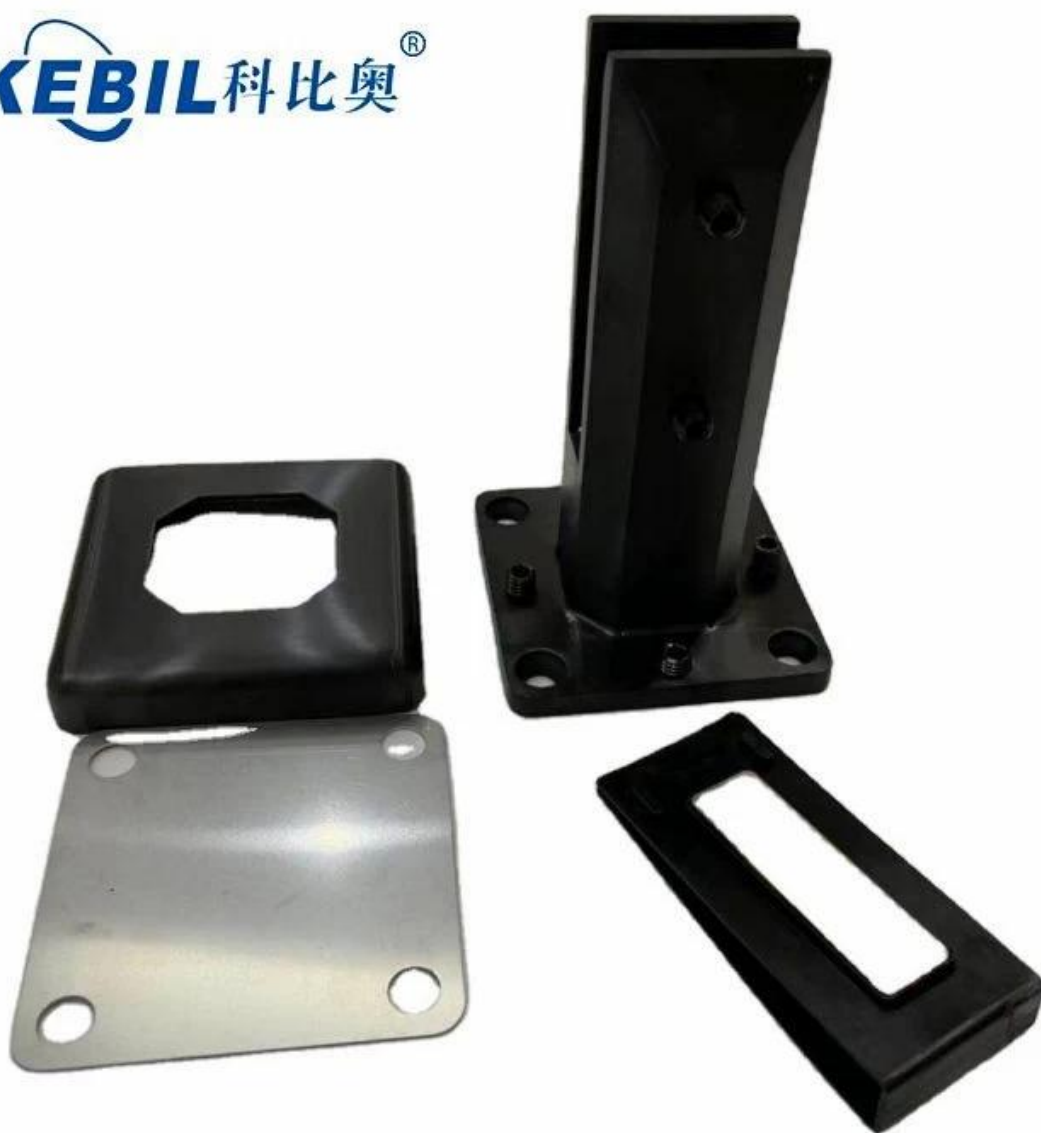

DUPLEX 2205 TOP TOP MONTADA DE VIDRO DE VIDRO DE VIDRO SPOT

produtosexposição

Acabamento escovado por cetim

KEBIL 科比奥®

Acabamento polido espelho

Acabamento de revestimento de pó preto

KEBIL 科比奥®

T.Echnical.desenhando