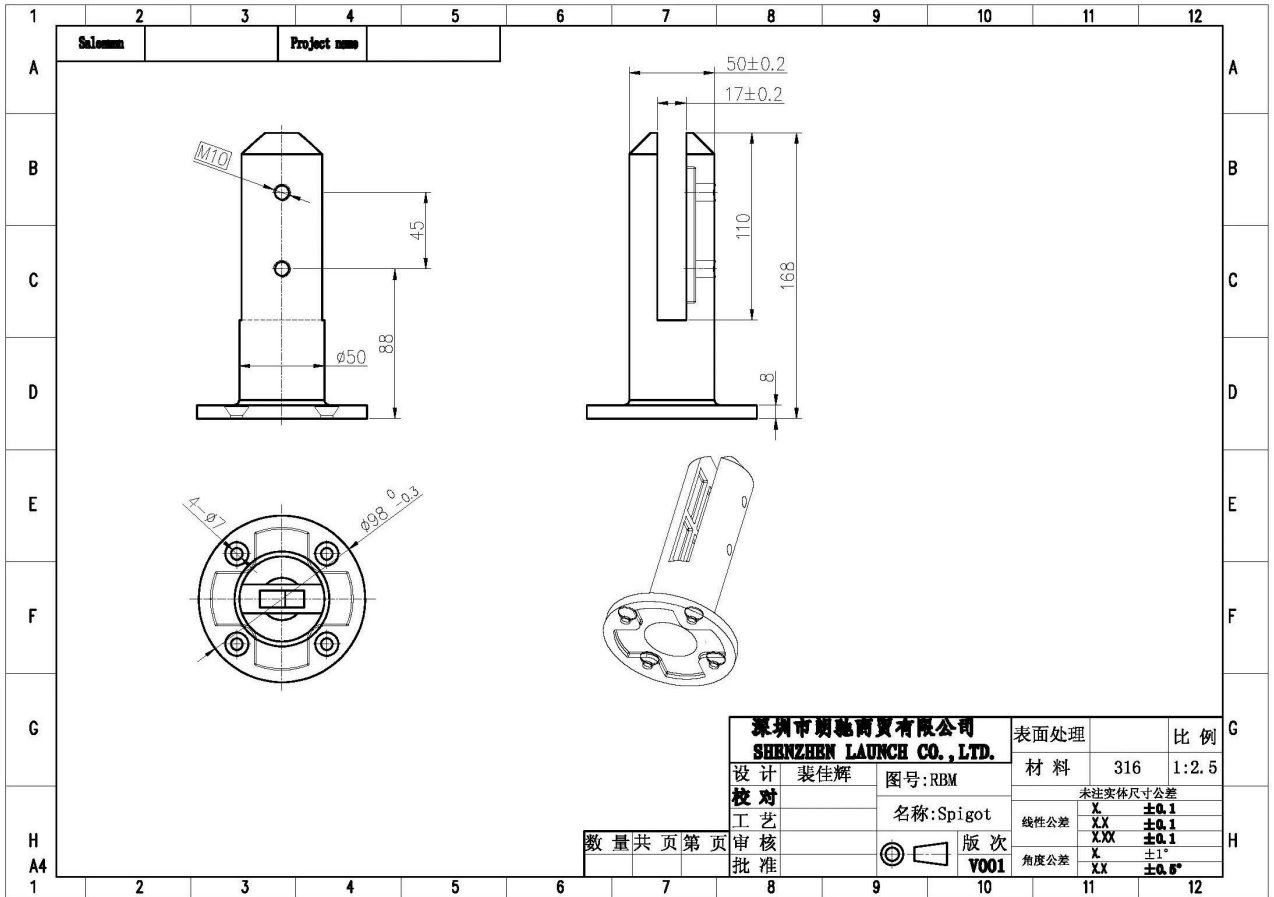

Dimensões da torneira de grade de vidro redondo RBM-

Fotos de embalagem de torneiras de corrimão de vidro