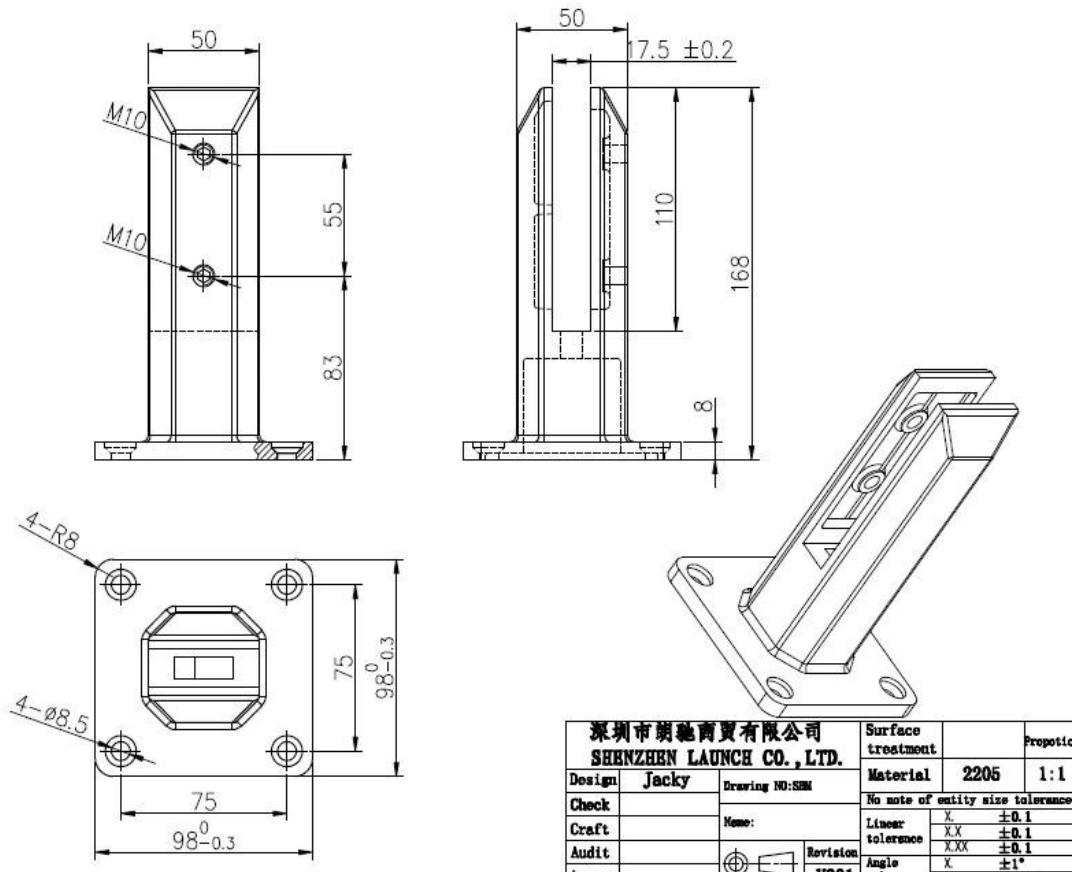

Outros modelos de pinças de espigão de vidro disponíveis para seleção, clique na foto abaixo para mais informações. -