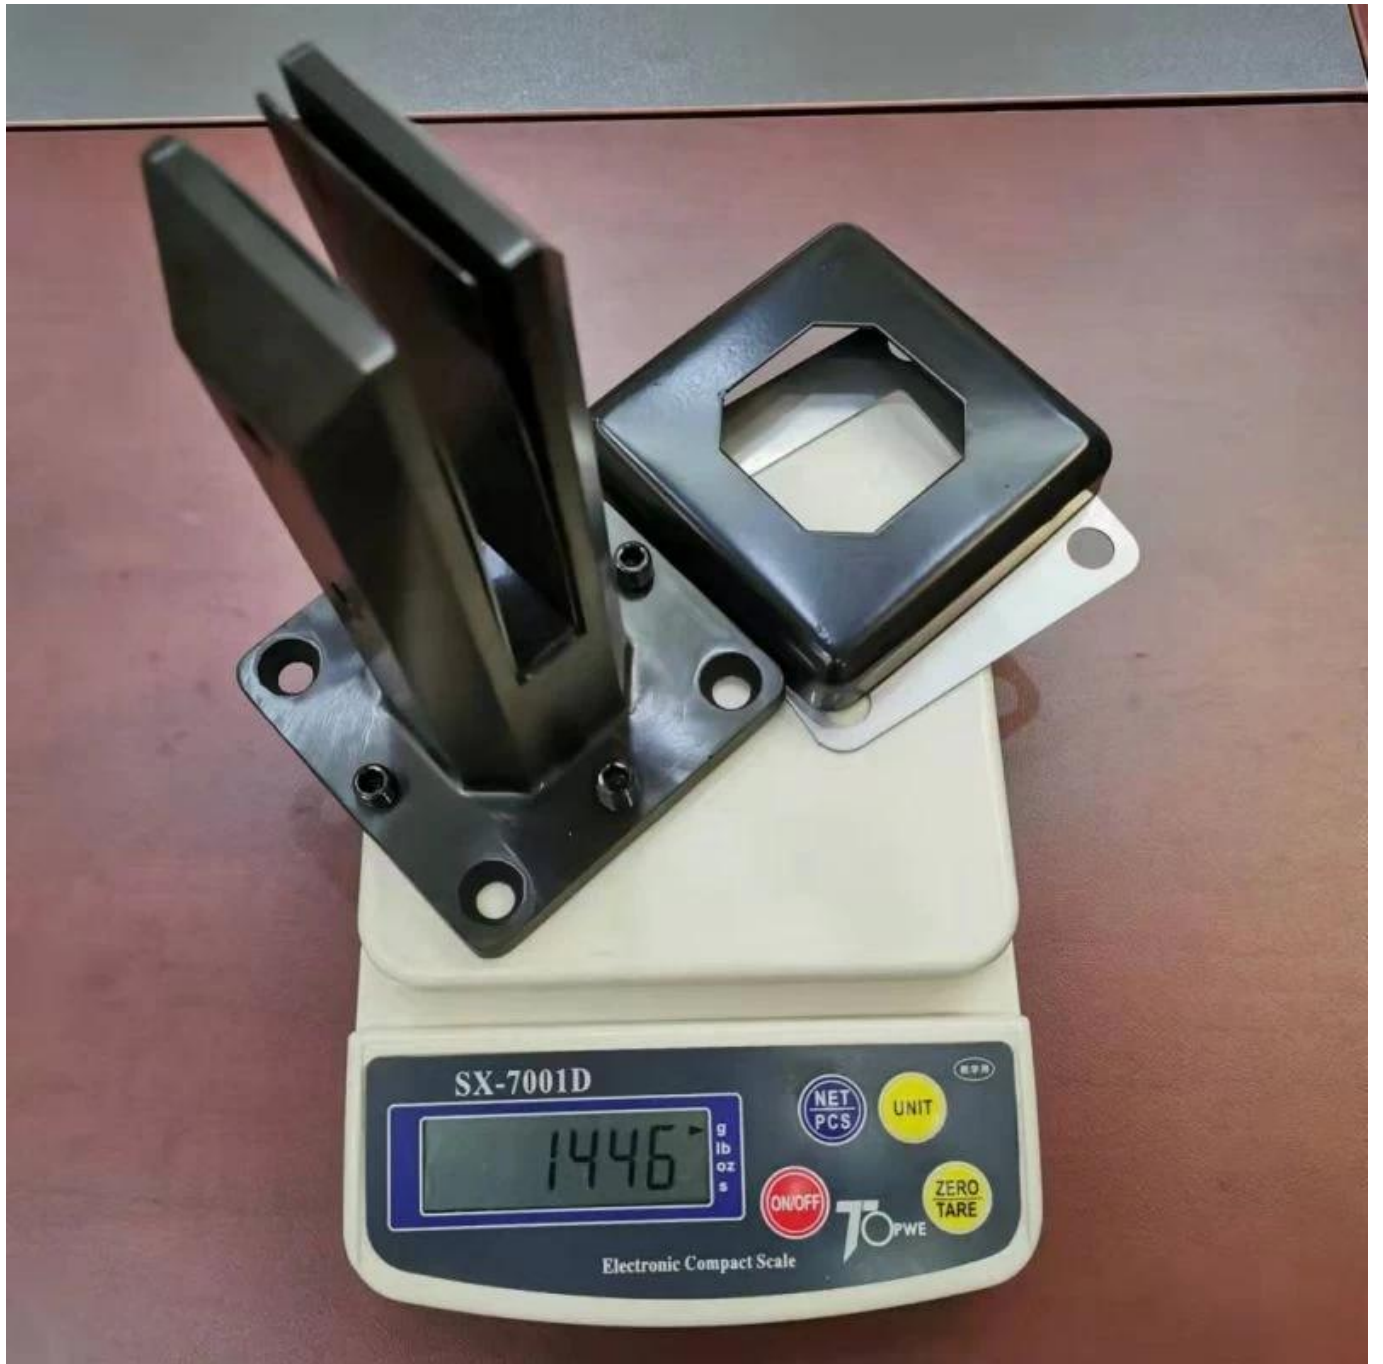

Espigão de vidro ajustável de aço inox 2205 duplex para sem moldura na tábua piscina e grama

produtoexposição

Superfície de cetim.

Superfície preta fosca

Técnicodesenho

Foto de aplicativo.

Outros espigões de vidro relacionados