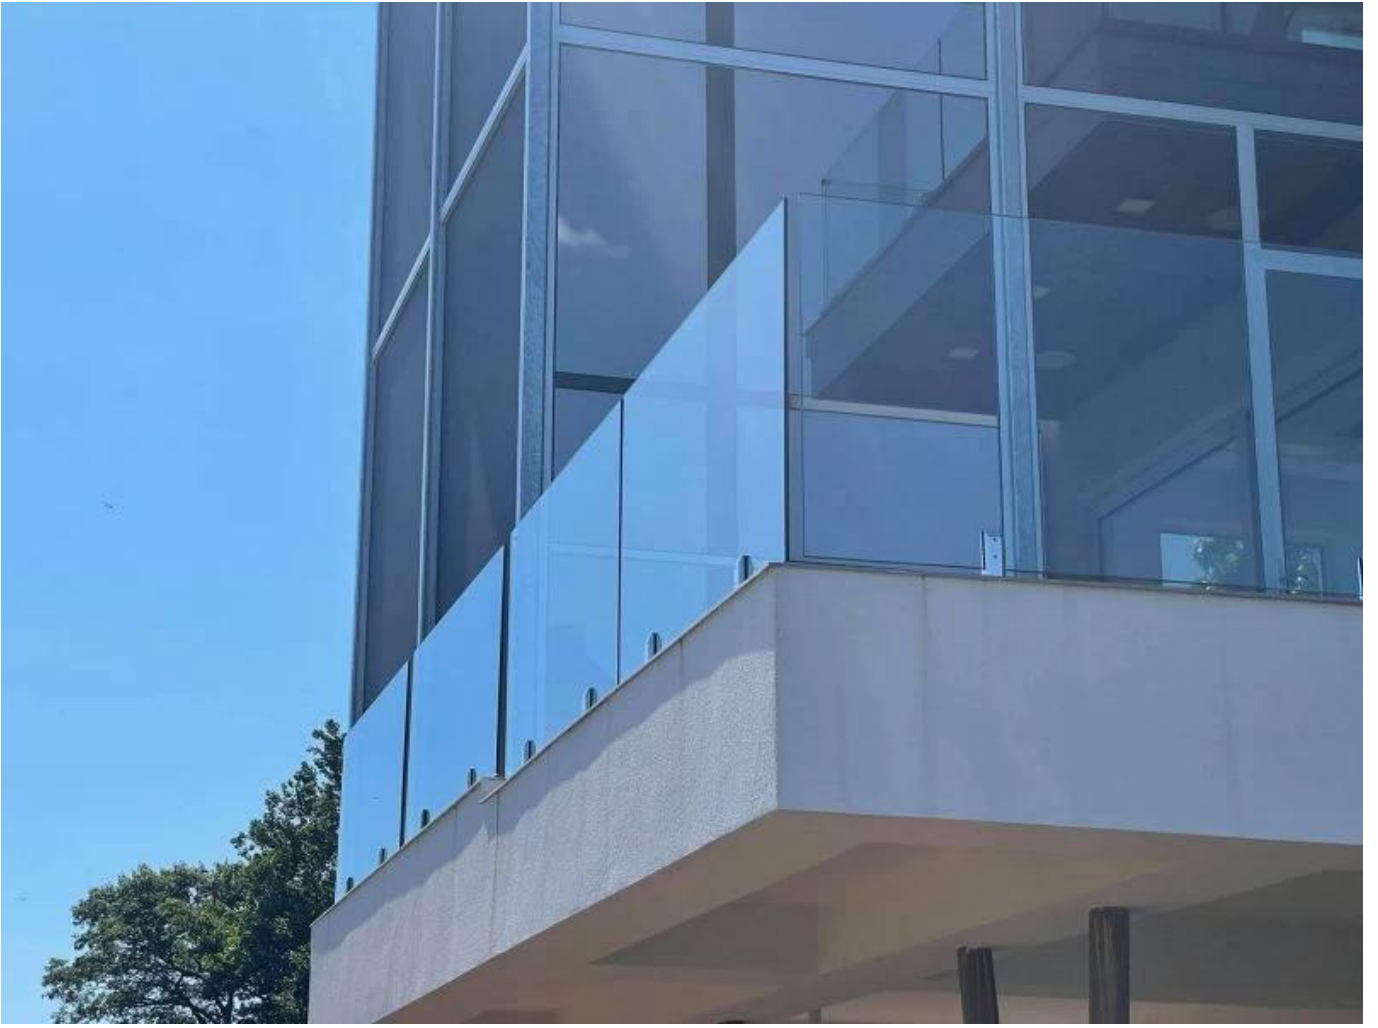

Espigão de vidro ajustável de aço inox 2205 duplex para sem moldura na tábua piscina e grama

produtoexposição

Superfície de cetim.

Superfície preta fosca

Técnicodesenho

Foto de aplicativo.

Outros espigões de vidro relacionados