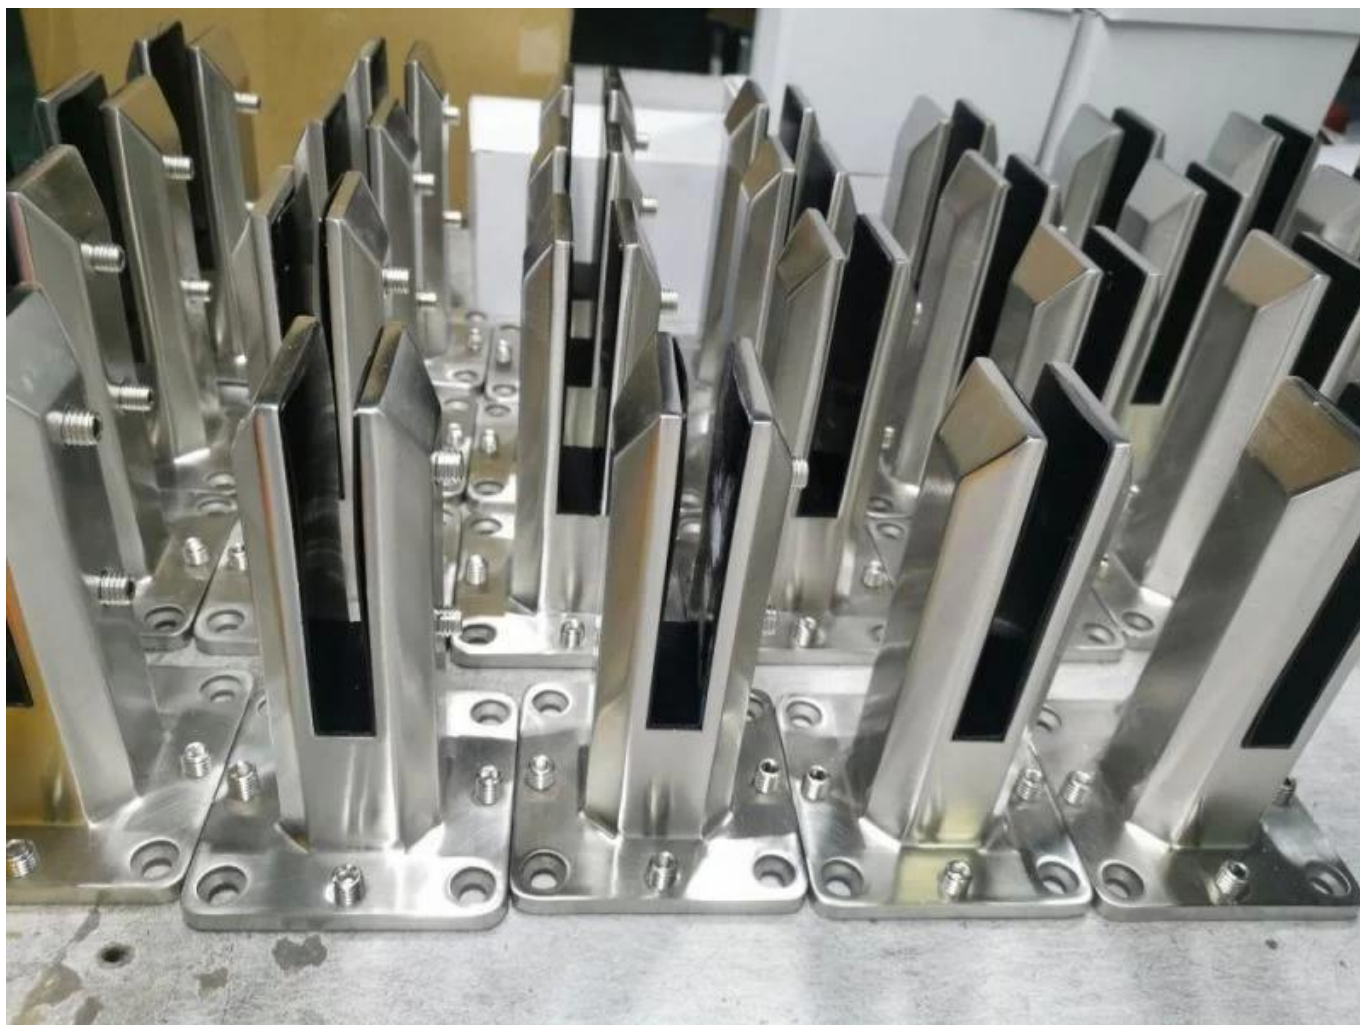

Espigão de vidro ajustável de aço inox 2205 duplex para sem moldura na tábua piscina e grama

produtoexposição

Superfície de cetim.

Superfície preta fosca

Técnicodesenho

Foto de aplicativo.

Outros espigões de vidro relacionados