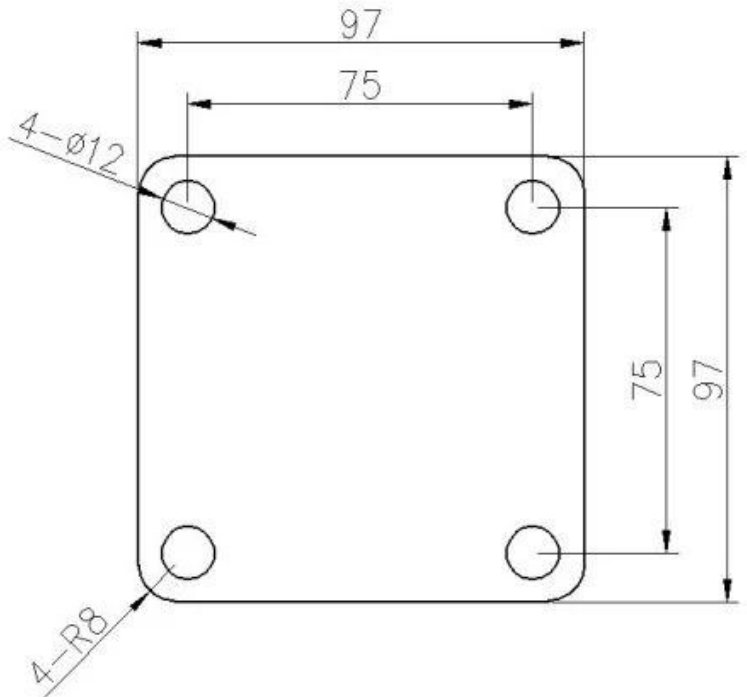

Espigão de vidro ajustável de aço inox 2205 duplex para sem moldura na tábua piscina e grama

produtoexposição

Superfície de cetim.

Superfície preta fosca

Técnicodesenho

Foto de aplicativo.

Outros espigões de vidro relacionados