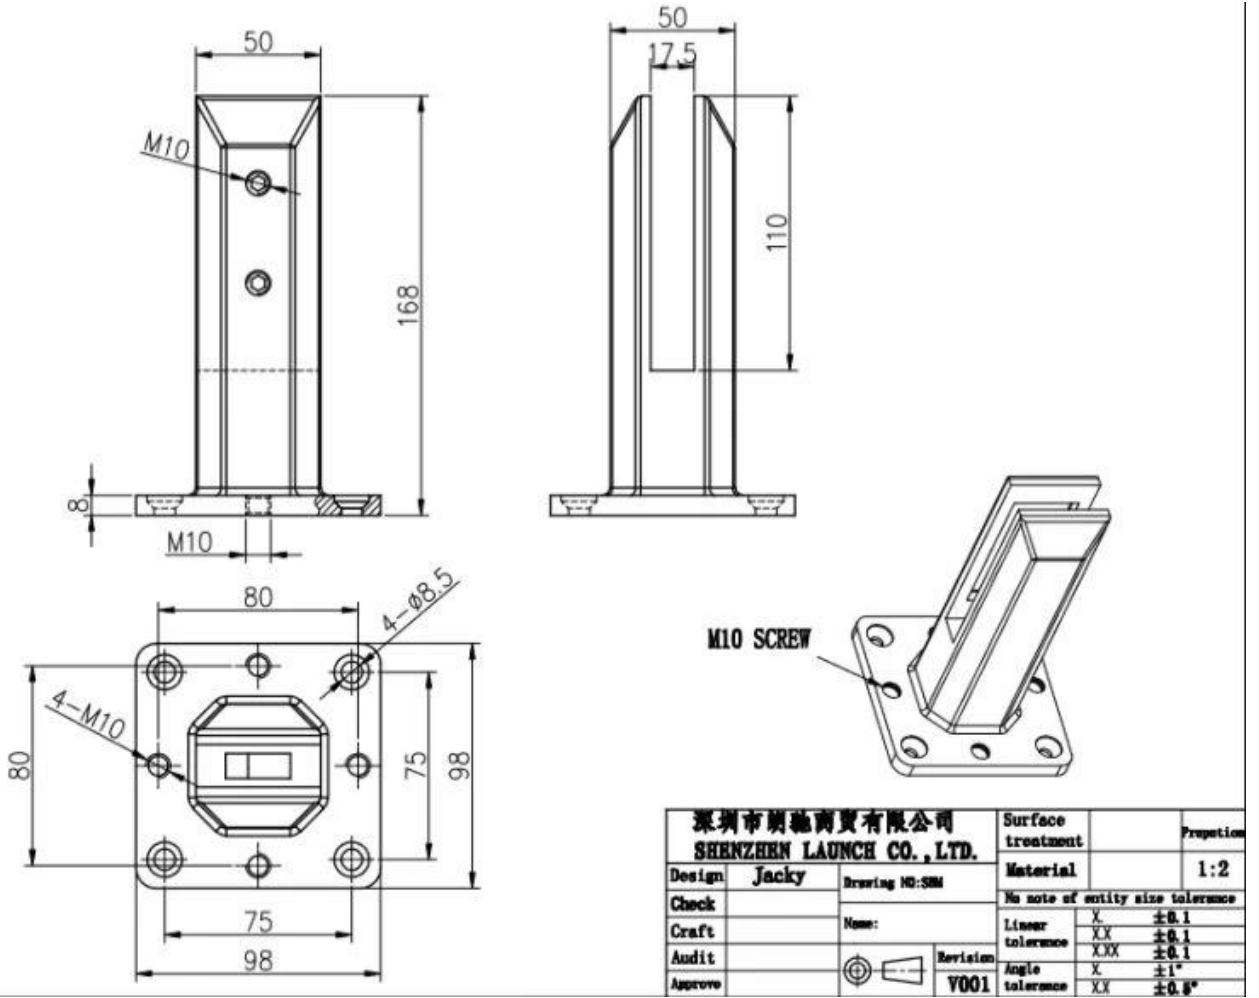

Espigão de vidro ajustável de aço inox 2205 duplex para sem moldura na tábua piscina e grama

produtoexposição

Superfície de cetim.

Superfície preta fosca

Técnicodesenho

Foto de aplicativo.

Outros espigões de vidro relacionados