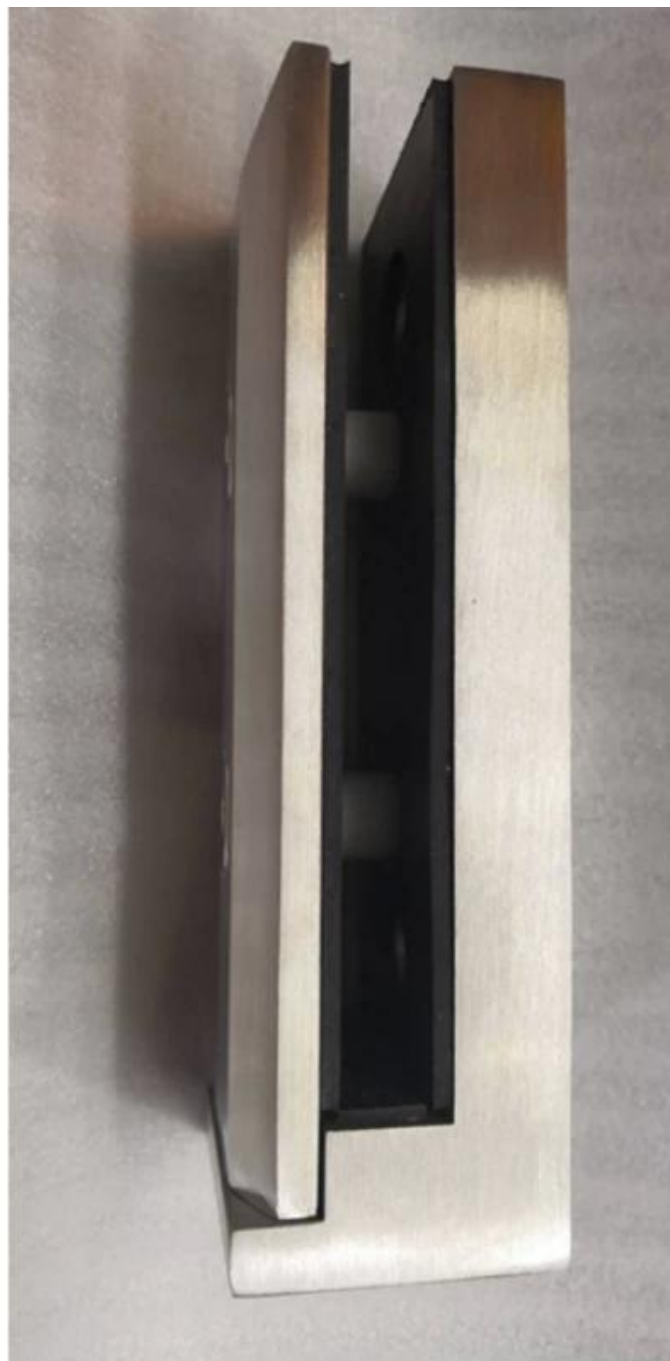

produtosmostrar

OG.moçapaineléperfuradodoisburacossobreainferiorparaconectarcomestavidroSpigot.

ParafusosconectarcomconcretoouMadeiravontadeseroferecido juntos.

Amostrasestãooaccessívelparasuateste.

Desenho técnico

Produção em massa

Foto do aplicativo.

Normalmente usado para varanda, deck, trilhos de vidro do terraço Framels

Se você está interessado neles, sinta-se à vontade para entrar em contato comigo.

Frank Fang, sales02@launch-china.cn