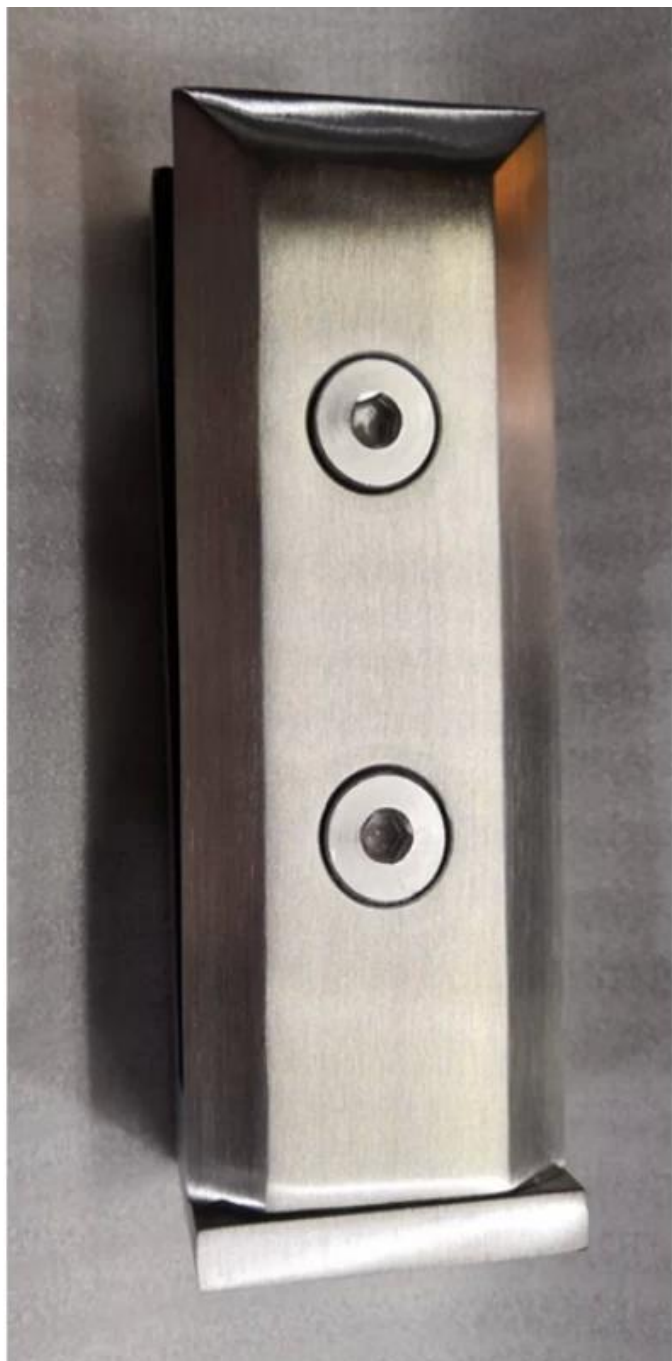

produtosmostrar

OG.moçapaineléperfuradodoisburacossobreainferiorparaconectarcomestavidroSpigot.

ParafusosconectarcomconcretoouMadeiravontadeseroferecido juntos.

Amostrasestãooaccessívelparasuateste.

Desenho técnico

Produção em massa

Foto do aplicativo.

Normalmente usado para varanda, deck, trilhos de vidro do terraço Framels

Se você está interessado neles, sinta-se à vontade para entrar em contato comigo.

Frank Fang, sales02@launch-china.cn