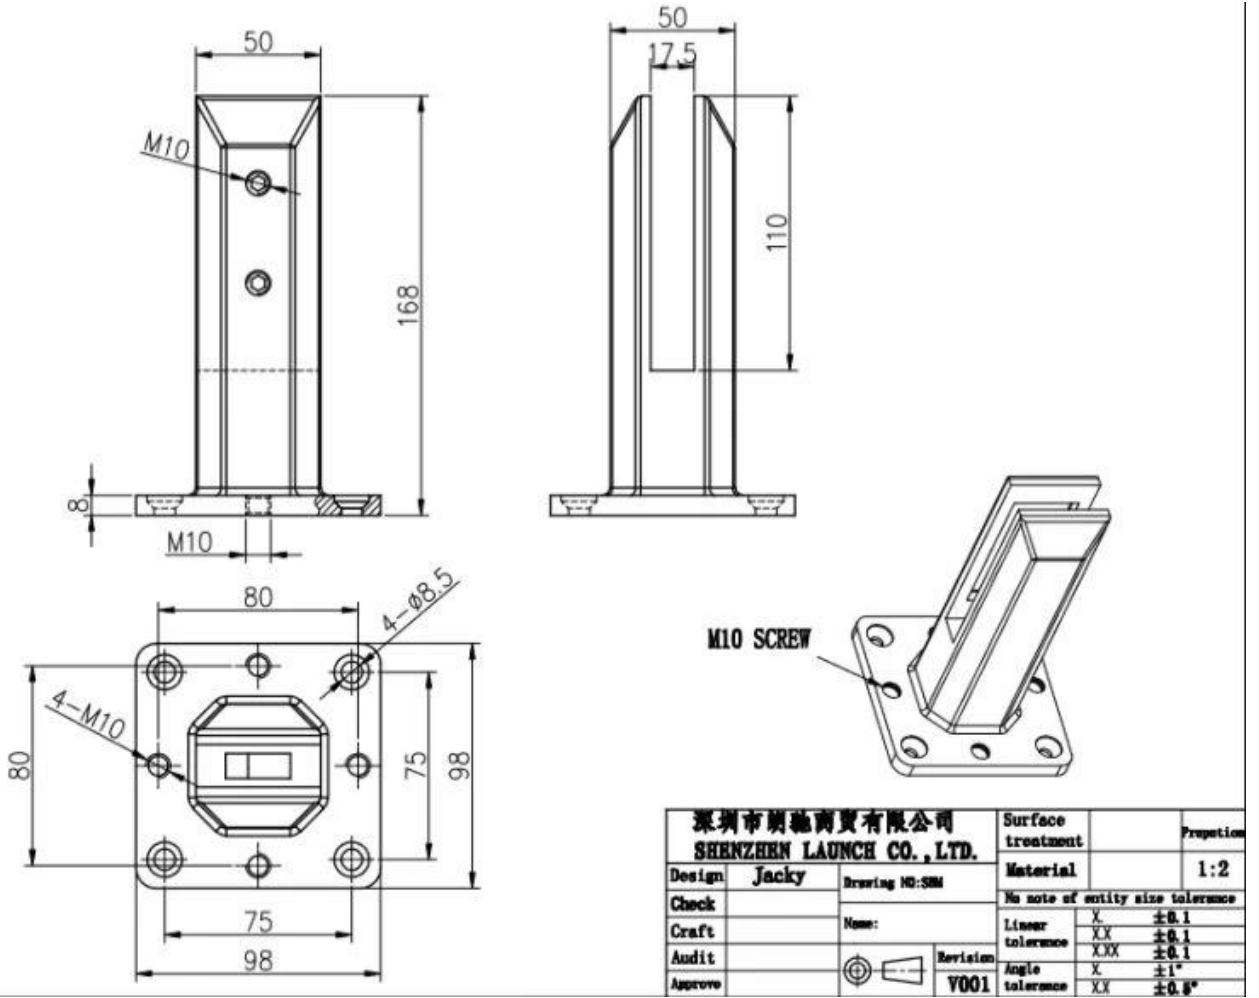

**Espigão de vidro ajustável de aço inox 2205 duplex em  
moldura na taça piscina e grama**

**produto e exposição**

**Superfície de cetim.**

**Superfície preta fosca**

**Técnicodesenhando**

Foto de aplicativo.