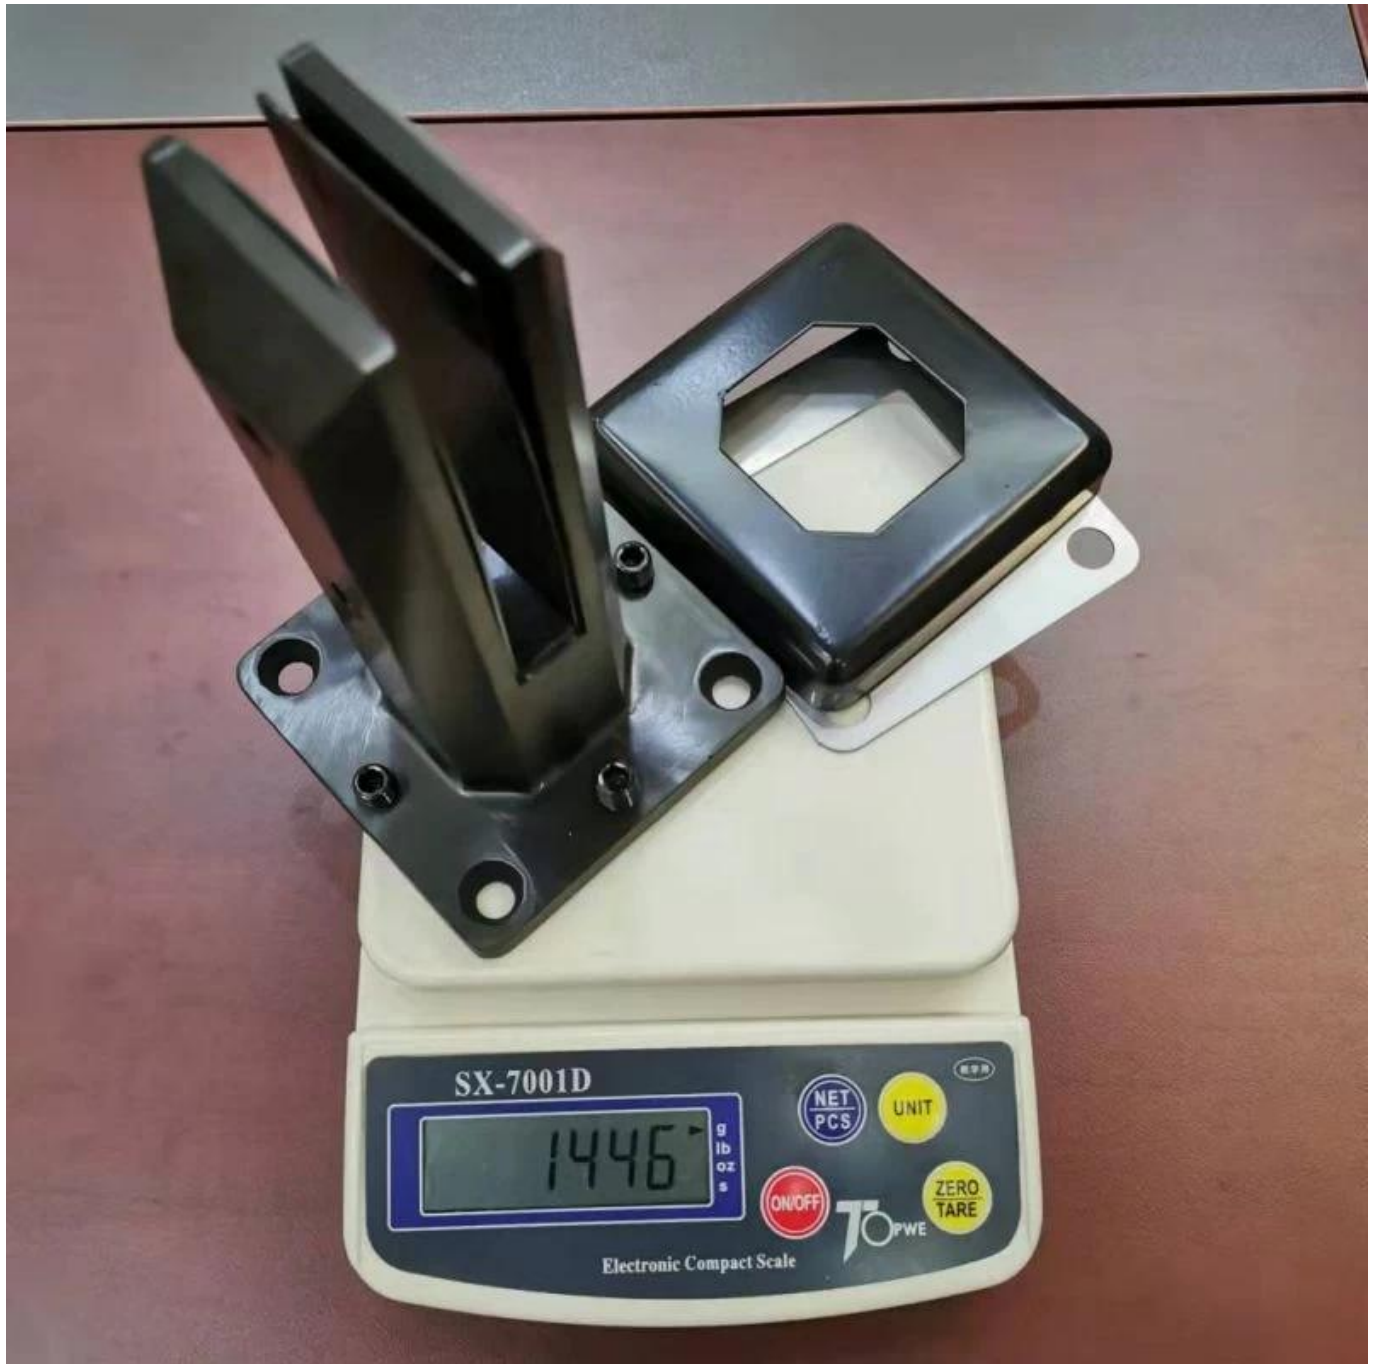

**Espigão de vidro ajustável de aço inox 2205 duplex em  
moldura na taça piscina e grama**

**produto e exposição**

**Superfície de cetim.**

**Superfície preta fosca**

**Técnicodesenhando**

Foto de aplicativo.