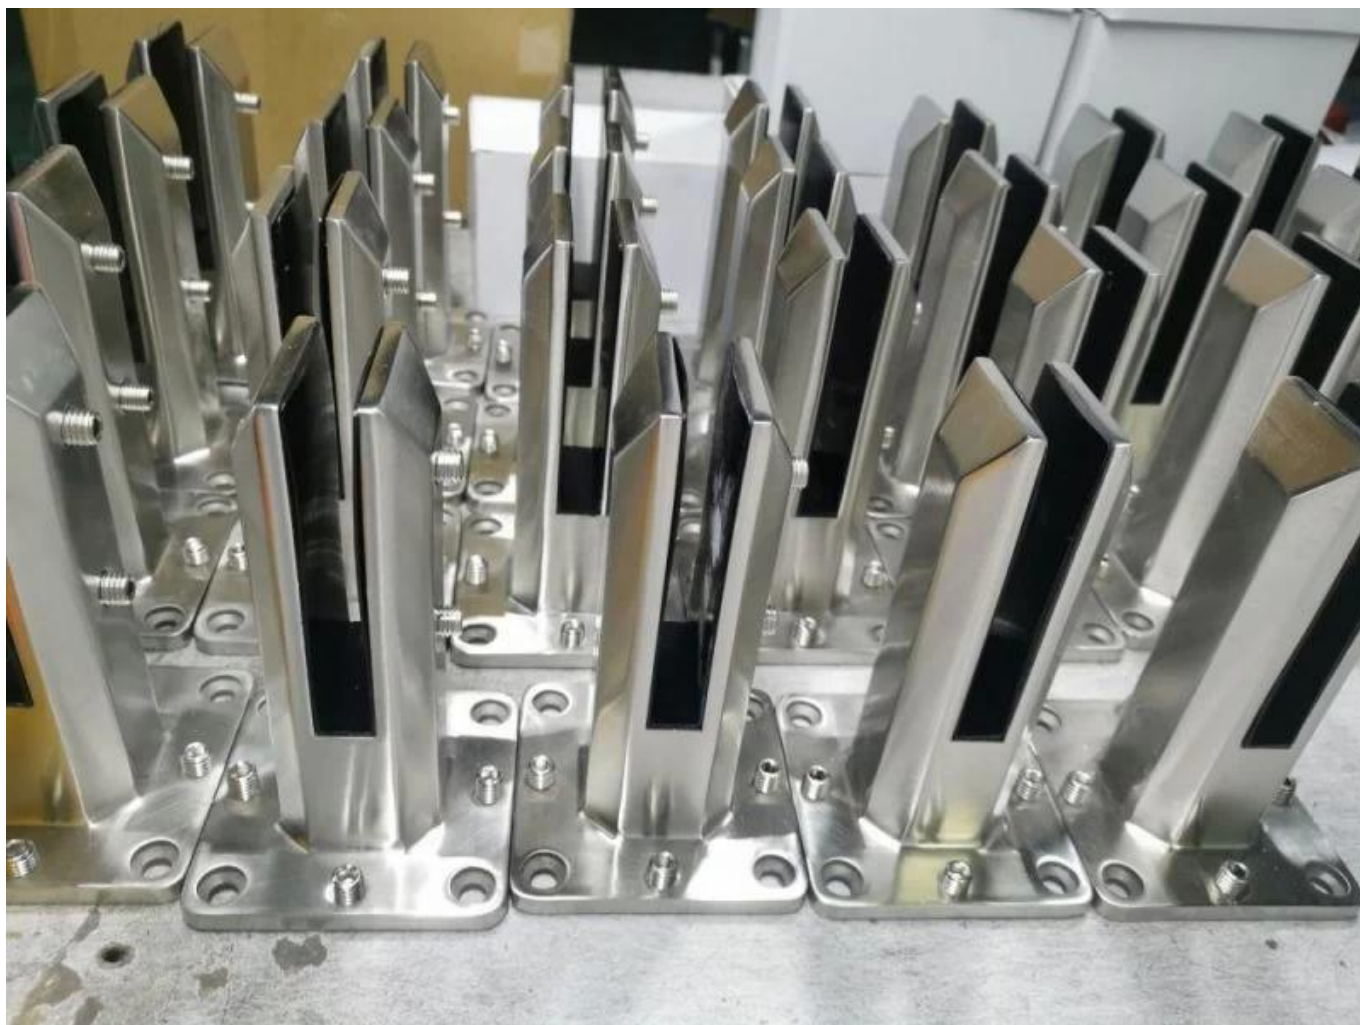

**Espigão de vidro ajustável de aço inox 2205 duplex em  
moldura na taça piscina e grama**

**produto e exposição**

**Superfície de cetim.**

**Superfície preta fosca**

**Técnicodesenhando**

Foto de aplicativo.