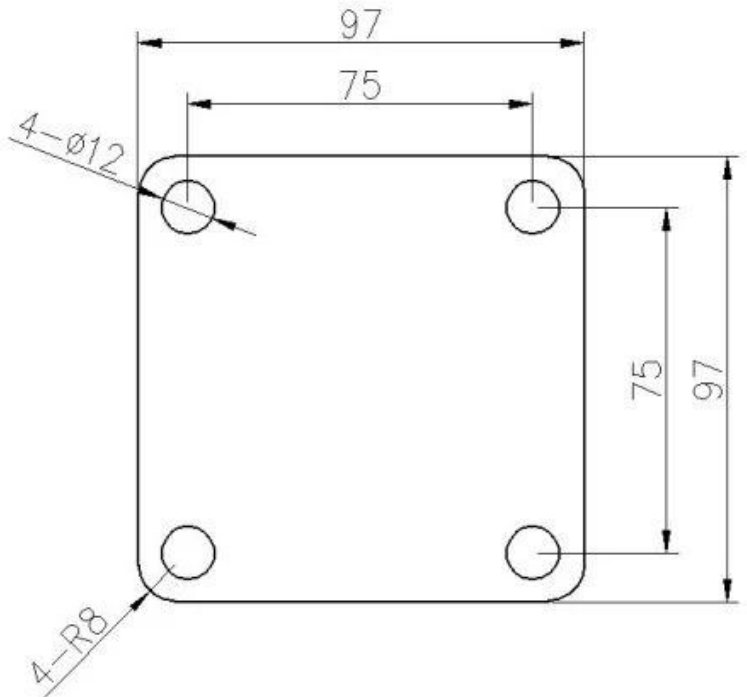

**Espigão de vidro ajustável de aço inox 2205 duplex em  
moldura na taça piscina e grama**

**produto e exposição**

**Superfície de cetim.**

**Superfície preta fosca**

**Técnicodesenhando**

Foto de aplicativo.