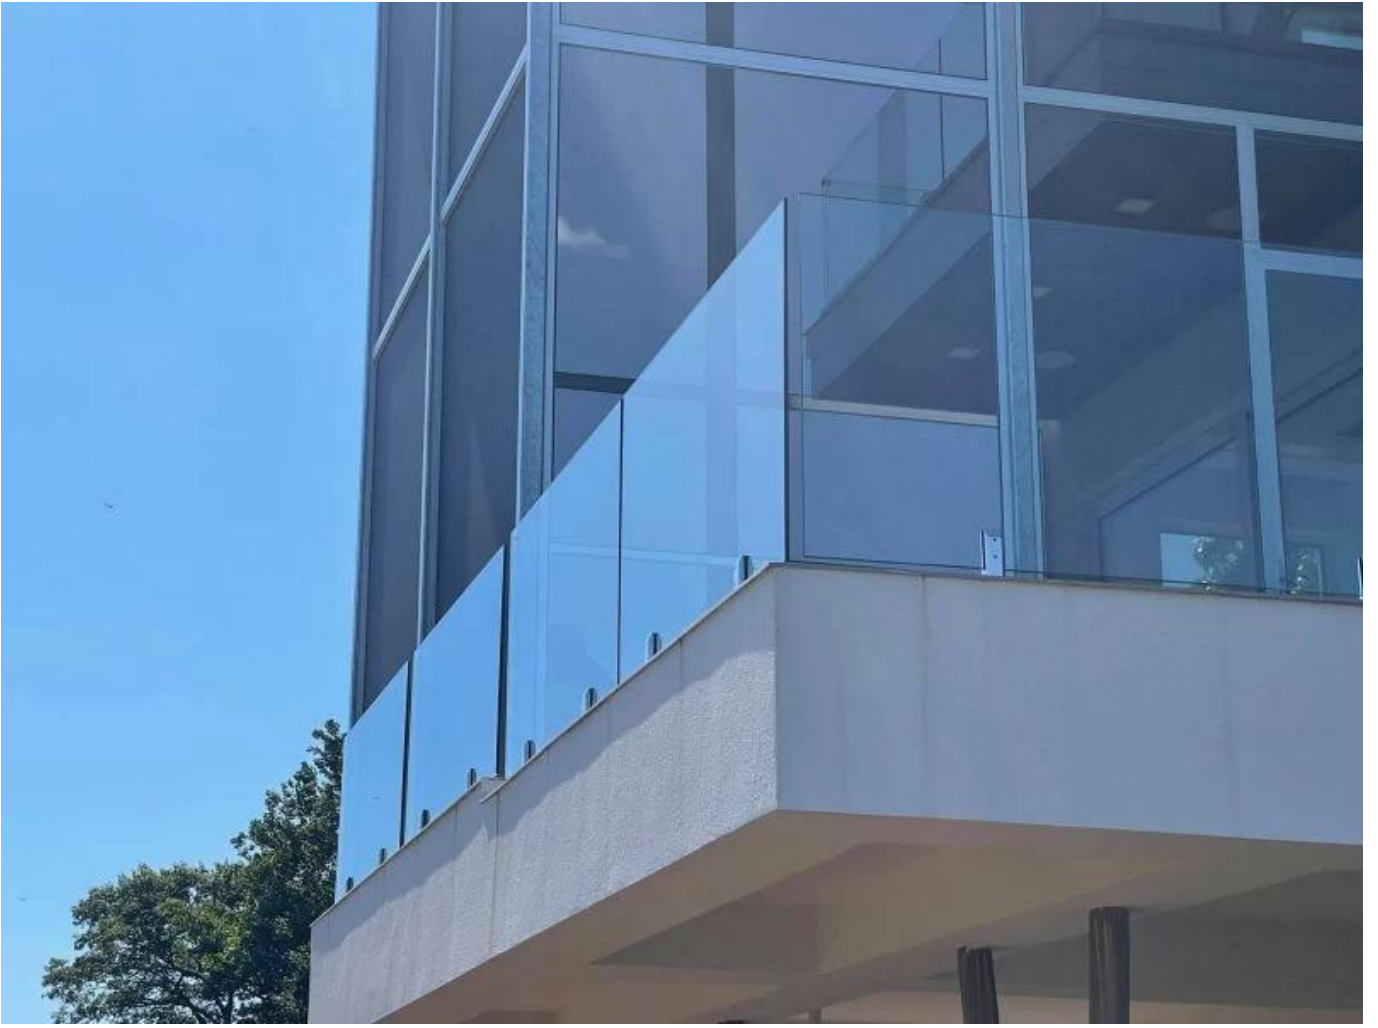

**Espigão de vidro ajustável de aço inox 2205 duplex em  
moldura na taça piscina e grama**

**produto e exposição**

**Superfície de cetim.**

**Superfície preta fosca**

**Técnicodesenhando**

Foto de aplicativo.