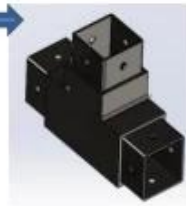

### Descrição

- adexto de aço inoxidável 304/316
- Finish: polido / escovado / ouro / preto / outras cores necessárias
- Dimensão: 30 \* 30 \* 1.5mm, 40 \* 40 \* 1,5 mm, 50 \* 50 \* 1.5mm, 40 \* 20 \* 1.5mm, 51 \* 51 \* 3.2mm, 25 \* 25.1.2mm
- Conectores de tamanho disponível (Quantidade de encomenda mínima: 10 peças)

2-way tube connector

For tube dimensions Model  
40×20×1.5(mm) S400  
40×40×1.5(mm) S401  
50×50×1.5(mm) S501  
51×51×3.2(mm) S511  
25×25×1.2(mm) S251  
50×50×3.0(mm) S511A

3-way tube connector

For tube dimensions Model  
40×40×1.5(mm) S402  
51×51×3.2(mm) S512  
25×25×1.2(mm) S252  
50×50×3.0(mm) S512A

3-way tube connector

For tube dimensions Model  
30×30×1.5(mm) S303  
40×40×1.5(mm) S403  
50×50×2.0(mm) S503  
51×51×3.2(mm) S513  
25×25×1.2(mm) S253  
50×50×3.0(mm) S513A

4-way tube connector

For tube dimensions Model  
40×40×1.5(mm) S404  
50×50×2.0(mm) S504  
51×51×3.2(mm) S514  
25×25×1.2(mm) S254  
50×50×3.0(mm) S514A

4-way tube connector

For tube dimensions	Model
40×40×1.5(mm)	S405
25×25×1.2(mm)	S255
51×51×3.2(mm)	S515

**Tipo redondo** Conector de canto de tubulação de aço inoxidável / cotovelo de tubo: