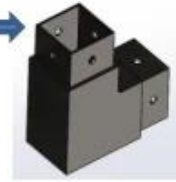

### Descrição

- adexto de aço inoxidável 304/316
- Finish: polido / escovado / ouro / preto / outras cores necessárias
- Dimensão: 30 \* 30 \* 1.5mm, 40 \* 40 \* 1,5 mm, 50 \* 50 \* 1.5mm, 40 \* 20 \* 1.5mm, 51 \* 51 \* 3.2mm, 25 \* 25.1.2mm
- Conectores de tamanho disponível (Quantidade de encomenda mínima: 10 peças)

### Foto do produto real em acabamento de diferença

- Tuboconectornocetim escovado

-Tuboconector no espelho polido

- Tuboconectorno Pretopó Revestimento

-Tuboconector nogueira galvanizada de ouro

**Dimensões disponíveis, bem-vindo personalizado.**

2-way tube connector

For tube dimensions Model  
40×20×1.5(mm) S400  
40×40×1.5(mm) S401  
50×50×1.5(mm) S501  
51×51×3.2(mm) S511  
25×25×1.2(mm) S251  
50×50×3.0(mm) S511A

3-way tube connector

For tube dimensions Model  
40×40×1.5(mm) S402  
51×51×3.2(mm) S512  
25×25×1.2(mm) S252  
50×50×3.0(mm) S512A

3-way tube connector

For tube dimensions Model  
30×30×1.5(mm) S303  
40×40×1.5(mm) S403  
50×50×2.0(mm) S503  
51×51×3.2(mm) S513  
25×25×1.2(mm) S253  
50×50×3.0(mm) S513A

4-way tube connector

For tube dimensions Model  
40×40×1.5(mm) S404  
50×50×2.0(mm) S504  
51×51×3.2(mm) S514  
25×25×1.2(mm) S254  
50×50×3.0(mm) S514A