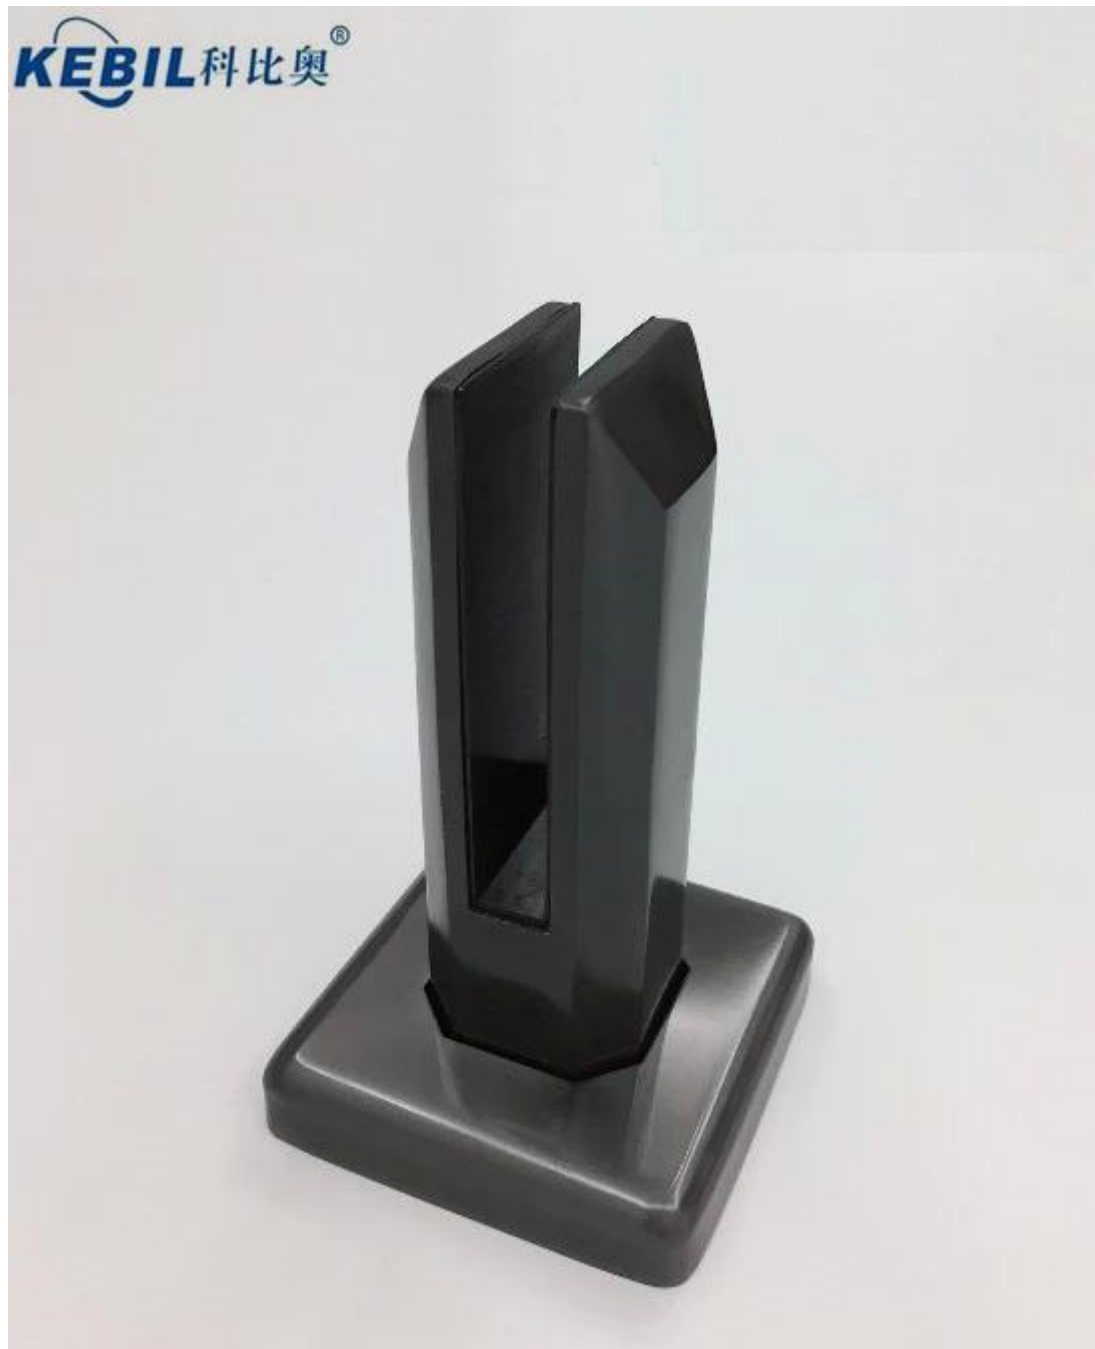

Electroplate Preto cor inoxidável aço vidro torneira para vidro esgrima

Rápido detalhes:

Materiais: inoxidável aço ou duplex 2205

Acabamento: espelho ou cetim ou galvaniza a cor

Uso: para 10-13.52mm de vidro

Relatório de teste: disponível

Torneira de vidro tipo redonda

Torneira de vidro tipo quadrado

Outras cores galss spigot:

Desenho de torneira de vidro:

Aplicação de torneira de vidro:

Detalhes do processo da empresa: