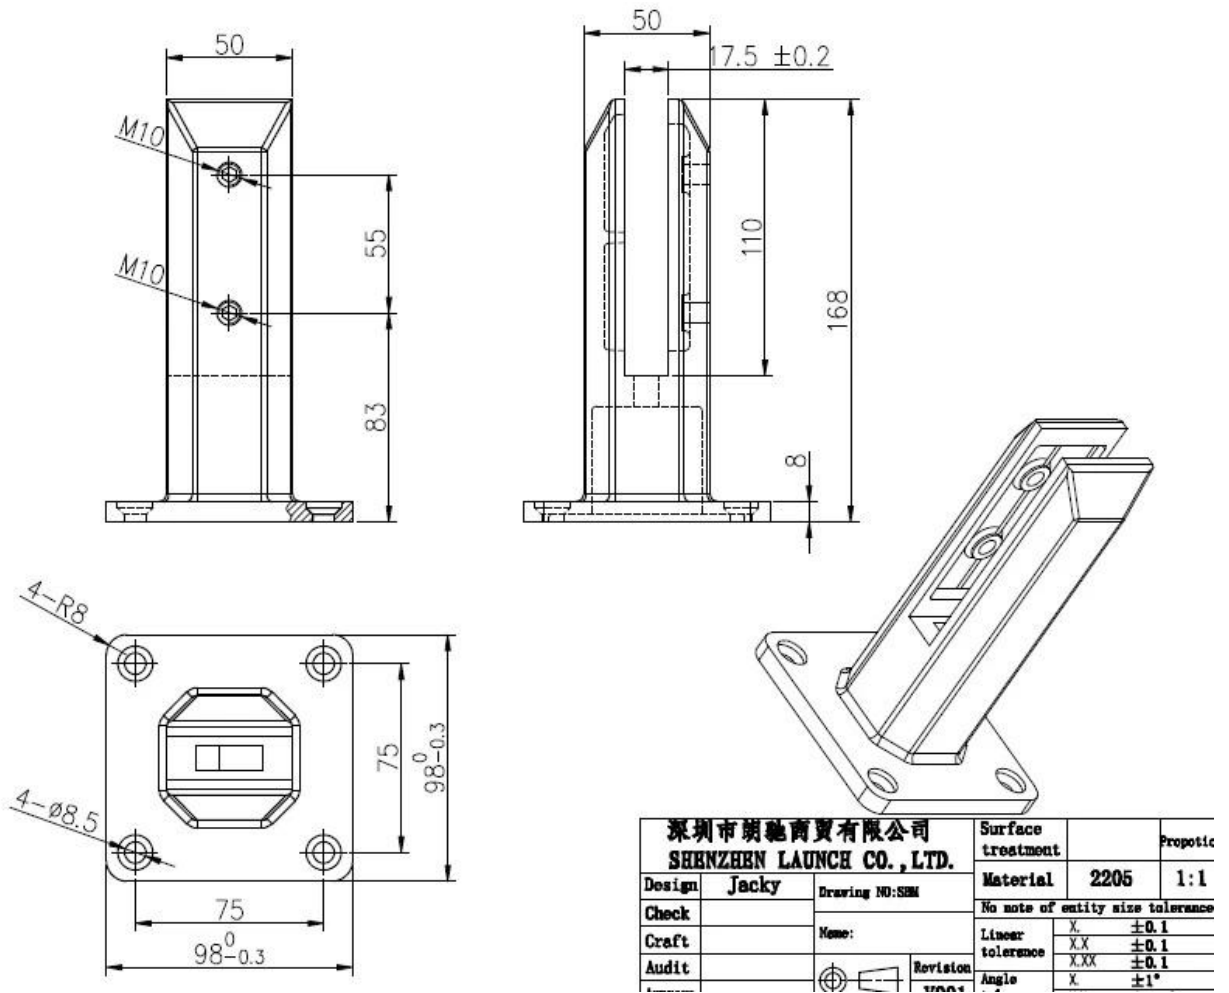

Aplicação de torneira de vidro: