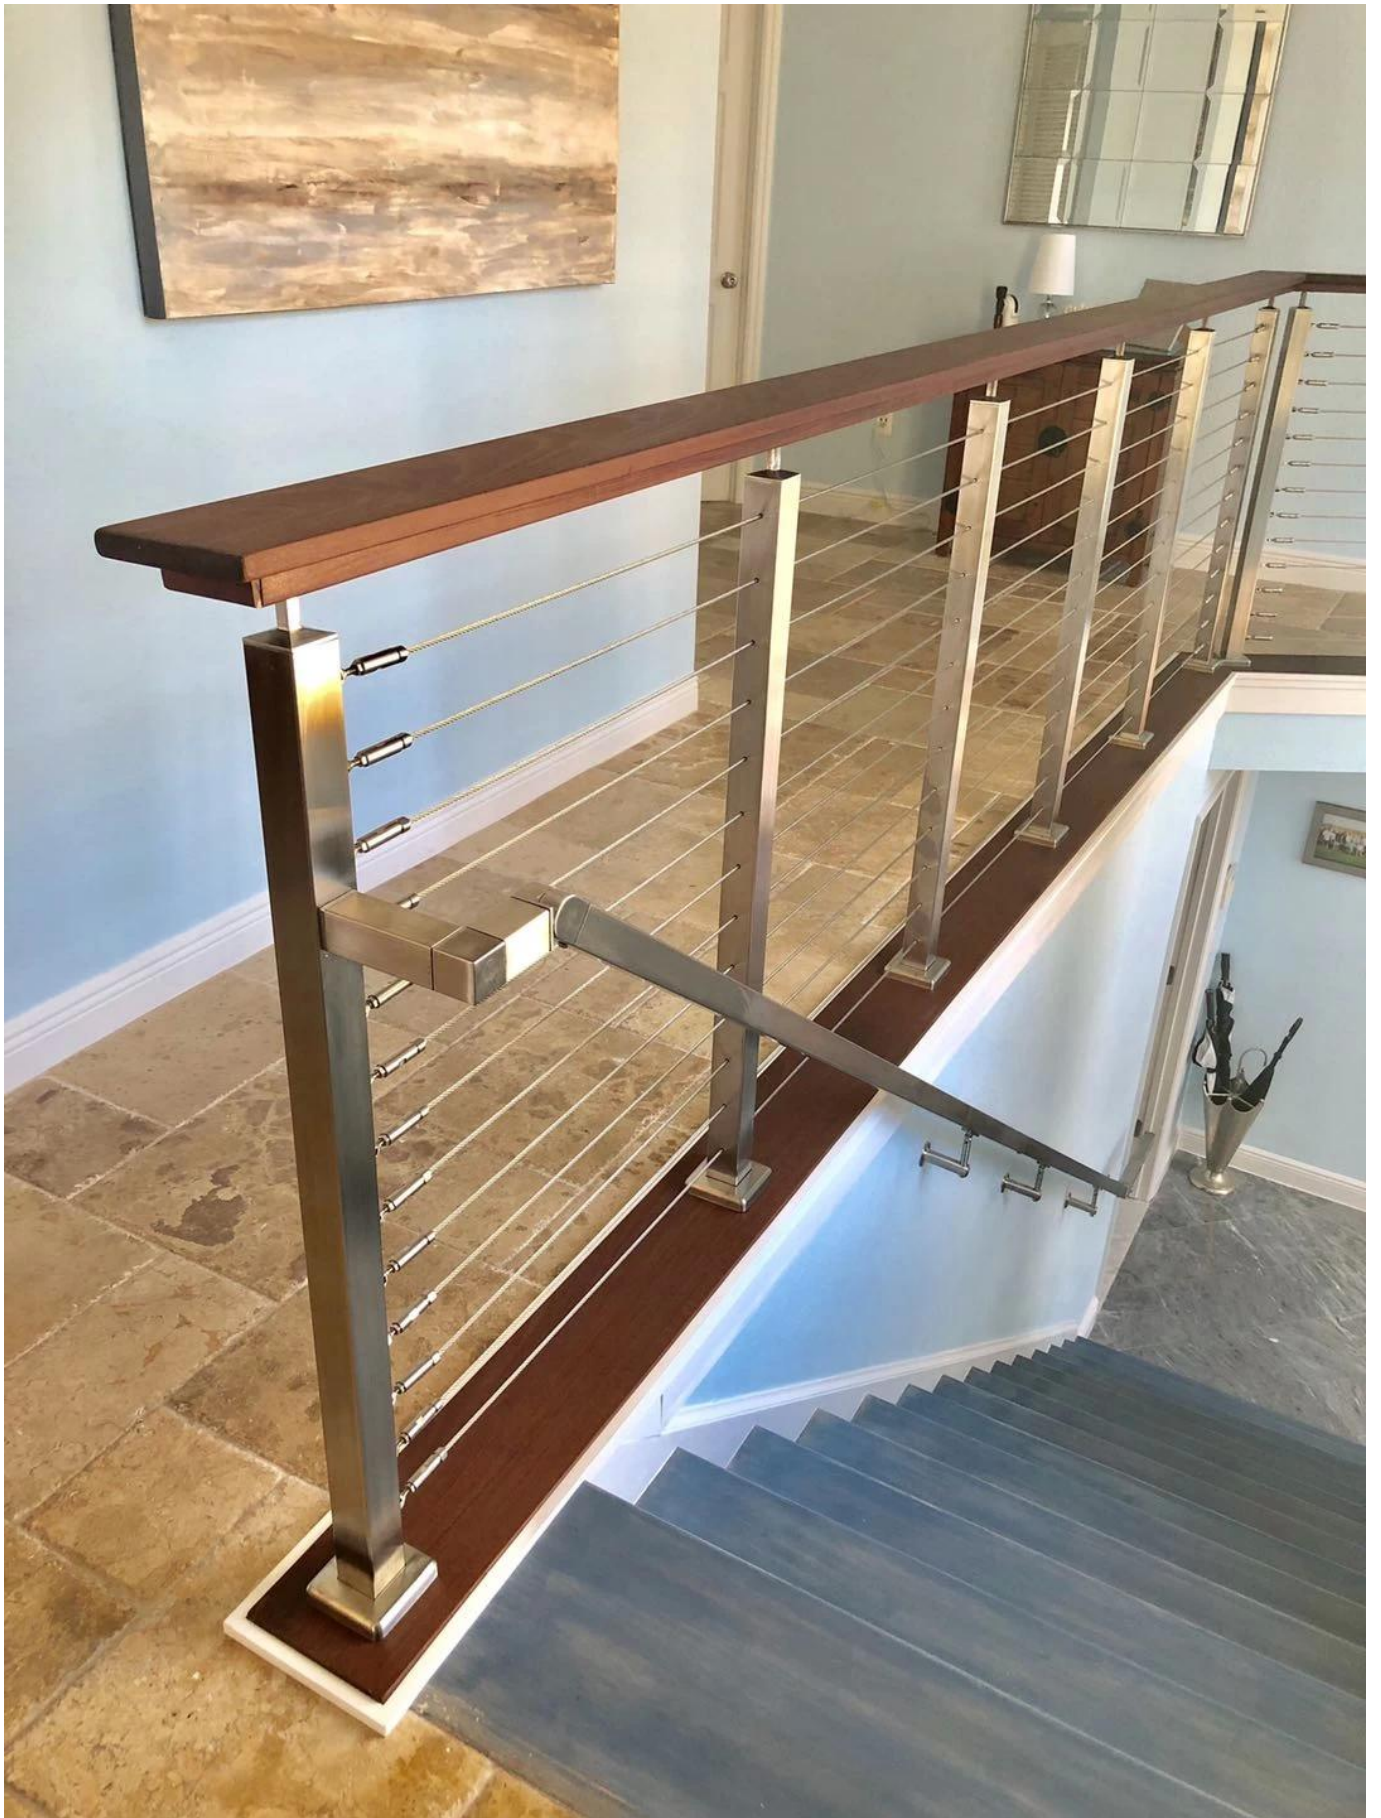

Excelentes acessórios modernos para corrimão para cabos de aço inoxidável Corrimão para escadas

Poste de balaustrada de aço inoxidável preenchido com cabo com corrimão de aço inoxidável para projeto de corrimão de escada modelo

Poste de balastrada de aço inoxidável preenchido com cabo com corrimão de madeira para projeto de corrimão de escada modelo

O Cabo Inoxidável RO kit ailing combina todos os produtos necessários para solicitar e construir um sistema simples de trilhos de cabos de altura residencial de 38 "com 3-10 postes. 42" ou 46 "altura comercial disponível mediante solicitação.

Principais recursos e benefícios:

- Material: aço inoxidável 316 de grau marinho
- Tratamento de superfície: acetinado ou polido espelhado
- Tipo de montagem: montagem frontal ou lateral
- Dimensão: corrimão com diâmetro 50,8 mm, balaustrada com diâm. 50,8 mm, espessura do tubo 1,5 mm, altura personalizável
- Dimensão: corrimão 50 * 25 mm, coluna da balaustrada com diâmetro 50 * 50 mm, espessura do tubo 1,5 mm, altura personalizável
- Diâmetro do cabo: 3 mm / 4 mm / 5 mm / 6 mm
- Prazo de execução curto
- Nosso espaçamento de postagem e estilo de montagem mais popular
- Alturas residenciais e comerciais disponíveis

Postes de balaustrada de montagem lateral / de fachada para sistemas de guarda-corpos de aço inoxidável:

Postes de balaustrada de montagem superior / frontal para sistemas de guarda-corpos de aço inoxidável: