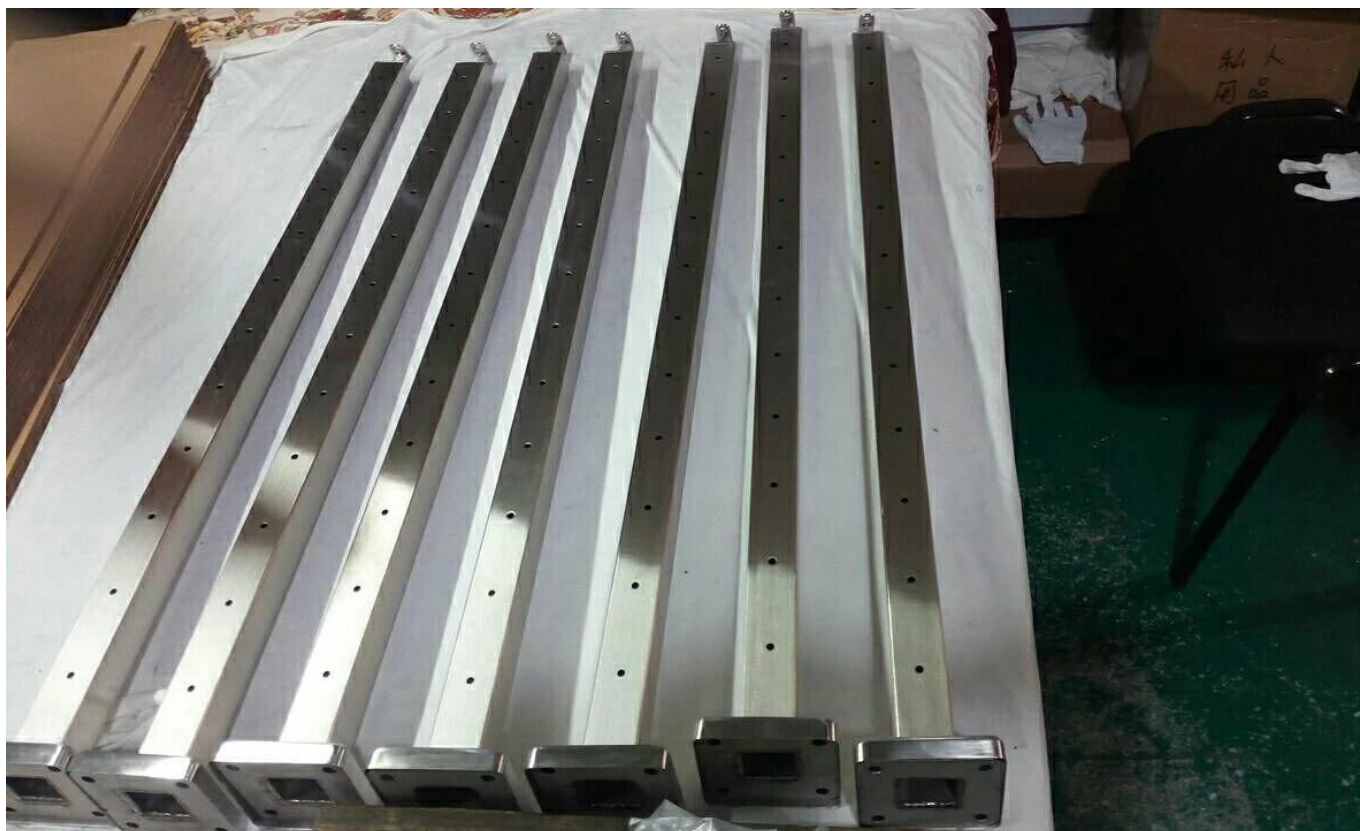

Excelentes acessórios modernos para corrimão para cabos de aço inoxidável Corrimão para escadas

Poste de balaustrada de aço inoxidável preenchido com cabo com corrimão de aço inoxidável para projeto de corrimão de escada modelo

Poste de balastrada de aço inoxidável preenchido com cabo com corrimão de madeira para projeto de corrimão de escada modelo

O Cabo Inoxidável RO kit ailing combina todos os produtos necessários para solicitar e construir um sistema simples de trilhos de cabos de altura residencial de 38 "com 3-10 postes. 42" ou 46 "altura comercial disponível mediante solicitação.

Principais recursos e benefícios:

- Material: aço inoxidável 316 de grau marinho
- Tratamento de superfície: acetinado ou polido espelhado
- Tipo de montagem: montagem frontal ou lateral
- Dimensão: corrimão com diâmetro 50,8 mm, balaustrada com diâm. 50,8 mm, espessura do tubo 1,5 mm, altura personalizável
- Dimensão: corrimão 50 * 25 mm, coluna da balaustrada com diâmetro 50 * 50 mm, espessura do tubo 1,5 mm, altura personalizável
- Diâmetro do cabo: 3 mm / 4 mm / 5 mm / 6 mm
- Prazo de execução curto
- Nosso espaçamento de postagem e estilo de montagem mais popular
- Alturas residenciais e comerciais disponíveis

Postes de balaustrada de montagem lateral / de fachada para sistemas de guarda-corpos de aço inoxidável:

Postes de balaustrada de montagem superior / frontal para sistemas de guarda-corpos de aço inoxidável: