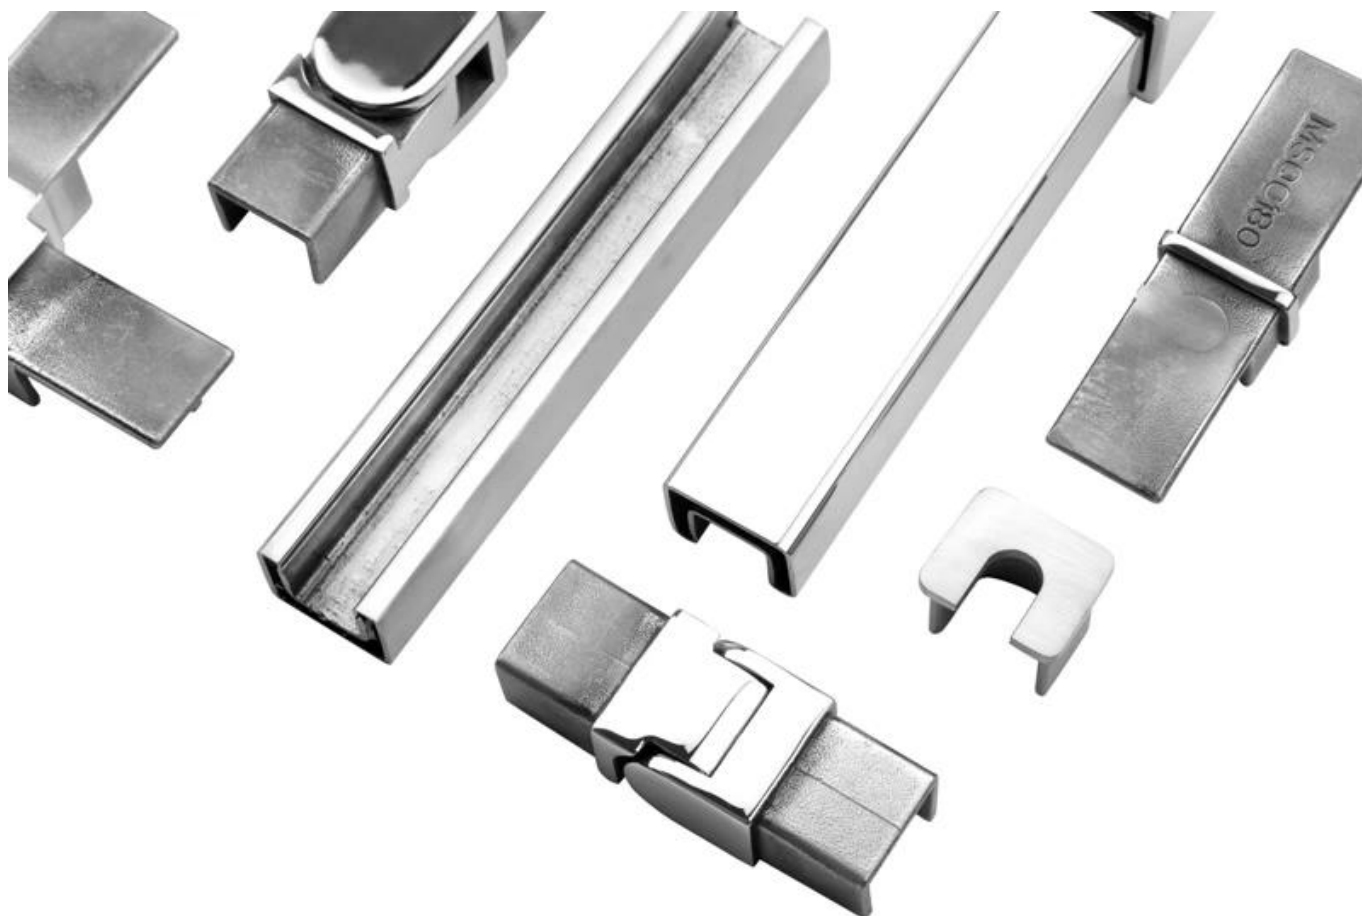

Produtos relacionados:

- corrimão em tubo de fenda.