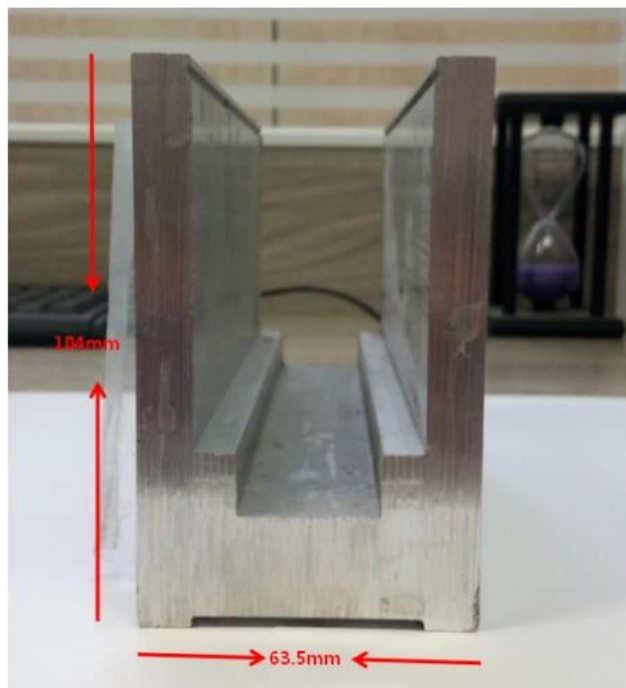

1 m aluminium groove contains the following accessories (excluding glass)

Aluminum trough 1 m

Waterproof tape 2 meters

Aluminum plastic fittings 3 sets

Expansion screws 3 pieces

LCH-D02

12 mm to 13.14 mm tempered glass

1 m aluminium groove contains the following accessories (excluding glass)

Aluminum trough 1 m

Decorative cover 2 meters

Aluminum plastic fittings 3 sets

Expansion screws 3 pieces

Para aplicação comercial e residencial, foi atacado e varejo (nós somos fabricantes)

Abaixo estão algumas fotos do projeto:

MAIS TIPOS DE CANAL DE ALUMÍNIO U PARA TRILHO DE VIDRO:

Small profile: for glass thickness 10-12.76mm

Big profile: for glass thickness 20-30mm

Produtos relacionados: