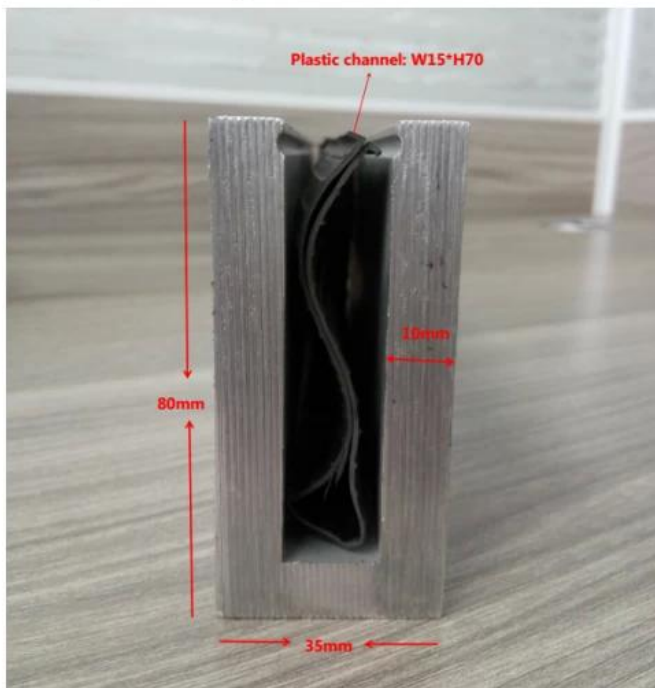

1 m aluminium groove contains the following accessories (excluding glass)

Aluminum trough 1 m

Waterproof tape 2 meters

Aluminum plastic fittings 3 sets

Expansion screws 3 pieces

LCH-D02

12 mm to 13.14 mm tempered glass

1 m aluminium groove contains the following accessories (excluding glass)

Aluminum trough 1 m

Decorative cover 2 meters

Aluminum plastic fittings 3 sets

Expansion screws 3 pieces

Para aplicação comercial e residencial, foi atacado e varejo (nós somos fabricantes)

Abaixo estão algumas fotos do projeto:

MAIS TIPOS DE CANAL DE ALUMÍNIO U PARA TRILHO DE VIDRO:

Small profile: for glass thickness 10-12.76mm

Big profile: for glass thickness 20-30mm

Produtos relacionados: