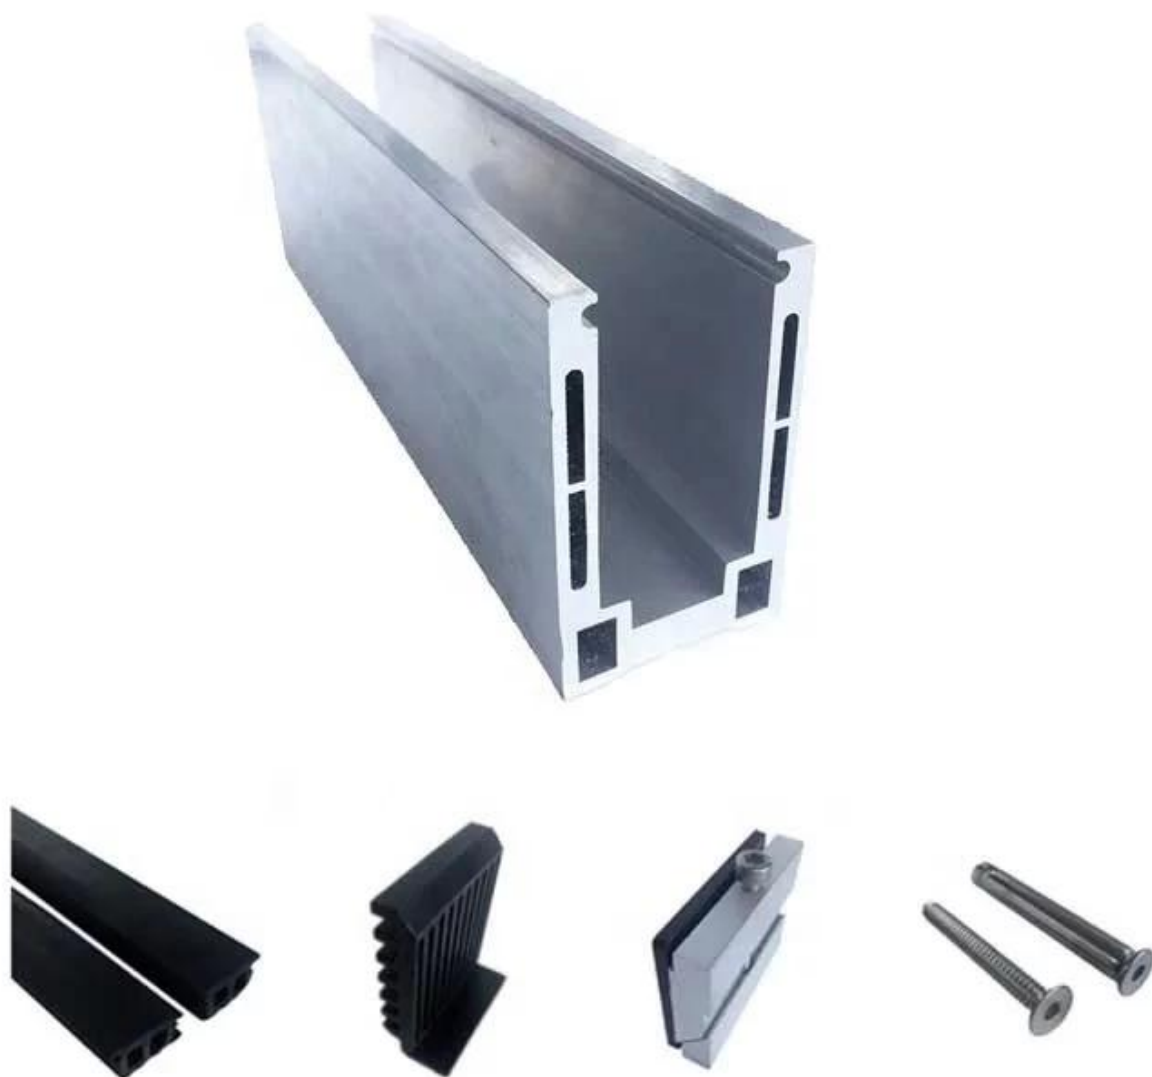

Canal U de perfil de alumínio de fábrica, canal de vidro de alumínio para terraço com varanda Área coberta Sistemas de projetos de grades metálicas

Especificações do corrimão de vidro de alumínio:

PARTE DE TRILHO - CAVE	MATERIAL	DIMENSÃO (MM)	SUPERFÍCIE TERMINADA	ESPESSURA DE VIDRO DE FALHA (MM)
Canal U / Perfil U	Alumínio ALloy	102 * 62	Anodização / tinta spray	12-13,52
		102 * 67		8 + 1,52 + 8
		102 * 70,5		10 + 1,52 + 10
Sistema interno e parafuso	3 ou 4 metros por comprimento			

Cladding	SUS 304 / SUS 316	102	Escovado / Espelho	/
Borracha	Plástico	Vários	Preto	Todos

Perfil de base de alumínio em U para balaustrada de guarda-corpo de vidro na cor preta:

Modelos Disponíveis:

LCH-A01 / A02: sem / com revestimento para uso com vidro de 20 mm a 21,52 mm

LCH-A01

20 mm to 21.52 mm tempered glass

1 m aluminium groove contains the following accessories (excluding glass)

Aluminum trough 1 m

Waterproof tape 2 meters

Aluminum plastic fittings 3 sets

Expansion screws 3 pieces

LCH-A02

20 mm to 21.52 mm tempered glass

1 m aluminium groove contains the following accessories (excluding glass)

Aluminum trough 1 m

Decorative cover 2 meters

Aluminum plastic fittings 3 sets

Expansion screws 3 pieces