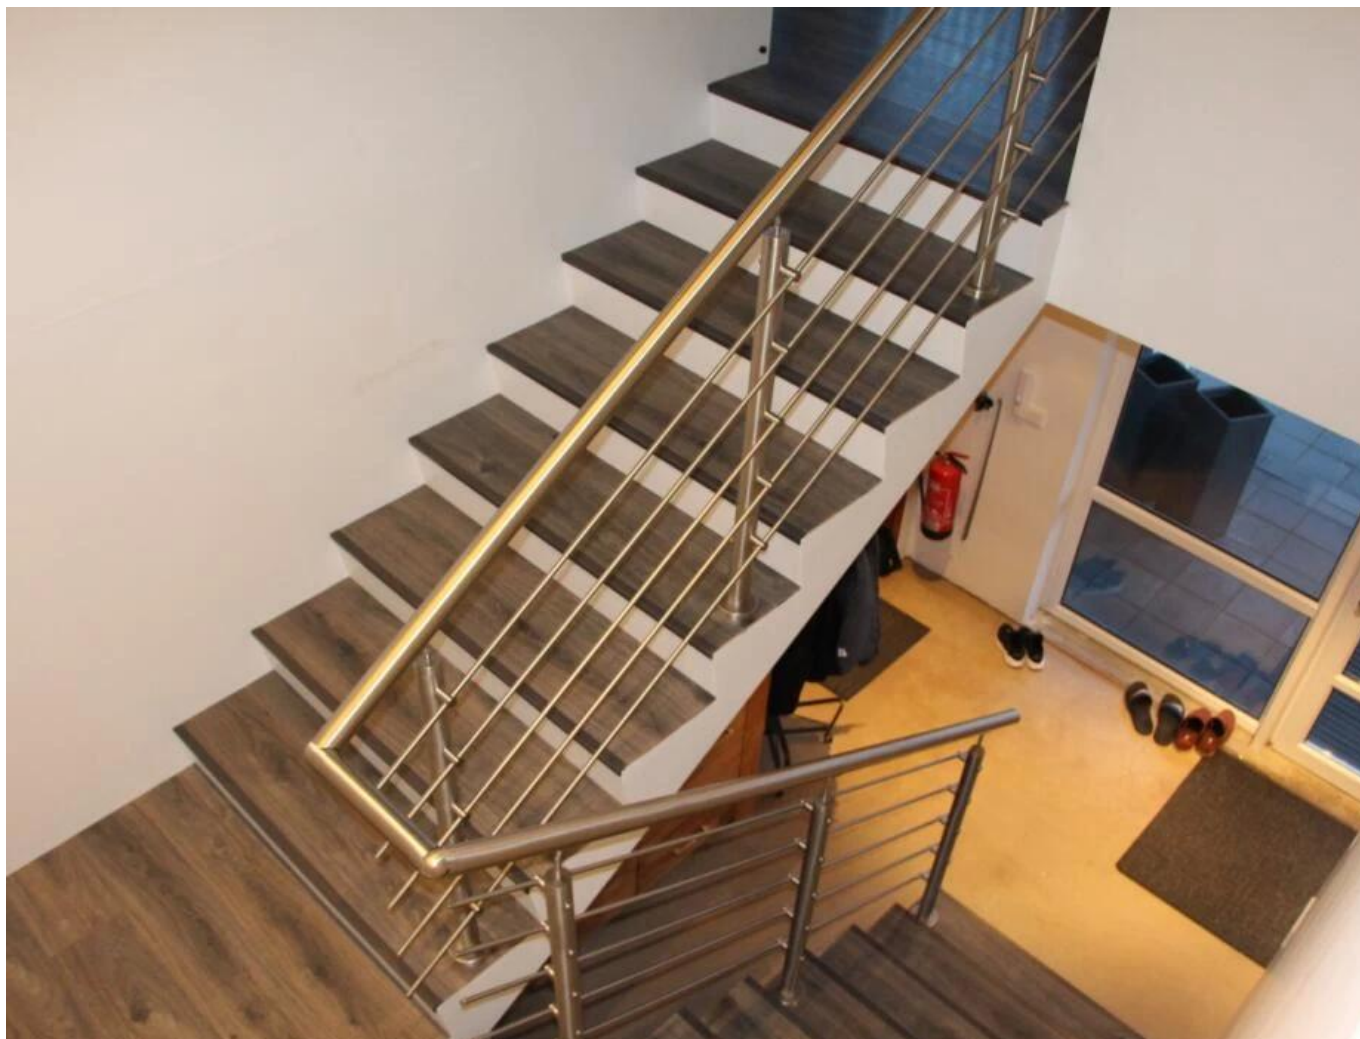

Produtos Mostrar: