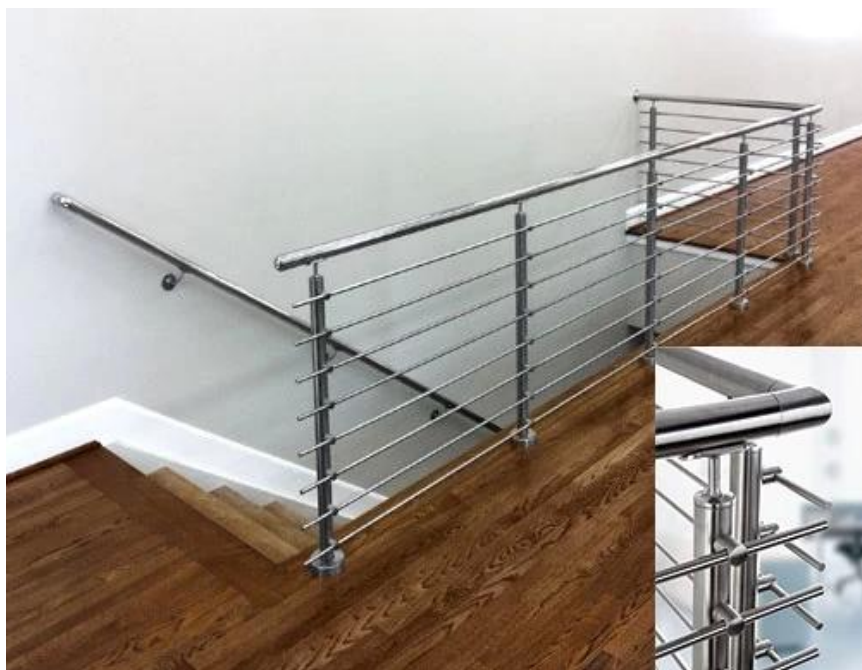

Cargo superior / lateral montado da balastrada da barra transversal do projeto: