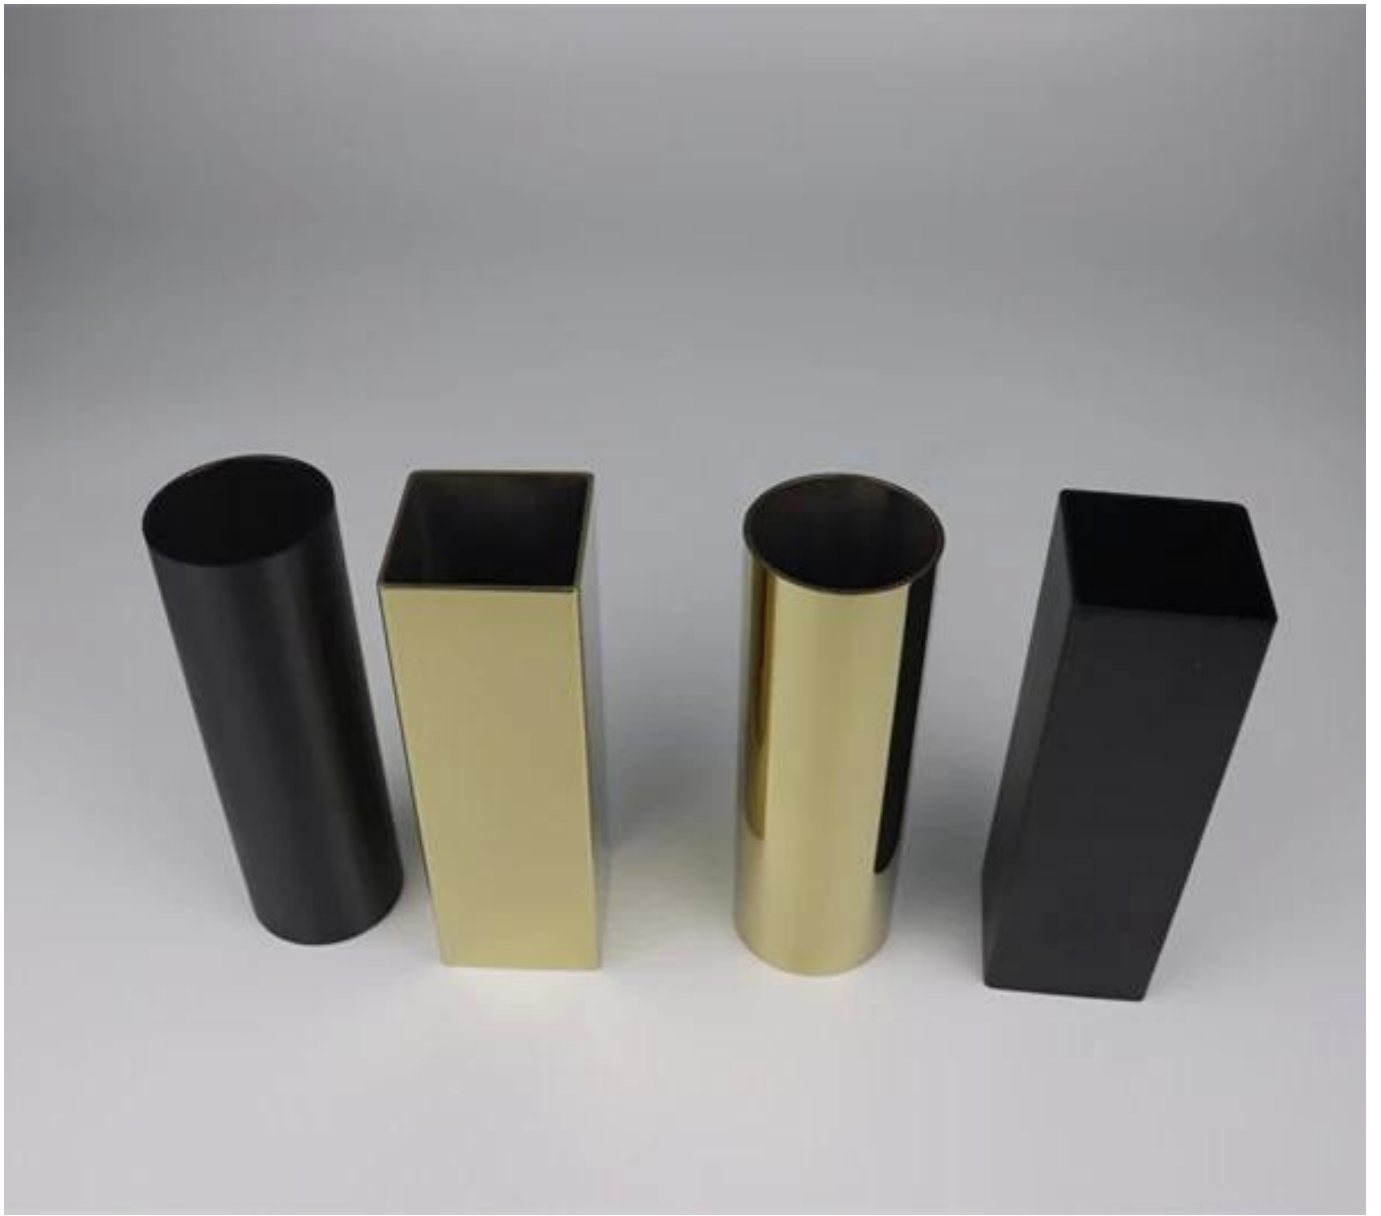

Preço de fábrica Corrimão de aço inoxidável tubo redondo tubo quadrado

1. Descrição dos Produtos

- grade de aço inoxidável 304/316 tubo tubo
- Tamanho: conforme catálogo abaixo ou conforme sua necessidade
- Também fazemos soldagem, corte a laser, dobra ...

Material	Finish	Length	Size
<ul style="list-style-type: none">▪ AISI 304L▪ AISI 316L	<ul style="list-style-type: none">▪ Satin▪ Mirror	<ul style="list-style-type: none">▪ 5.8 meters	<ul style="list-style-type: none">▪ ϕ 50.8x1.5mm▪ ϕ 42.4x1.5mm▪ ϕ 38.1x1.5mm

Material	Finish	Length	Size
<ul style="list-style-type: none">▪ AISI 304L▪ AISI 316L	<ul style="list-style-type: none">▪ Satin▪ Mirror	<ul style="list-style-type: none">▪ 5.8 meters	<ul style="list-style-type: none">▪ 38 x 38 x 1.5mm▪ 40 x 40 x 1.5mm▪ 50 x 50 x 1.5mm▪ 50 x 10 x 1.5mm▪ 50 x 25 x 1.5mm