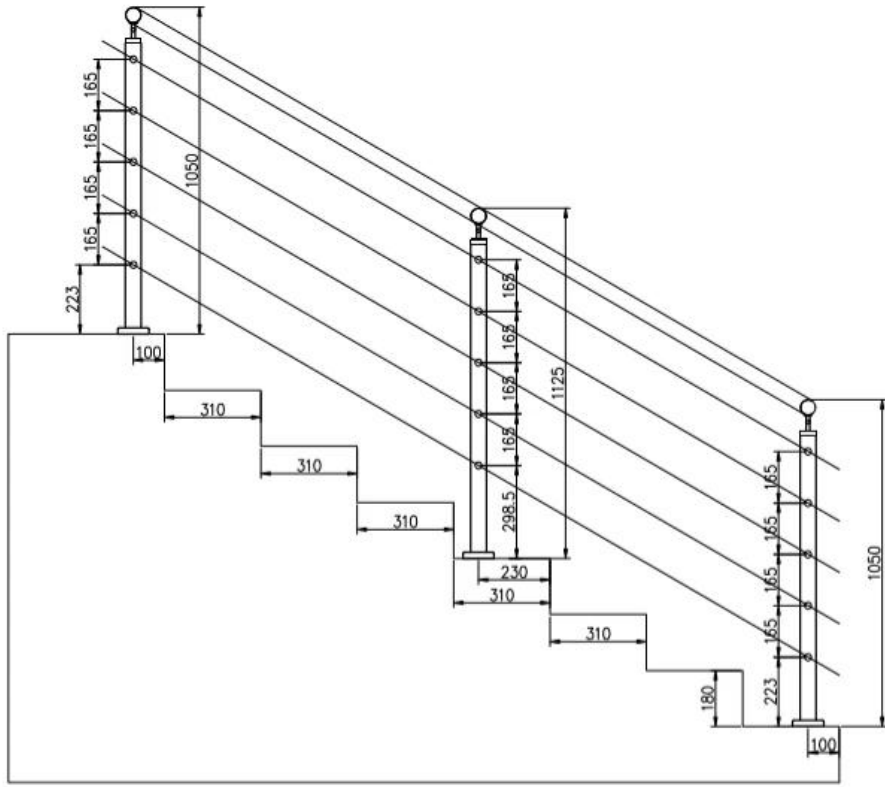

O sistema de corrimão de haste de aço inoxidável pode ser aplicado em decks, escadas ou varandas.

Linhas de hastes horizontais: 5 a 12 disponíveis.

Podemos projetar para você!

Aqui estão as especificações:

Material: SS304 ou SS316

Acabamento: cetim ou espelho ou revestimento preto

Corrimão redondo de 42,4 mm ou 50,8 mm de diâmetro com tampas nas extremidades.

Corrimão quadrado: 50x50mm / 50x25mm / 100x50mm com tampas.

Poste redondo de 42,4 mm ou 50,8 mm de diâmetro com base e tampa e suporte de corrimão ou tampa de extremidade.

Haste redonda de 12 mm de diâmetro com 5 a 12 linhas para segurança com base em diferentes alturas de corrimão.

Design para varanda:

Projeto para escada:

Projeto para escada em espiral:

Imagens de produção:

Desenho técnico

Obrigado por sua visita, Qualquer necessidade ou pergunta, entre em contato comigo livremente: