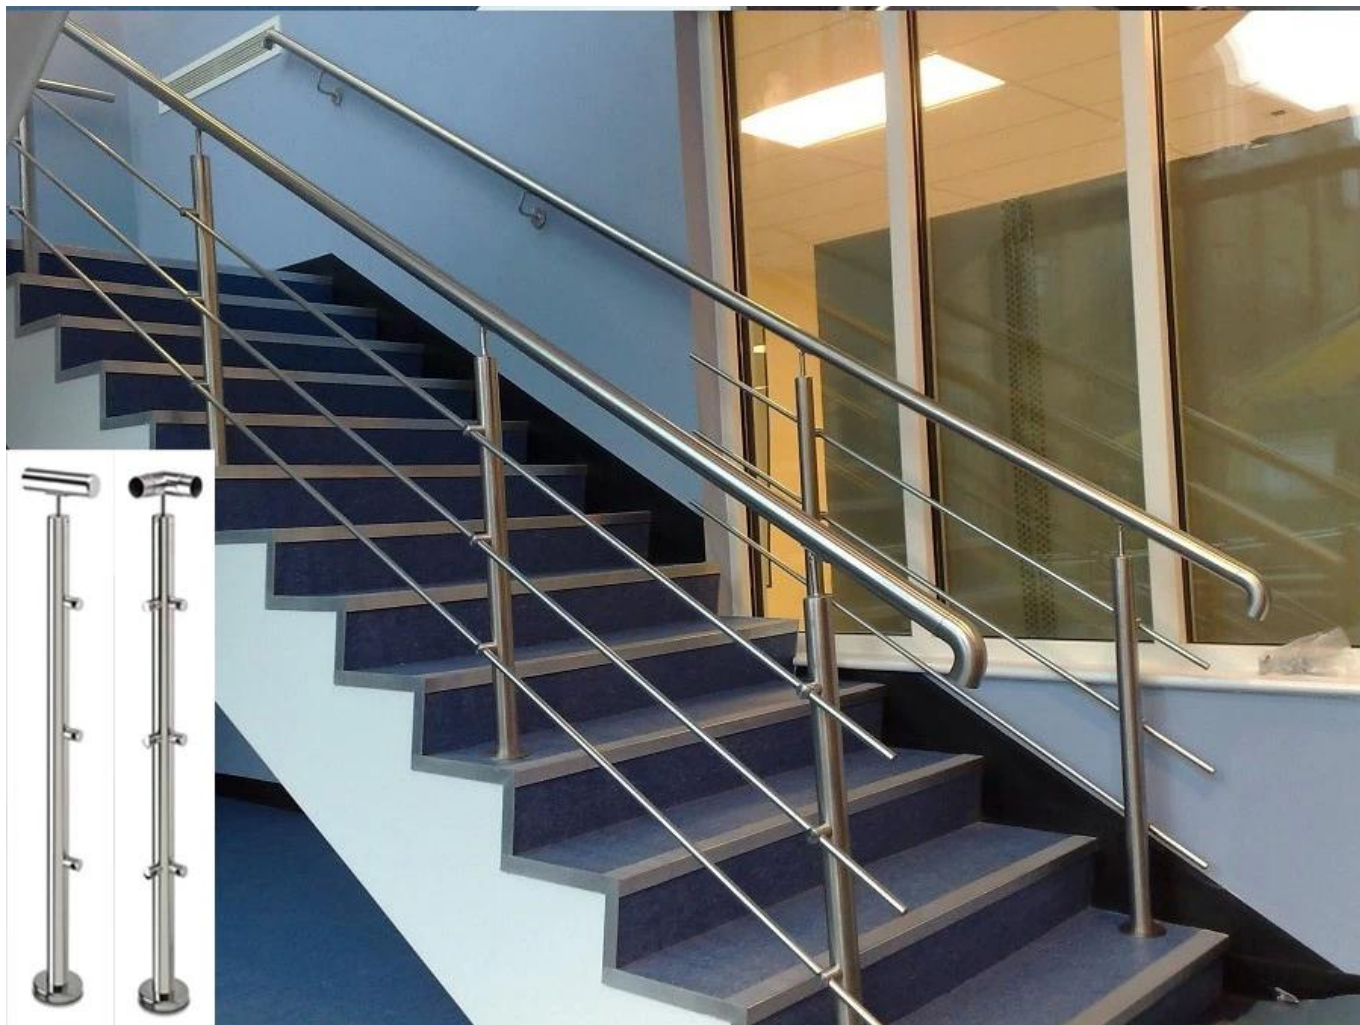

O sistema de corrimão de haste de aço inoxidável pode ser aplicado em decks, escadas ou varandas.

Linhas de hastes horizontais: 5 a 12 disponíveis.

Podemos projetar para você!

Aqui estão as especificações:

Material: SS304 ou SS316

Acabamento: cetim ou espelho ou revestimento preto

Corrimão redondo de 42,4 mm ou 50,8 mm de diâmetro com tampas nas extremidades.

Corrimão quadrado: 50x50mm / 50x25mm / 100x50mm com tampas.

Poste redondo de 42,4 mm ou 50,8 mm de diâmetro com base e tampa e suporte de corrimão ou tampa de extremidade.

Haste redonda de 12 mm de diâmetro com 5 a 12 linhas para segurança com base em diferentes alturas de corrimão.

Para aplicação de madeira ou para piso de concreto ou escada ou para guarda-corpo de varanda ou balaustrada

Todo o material é de aço inoxidável, de alta resistência e anti-ferrugem.

Aqui estão as fotos do gradeamento do projeto: