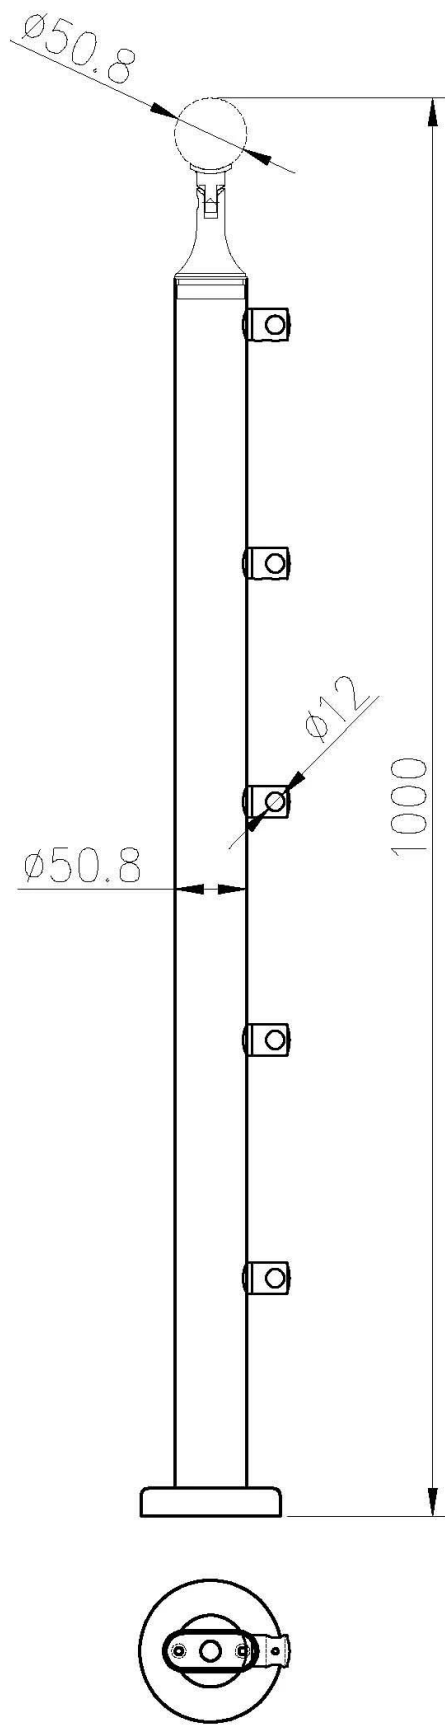

O sistema de corrimão de haste de aço inoxidável pode ser aplicado em decks, escadas ou varandas.

Linhas de hastes horizontais: 5 a 12 disponíveis.

Podemos projetar para você!

Aqui estão as especificações:

Material: SS304 ou SS316

Acabamento: cetim ou espelho ou revestimento preto

Corrimão redondo de 42,4 mm ou 50,8 mm de diâmetro com tampas nas extremidades.

Corrimão quadrado: 50x50mm / 50x25mm / 100x50mm com tampas.

Poste redondo de 42,4 mm ou 50,8 mm de diâmetro com base e tampa e suporte de corrimão ou tampa de extremidade.

Haste redonda de 12 mm de diâmetro com 5 a 12 linhas para segurança com base em diferentes alturas de corrimão.

Design para varanda:

Projeto para escada:

Projeto para escada em espiral:

Imagens de produção:

Desenho técnico

Obrigado por sua visita, Qualquer necessidade ou pergunta, entre em contato comigo livremente: