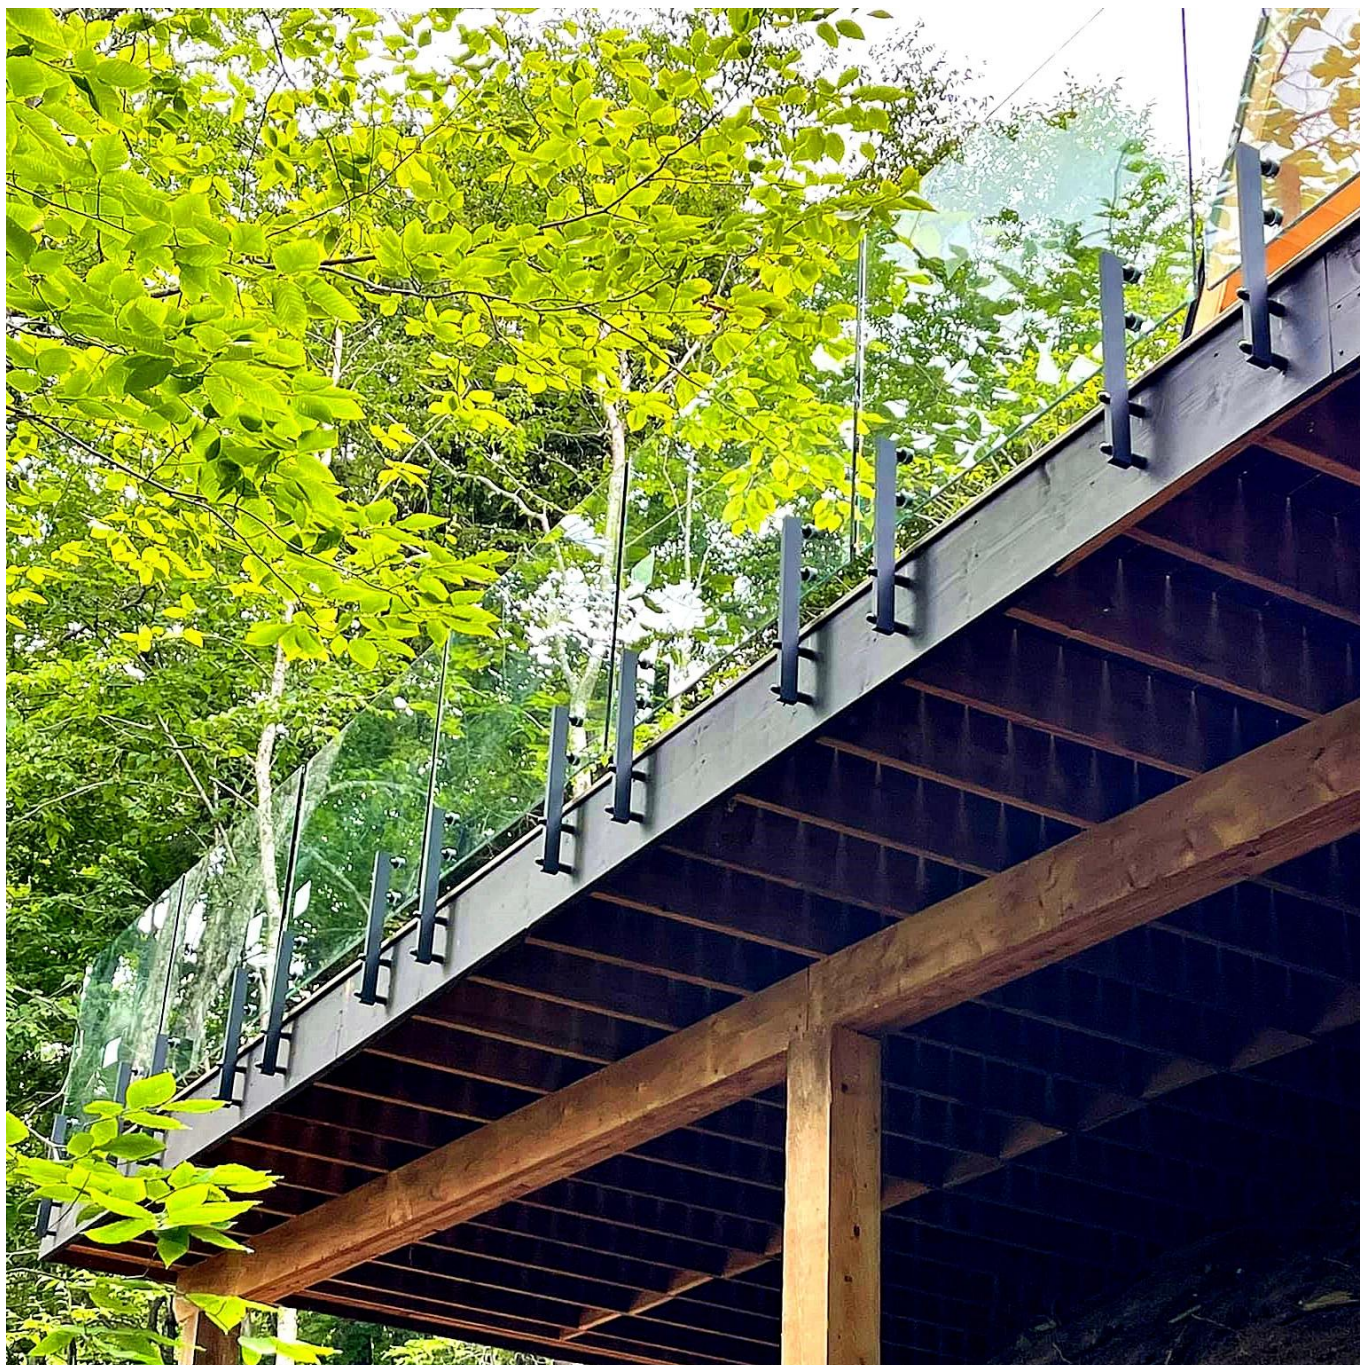

Foto de feedback do cliente após a instalação

Se você tiver algum projeto que seja necessário para um sistema de corrimão similar, sinta-se à vontade para nos contatar para citação!