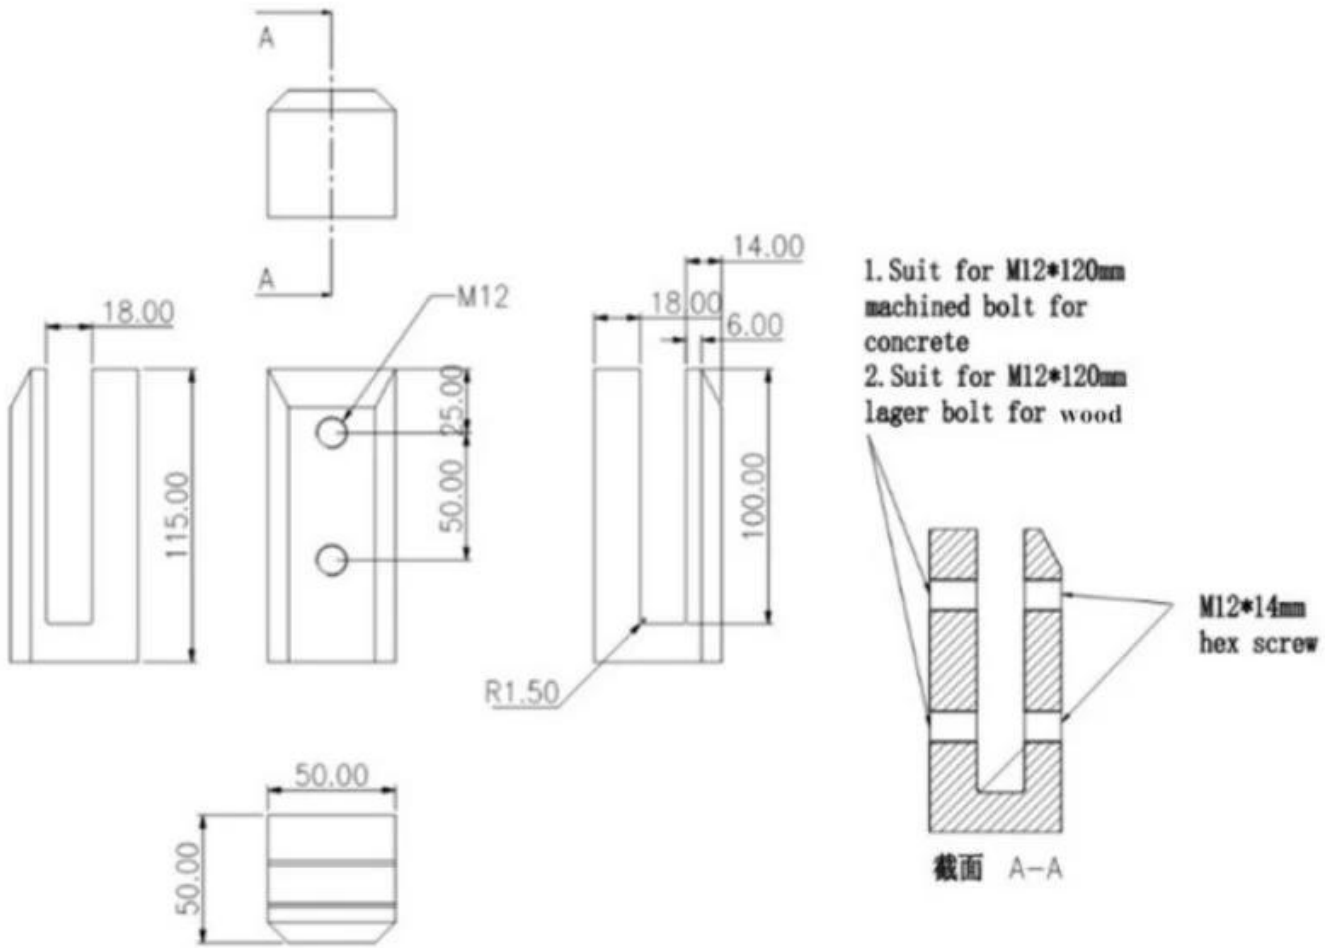

produtosEspecificações.

Nome do Produto	Espigão de vidro montado lateral
Material	Aço inoxidável duplex 2205
Acabamento de superfície	Espelho polido, cetim escovado, preto matt
Espessura de vidro	8-13.52mm, vidro sem buraco
Tamanhos	Conforme desenho
Aplicativo	Trilhos do balcão, trilhos do deck, etc.
MOQ.	10 PCS

produtosexposição

Desenho técnico

Embalagem e produção em massa

1 pcs em uma caixa branca, 12pcs em uma caixa de desenho animado

Imagem do projeto

Se você estiver interessado neste produto, sinta-se à vontade para entrar em contato comigo.
Frank Fang. sales02@launch-china.cn.