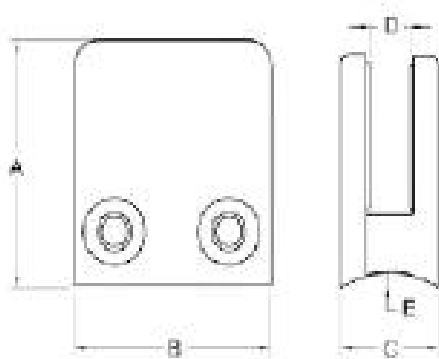

Volta braçadeira de vidro quadrado no plano pós de aço inoxidável

G102 quadrado braçadeira de vidro

Espessura de vidro: para o vidro 8-10 mm

Forma: forma quadrada;

Volta plana ou curva para trás;

304/316 aço inoxidável

polsied ou escovado

MOQ 1 unid

Shenzhen porto de mar;

G102 tamanho: 44x44x25mm;

Model No.	A	B	C	D	E
G102	44	44	25	11	0

Cetim escovado;

Espelho polido;

Projeto
Instalado em aço inoxidável pós gradeamento