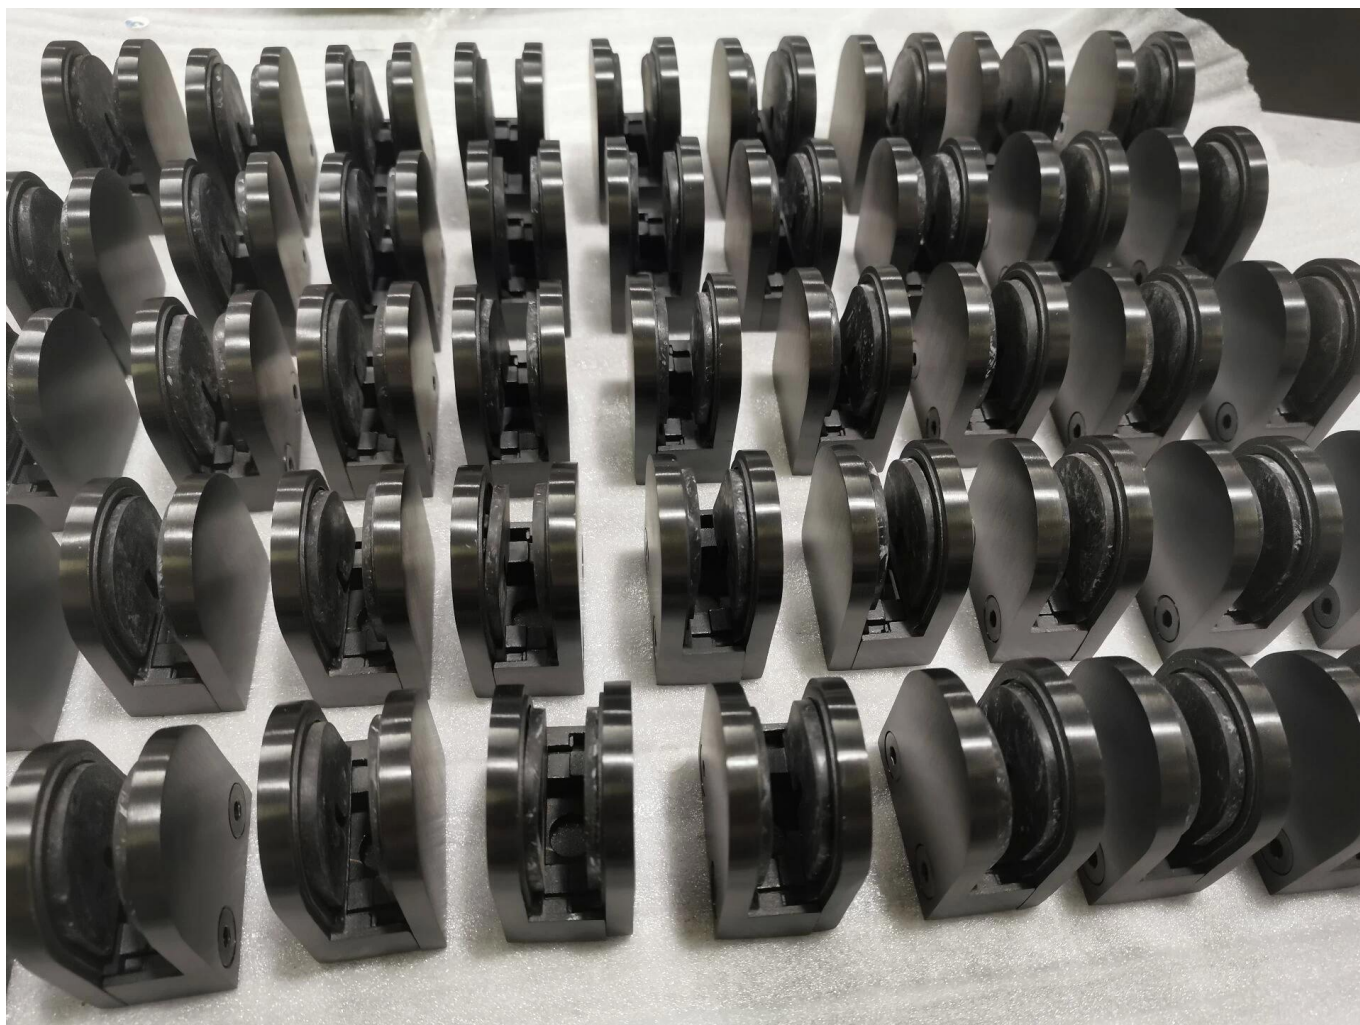

Para 8mm 10mm 12mm 13,52mm Vidro AISI 304 316 Braçadeira de vidro em forma de D de aço inoxidável

Nome do Produto	Braçadeira de vidro G103, G104, G105, G106, G107, G108
Marca	Kebil
Material	Aço inoxidável 304, 316
Tratamento da superfície	Cetim escovado, polido espelhado, preto, branco, dourado
Pacote	Individualmente em saco plástico, caixa padrão para embalagem externa
Certificado	ISO 9001-2000
Uso	(1) Para construção e uso de corrimão. (2) No Shopping, Casa. Grampos de vidro para corrimão

Características	Feito de aço inoxidável, aparência bonita, fácil de limpar, boa qualidade etc.
Palavras-chave relacionadas	Braçadeira de vidro / Braçadeira de vidro de aço inoxidável / Braçadeira de aço inoxidável / Braçadeira de balaustrada de vidro / Grampo de vidro / Braçadeira de vidro sem moldura
Aplicativo	Decoração, amplamente utilizada em balaustradas e corrimãos de aço inoxidável.
Tempo de espera	Decorações internas ou externas.
Quantidade mínima	2-4 semanas. 10 peças.

Imagens do produto:

Outros tipos de braçadeira disponíveis

G102

G103/G104

G105

G108R

PV-90

CB-180