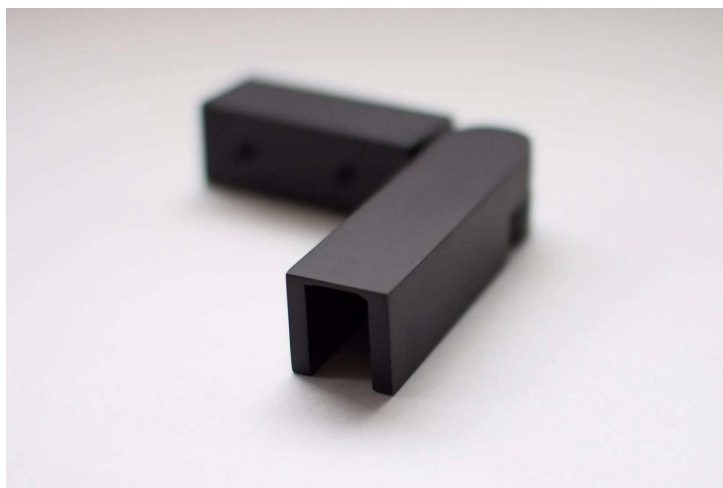

Braçadeira de vidro sem moldura corrimão de vidro balaustrada de canto de canto ajustável

Em acabamento galvanizado preto fosco

Em acabamento escovado acetinado

Em acabamento rVésperastido a pó preto fosco

Nome do Produto

Braçadeira de vidro sem moldura corrimão de vidro balaustrada de canto de canto ajustável

Material	AISI 304, AISI 316, Duplex 2205
Terminar	Cetim, polonês, preto fosco
Instalação	Montagem em vidro
Inscrição	Cerca de vidro
Função	Grau ajustável
Modelo	Vidro a vidro
Espessura do vidro	Vidro Temperado de 12 mm de Espessura

Mais Vidro Corrimão Grampos Projeto Disponível:

180 Grau vidro grampo

Grampo para montagem na parede vidro

90 Graus canto vidro grampo

parede ajustável para suporte de vidro braçadeira de vidro

Bem-vindo para contatar nos para mais detalhes: