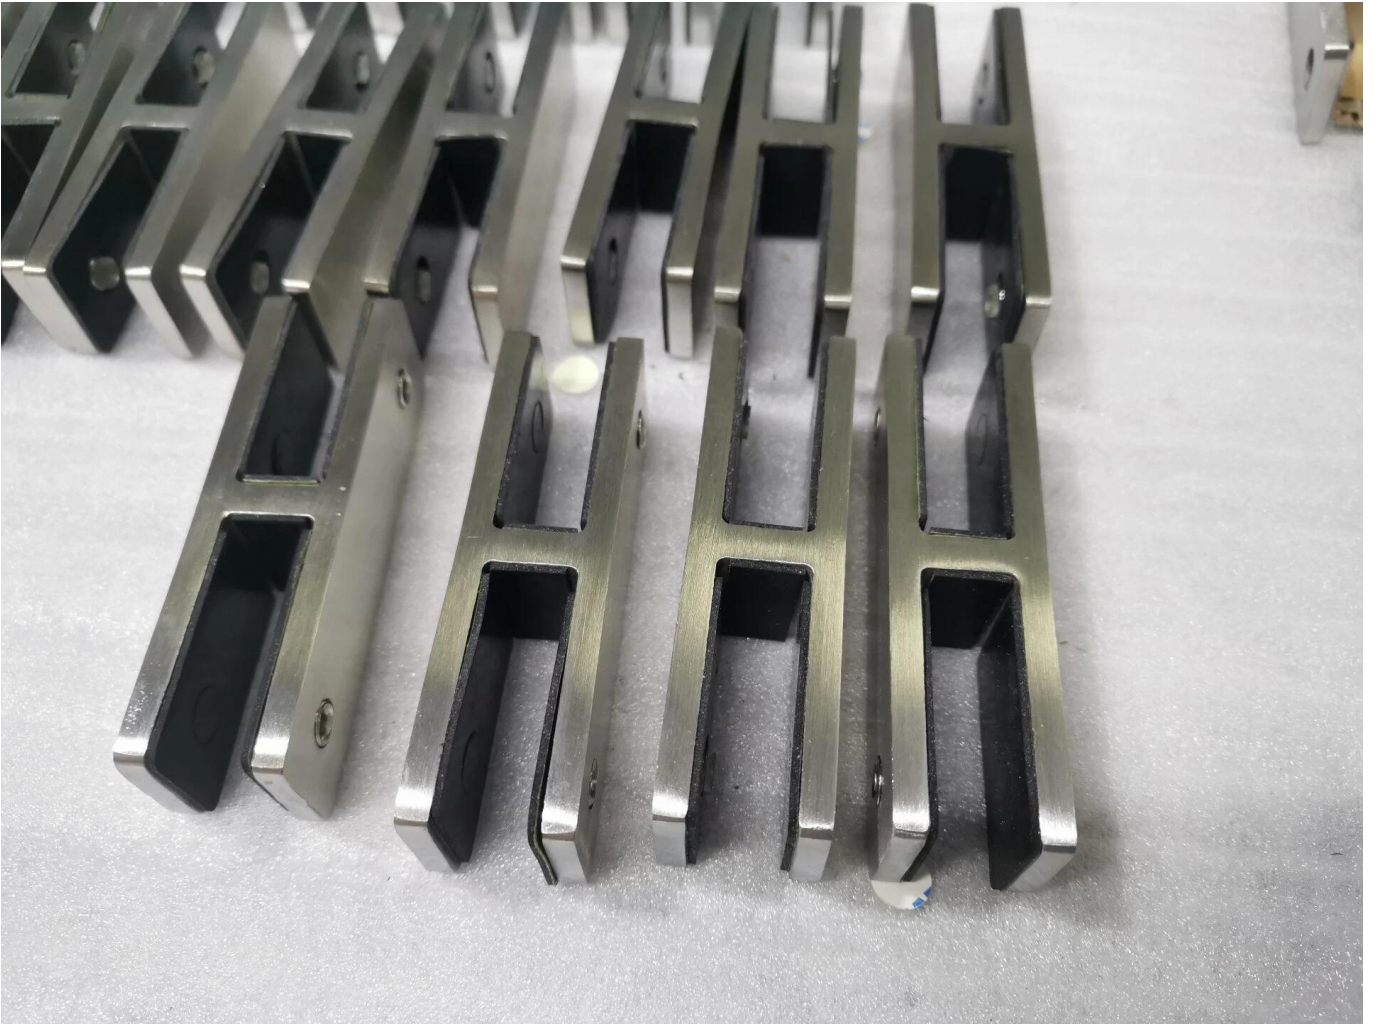

Braçadeira de vidro sem moldura corrimão de vidro balaustrada de canto de canto ajustável

Em acabamento galvanizado preto fosco

Em acabamento escovado acetinado

Em acabamento rVésperastido a pó preto fosco

Nome do Produto

Braçadeira de vidro sem moldura corrimão de vidro balaustrada de canto de canto ajustável

Material	AISI 304, AISI 316, Duplex 2205
Terminar	Cetim, polonês, preto fosco
Instalação	Montagem em vidro
Inscrição	Cerca de vidro
Função	Grau ajustável
Modelo	Vidro a vidro
Espessura do vidro	Vidro Temperado de 12 mm de Espessura

Mais Vidro Corrimão Grampos Projeto Disponível:

180 Grau vidro grampo

Grampo para montagem na parede vidro

90 Graus canto vidro grampo

parede ajustável para suporte de vidro braçadeira de vidro

Bem-vindo para contatar nos para mais detalhes: