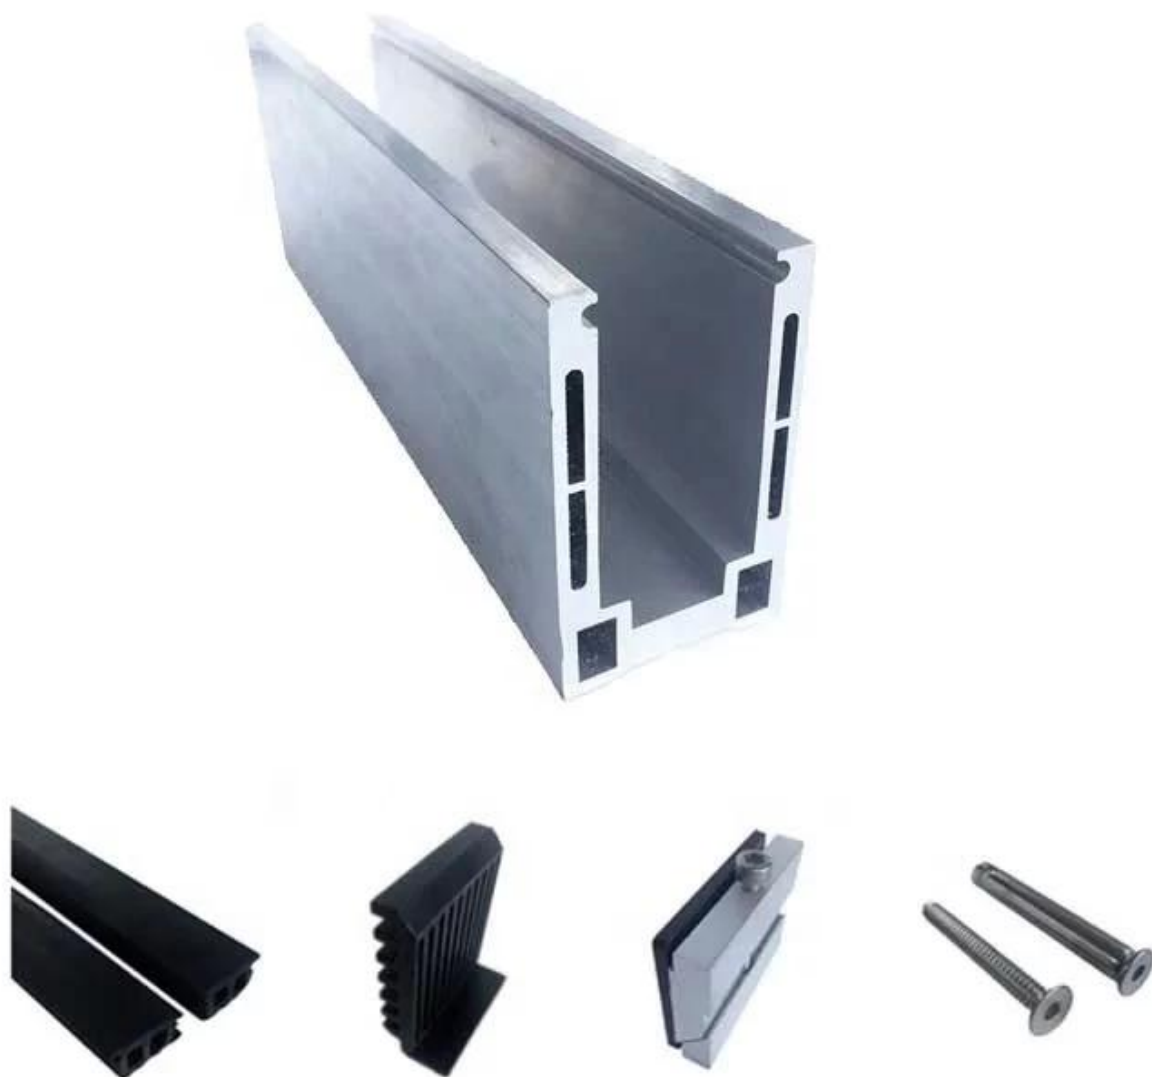

Ferragem de grade de balaustrada sem moldura de alumínio em canal U de vidro

1m aluminum channel contains the following accessories

Waterproof tape
2 meters

Aluminum and plastic fittings
3 sets

Expansion bolts
3 pieces

Especificações do corrimão de vidro de alumínio:

PARTE DE TRILHO - CAVE	MATERIAL	DIMENSÃO (MM)	SUPERFÍCIE TERMINADA	ESPESSURA DE VIDRO SUITED (MM)
Canal U / Perfil U	Alumínio ALloy	102 * 62	Anodização / tinta spray	12-13,52
		102 * 67		8 + 1,52 + 8
		102 * 70,5		10 + 1,52 + 10
Sistema interno e parafuso	3 ou 4 metros por comprimento			
Cladding	SUS 304 / SUS 316	102	Escovado / Espelho	/
Borracha	Plástico	Vários	Preto	Tudo

Perfil de base de alumínio em U para balaustrada de guarda-corpo de vidro na cor preta:

acessível Modelos:

LCH-A01 / A02: sem / com revestimento para uso com vidro de 20 mm a 21,52 mm

LCH-A01

20 mm to 21.52 mm tempered glass

1 m aluminium groove contains the following accessories (excluding glass)

Aluminum trough 1 m Waterproof tape 2 meters Aluminum plastic fittings 3 sets Expansion screws 3 pieces

LCH-A02

20 mm to 21.52 mm tempered glass