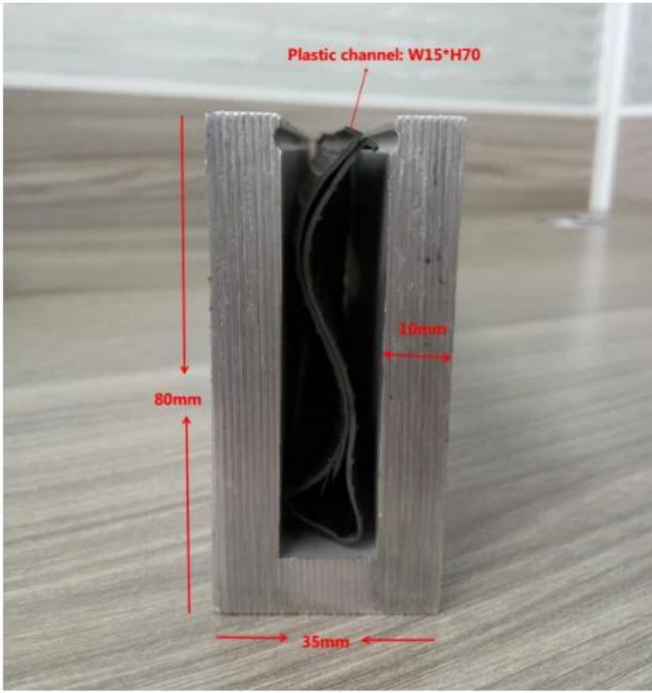

Aluminum trough 1 m

Waterproof tape 2 meters

Aluminum plastic fittings 3 sets

Expansion screws 3 pieces

LCH-D02

12 mm to 13.14 mm tempered glass

1 m aluminium groove contains the following accessories (excluding glass)

Aluminum trough 1 m

Decorative cover 2 meters

Aluminum plastic fittings 3 sets

Expansion screws 3 pieces

Para aplicação comercial e residencial
Para atacado e varejo (nós somos fabricantes)

MAIS TIPOS DE CANAL DE ALUMÍNIO U PARA TRILHO DE VIDRO:

Small profile: for glass thickness 10-12.76mm

Big profile: for glass thickness 20-30mm

CORRIMÃO DE TUBO SLOT:

Perguntas frequentes

1. você é fábrica?

Sim, nós somos fábrica.

2. Vocês oferecem amostras grátis?