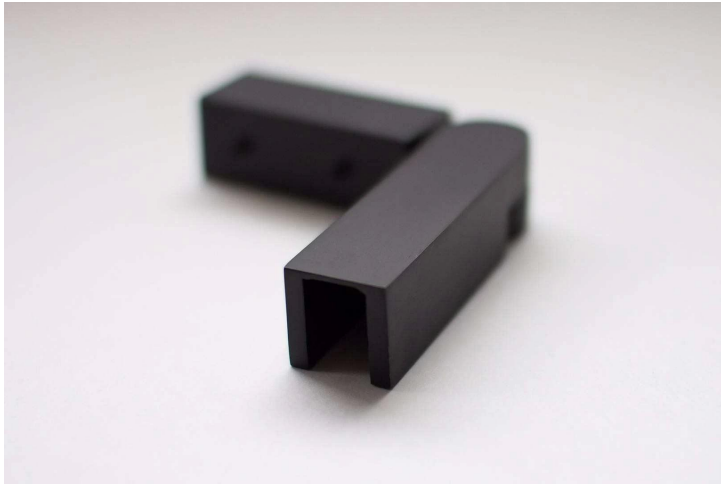

**Conectores de grampo de vidro ajustáveis para balaustrada de vidro sem moldura**

**Nome do Produto**

**Conector de braçadeira de vidro ajustável**

Material	AISI 304, AISI 316, Duplex 2205
Terminar	Cetim, polonês, preto fosco
Instalação	Montagem em vidro
Inscrição	Cerca de vidro
Função	Grau ajustável
Modelo	Vidro a vidro
Espessura do vidro	Vidro Temperado de 12 mm de Espessura

Mais Vidro Corrimão Grampos Projeto Disponível:

**180 Grau vidro grampo**

**Grampo para montagem na parede vidro**

**90 Graus canto vidro grampo**

**Bem-vindo para contatar nos para mais detalhes:**

**Véspera**