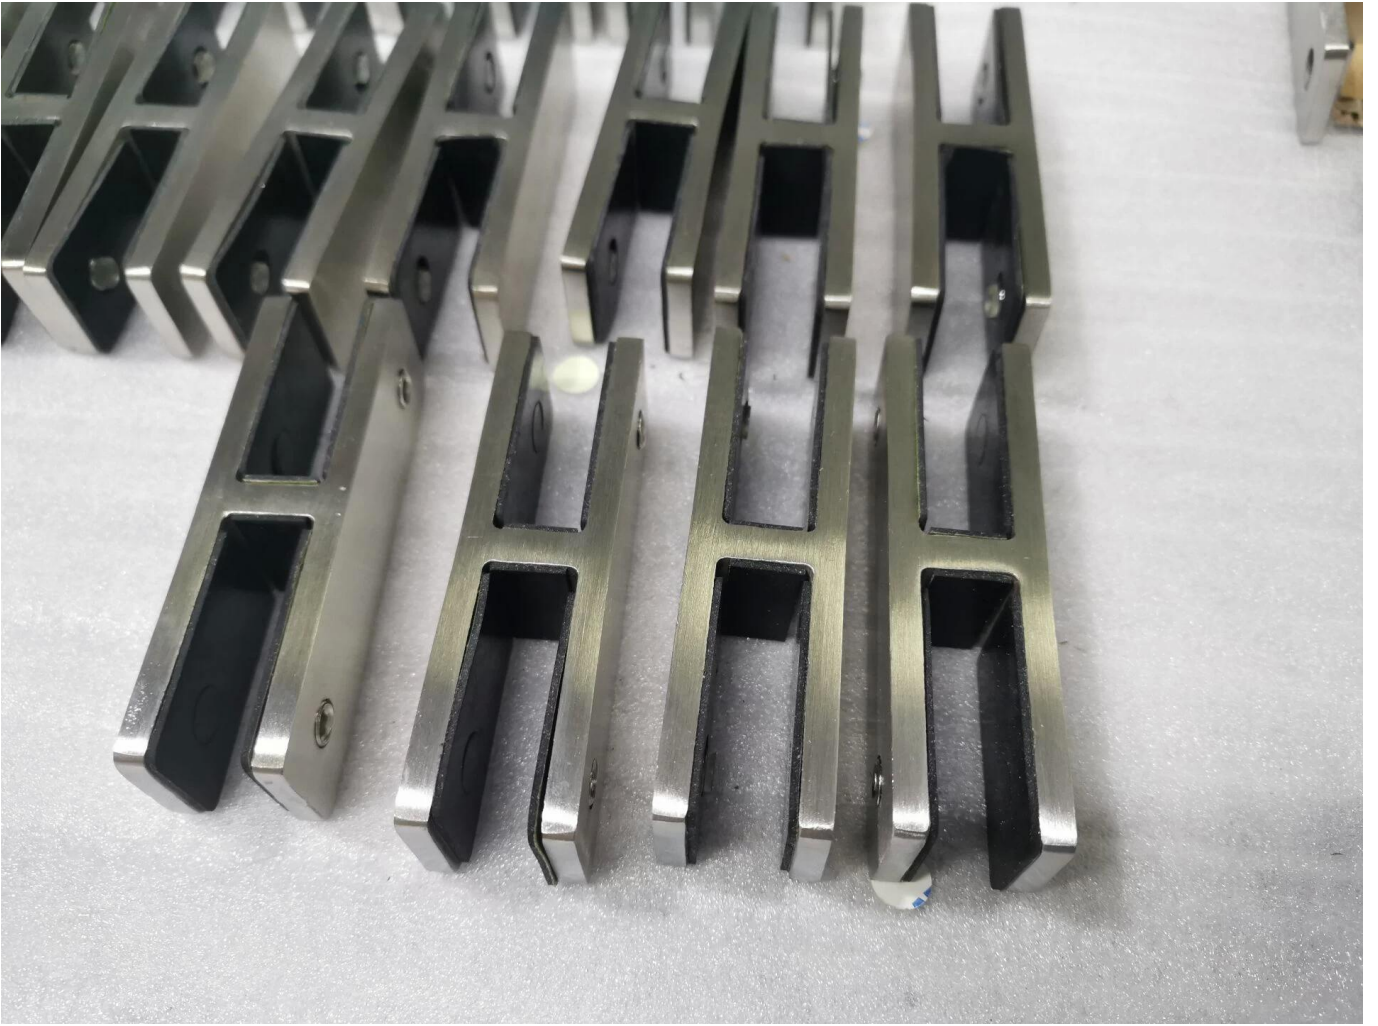

**Conectores de grampo de vidro ajustáveis para balaustrada de vidro sem moldura**

**Nome do Produto**

**Conector de braçadeira de vidro ajustável**

Material	AISI 304, AISI 316, Duplex 2205
Terminar	Cetim, polonês, preto fosco
Instalação	Montagem em vidro
Inscrição	Cerca de vidro
Função	Grau ajustável
Modelo	Vidro a vidro
Espessura do vidro	Vidro Temperado de 12 mm de Espessura

Mais Vidro Corrimão Grampos Projeto Disponível:

**180 Grau vidro grampo**

**Grampo para montagem na parede vidro**

**90 Graus canto vidro grampo**

**Bem-vindo para contatar nos para mais detalhes:**

**Véspera**