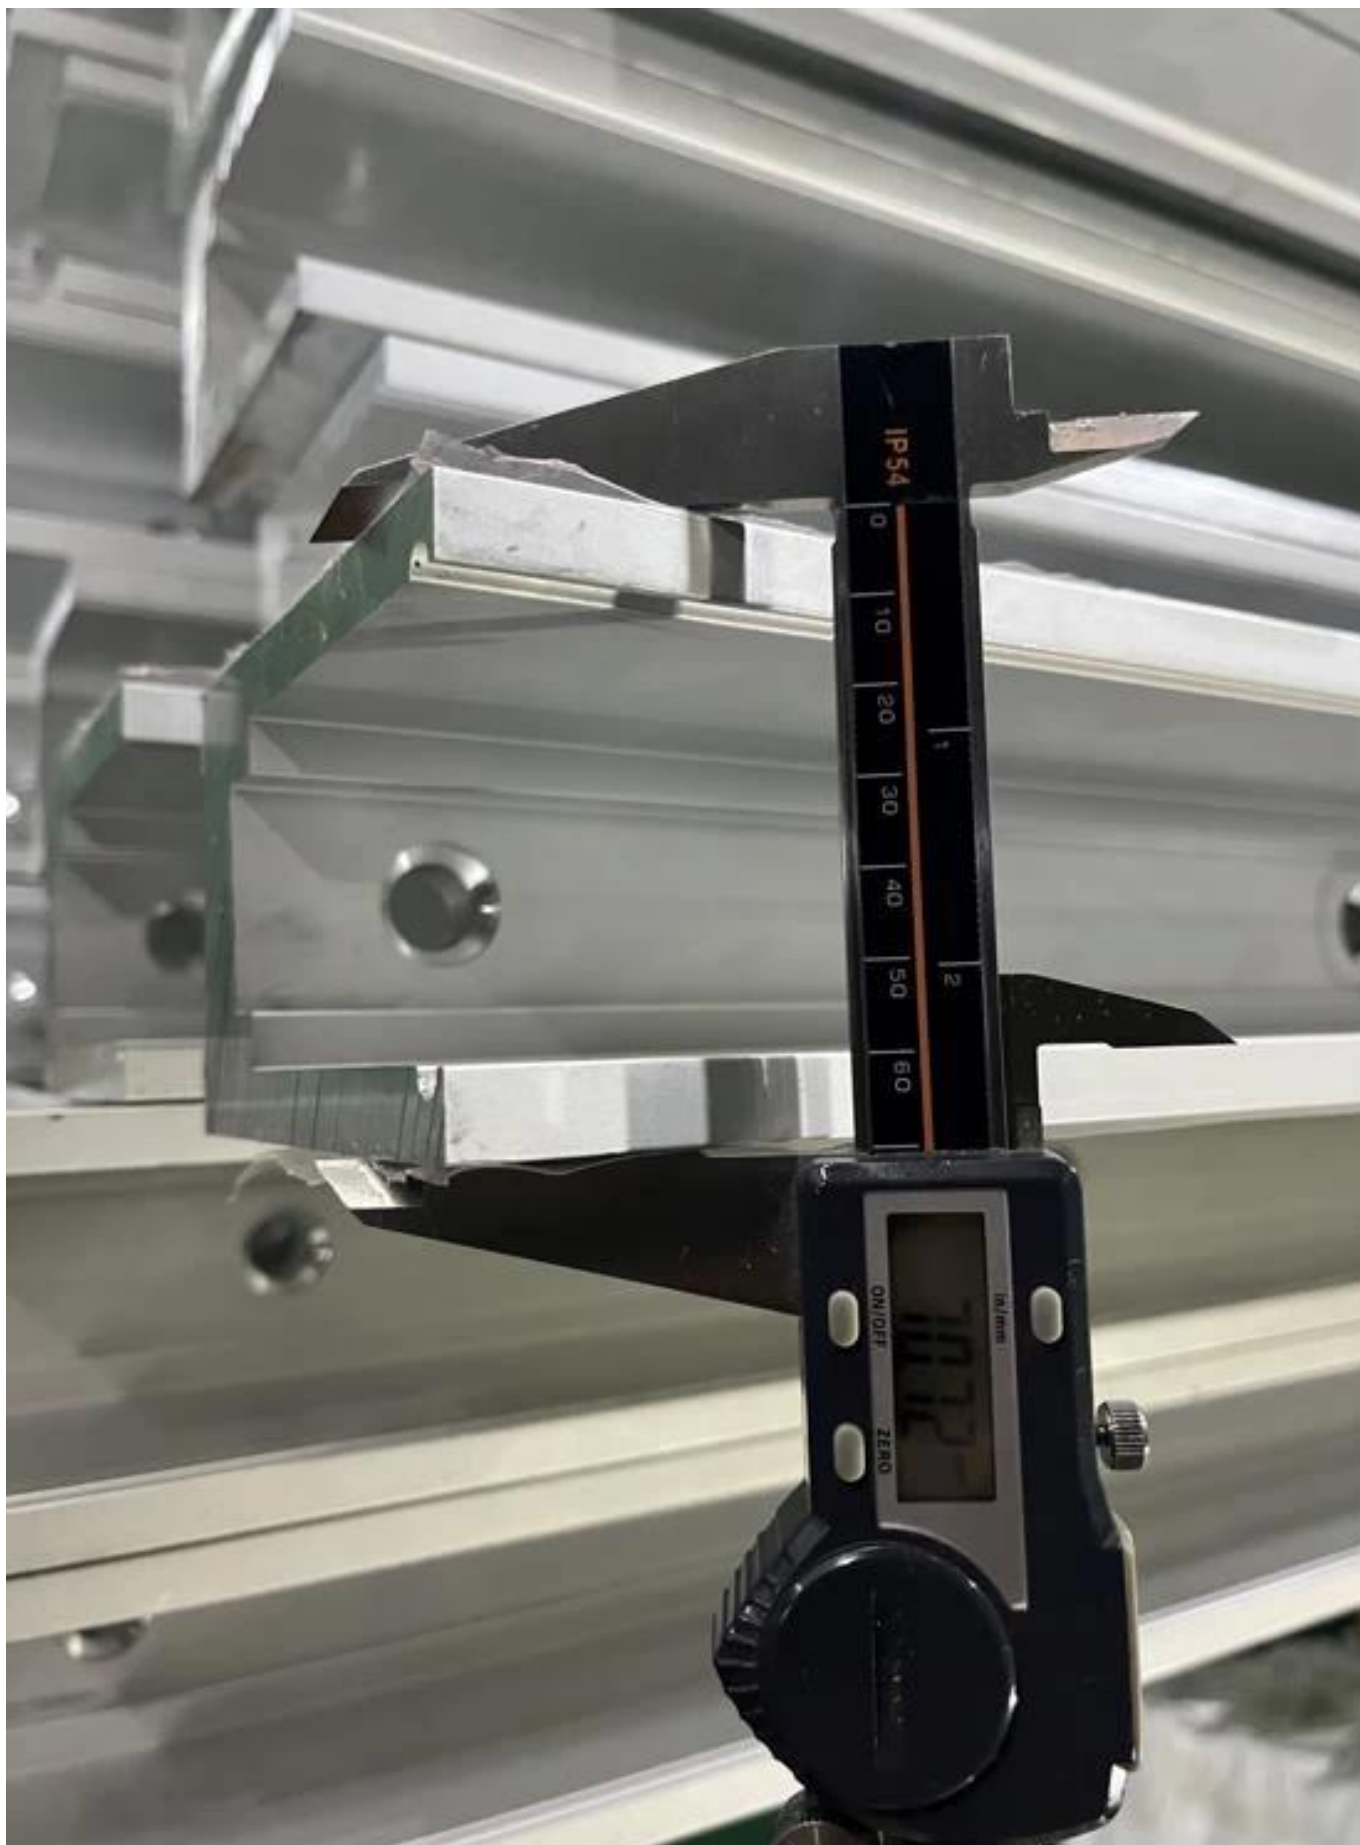

Sistema de canal de alumínio de alumínio de alumínio de trilhos de vidro sem moldura aplicado para varanda, deck, escada etc. para uso de 10mm até 21.52mm de espessura de vidro painéis.

ITEM	Sistema de canal de alumínio de alumínio de bal ...	
Dimensões.	Personalizado, de acordo com o requisito específico do cliente.	
Material	Informação do Perfil	Material: Alumínio (6063-T5) Comprimento do perfil 3m. Espessura da parede do perfil: 10 mm Cor: original, prata, preto, grafite
	Opção de vidro.	Vidro laminado, vidro temperado, vidro low-e, vidro flutuante, vidro reflexivo único envidraçamento / vidragem dupla Single: 8/10/12/15 / 19mm Dobro: , 6.38mm, 8,76mm 10,76mm 11.52mm 16mm, 19mm, 21,52mm etc Cor:claro, Ford azul reflexivo, reflexivo verde, baixo e. etc. Qualquer outra espessura de vidro de acordo com os requisitos do cliente.
	Hardwares	Setscrew, capa de aço inoxidável, trilhos de aço inoxidável Alta qualidade feita na China
Acabamento	Pó revestido ou anodização	
Embalagem	Bolha Bolha + moldura de madeira	
Lugar aplicável	Escolas, restaurantes, edifícios comerciais e residencial etc.	
Tempo de entrega	15-25 dias depois de receber o depósito	

PrincipalCorrimãoTubo:

Painel de vedação de vidro:

Canal base de alumínio U:

Canais de borracha para canal de alumínio U -

Encaixes de alumínio para fixar o vidro -

Projeto Fotografias de alumínio u canal de vidro corrimão balaustres