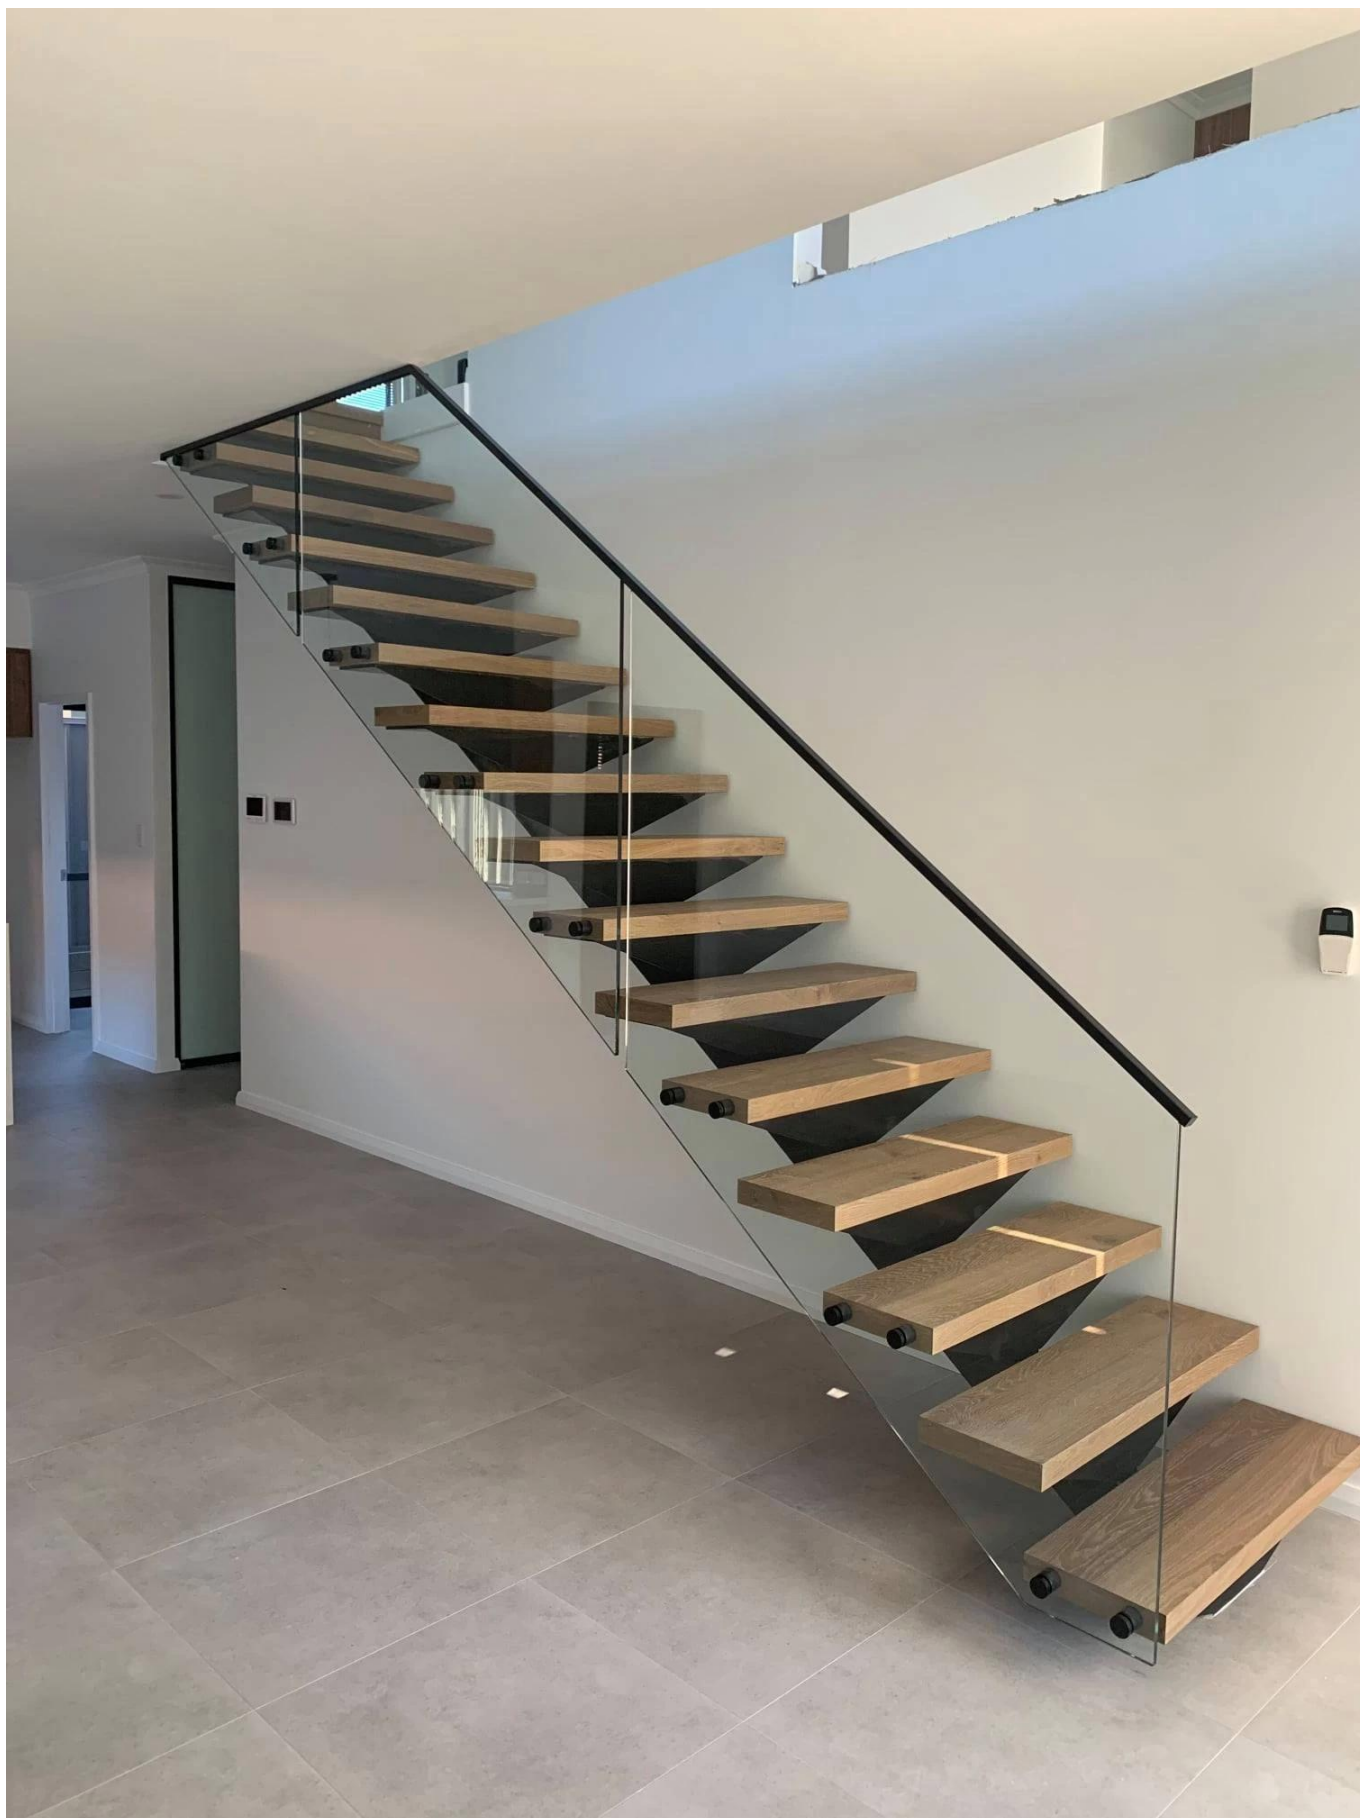

Projeto de trilhos de vidro sem moldura de vidro de aço inoxidável Sistema de trilhos de vidro

Especificações:

O projeto de aço inoxidável de vidro é muito popular para a balaustrada de vidro sem moldura para a escadaria e os trilhos da varanda. É muito fácil para a instalação e você pode apreciar a vista livremente.

1. Aisi304 / 316 material

Acabamento 2. Brushed e espelho e preto Matt

3. Para fit 10-19mm painel de vidro

Ordem da amostra 4. Welcome antes da produção em massa

Suporte de vidro de aço inoxidável com parafuso para aço / substrato de concreto:

Steca de vidro de aço inoxidável wcom madeiraparafusoPara montagem para substrato de madeira:

Suporte de vidro de aço inoxidável na cor preta de Matt:

Pacote de produção de impasse de vidro de aço inoxidável:

Projeto de corrimão Stainless de aço de aço:

1)CopoStontoff.+ .corrimão+ .corrimãosuporte

2)CopoStontoff.+ .copobraçadeiranoentre

3)CopoStontoff.+ .principalensopadocorrimão em cor de ouro

4) Stontoff de vidro + corrimão de topo de topo na cor preta.