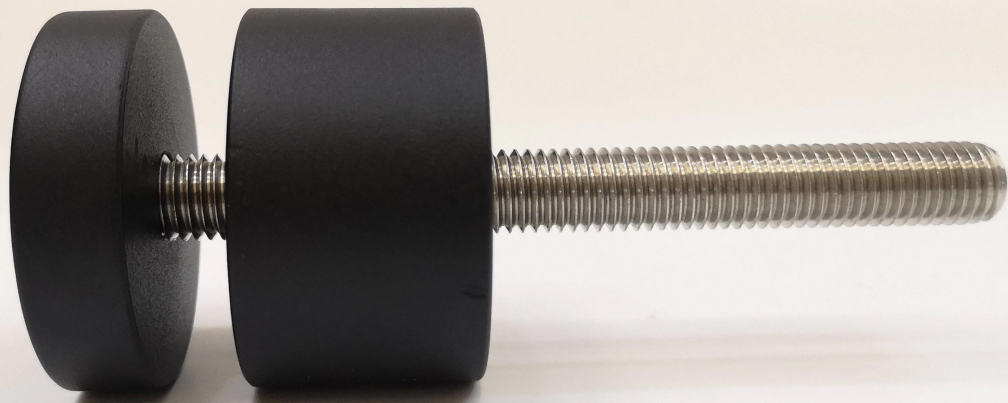

Suporte de corrimão de vidro sem moldura Encaixe de escada de aço inoxidável Pinos de parafuso de inserção roscados m12 ajustáveis Espelho de apoio

Especificações:

O design distanciado de vidro de aço inoxidável é muito popular para balaustradas de vidro sem moldura para escadarias e corrimãos de varanda. é muito fácil de instalar e você pode desfrutar da vista livremente.

Material 1.AISI304 / 316

2. acabamento escovado e espelhado e preto fosco

3.para caber no painel de vidro de 10-19 mm

4. pedido de amostra de boas-vindas antes da produção em massa

product name	glass balustrade standoff
type1	glass standoff for concrete
type2	glass standoff for wood
material	SS316/304 grade
finish	brushed and mirror
glass thickness	10-19mm
application	stair,balcony and pool fence
techonology	CNC machining
net weight	about 06kg
dimension	main body:50*30mm;cap:50*10mm with M12*120 bolt
MOQ	1 pc
country	China
delivery method	by air,by DHL.UPS,FedEx,by sea

Separador de vidro de aço inoxidável com parafuso ao substrato de aço / concreto:

Impulso de vidro de aço inoxidável wcom madeiraparafusopara montagem em substrato de madeira:

SF-50

Suporte de vidro de aço inoxidável na cor preta fosca: