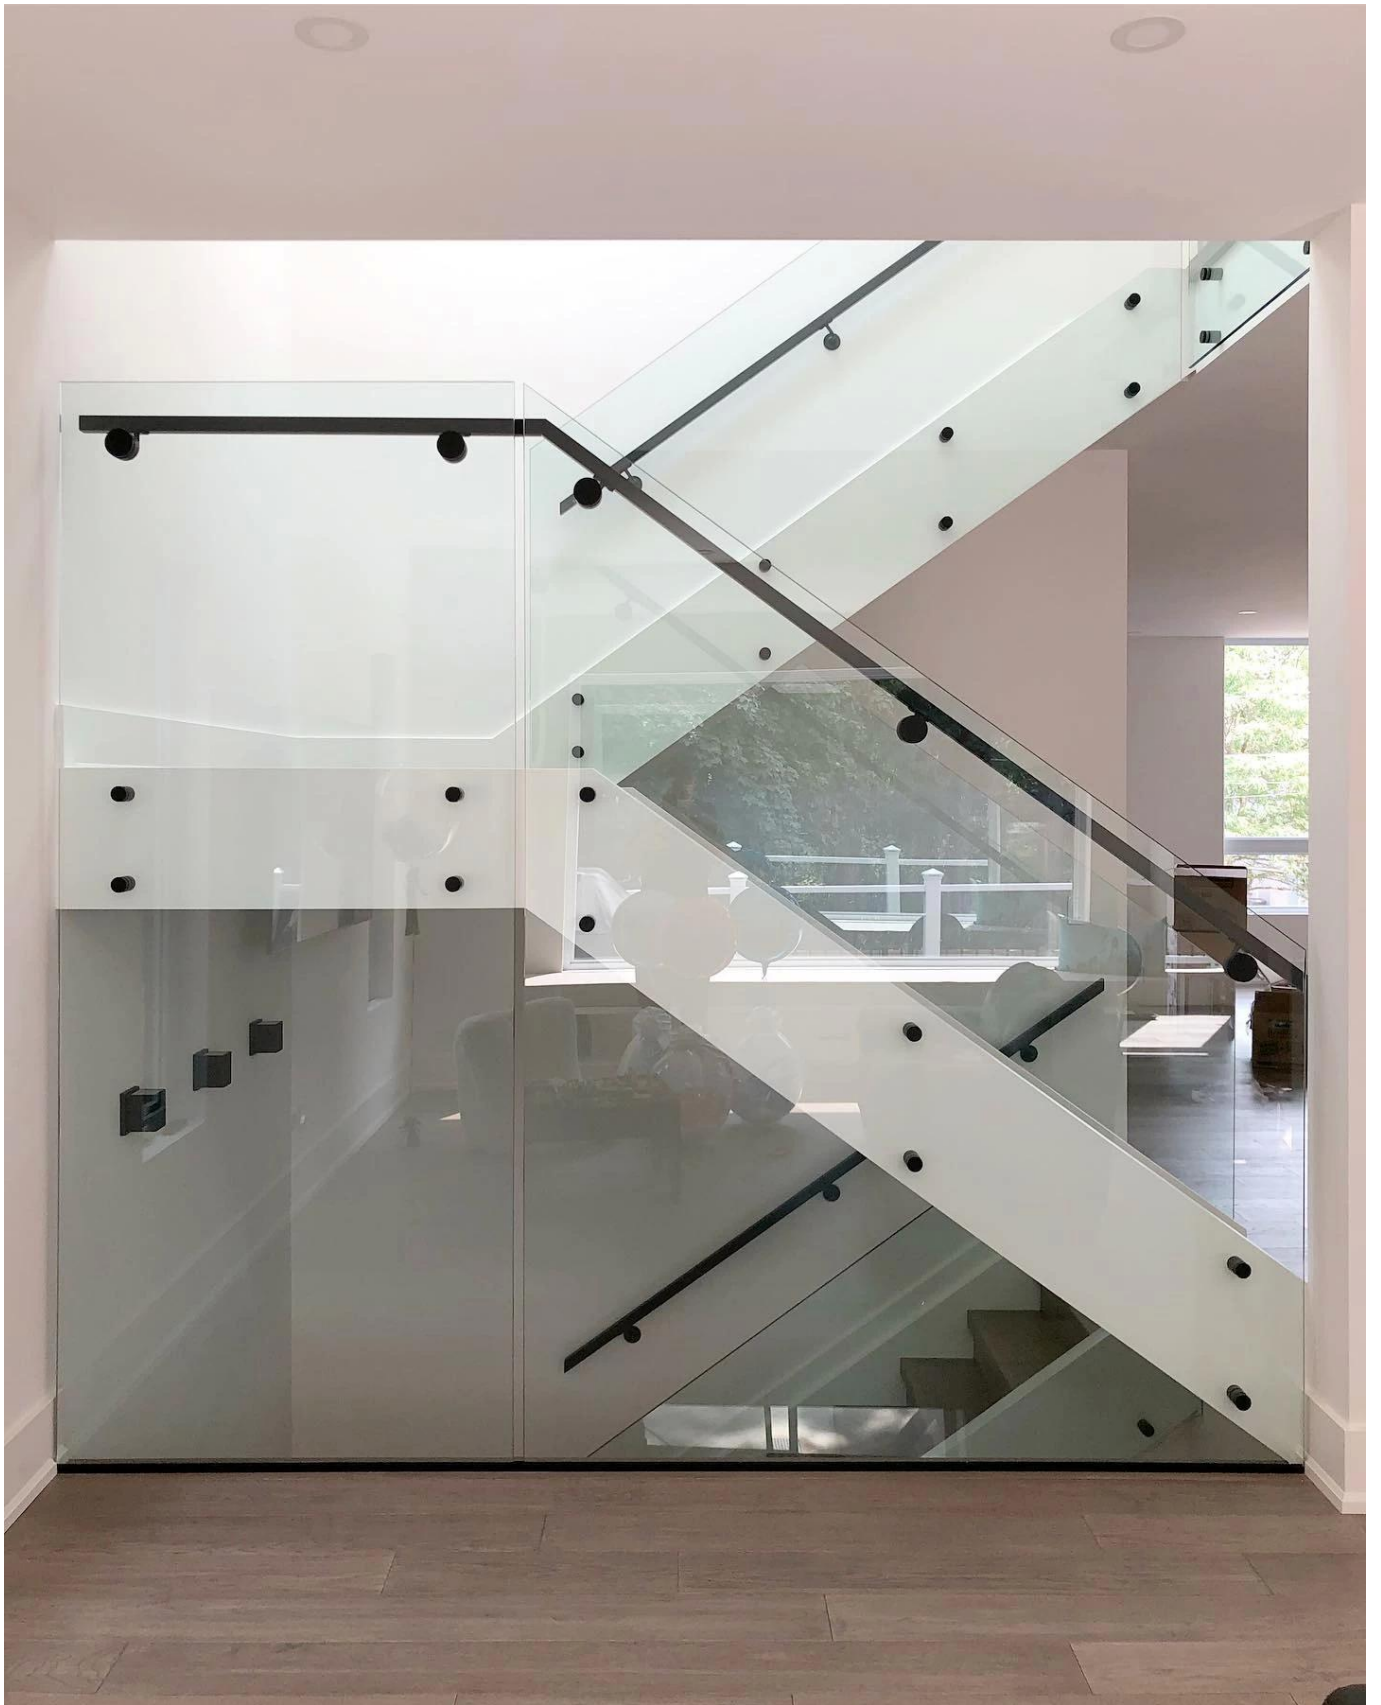

Projeto de gradeamento de vidro de aço sem estanqueidade: