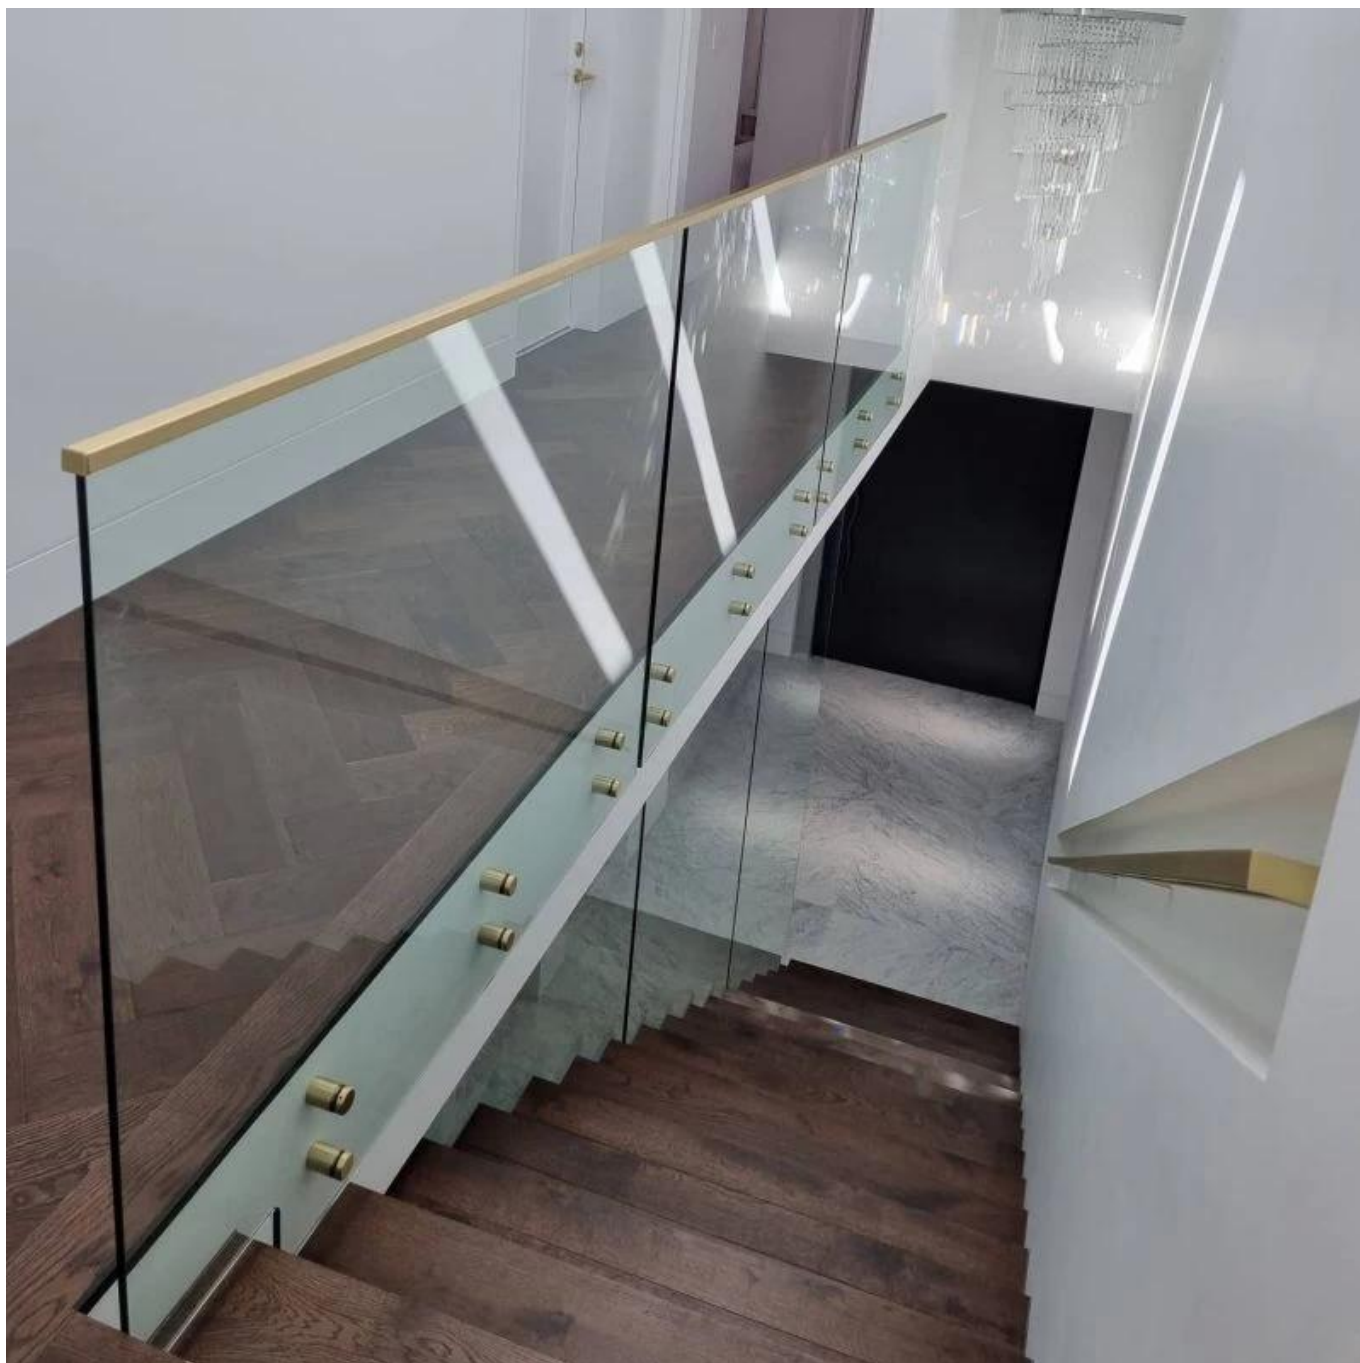

3)CopoStontoff.+ .principalensopadocorrimão em cor de ouro

4) Stontoff de vidro + corrimão de topo de topo na cor preta.