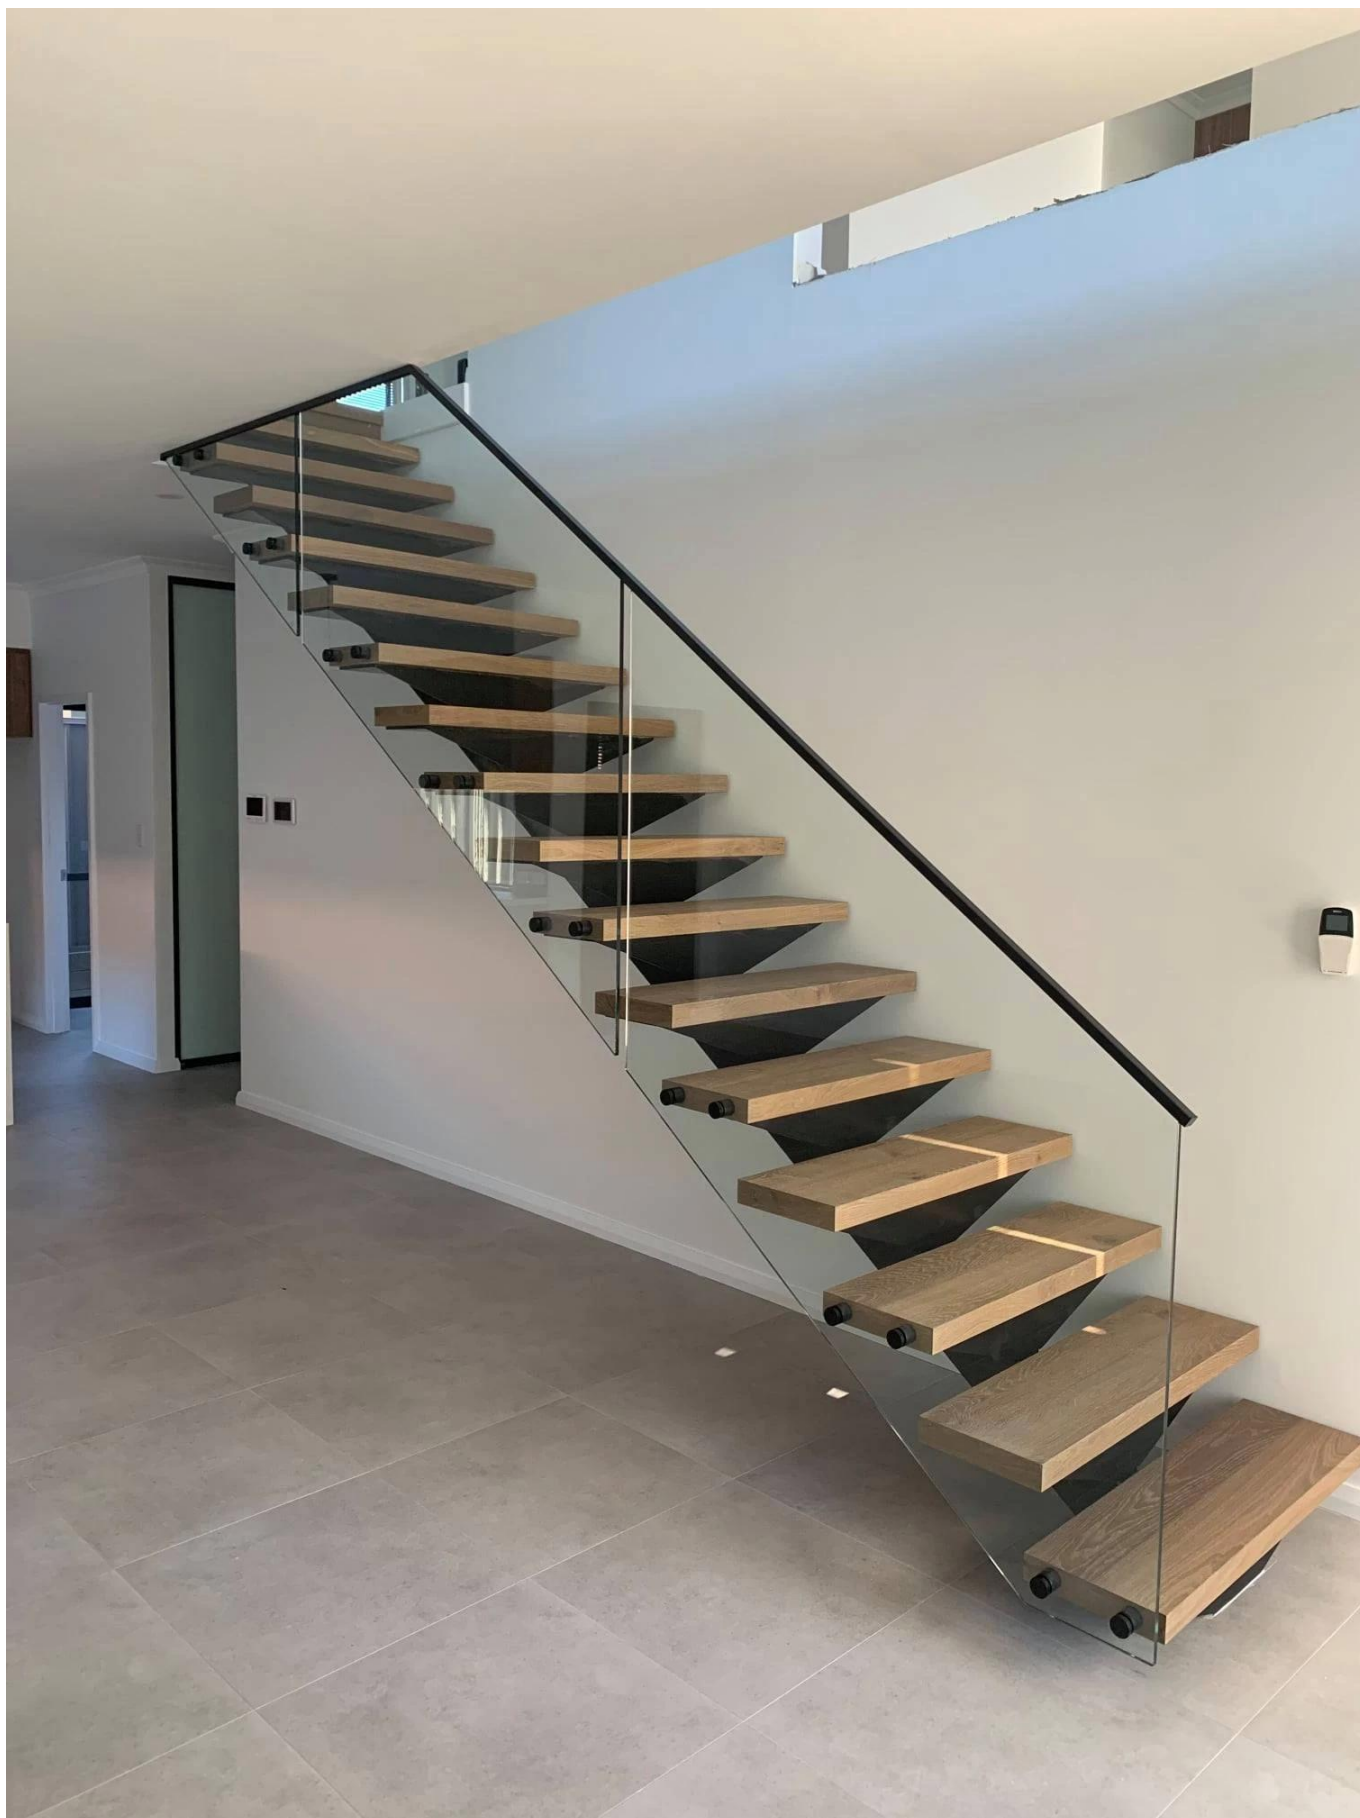

4) Stontoff de vidro + corrimão de topo de topo na cor preta.

Mais projetos de suporte de desinfetação de vidro: