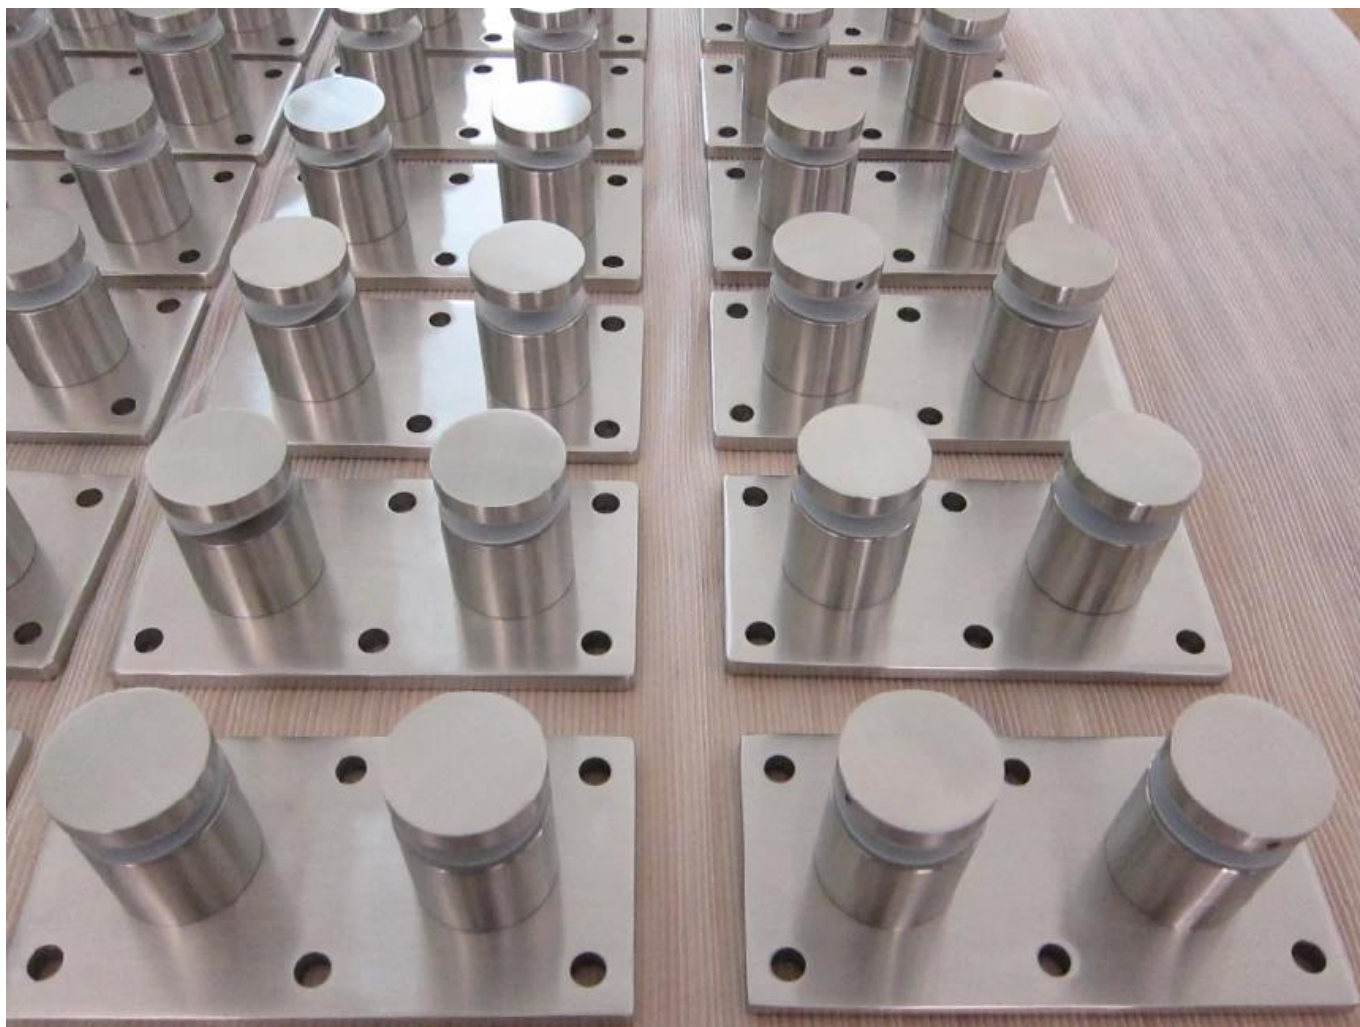

Suporte de corrimão de aço inoxidável Frameless corrimão corrimão vidro fixação

Nome do Produto	Suporte de corrimão de aço inoxidável Frameless corrimão corrimão vidro fixação
Nº do modelo	SF-50T
Material	Aço inoxidável 304/316
Terminar	Espelho polido ou acetinado
Tamanho do suporte de vidro	Tampa de 50x12mm, corpo de 50x44mm, base 200 * 100 * 10
Para espessura de vidro	12-19mm, ou conforme exigências de clientes
Furo de vidro perfurado	Diâmetro 14mm necessário em vidro
Peso líquido	3236g / peça
Montagem	substrato de madeira, aço ou concreto
MOQ	Uma pedaço
Amostra	acessível
Serviço de OEM e ODM	Aceitável
Inscrição	Projeto de escadas internas e externas, corrimão da varanda, corrimão de vidro sem moldura do deck, projeto da varanda Juliet, escada flutuante
Inspeção de fábrica	acessível
Embalagem standoff	Uma peça em um saco plástico de bolhas, depois em uma caixa branca, 12 peças em uma caixa de papelão ou embalagem como por requirements dos clientes

Mostra do produto:

KEBIL 科比奥®

Desenho técnico:

Fotos do Projeto:

OUTROS TIPOS EMPILHADORES DE VIDRO DISPONÍVEIS:

SF-50T

SF-50A

SF-50

SF-38

SF-38Z

SF-30

Diâmetro 50mm Suporte de vidro em Espelho / Acabamento acetinado Modelo SF-50:

Com parafuso de concreto e parafuso de madeira Modelo SF-50W:

Desenho técnico:

深圳市朗馳商貿有限公司				Surface treatment		Propor
SHENZHEN LAUNCH CO., LTD.				Material		1:1
Design	Jacky	Drawing NO: SF-50		No note of entity size tolerance		
Check		Name: Standoff		Linear tolerance	X	±0.1
Craft					X.X	±0.1
Quantity	Total	Page	Audit	Revision	X.XX	±0.1
					X	±1°
					X.X	±0.5°