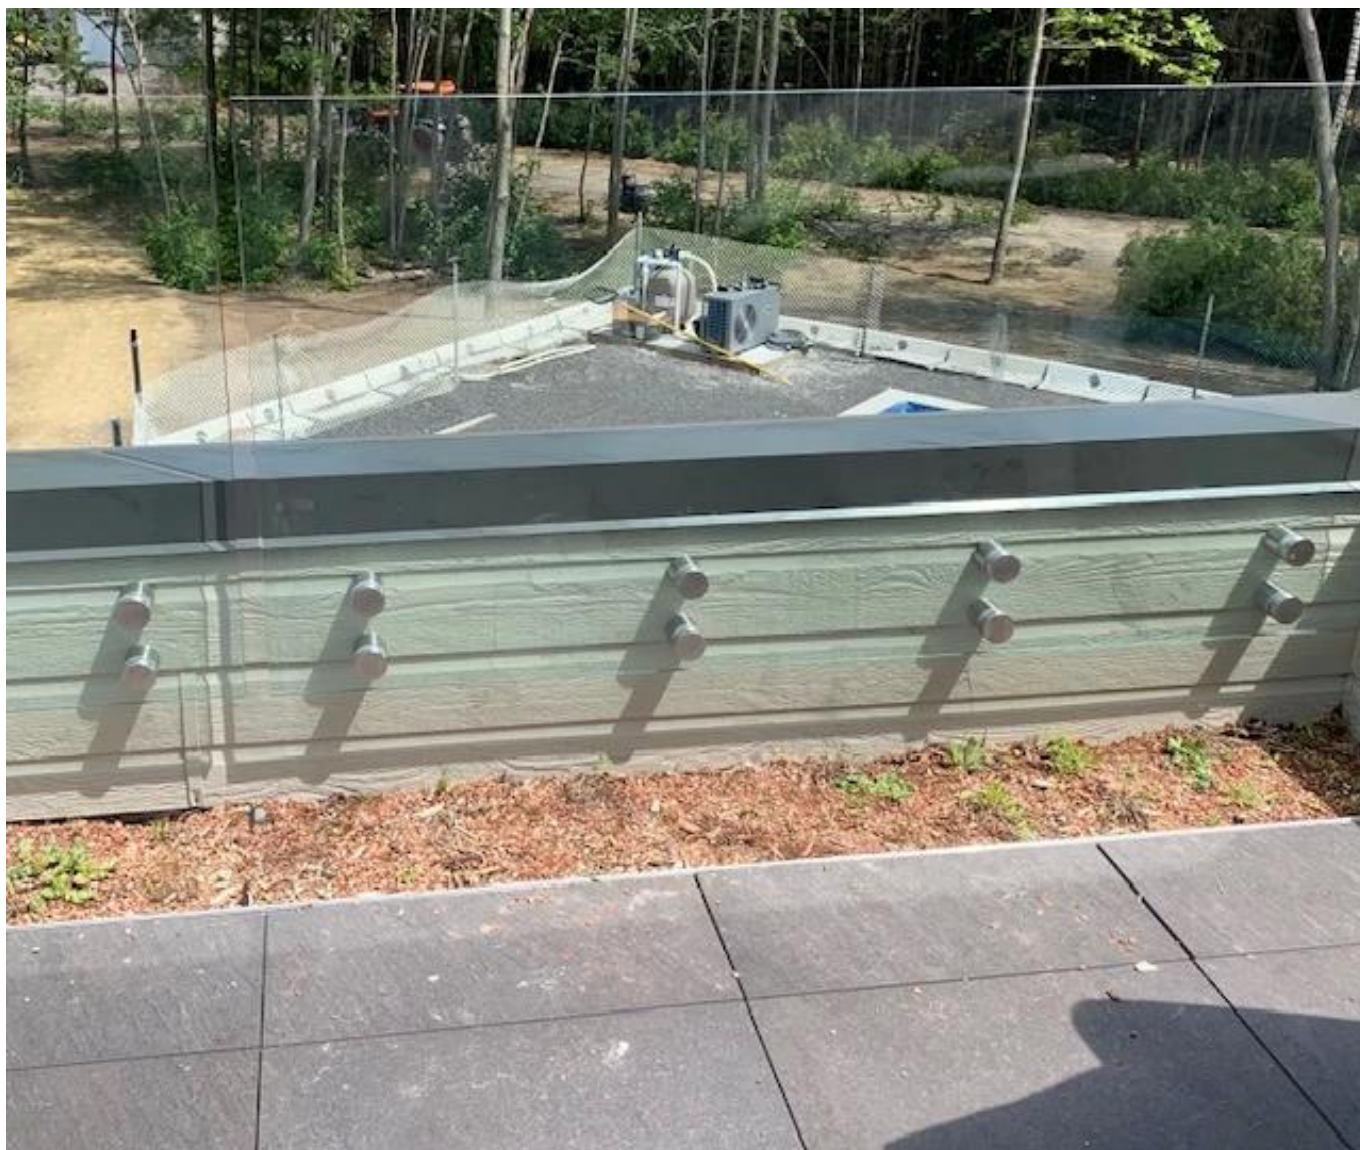

Suporte de corrimão de aço inoxidável Frameless corrimão corrimão vidro fixação

Nome do Produto	Suporte de corrimão de aço inoxidável Frameless corrimão corrimão vidro fixação
Nº do modelo	SF-50T
Material	Aço inoxidável 304/316
Terminar	Espelho polido ou acetinado
Tamanho do suporte de vidro	Tampa de 50x12mm, corpo de 50x44mm, base 200 * 100 * 10
Para espessura de vidro	12-19mm, ou conforme exigências de clientes
Furo de vidro perfurado	Diâmetro 14mm necessário em vidro
Peso líquido	3236g / peça
Montagem	substrato de madeira, aço ou concreto
MOQ	Uma pedaço
Amostra	acessível
Serviço de OEM e ODM	Aceitável
Inscrição	Projeto de escadas internas e externas, corrimão da varanda, corrimão de vidro sem moldura do deck, projeto da varanda Juliet, escada flutuante
Inspeção de fábrica	acessível
Embalagem standoff	Uma peça em um saco plástico de bolhas, depois em uma caixa branca, 12 peças em uma caixa de papelão ou embalagem como por requirements dos clientes

Mostra do produto:

KEBIL 科比奥®

Desenho técnico:

Fotos do Projeto:

OUTROS TIPOS EMPILHADORES DE VIDRO DISPONÍVEIS:

SF-50T

SF-50A

SF-50

SF-38

SF-38Z

SF-30

Diâmetro 50mm Suporte de vidro em Espelho / Acabamento acetinado Modelo SF-50:

Com parafuso de concreto e parafuso de madeira Modelo SF-50W:

Desenho técnico:

深圳市朗馳商貿有限公司				Surface treatment		Propor
SHENZHEN LAUNCH CO., LTD.				Material		1:1
Design	Jacky	Drawing NO: SF-50		No note of entity size tolerance		
Check		Name: Standoff		Linear tolerance	X	±0.1
Craft					X.X	±0.1
Quantity	Total	Page	Audit	Revision	X.XX	±0.1
					X	±1°
					X.X	±0.5°

Fotos do Projeto:

suporte de vidro para interior e exterior, design de trilhos de vidro para suporte sem moldura, suporte para vidro de aço inoxidável, pino de vidro para suporte

Suporte de vidro de aço inoxidável para balastrada de vidro sem moldura