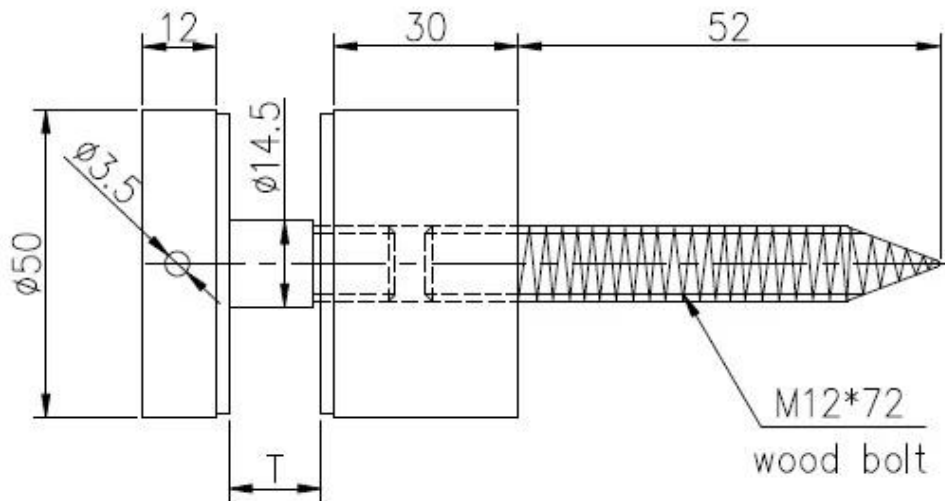

Suporte de corrimão de aço inoxidável Frameless corrimão corrimão vidro fixação

Nome do Produto	Suporte de corrimão de aço inoxidável Frameless corrimão corrimão vidro fixação
Nº do modelo	SF-50T
Material	Aço inoxidável 304/316
Terminar	Espelho polido ou acetinado
Tamanho do suporte de vidro	Tampa de 50x12mm, corpo de 50x44mm, base 200 * 100 * 10
Para espessura de vidro	12-19mm, ou conforme exigências de clientes
Furo de vidro perfurado	Diâmetro 14mm necessário em vidro
Peso líquido	3236g / peça
Montagem	substrato de madeira, aço ou concreto
MOQ	Uma pedaço
Amostra	acessível
Serviço de OEM e ODM	Aceitável
Inscrição	Projeto de escadas internas e externas, corrimão da varanda, corrimão de vidro sem moldura do deck, projeto da varanda Juliet, escada flutuante
Inspeção de fábrica	acessível
Embalagem standoff	Uma peça em um saco plástico de bolhas, depois em uma caixa branca, 12 peças em uma caixa de papelão ou embalagem como por requirements dos clientes

SF-38

SF-38Z

SF-30

Diâmetro 50mm Suporte de vidro em Espelho / Acabamento acetinado Modelo SF-50:

Com parafuso de concreto e parafuso de madeira Modelo SF-50W:

Desenho técnico:

深圳市朗馳商貿有限公司				Surface treatment		Propor
SHENZHEN LAUNCH CO., LTD.				Material		1:1
Design	Jacky	Drawing NO: SF-50		No note of entity size tolerance		
Check		Name: Standoff		Linear tolerance	X	±0.1
Craft					X.X	±0.1
Quantity	Total	Page	Audit	Revision	X.XX	±0.1
					X	±1°
					X.X	±0.5°