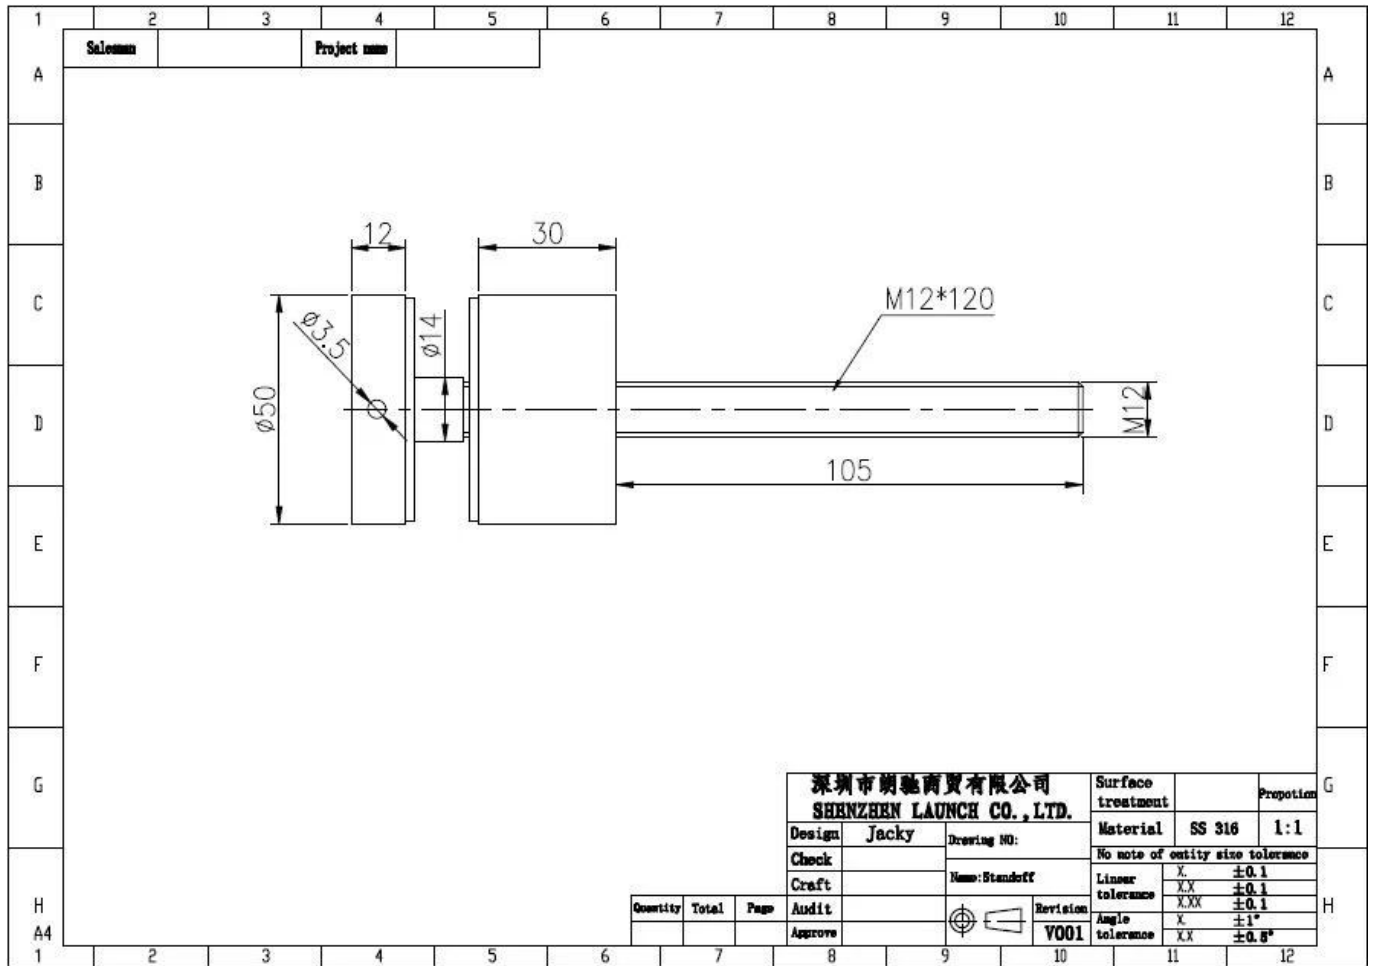

Suporte de corrimão de aço inoxidável Frameless corrimão corrimão vidro fixação

Nome do Produto	Suporte de corrimão de aço inoxidável Frameless corrimão corrimão vidro fixação
Nº do modelo	SF-50T
Material	Aço inoxidável 304/316
Terminar	Espelho polido ou acetinado
Tamanho do suporte de vidro	Tampa de 50x12mm, corpo de 50x44mm, base 200 * 100 * 10
Para espessura de vidro	12-19mm, ou conforme exigências de clientes
Furo de vidro perfurado	Diâmetro 14mm necessário em vidro
Peso líquido	3236g / peça
Montagem	substrato de madeira, aço ou concreto
MOQ	Uma pedaço
Amostra	acessível
Serviço de OEM e ODM	Aceitável
Inscrição	Projeto de escadas internas e externas, corrimão da varanda, corrimão de vidro sem moldura do deck, projeto da varanda Juliet, escada flutuante
Inspeção de fábrica	acessível
Embalagem standoff	Uma peça em um saco plástico de bolhas, depois em uma caixa branca, 12 peças em uma caixa de papelão ou embalagem como por requirements dos clientes

SF-38

SF-38Z

SF-30

Diâmetro 50mm Suporte de vidro em Espelho / Acabamento acetinado Modelo SF-50:

Com parafuso de concreto e parafuso de madeira Modelo SF-50W:

Desenho técnico:

深圳市朗馳商貿有限公司				Surface treatment		Propor
SHENZHEN LAUNCH CO., LTD.				Material		1:1
Design	Jacky	Drawing NO: SF-50		No note of entity size tolerance		
Check		Name: Standoff		Linear tolerance	X	±0.1
Craft					X.X	±0.1
Quantity	Total	Page	Audit	Revision	X.XX	±0.1
					X	±1°
					X.X	±0.5°