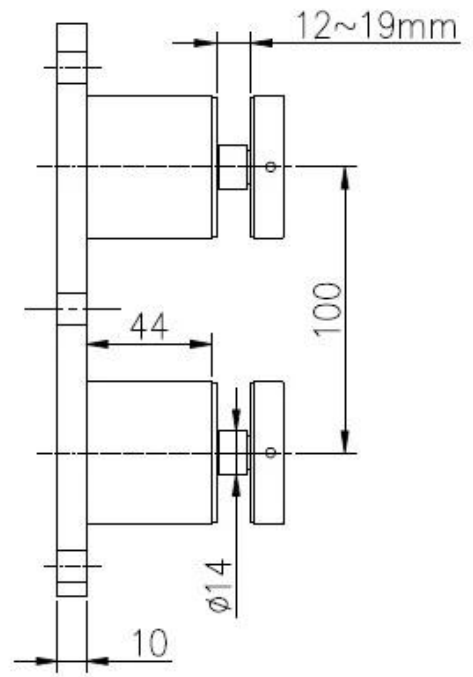

Fotos do Projeto: