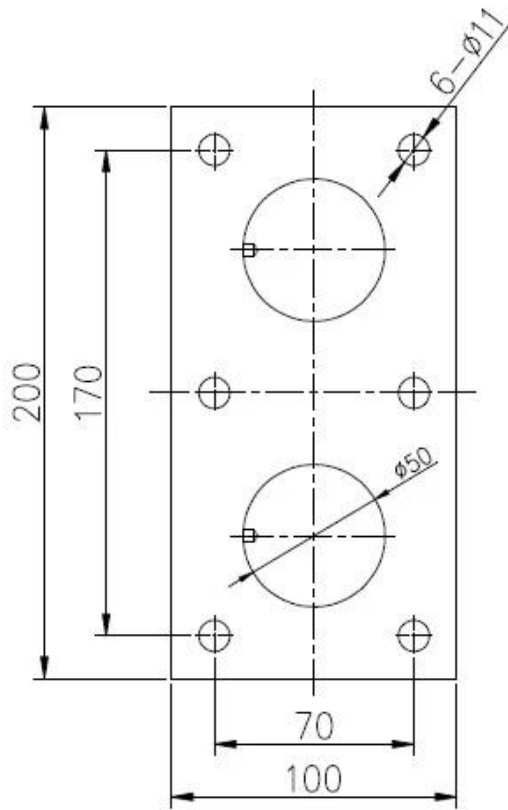

Fotos do Projeto: