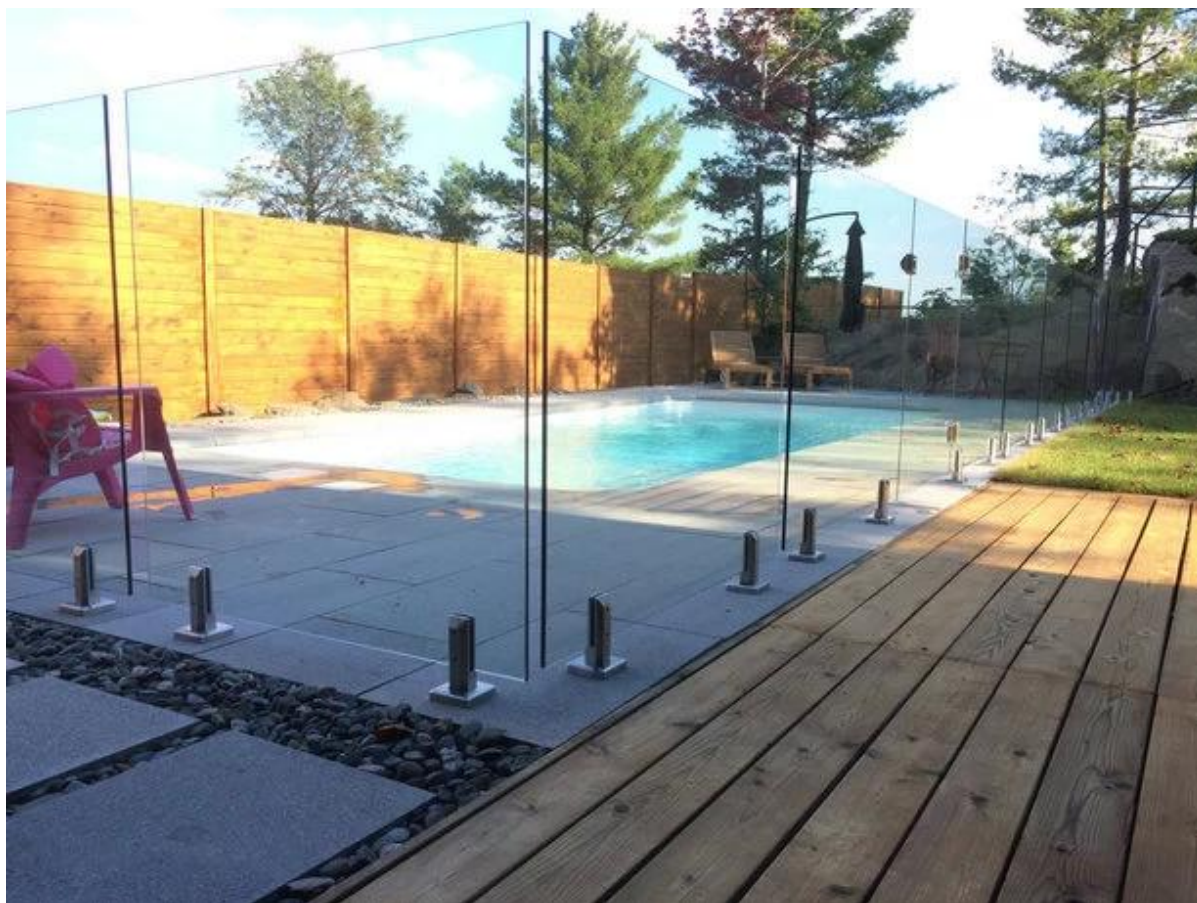

Cerca de vidro sem moldura piscina baseplate cânula

Aço inoxidável 316 / 316L / Duplex 2.205 margem grau

Cetim escovado ou polido espelho;

Espessura de vidro: 10-13.52mm?

Não perfurado no vidro;

Base de dados de tipo de placa:

Forma: redondo e quadrado

Altura: 168 mm;

Tamanho Base:

SBM-2 100x100mm Square?

ABM-2 Diâmetro 98 mm redondas;

Gap entre com fundo de vidro andar: 58 milímetros;

Espelho;

Cetim escovado:

SBM-2

Tipo de Vidro:
Vidro ou camadas 10-13.52mm vidro laminado;
Não perfurado no vidro;

Plano de Implantação para sua referência.

Plano

Área de aplicação, cerca de piscina, varanda trilhos, trilhos da plataforma, trilhos de vidro do terraço, escada corrimão;