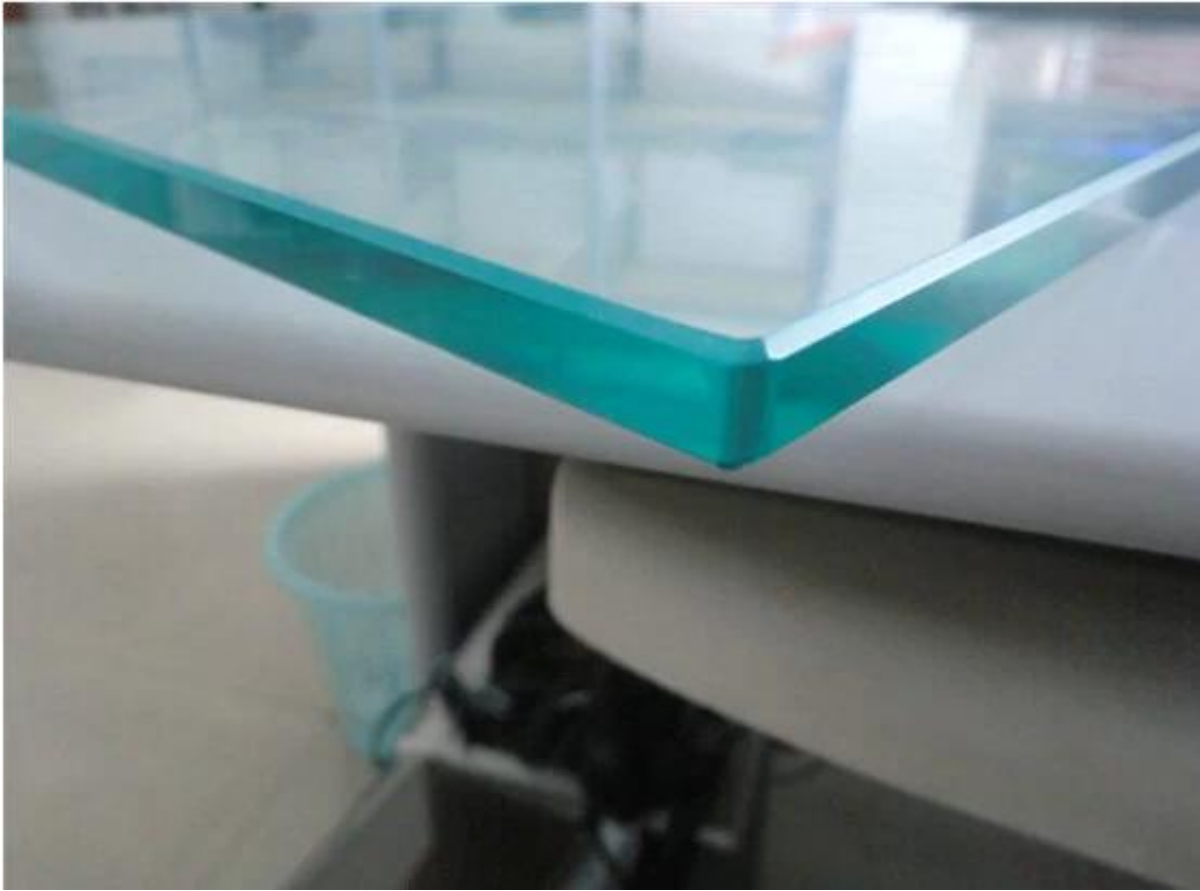

Cerca de vidro sem moldura piscina baseplate cânula

Aço inoxidável 316 / 316L / Duplex 2.205 margem grau

Cetim escovado ou polido espelho;

Espessura de vidro: 10-13.52mm?

Não perfurado no vidro;

Base de dados de tipo de placa:

Forma: redondo e quadrado

Altura: 168 mm;

Tamanho Base:

SBM-2 100x100mm Square?

ABM-2 Diâmetro 98 mm redondas;

Gap entre com fundo de vidro andar: 58 milímetros;

Espelho;

Cetim escovado:

SBM-2

Tipo de Vidro:
Vidro ou camadas 10-13.52mm vidro laminado;
Não perfurado no vidro;

Plano de Implantação para sua referência.

Plano

Área de aplicação, cerca de piscina, varanda trilhos, trilhos da plataforma, trilhos de vidro do terraço, escada corrimão;