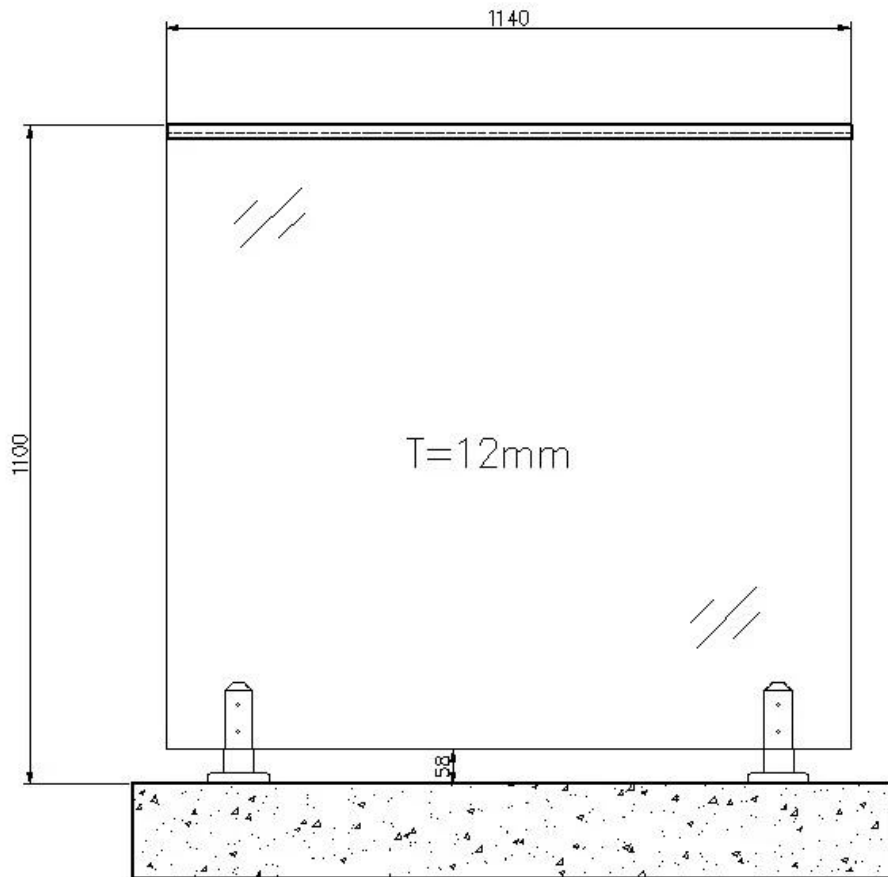

Cerca de vidro sem moldura piscina baseplate cânula

Aço inoxidável 316 / 316L / Duplex 2.205 margem grau

Cetim escovado ou polido espelho;

Espessura de vidro: 10-13.52mm?

Não perfurado no vidro;

Base de dados de tipo de placa:

Forma: redondo e quadrado

Altura: 168 mm;

Tamanho Base:

SBM-2 100x100mm Square?

ABM-2 Diâmetro 98 mm redondas;

Gap entre com fundo de vidro andar: 58 milímetros;

Espelho;

Cetim escovado:

SBM-2

Tipo de Vidro:
Vidro ou camadas 10-13.52mm vidro laminado;
Não perfurado no vidro;

Plano de Implantação para sua referência.

Plano

Área de aplicação, cerca de piscina, varanda trilhos, trilhos da plataforma, trilhos de vidro do terraço, escada corrimão;