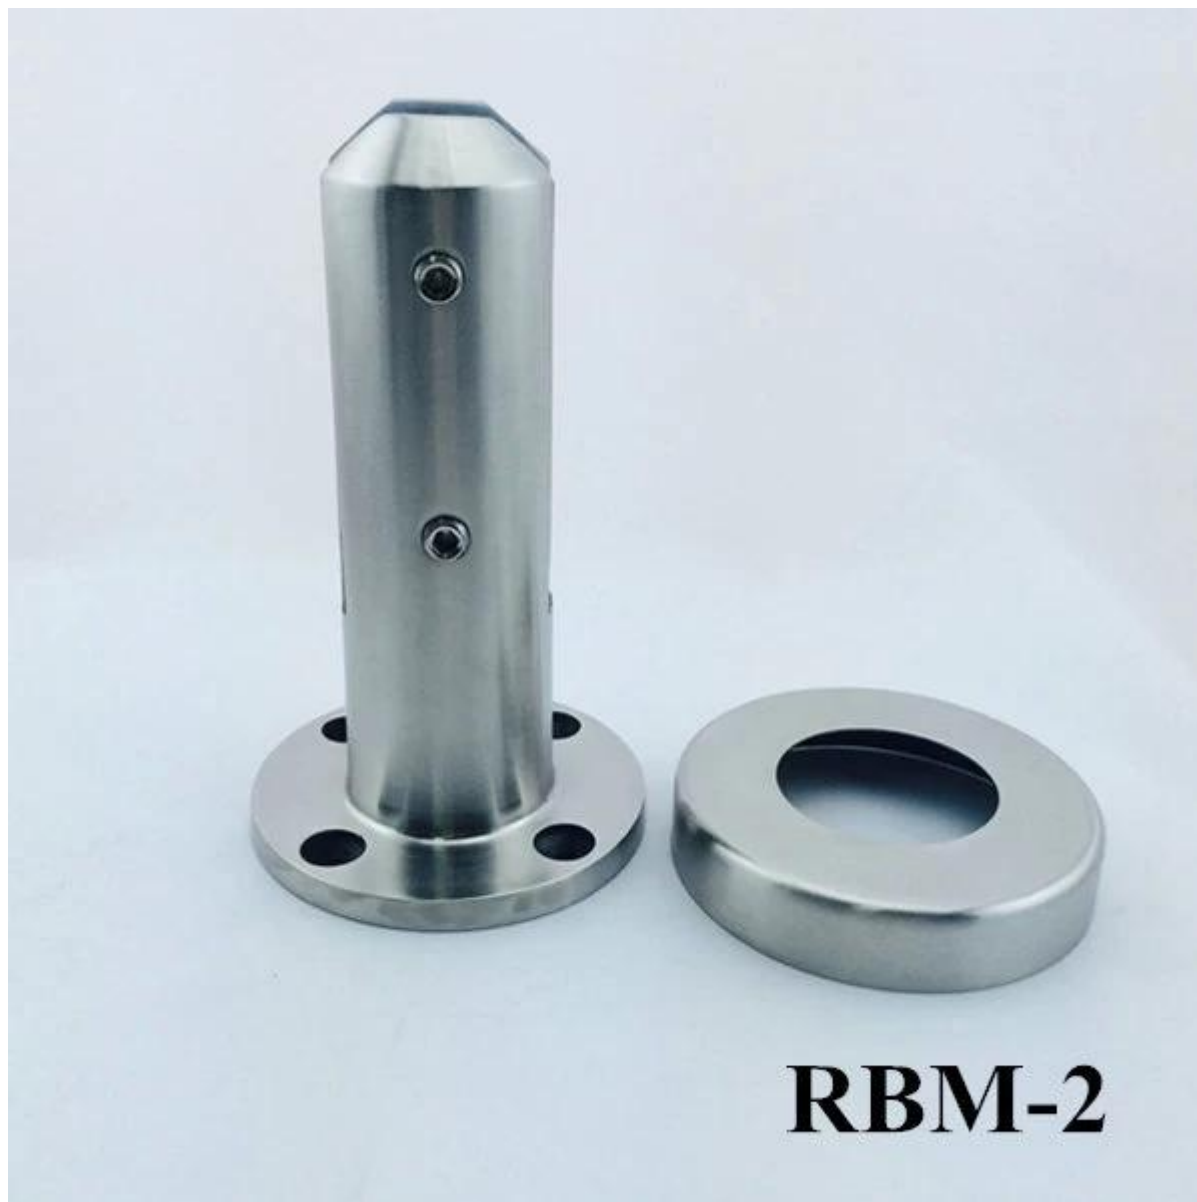

SBM-2

Tipo de Vidro:
Vidro ou camadas 10-13.52mm vidro laminado;
Não perfurado no vidro;