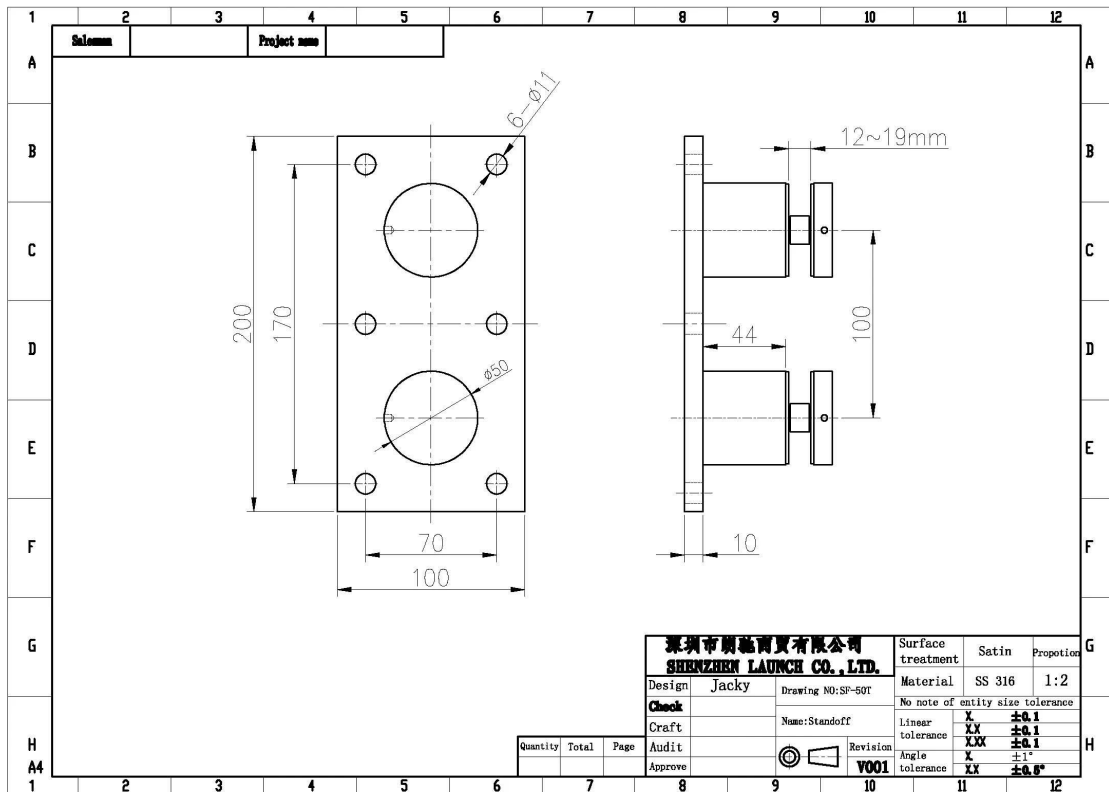

Descrição

- ..- Vidro corta o tamanho do furo: diâmetro 16mm
- Nós personalizamos se você precisar de mais parafuso
- Para a madeira e o concreto

Detalhes de produtos

SF-30

Modelo no.: SF-30

Peso: 245g/pc

Tamanho: 30x10mm cap 30x25mm corpo, M8x100 parafuso, junta de borracha de silicone incluído

SF-50

Modelo no.: SF-50 (precisa de 1200x1200mm vidro 4 pcs SF-50)

Peso: 742g/pc

Tamanho: 50x10mm cap 50x30mm corpo, parafuso M12x120, silício rubbergasket incluído

SF-50T

Modelo no.: SF-50T

Peso: 3236g/pc

Tamanho: 50x10mm cap, 50x30mm corpo, junta de borracha de silicone incluído

Tamanho da placa de montagem: 200x100x10mm

[Visualizar projeto](#)

impasse + [suporte corrimão](#)

impasse + [vidro temperado](#)

impasse + [corrimão superior](#)

impasse + [BC - 80 X 35](#)

Embalagem & entrega