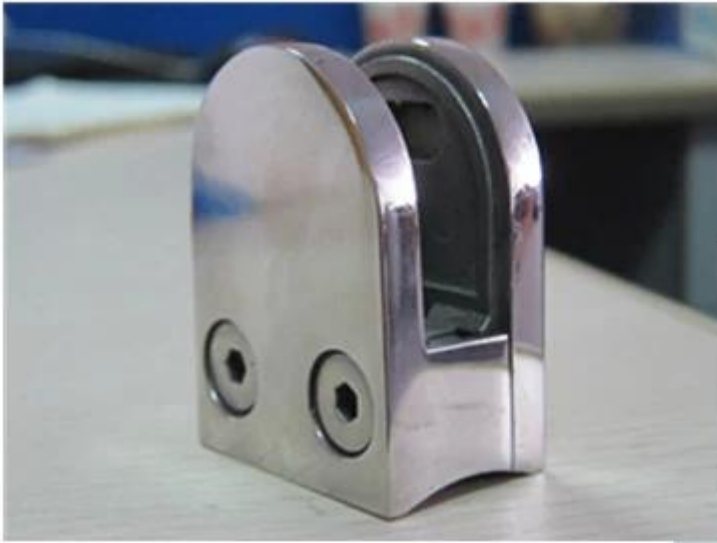

G103R aço inoxidável braçadeira de vidro redondo de vidro 6-8mm e rodada pós corrímão

Informações detalhadas sobre braçadeira de vidro

1.Dimension: 52 * 40 * 22 milímetros

2.Item No.: G103R

3.Para espessura de vidro: 6-8mm

4.Para rodada pós corrímão

Limite 5.no em MOQ

6.Material: steel304 inoxidável / 316

7.finish: espelho e acabamento escovado

8.country:china

7.tech: por vazamento

cetim e braçadeira de vidro polido

G103R