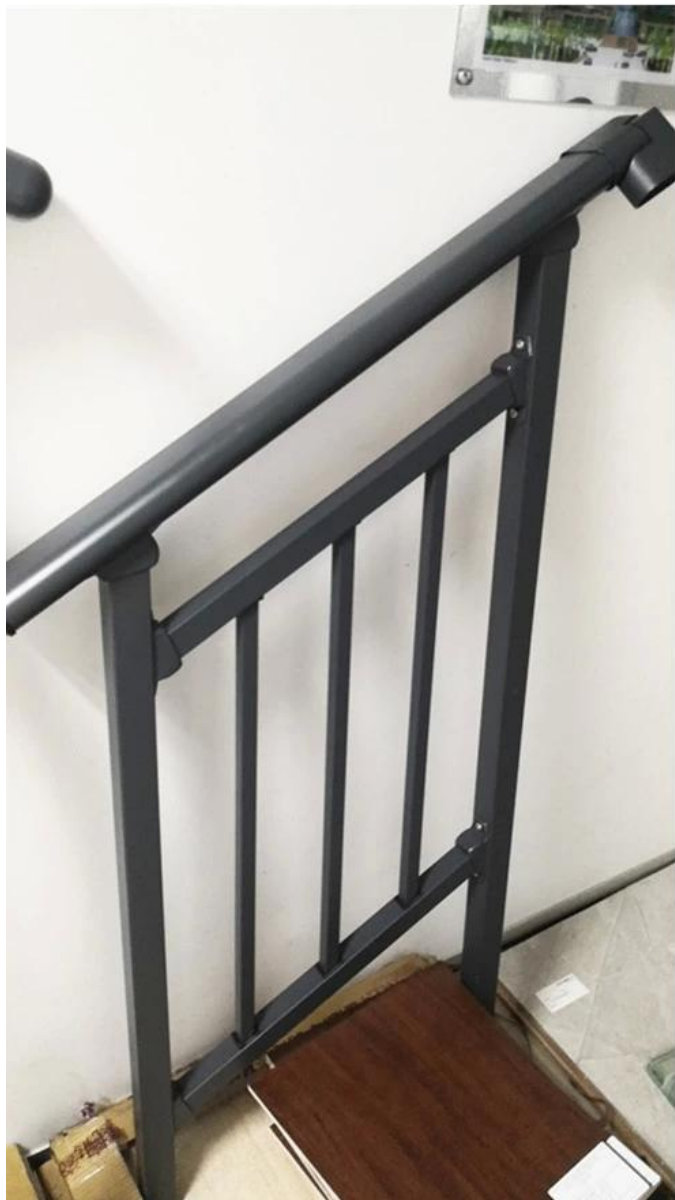

KEBIL 科比奧®

Produção Fotos de ação Newel. Postagens-