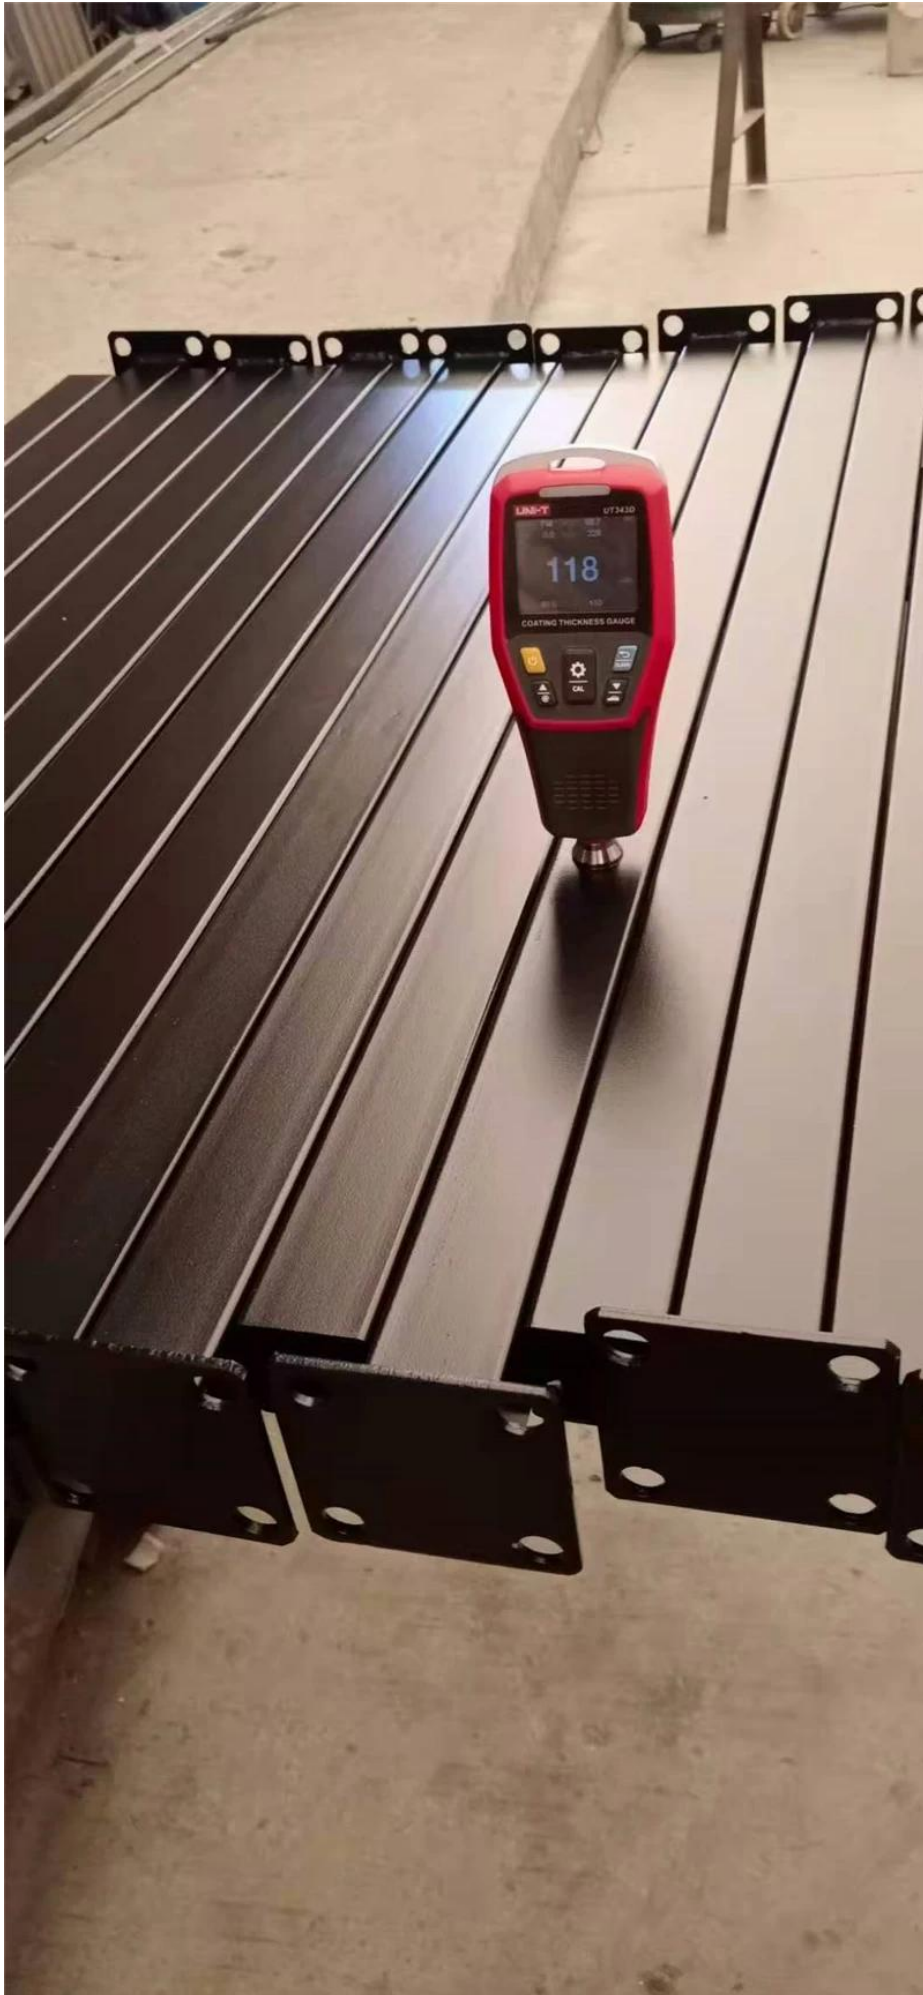

## Moderno Projeto grandes durabilidade Partes da escada Galvanized Steel Newel Post Kit com vários desenhos. acessível.

### Recursos de Kit de aço galvanizado Newel Post-

Item	Partes da escada Galvanized Steel Newel Post Kit
Material	aço ou alumínio.
Terminar	Revestimento de zinco, revestimento em pó
Corrimão superior.	80x40mm oval. <input checked="" type="checkbox"/>
Post principal	40x40mm. <input checked="" type="checkbox"/>
Barra médio	32 * 32mm. <input checked="" type="checkbox"/>
Posts verticais.	12 * 12mm.
Acessórios	Post para suporte de suporte / mid bar para postar suporte. <input checked="" type="checkbox"/>
conjunto	Fácil de instalar com parafusos
MOQ.	1 conjunto

### Aços escada corrimão corrimão fotos

**KEBIL** 科比奧®

**Produção Fotos de ação Newel. Postagens-**

Por favor sentir gratuitamente para contato e se você são interessado dentro eles.  
Frank.Fang.E-mail:sales02@launch-china.cn.  
Telefone / WhatsApp:+8615906261741.