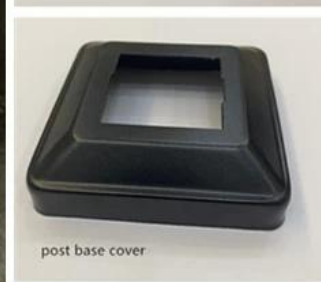

Moderno Projeto grandes durabilidade Partes da escada Galvanized Steel Newel Post Kit com vários desenhos. acessível.

Recursos de Kit de aço galvanizado Newel Post-

Item	Partes da escada Galvanized Steel Newel Post Kit
Material	aço ou alumínio.
Terminar	Revestimento de zinco, revestimento em pó
Corrimão superior.	80x40mm oval. ☒
Post principal	40x40mm. ☒
Barra médio	32 * 32mm. ☒
Posts verticais.	12 * 12mm.
Acessórios	Post para suporte de suporte / mid bar para postar suporte. ☒
conjunto	Fácil de instalar com parafusos
MOQ.	1 conjunto

Aços escada corrimão corrimão fotos